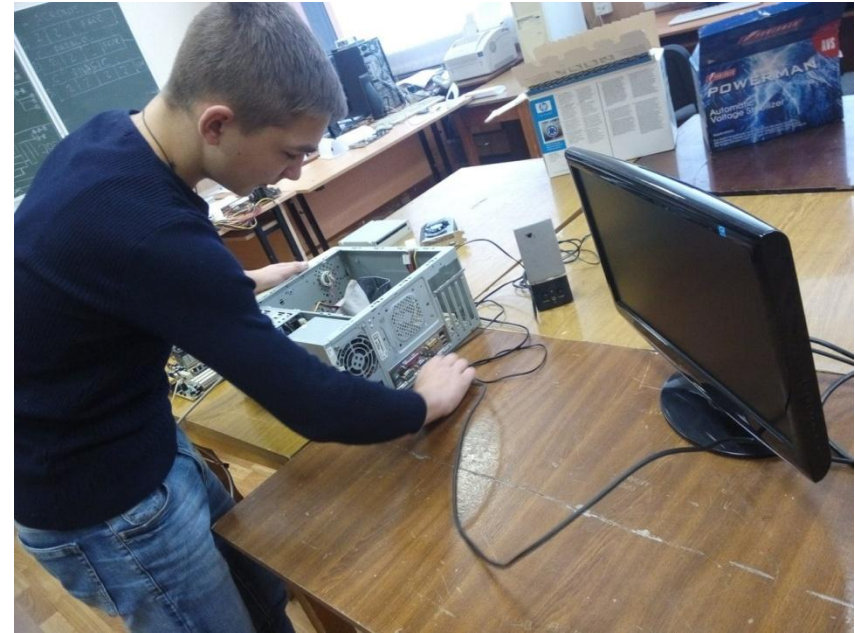

Отчёт по производственной практике

Студента группы ТАКС-411
Тверитнева Александра

Место прохождения производственной практики

Подключение оборудования на рабочих местах

Подключение и
мониторинг устройств
ввода и вывода
информации