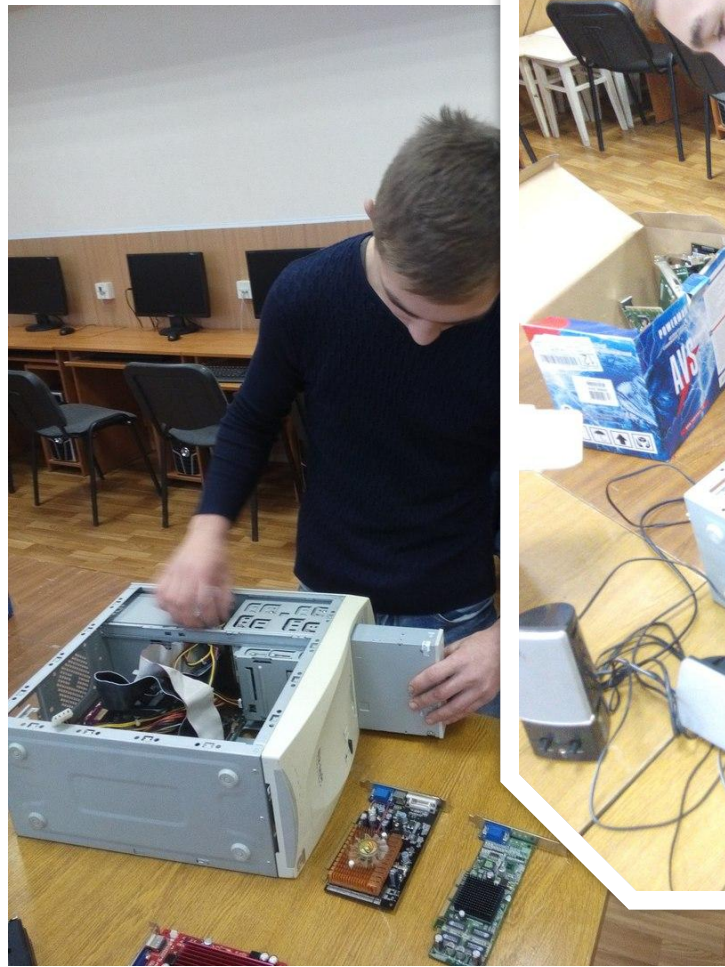

Отчёт по производственной практике

Студента группы ТАКС-411
Тверитнева Александра

Место прохождения производственной практики

Подключение оборудования на рабочих местах

Подключение и
мониторинг устройств
ввода и вывода
информации

На данном слайде
представлено подключение и
настройка аудио и видео
оборудования

Замена комплектующих системного блока

Диагностика неисправностей оборудования

POST-тестер

ОСНОВНЫЕ КОМПЛЕКТУЮЩИЕ
системного блока с которыми я
часто работал во время
производственной
практики