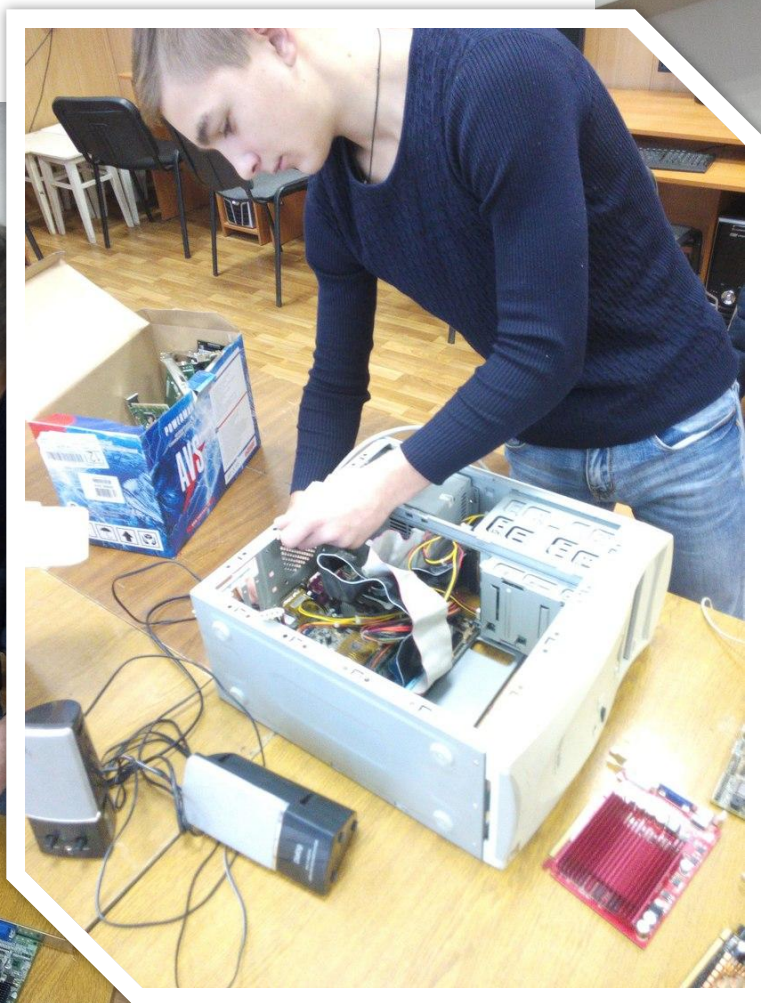

Замена комплектующих системного блока