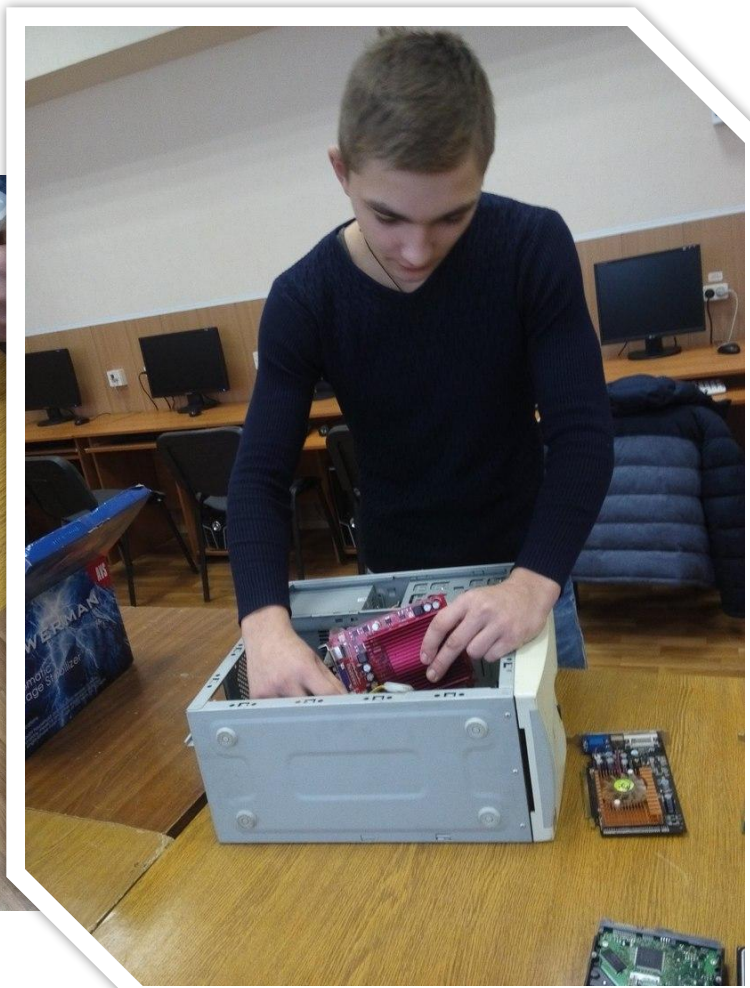

Отчёт по производственной практике

Студента группы ТАКС-411
Тверитнева Александра

Место прохождения производственной практики

Подключение оборудования на рабочих местах

Подключение и
мониторинг устройств
ввода и вывода
информации

На данном слайде
представлено подключение и
настройка аудио и видео
оборудования

Замена комплектующих системного блока

Диагностика неисправностей оборудования

POST-тестер

ОСНОВНЫЕ КОМПЛЕКТУЮЩИЕ
системного блока с которыми я
часто работал во время
производственной
практики