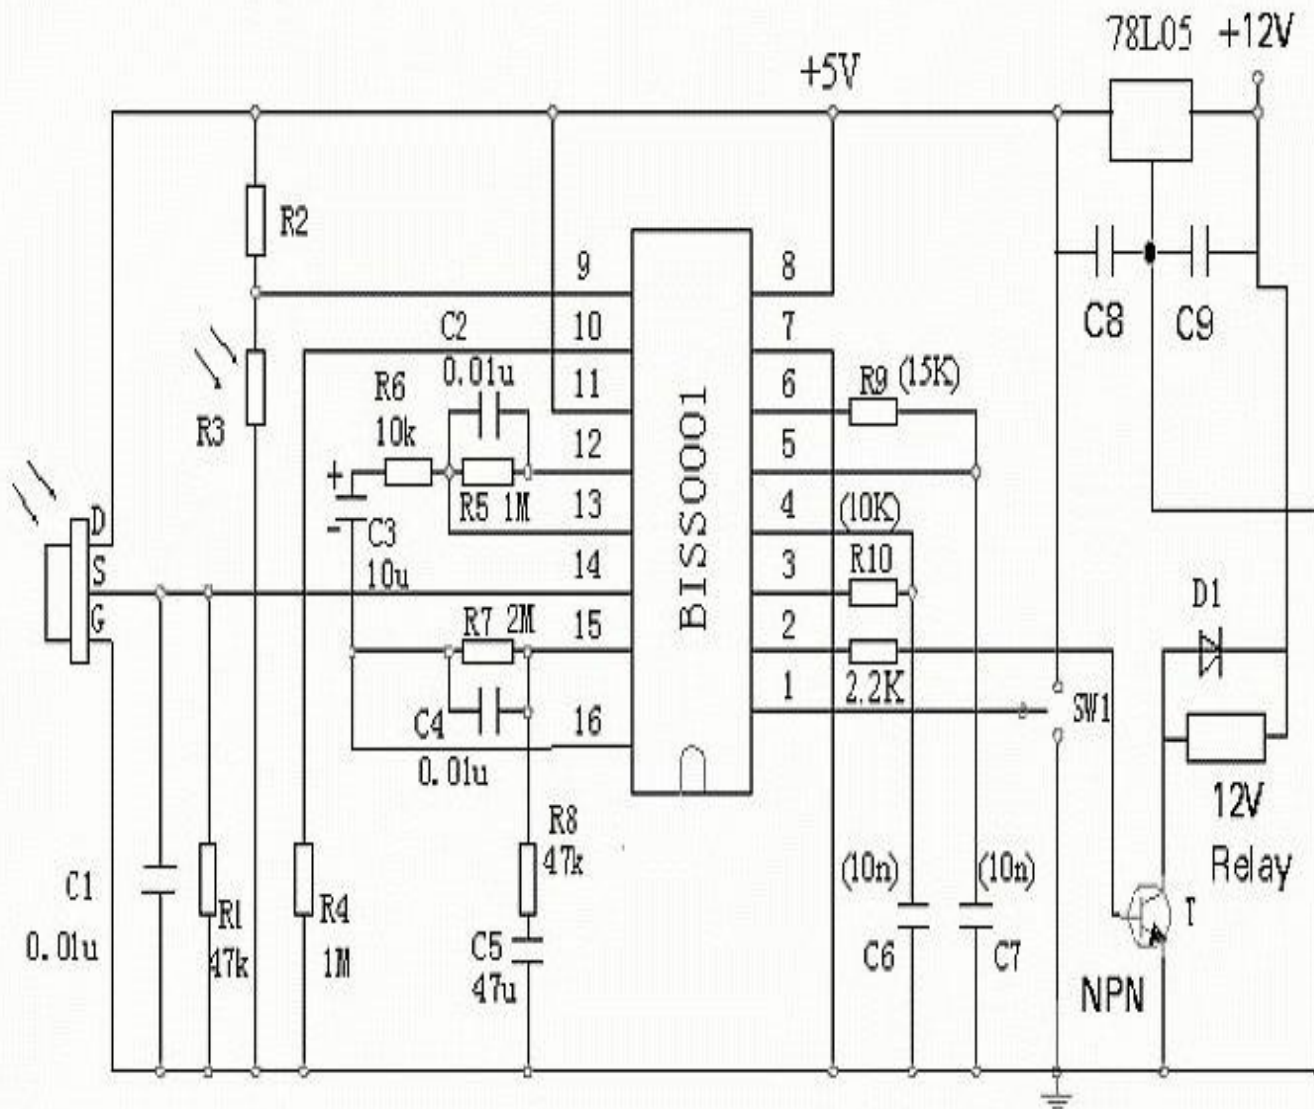

Створення датчику руху та дослідження його характеристик

Качан Віталій
10-А
СШ№3

Чому я обрав саме цю тему

Мікрохвильовий датчик руху

Інфрачервоний датчик руху

Ультразвуковий датчик руху

Комбінований датчик руху

Опис установки

Вимірювання основних параметрів датчика

Лінза Френеля

ДЯКУЮ ЗА УВАГУ!

The image features a solid teal background. In the bottom right corner, there is a dark teal silhouette of a mountain range. The text "ДЯКУЮ ЗА УВАГУ!" is centered in the upper half of the image in a bold, white, sans-serif font with a slight drop shadow.