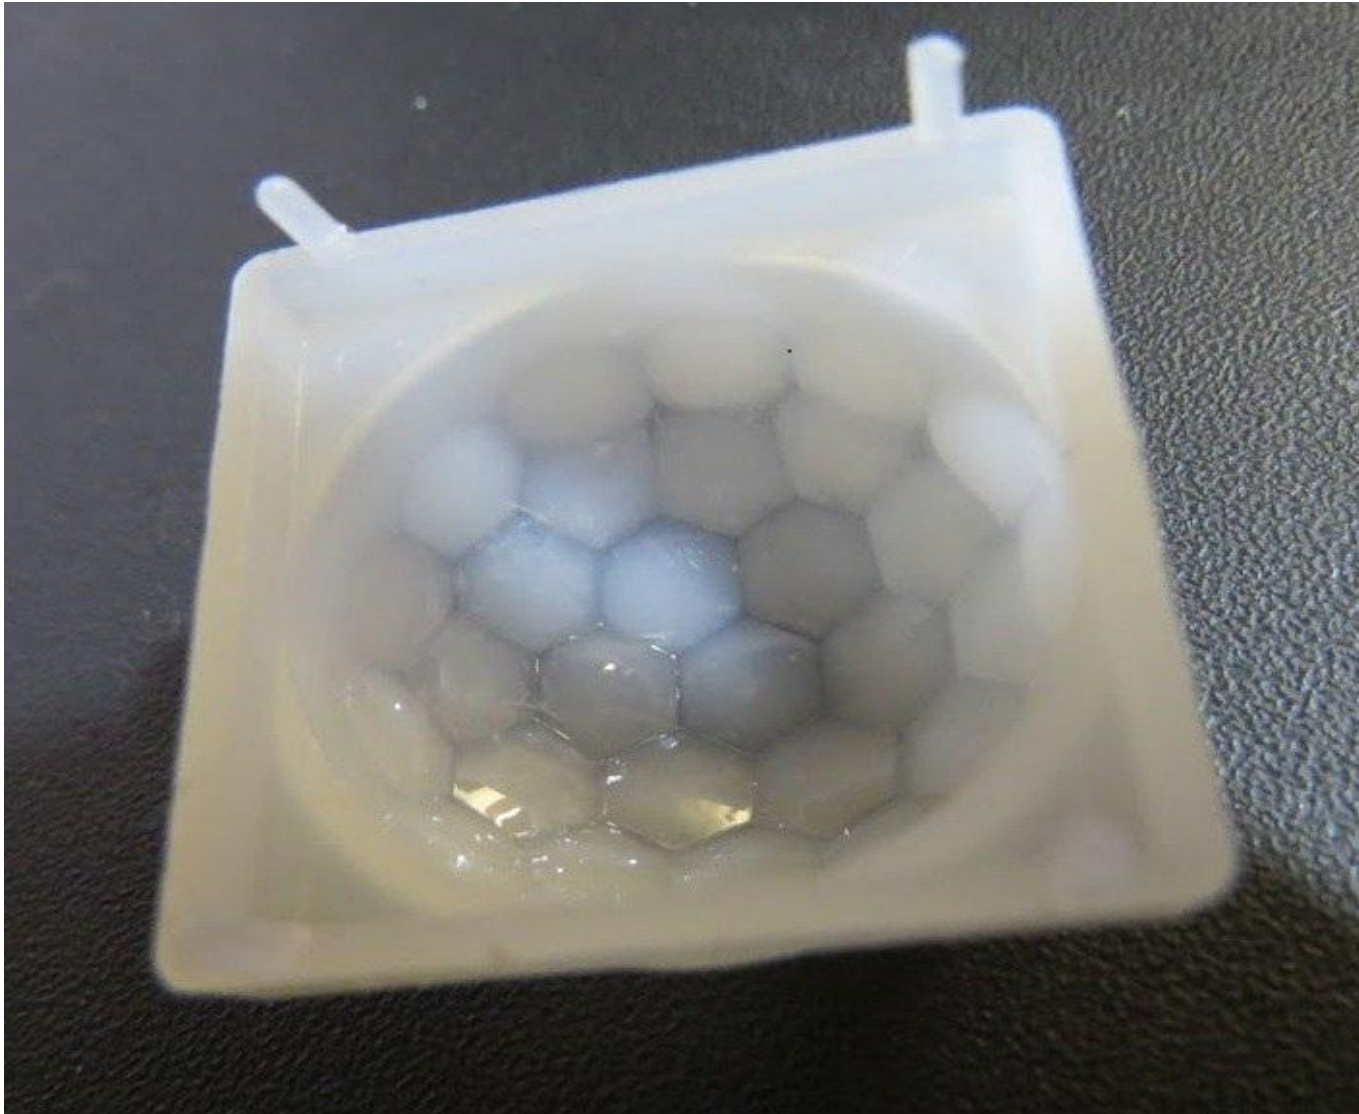

Створення датчику руху та дослідження його характеристик

Качан Віталій
10-А
СШ№3

Чому я обрав саме цю тему

Мікрохвильовий датчик руху

Інфрачервоний датчик руху

Ультразвуковий датчик руху

Комбінований датчик руху

Опис установки

Вимірювання основних параметрів датчика

Лінза Френеля

ДЯКУЮ ЗА УВАГУ!

The image features a solid teal background. In the bottom right corner, there is a dark teal silhouette of a mountain range. The text "ДЯКУЮ ЗА УВАГУ!" is centered in the upper half of the image in a bold, white, sans-serif font with a slight drop shadow.