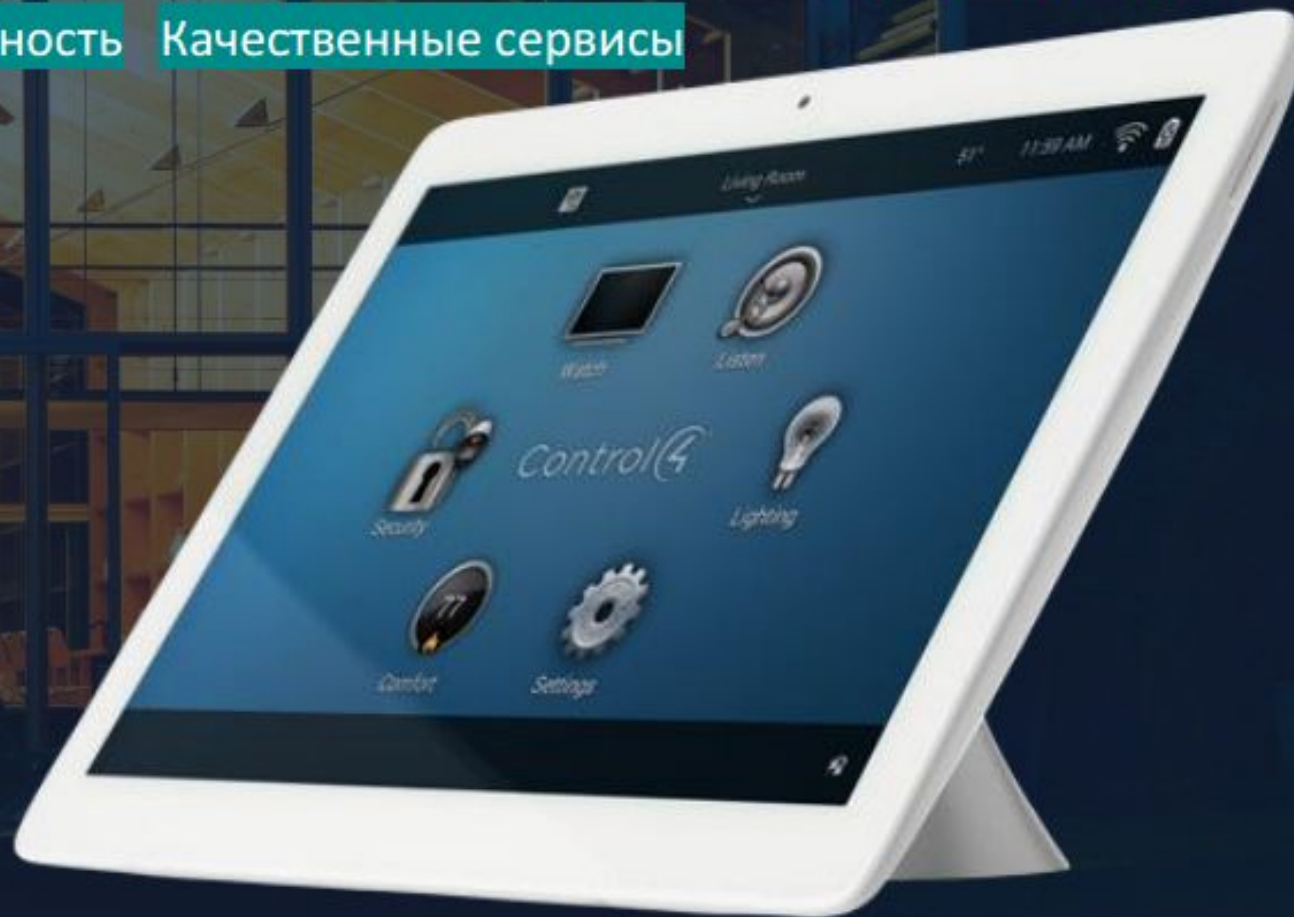

Отдых и комфорт Эстетика и дизайн Безопасность и надежность Доступная цена
Кастомизация Энерго эффективность Качественные сервисы