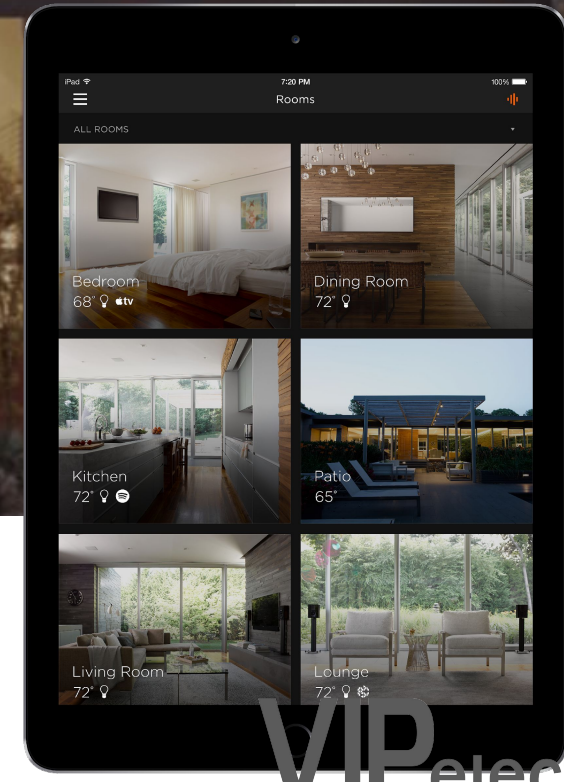

SAVANT PRO

Luxury, whole-home systems customized
for the way you live.