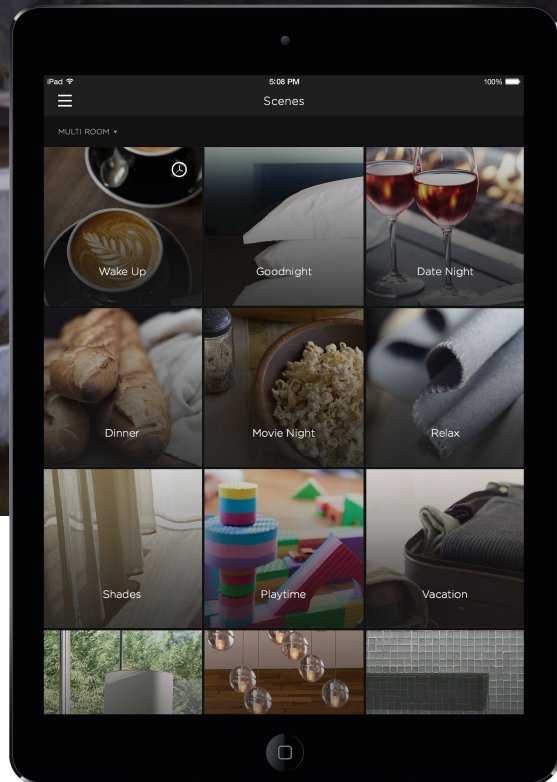

SAVANT PRO

Luxury, whole-home systems customized
for the way you live.