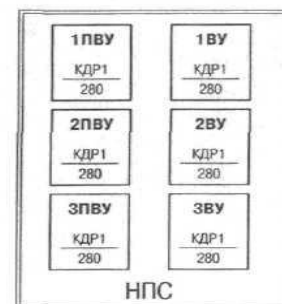

Дәріс 15

Орталық тәуелділікті және
орталық қорек көзі бар релелік
орталықтандырудың жинақтаушы
топ сұлбалары

Жинақтаушы топ блоктарында аспаптардың орналасуы

Маршрут жинақтау алгоритмінің блок-сұлбасы

Жинақтаушы топ сұлбасының жұмыс істеу нұсқалары