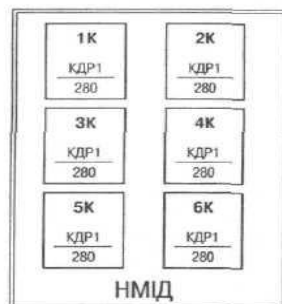

Дәріс 15

Орталық тәуелділікті және
орталық қорек көзі бар релелік
орталықтандырудың жинақтаушы
топ сұлбалары

Жинақтаушы топ блоктарында аспаптардың орналасуы

Маршрут жинақтау алгоритмінің блок-сұлбасы

Жинақтаушы топ сұлбасының жұмыс істеу нұсқалары