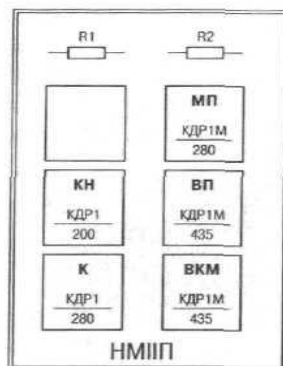

Дәріс 15

Орталық тәуелділікті және
орталық қорек көзі бар релелік
орталықтандырудың жинақтаушы
топ сұлбалары

Жинақтаушы топ блоктарында аспаптардың орналасуы

Маршрут жинақтау алгоритмінің блок-сұлбасы

Жинақтаушы топ сұлбасының жұмыс істеу нұсқалары