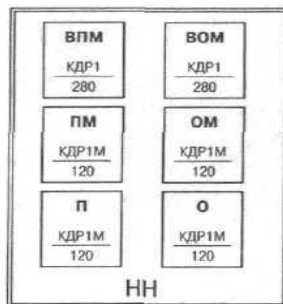

Дәріс 15

Орталық тәуелділікті және
орталық қорек көзі бар релелік
орталықтандырудың жинақтаушы
топ сұлбалары

Жинақтаушы топ блоктарында аспаптардың орналасуы

Маршрут жинақтау алгоритмінің блок-сұлбасы

Жинақтаушы топ сұлбасының жұмыс істеу нұсқалары