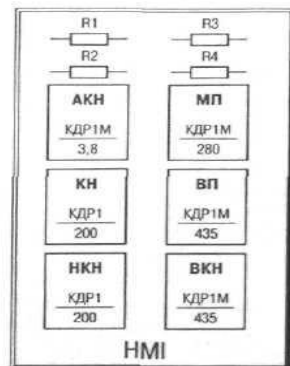

Дәріс 15

Орталық тәуелділікті және
орталық қорек көзі бар релелік
орталықтандырудың жинақтаушы
топ сұлбалары

Жинақтаушы топ блоктарында аспаптардың орналасуы

Маршрут жинақтау алгоритмінің блок-сұлбасы

Жинақтаушы топ сұлбасының жұмыс істеу нұсқалары