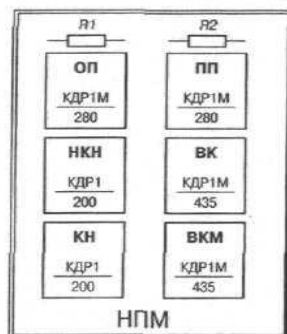

Дәріс 15

Орталық тәуелділікті және
орталық қорек көзі бар релелік
орталықтандырудың жинақтаушы
топ сұлбалары

Жинақтаушы топ блоктарында аспаптардың орналасуы

Маршрут жинақтау алгоритмінің блок-сұлбасы

Жинақтаушы топ сұлбасының жұмыс істеу нұсқалары