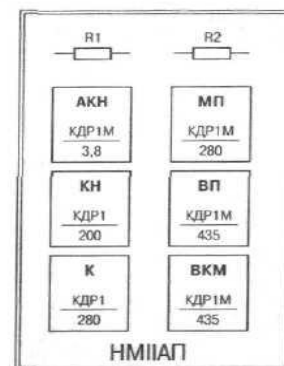

Дәріс 15

Орталық тәуелділікті және
орталық қорек көзі бар релелік
орталықтандырудың жинақтаушы
топ сұлбалары

Жинақтаушы топ блоктарында аспаптардың орналасуы

Маршрут жинақтау алгоритмінің блок-сұлбасы

Жинақтаушы топ сұлбасының жұмыс істеу нұсқалары