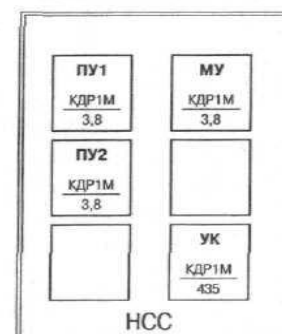

Дәріс 15

Орталық тәуелділікті және
орталық қорек көзі бар релелік
орталықтандырудың жинақтаушы
топ сұлбалары

Жинақтаушы топ блоктарында аспаптардың орналасуы

Маршрут жинақтау алгоритмінің блок-сұлбасы

Жинақтаушы топ сұлбасының жұмыс істеу нұсқалары