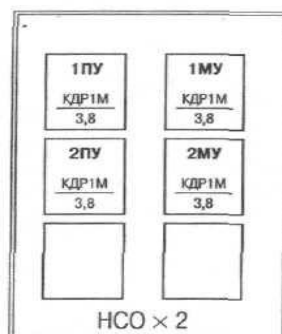

Дәріс 15

Орталық тәуелділікті және
орталық қорек көзі бар релелік
орталықтандырудың жинақтаушы
топ сұлбалары

Жинақтаушы топ блоктарында аспаптардың орналасуы

Маршрут жинақтау алгоритмінің блок-сұлбасы

Жинақтаушы топ сұлбасының жұмыс істеу нұсқалары