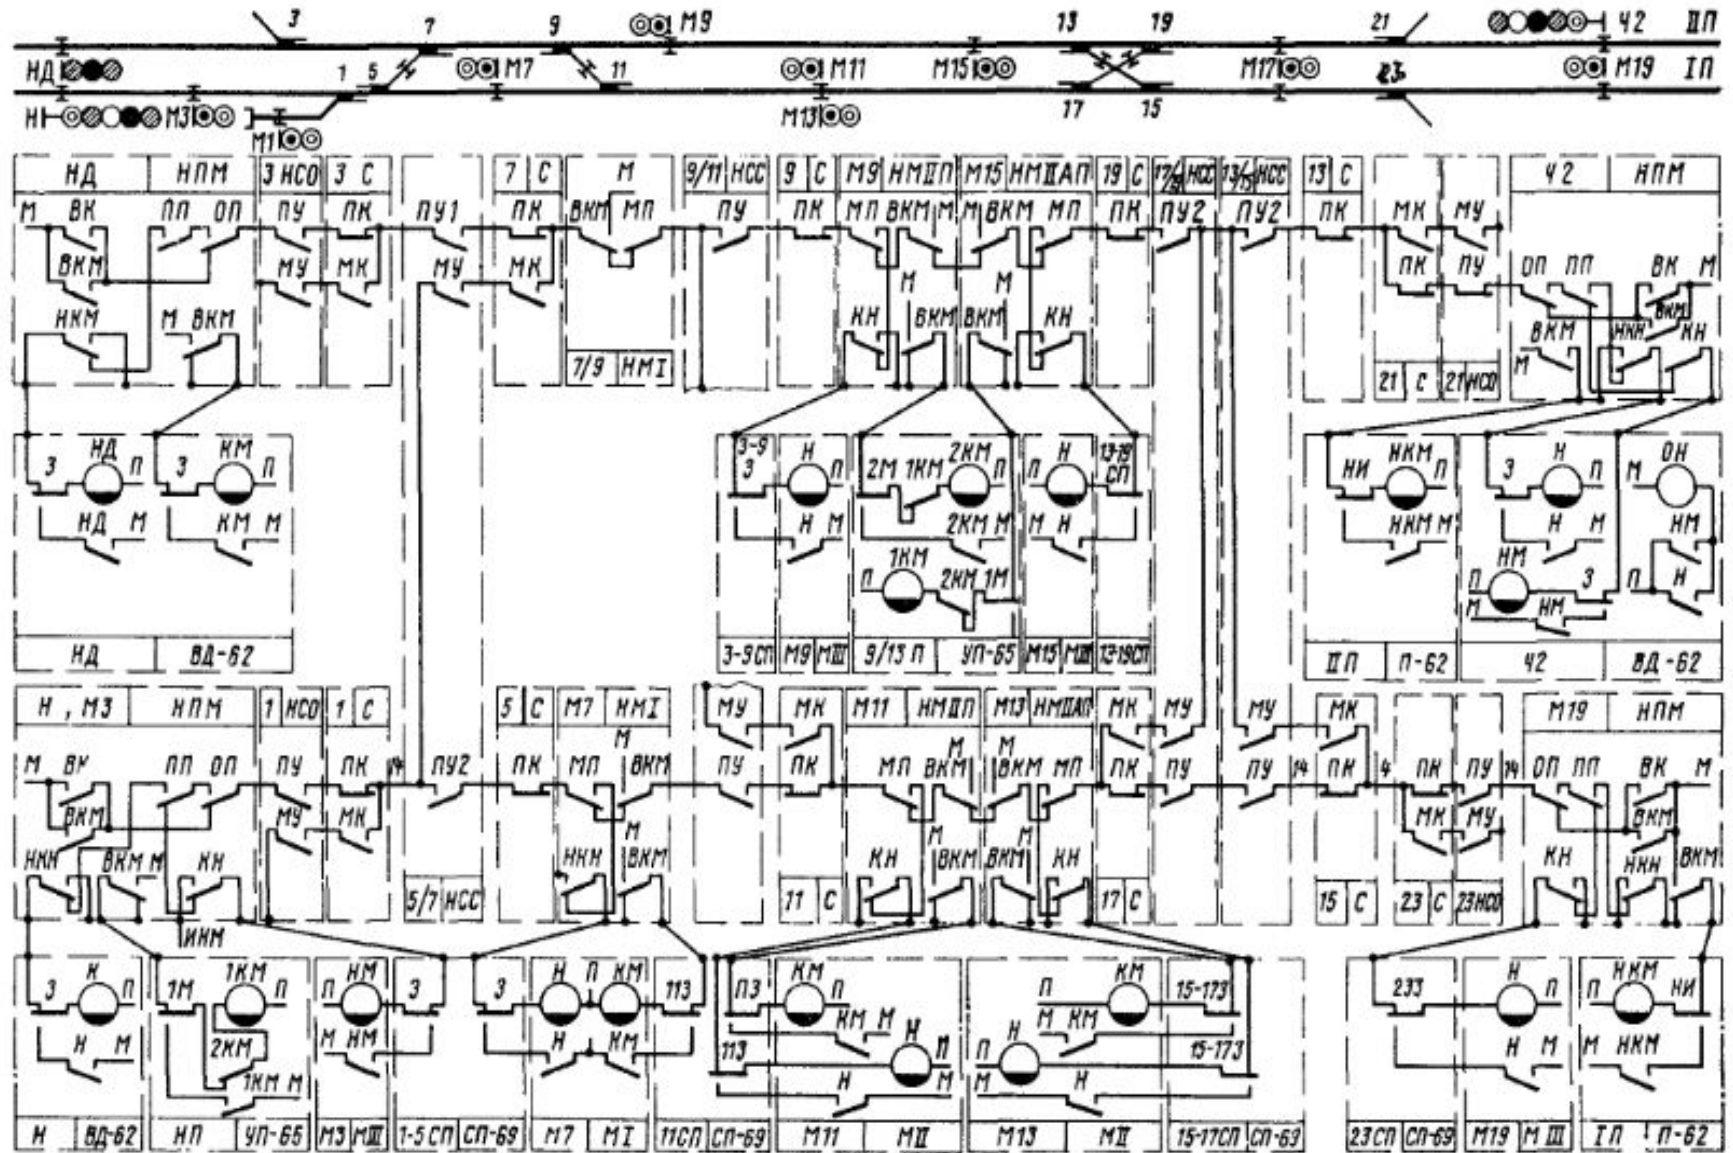

Дәріс 15

Орталық тәуелділікті және
орталық қорек көзі бар релелік
орталықтандырудың жинақтаушы
топ сұлбалары

Жинақтаушы топ блоктарында аспаптардың орналасуы

Маршрут жинақтау алгоритмінің блок-сұлбасы

Жинақтаушы топ сұлбасының жұмыс істеу нұсқалары

Бұрыштық реле сұлбасы

НСС блогының сұлбасы

Автоматты батырмалық және бұрмалық басқарушы релелер сұлбасы

Сәйкестік сұлбасы

Бағыт релесінің сұлбасы