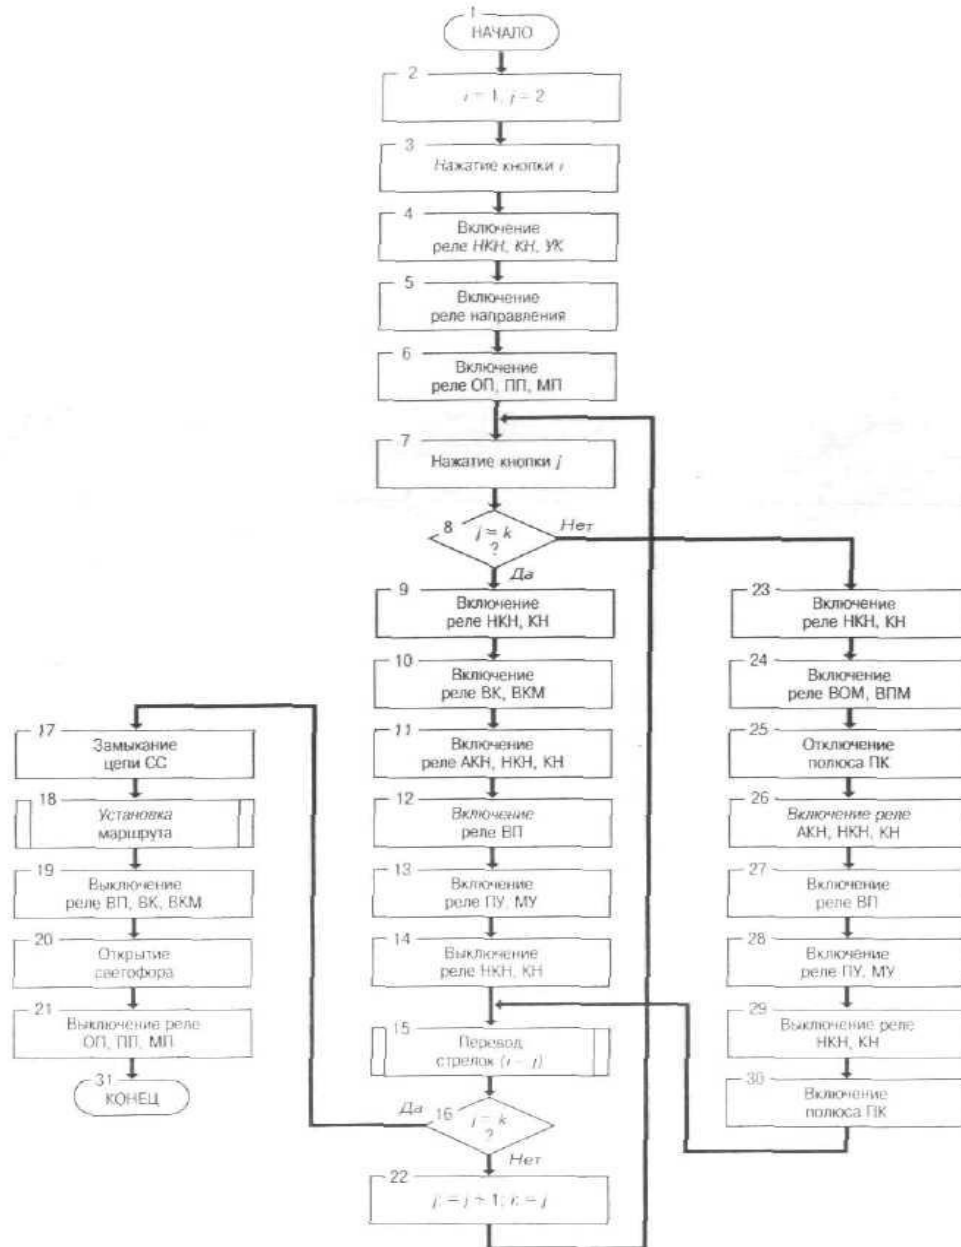

Дәріс 15

Орталық тәуелділікті және
орталық қорек көзі бар релелік
орталықтандырудың жинақтаушы
топ сұлбалары

Жинақтаушы топ блоктарында аспаптардың орналасуы

Маршрут жинақтау алгоритмінің блок-сұлбасы

Жинақтаушы топ сұлбасының жұмыс істеу нұсқалары

Бұрыштық реле сұлбасы

НСС блогының сұлбасы

Автоматты батырмалық және бұрмалық басқарушы релелер сұлбасы

Сәйкестік сұлбасы

Бағыт релесінің сұлбасы