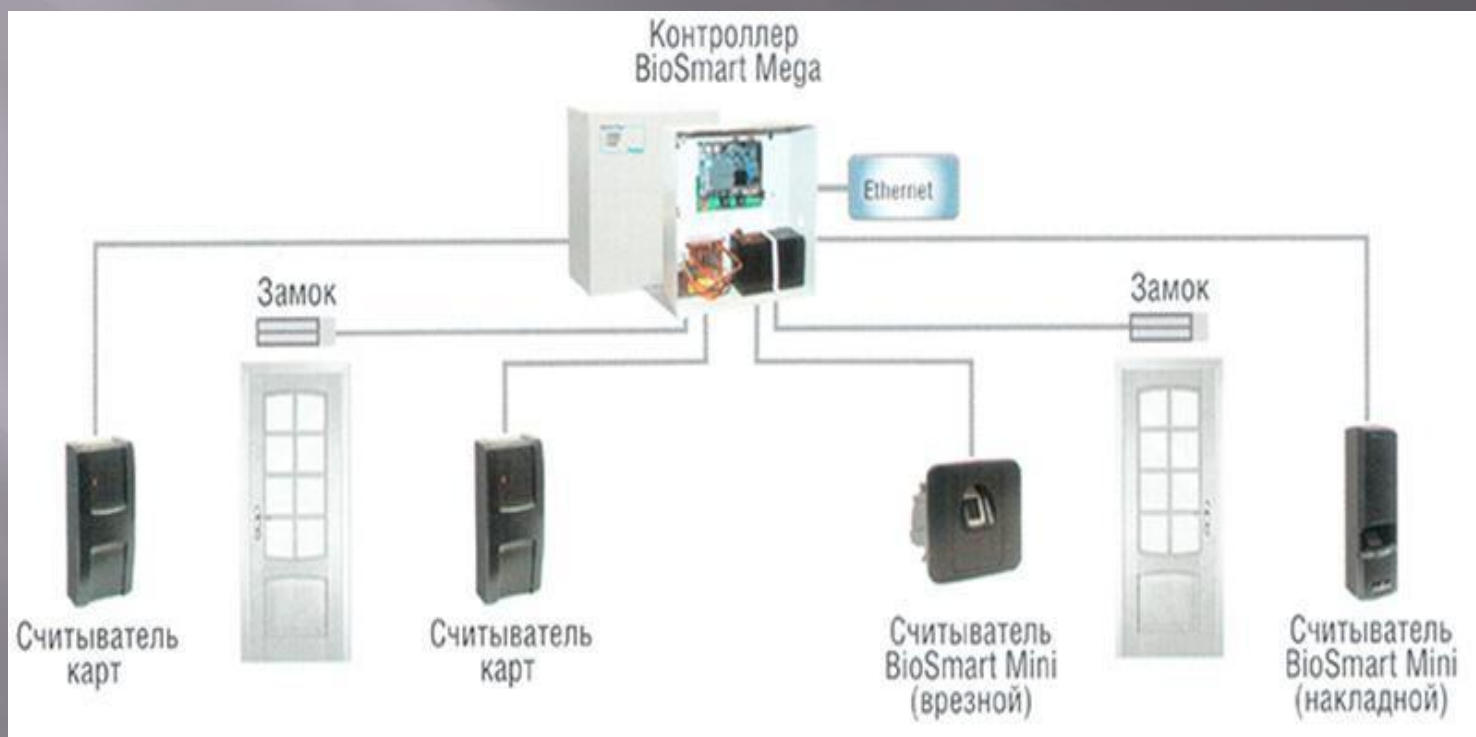

Курсовой проект
по дисциплине: микропроцессоры
на тему: Биометрическая система контроля и
доступа Suprema

Выполнил: студент III курса
группы ЭВМ-113,
специальность 230113 (09.02.01)
«Компьютерные системы и комплексы»
Гольников С.И
Преподаватель: О.С. Ваганова

- ▣ Цель работы: изучить принципы построения биометрической системы контроля и управления доступом

- ▣ Задачи работы: изучить назначение системы контроля и управления доступом: их назначение, основные функции и принцип действия. Описать систему Suprema и дать описание основным элементам системы Suprema.

Биометрическая системы управления доступом (СКУД)

СКУД - Это совокупность специализированного оборудования и программного обеспечения, предназначенная для организации и заданной территории системы ограничения, регистрации и контроля доступа людей и транспорта через "точки прохода"

Принцип действия биометрической системы СКУД

Биометрическая система контроля доступа на базе считывателей компании Suprema

BioStation – это многофункциональный считыватель отпечатков пальцев для работы в рамках систем контроля доступа и учета рабочего времени