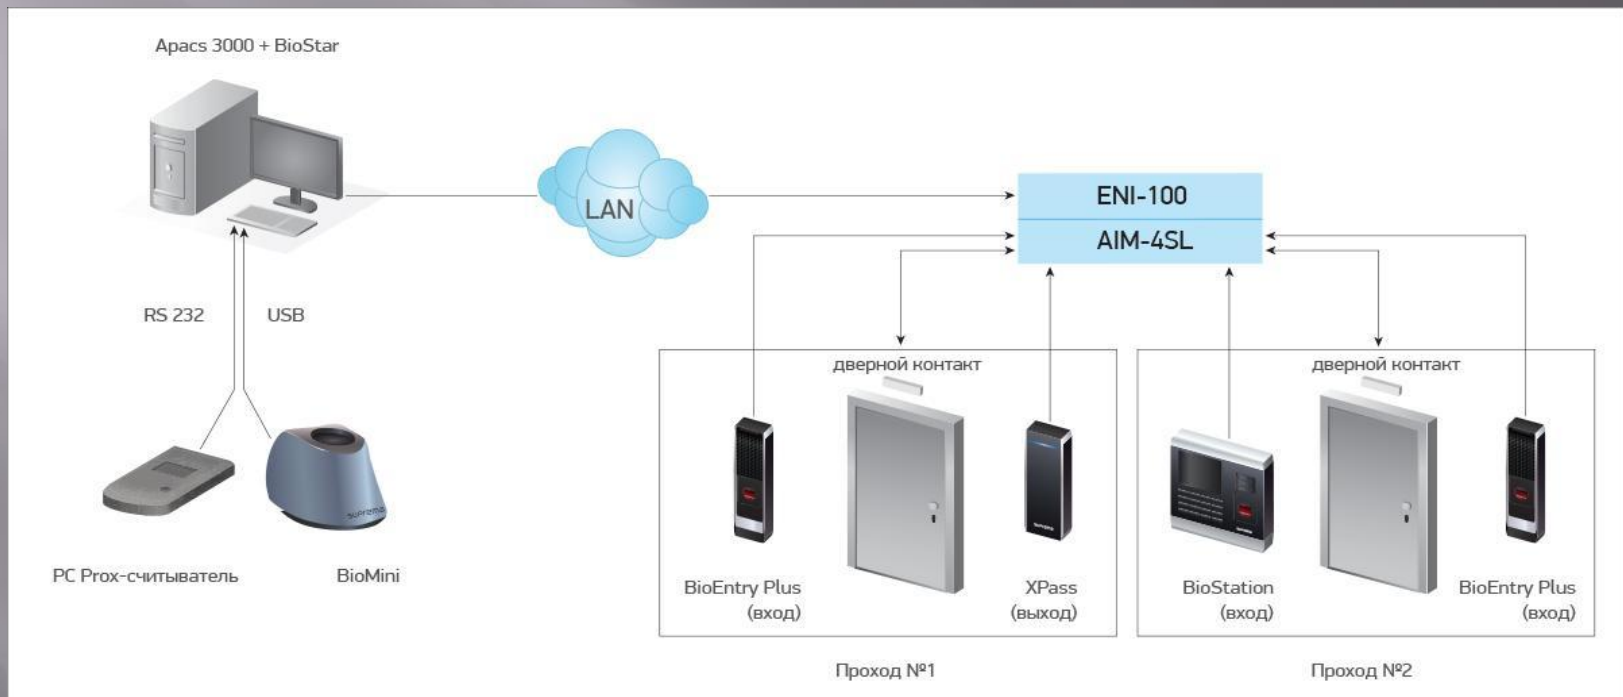

- ▣ Цель работы: изучить принципы построения биометрической системы контроля и управления доступом

- ▣ Задачи работы: изучить назначение системы контроля и управления доступом: их назначение, основные функции и принцип действия. Описать систему Suprema и дать описание основным элементам системы Suprema.

Биометрическая системы управления доступом (СКУД)

СКУД - Это совокупность специализированного оборудования и программного обеспечения, предназначенная для организации и заданной территории системы ограничения, регистрации и контроля доступа людей и транспорта через "точки прохода"

Принцип действия биометрической системы СКУД

Биометрическая система контроля доступа на базе считывателей компании Suprema

BioStation – это многофункциональный считыватель отпечатков пальцев для работы в рамках систем контроля доступа и учета рабочего времени