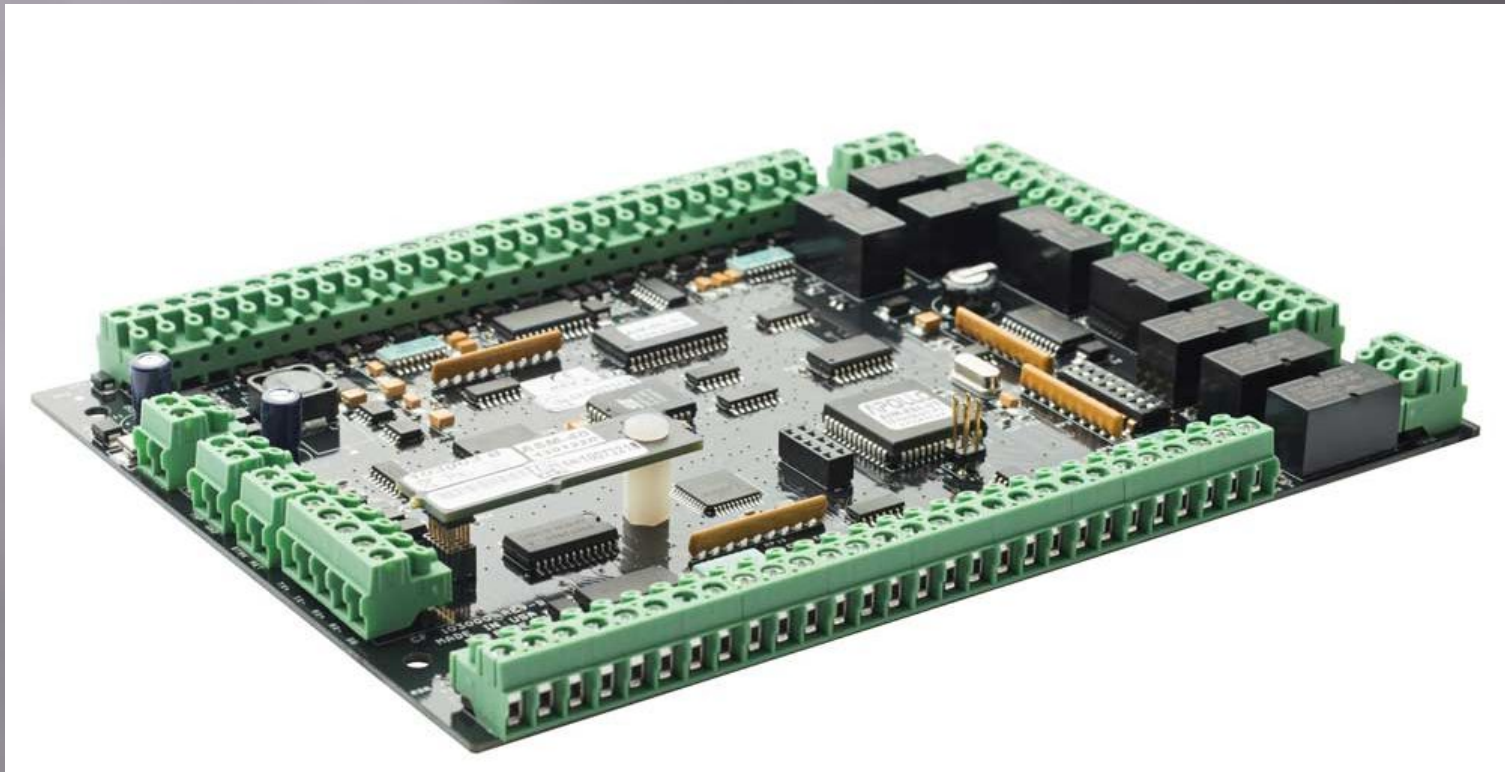

Биометрическая системы управления доступом (СКУД)

СКУД - Это совокупность специализированного оборудования и программного обеспечения, предназначенная для организации и заданной территории системы ограничения, регистрации и контроля доступа людей и транспорта через "точки прохода"

Принцип действия биометрической системы СКУД

Биометрическая система контроля доступа на базе считывателей компании Suprema

BioStation – это многофункциональный считыватель отпечатков пальцев для работы в рамках систем контроля доступа и учета рабочего времени

X-Pass

Считыватели бесконтактных карт в компактном корпусе

Настольный сканер для ввода отпечатков пальцев в базу данных **BioMini**

Модуль APOLLO AIM - 4SL

Настольный считыватель карт pcProxy

Карты ProxCard II