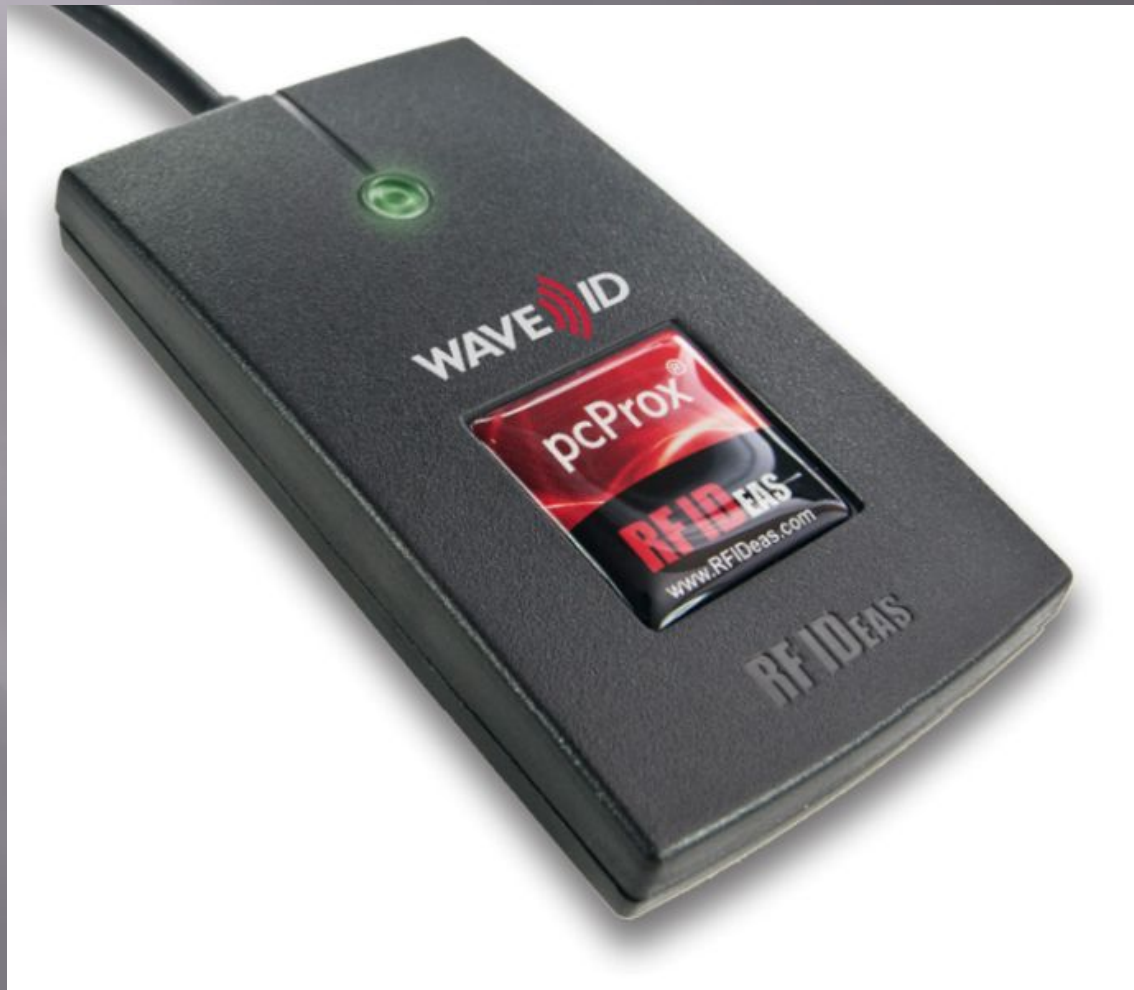

Биометрическая системы управления доступом (СКУД)

СКУД - Это совокупность специализированного оборудования и программного обеспечения, предназначенная для организации и заданной территории системы ограничения, регистрации и контроля доступа людей и транспорта через "точки прохода"

Принцип действия биометрической системы СКУД

Биометрическая система контроля доступа на базе считывателей компании Suprema

BioStation – это многофункциональный считыватель отпечатков пальцев для работы в рамках систем контроля доступа и учета рабочего времени

X-Pass

Считыватели бесконтактных карт в компактном корпусе

Настольный сканер для ввода отпечатков пальцев в базу данных **BioMini**

Модуль APOLLO AIM - 4SL

Настольный считыватель карт pcProxy

Карты ProxCard II