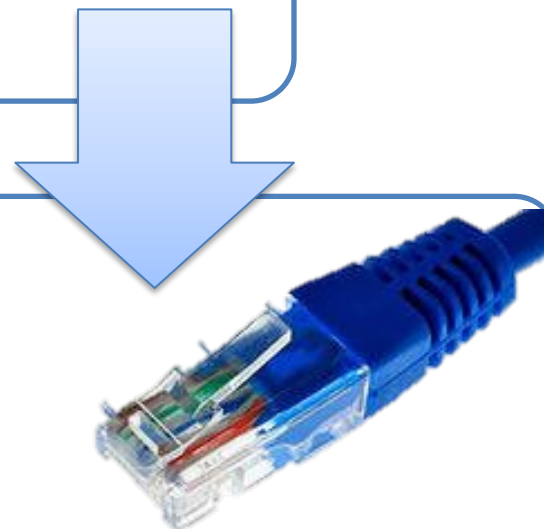

Подключение Интерактивного ТВ 2.0

1. Покупка оборудования

2. Самостоятельное подключение по любому адресу, где есть Интернет

Важно! Рекомендуемая скорость интернет-соединения не менее 3 Мбит/с. Для HD – не менее 6 Мбит/с.