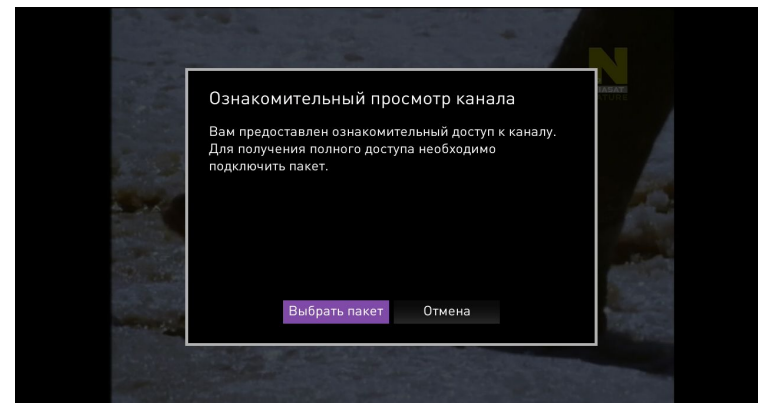

Дополнительные услуги

Ознакомительный просмотр

- Ознакомьтесь с содержанием канала перед его покупкой.
- 5 минут просмотра любого* канала бесплатно

* - Предложение не распространяется на каналы,