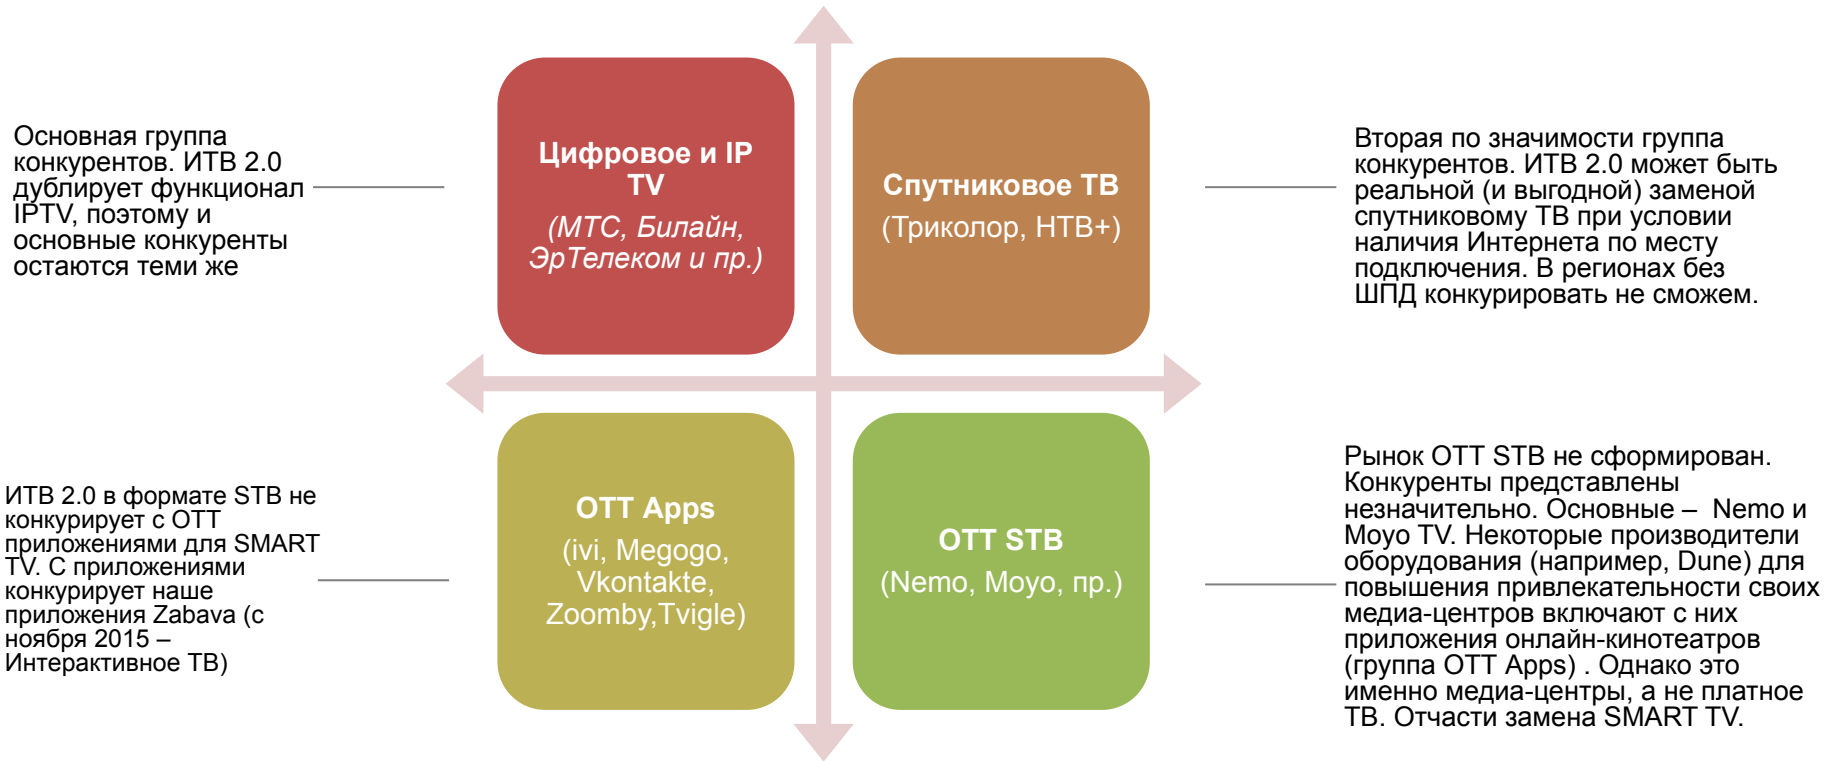

Конкуренты

Интерактивное ТВ 2.0 конкурирует в 4-х основных направлениях

Интерактивное ТВ 2.0 не конкурирует с Apple TV. В России Apple не предоставляет вещание каналов. Только покупку/аренду фильмов. Основное предназначение Apple TV в России – привязка телефонов, планшетов и ноутбуков Apple к экрану ТВ, удобный перенос контента на большой экран.