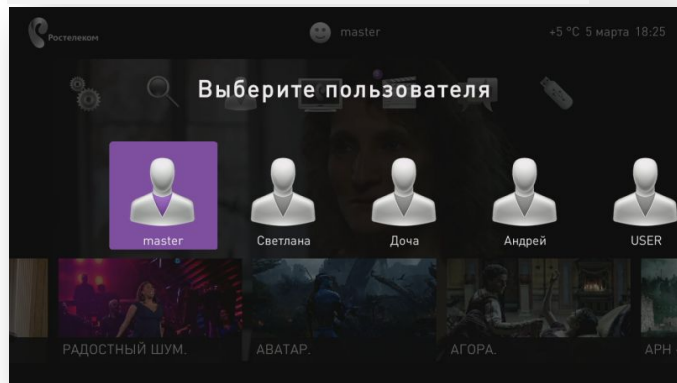

Дополнительные сервисы в Интерактивном ТВ

Погода, курс валют, соц.сети, Яндекс.Карты

Управление услугами

Профили пользователей

Просмотр файлов с USB-носителя или медиа сервера посредством DLNA

Дополнительные услуги