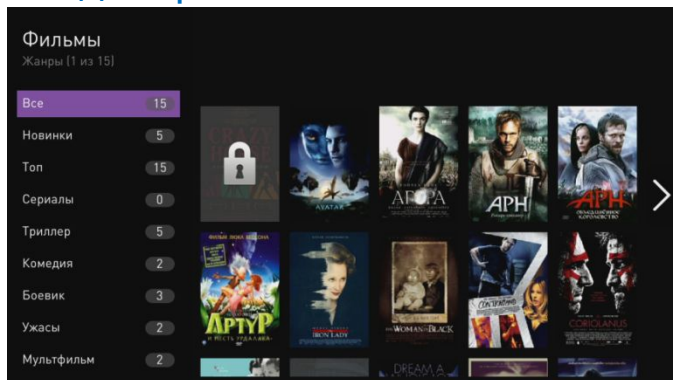

Видеопрокат