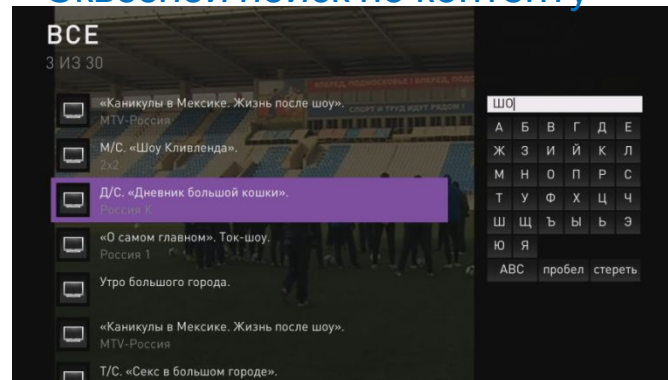

ТВ-приставка [это устройство]

SMARTTVSAMSUNG

SMARTTVLG

iPad

Android

Дополнительные услуги

Интерфейс Интерактивного ТВ понятный и интуитивный

Удобное главное меню

Сквозной поиск по контенту

Видеопрокат

Название передачи и временная шкала

Дополнительные услуги

Интерактивная телепрограмма передач

По времени

ВСЕ
2 ИЗ 131

1 14:15 Обручальное кольцо
001 16:00 Премьера. "Сердце Марии"