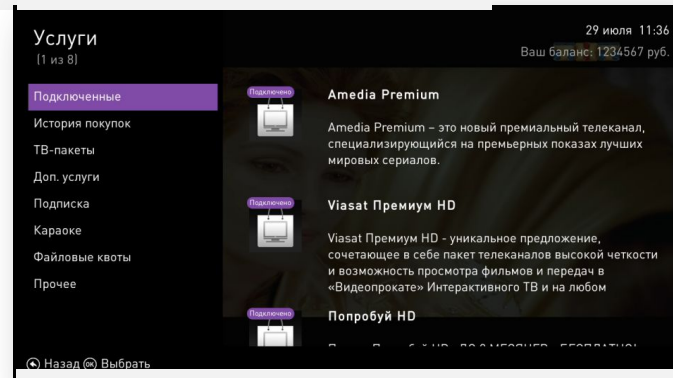

Дополнительные услуги

Дополнительные сервисы в Интерактивном ТВ

Погода, курс валют, соц.сети, Яндекс.Карты

Управление услугами