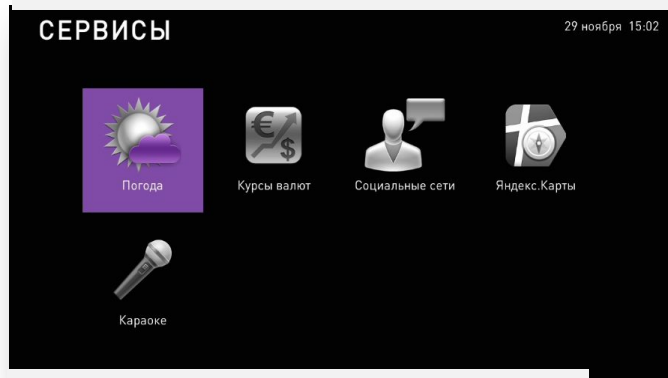

Дополнительные услуги

Дополнительные сервисы в Интерактивном ТВ

Погода, курс валют, соц.сети, Яндекс.Карты

Управление услугами