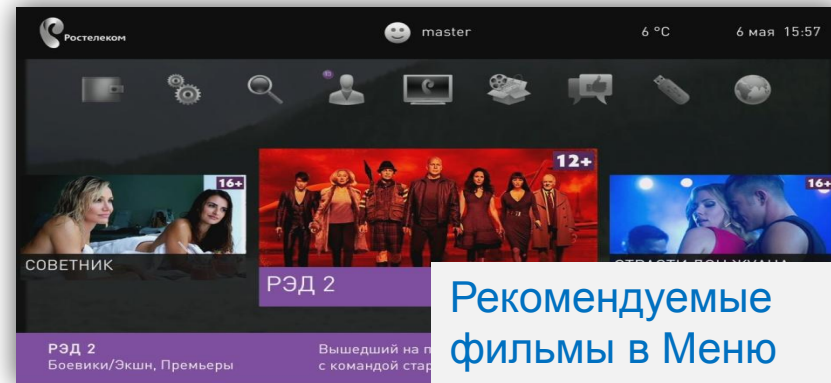

Специальный раздел в меню