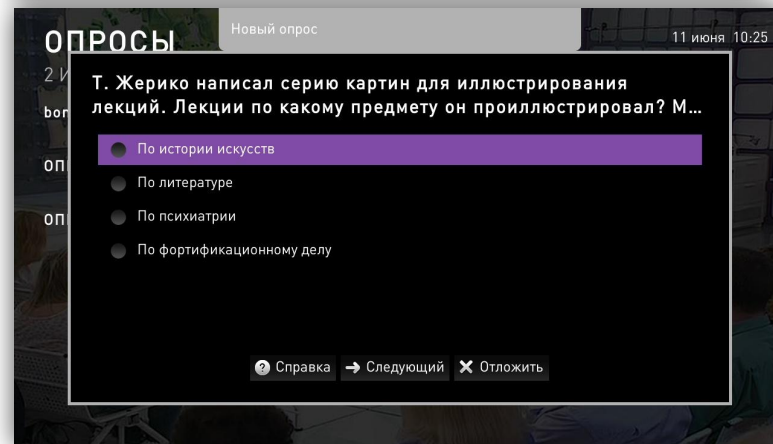

❖ Опросы, конкурсы и викторины

С помощью интерфейса ТВ-приставки можно организовать всевозможные опросы клиентов: как прошло подключение или как клиенты оценивают те или иные услуги.

Также можно проводить викторины и конкурсы.