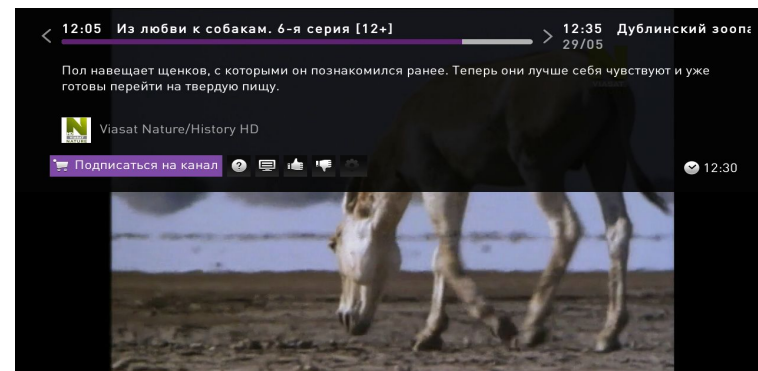

Дополнительные услуги

Ознакомительный просмотр

- Ознакомьтесь с содержанием канала перед его покупкой.
- 5 минут просмотра любого* канала бесплатно

* - Предложение не распространяется на каналы,