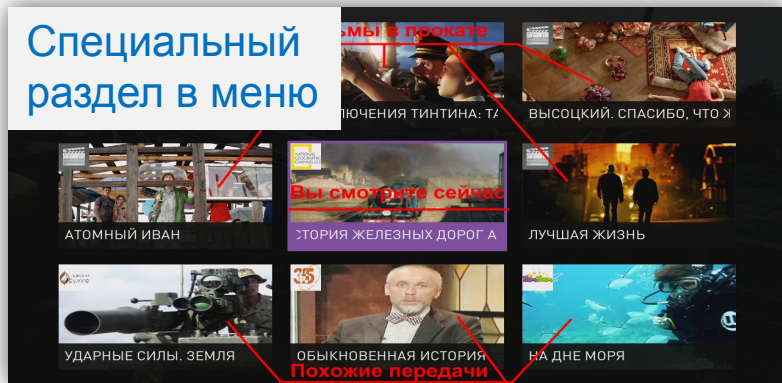

Специальный раздел в меню