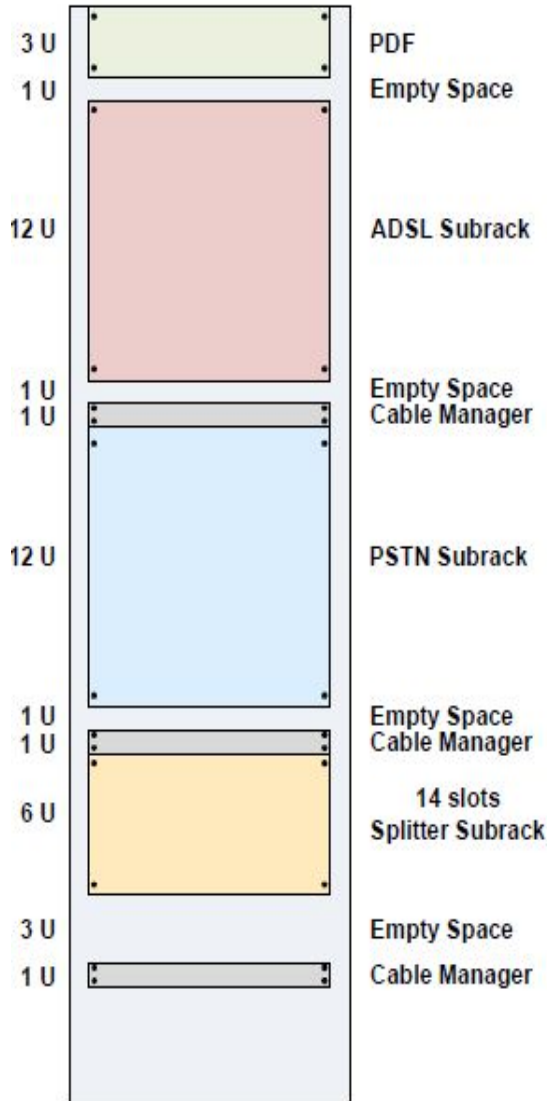

MCIS Subrack

Opțiunile de Subrack

- **Subrack-ul IBAS de înaltă capacitate (HCIS/M) cu patch-panel cu capacitatea porturilor de 1152 ADSL2+ sau 1008 POTS**

HCIS/M Subrack

Serviciul Triple Play pentru utilizatorii rezidențiali

Părți componente

LTUs (Line Termination Unit)

	
ADSL 72p	POTS-72_TDM
72 port ADSL2+ Annex A (over POTS) LTU	72 POTS interfaces LTU

Mecanisme de distribuire a serviciilor

Fluxurile VoIP, date, trafic video

Mecanisme de distribuire a serviciilor

Fluxurile de transmitere a vocii

Soluții Rack

- 504 porturi ADSL prin porturi combo PSTN.
Soluția oferă 504 porturi ADSL și 504 POTS.
- 1008 porturi ADSL prin porturi combo PSTN.
Soluția oferă 1008 porturi ADSL și 1008 POTS.
- 2016 porturi ADSL prin porturi combo PSTN.
Soluția oferă 2016 porturi ADSL și 2016 POTS.
- 3024 porturi ADSL prin porturi combo PSTN.
Soluția oferă 3024 porturi ADSL și 3024 POTS.

504 porturi ADSL prin porturi combo PSTN

Schema bloc

1008 porturi ADSL prin porturi combo PSTN

Schema bloc

Managementul rețelei