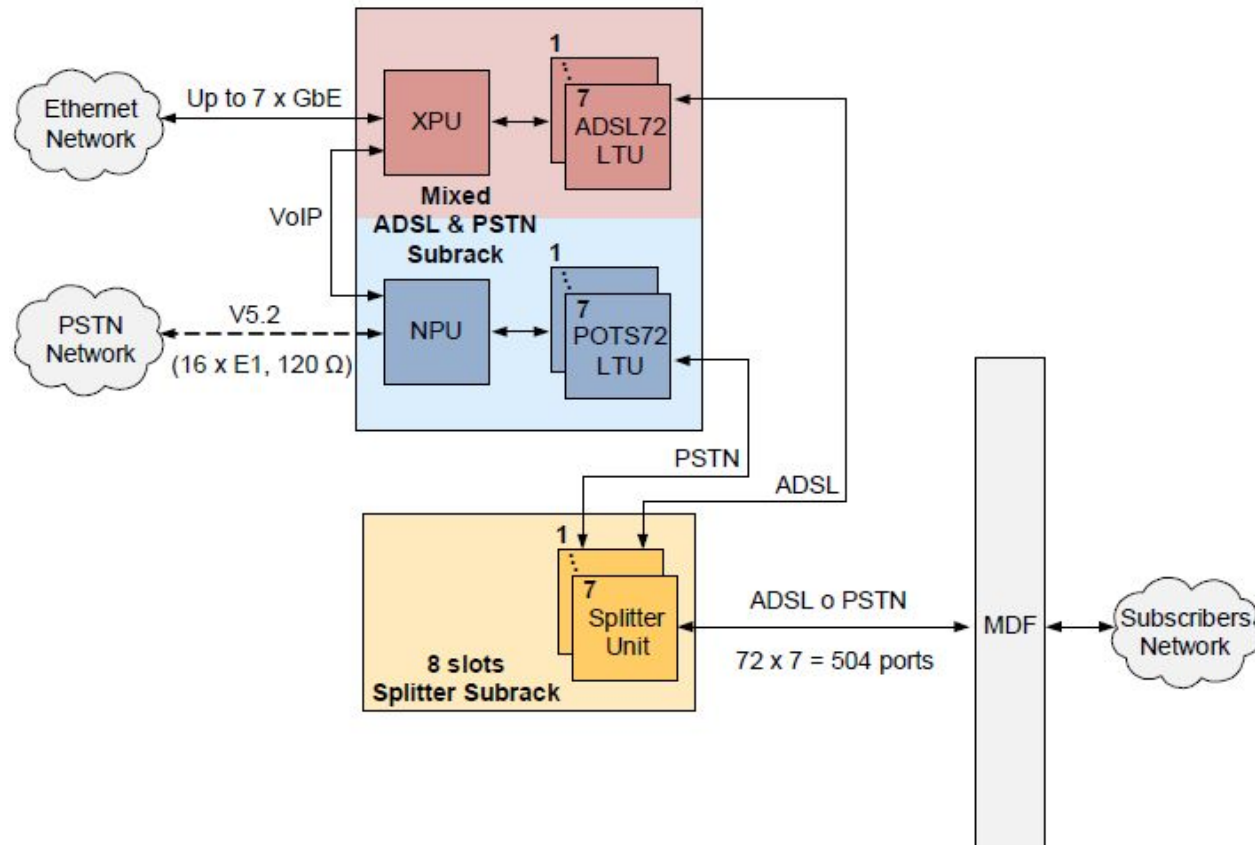

IBAS MSAN

IBAS MSAN este un nod de acces multiservicii de o mare densitate, facind parte din liniile de acces INTRACOM TELECOM.

Serviciile oferite

- Servicii de bandă largă (Internet de viteză înaltă, Video difuziune, Video la comandă, jocuri On-line, VoIP).
- Servicii de bandă îngustă (Serviciul transmiterii vocii).

Părți componente

LTUs (Line Termination Unit)

	
ADSL 72p	POTS-72_TDM
72 port ADSL2+ Annex A (over POTS) LTU	72 POTS interfaces LTU

Mecanisme de distribuire a serviciilor

Fluxurile VoIP, date, trafic video

Mecanisme de distribuire a serviciilor

Fluxurile de transmitere a vocii

Soluții Rack

- 504 porturi ADSL prin porturi combo PSTN.
Soluția oferă 504 porturi ADSL și 504 POTS.
- 1008 porturi ADSL prin porturi combo PSTN.
Soluția oferă 1008 porturi ADSL și 1008 POTS.
- 2016 porturi ADSL prin porturi combo PSTN.
Soluția oferă 2016 porturi ADSL și 2016 POTS.
- 3024 porturi ADSL prin porturi combo PSTN.
Soluția oferă 3024 porturi ADSL și 3024 POTS.

504 porturi ADSL prin porturi combo PSTN

Schema bloc

1008 porturi ADSL prin porturi combo PSTN

Schema bloc

Managementul rețelei