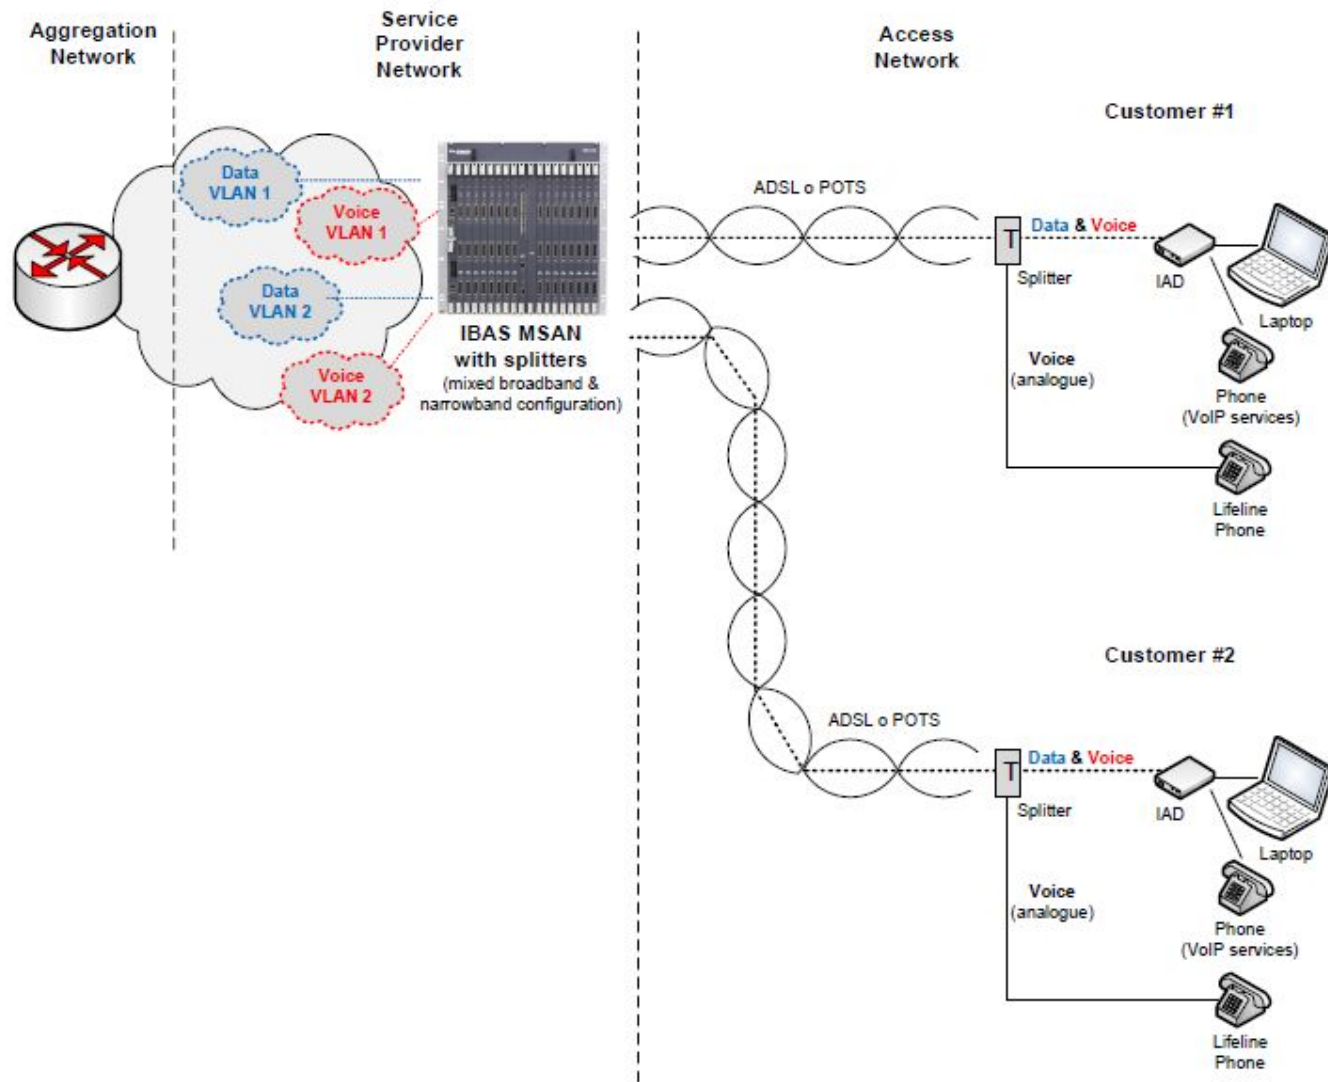

IBAS MSAN

IBAS MSAN este un nod de acces multiservicii de o mare densitate, facind parte din liniile de acces INTRACOM TELECOM.

Serviciile oferite

- Servicii de bandă largă (Internet de viteză înaltă, Video difuziune, Video la comandă, jocuri On-line, VoIP).
- Servicii de bandă îngustă (Serviciul transmiterii vocii).

MCIS Subrack

Opțiunile de Subrack

- **Subrack-ul IBAS de înaltă capacitate (HCIS/M) cu patch-panel cu capacitatea porturilor de 1152 ADSL2+ sau 1008 POTS**

HCIS/M Subrack

Serviciul Triple Play pentru utilizatorii rezidențiali

Este prezentă o arhitectură multi VC (circuite virtuale)

Arhitectura pe un singur VC

Serviciul Double Play pentru utilizatorii rezidențiali

Este prezentă o arhitectură pe un singur VC/multi VC

Părți componente

Unități centrale de control

			
xPU-8SG	xPU-4/4G	NPU-IPS	NPU-16E1/IPS
Broadband Processing Unit with 8 x GbE (SFP) uplink interfaces	Broadband Processing Unit with 4 x GbE (SFP) and 4 x GbE electrical (RJ-45) uplink interfaces	VoIP version of Narrowband Processing Unit with 2 x 10/100Base-T electrical (RJ-45) uplink interfaces	V5 / VoIP version of Narrowband Processing Unit supporting 16 x E1 (120 Ω) interfaces complied to V5.2 protocol and 2 x 10/100Base-T electrical (RJ-45) uplink interfaces