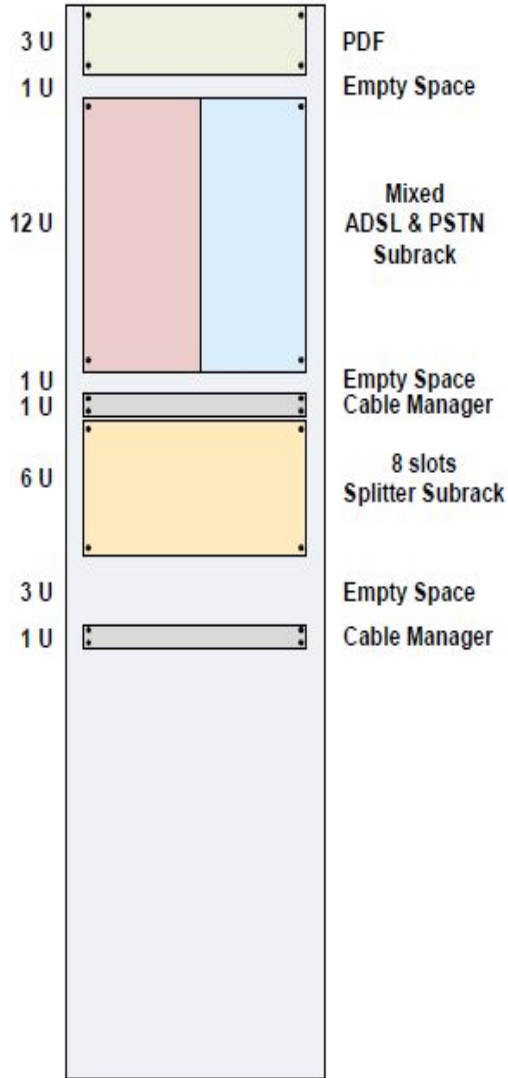

Părți componente

LTUs (Line Termination Unit)

	
ADSL 72p	POTS-72_TDM
72 port ADSL2+ Annex A (over POTS) LTU	72 POTS interfaces LTU

Mecanisme de distribuire a serviciilor

Fluxurile VoIP, date, trafic video

Mecanisme de distribuire a serviciilor

Fluxurile de transmitere a vocii

Soluții Rack

- 504 porturi ADSL prin porturi combo PSTN.
Soluția oferă 504 porturi ADSL și 504 POTS.
- 1008 porturi ADSL prin porturi combo PSTN.
Soluția oferă 1008 porturi ADSL și 1008 POTS.
- 2016 porturi ADSL prin porturi combo PSTN.
Soluția oferă 2016 porturi ADSL și 2016 POTS.
- 3024 porturi ADSL prin porturi combo PSTN.
Soluția oferă 3024 porturi ADSL și 3024 POTS.

504 porturi ADSL prin porturi combo PSTN

Schema bloc

1008 porturi ADSL prin porturi combo PSTN

Schema bloc

Managementul rețelei