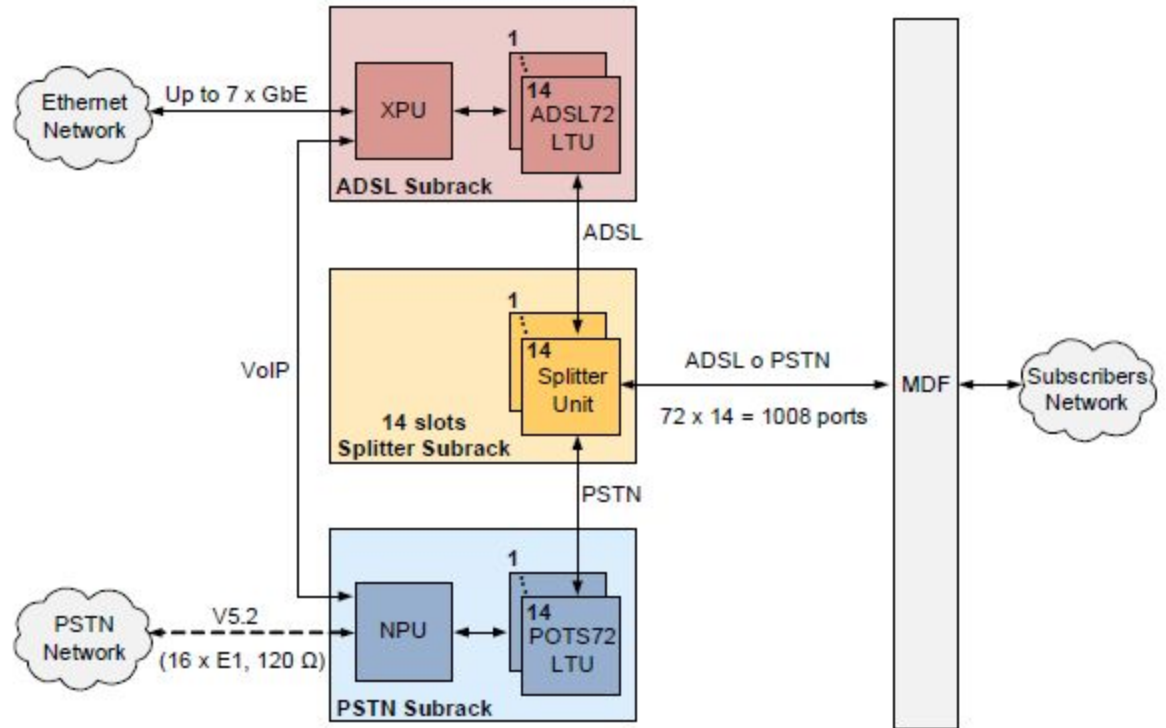

IBAS MSAN

IBAS MSAN este un nod de acces multiservicii de o mare densitate, facind parte din liniile de acces INTRACOM TELECOM.

Serviciile oferite

- Servicii de bandă largă (Internet de viteză înaltă, Video difuziune, Video la comandă, jocuri On-line, VoIP).
- Servicii de bandă îngustă (Serviciul transmiterii vocii).

Părți componente

LTUs (Line Termination Unit)

	
ADSL 72p	POTS-72_TDM
72 port ADSL2+ Annex A (over POTS) LTU	72 POTS interfaces LTU

Mecanisme de distribuire a serviciilor

Fluxurile VoIP, date, trafic video

Mecanisme de distribuire a serviciilor

Fluxurile de transmitere a vocii

Soluții Rack

- 504 porturi ADSL prin porturi combo PSTN.
Soluția oferă 504 porturi ADSL și 504 POTS.
- 1008 porturi ADSL prin porturi combo PSTN.
Soluția oferă 1008 porturi ADSL și 1008 POTS.
- 2016 porturi ADSL prin porturi combo PSTN.
Soluția oferă 2016 porturi ADSL și 2016 POTS.
- 3024 porturi ADSL prin porturi combo PSTN.
Soluția oferă 3024 porturi ADSL și 3024 POTS.

504 porturi ADSL prin porturi combo PSTN

Schema bloc

1008 porturi ADSL prin porturi combo PSTN

Schema bloc

Managementul rețelei