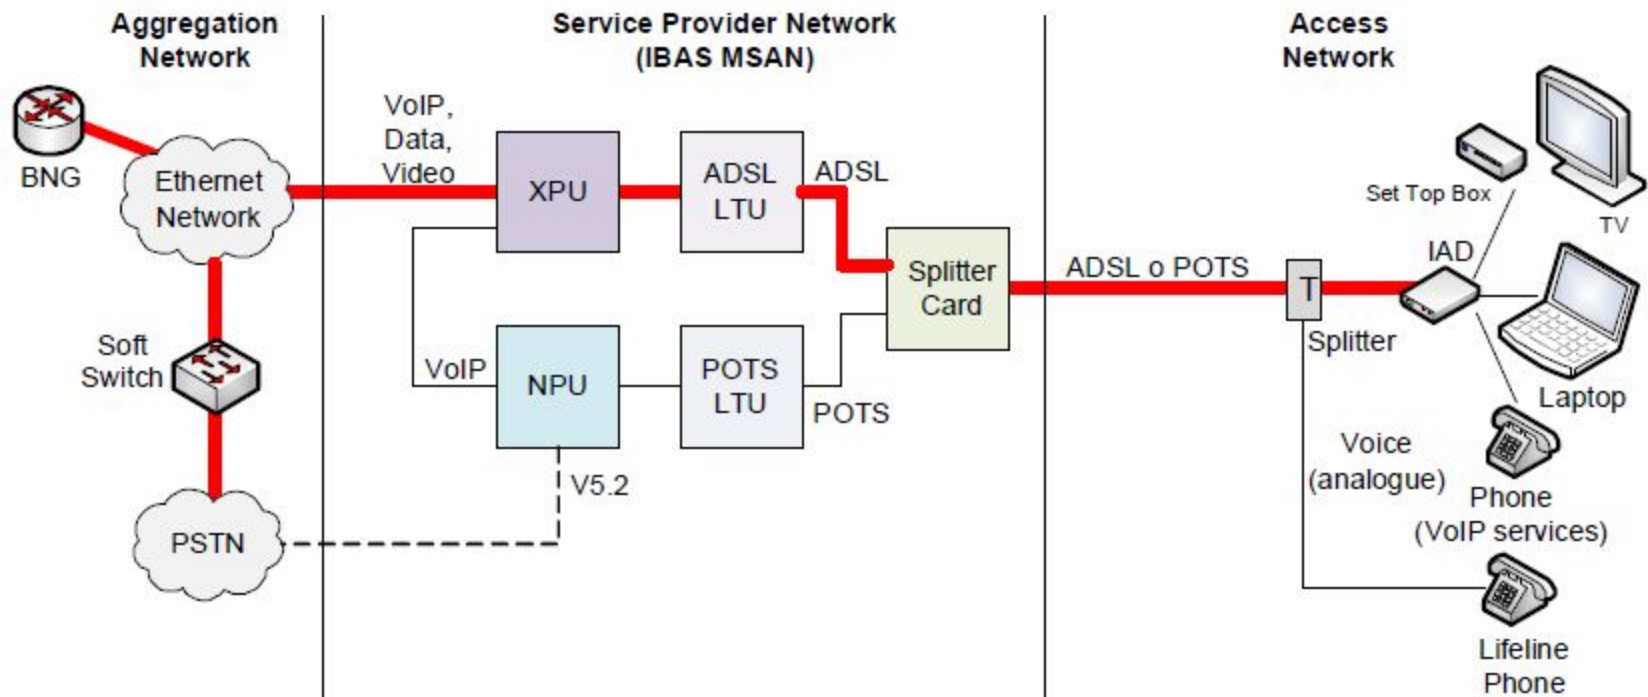

IBAS MSAN

IBAS MSAN este un nod de acces multiservicii de o mare densitate, facind parte din liniile de acces INTRACOM TELECOM.

Serviciile oferite

- Servicii de bandă largă (Internet de viteză înaltă, Video difuziune, Video la comandă, jocuri On-line, VoIP).
- Servicii de bandă îngustă (Serviciul transmiterii vocii).

Este prezentă o arhitectură multi VC (circuite virtuale)

Arhitectura pe un singur VC

Serviciul Double Play pentru utilizatorii rezidențiali

Este prezentă o arhitectură pe un singur VC/multi VC

Părți componente

Unități centrale de control

			
xPU-8SG	xPU-4/4G	NPU-IPS	NPU-16E1/IPS
Broadband Processing Unit with 8 x GbE (SFP) uplink interfaces	Broadband Processing Unit with 4 x GbE (SFP) and 4 x GbE electrical (RJ-45) uplink interfaces	VoIP version of Narrowband Processing Unit with 2 x 10/100Base-T electrical (RJ-45) uplink interfaces	V5 / VoIP version of Narrowband Processing Unit supporting 16 x E1 (120 Ω) interfaces complied to V5.2 protocol and 2 x 10/100Base-T electrical (RJ-45) uplink interfaces

Părți componente

LTUs (Line Termination Unit)

	
ADSL 72p	POTS-72_TDM
72 port ADSL2+ Annex A (over POTS) LTU	72 POTS interfaces LTU

Mecanisme de distribuire a serviciilor

Fluxurile VoIP, date, trafic video