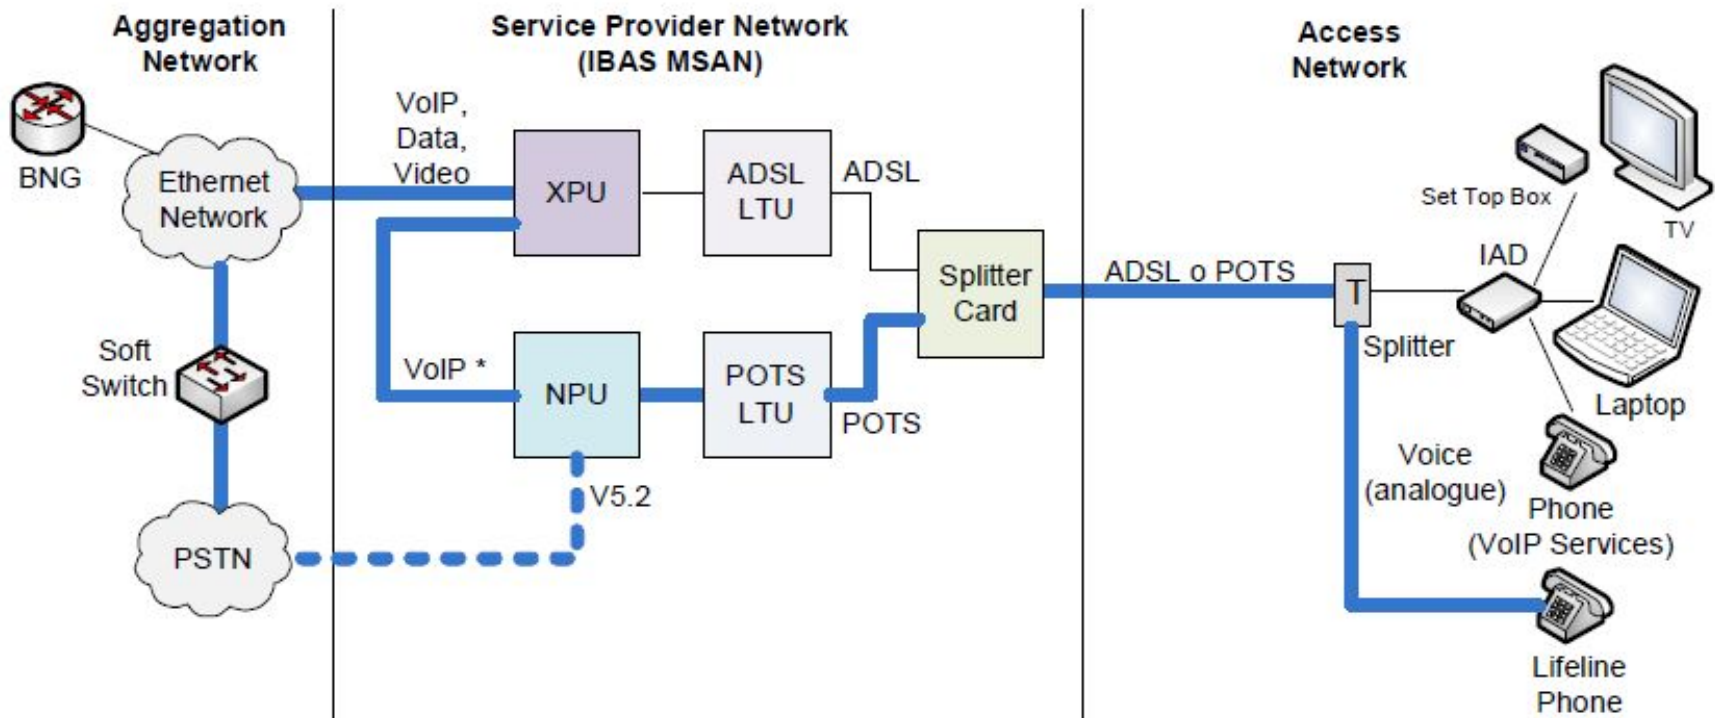

IBAS MSAN

IBAS MSAN este un nod de acces multiservicii de o mare densitate, facind parte din liniile de acces INTRACOM TELECOM.

Serviciile oferite

- Servicii de bandă largă (Internet de viteză înaltă, Video difuziune, Video la comandă, jocuri On-line, VoIP).
- Servicii de bandă îngustă (Serviciul transmiterii vocii).

Este prezentă o arhitectură multi VC (circuite virtuale)

Arhitectura pe un singur VC

Serviciul Double Play pentru utilizatorii rezidențiali

Este prezentă o arhitectură pe un singur VC/multi VC

Părți componente

Părți componente

LTUs (Line Termination Unit)

	
ADSL 72p	POTS-72_TDM
72 port ADSL2+ Annex A (over POTS) LTU	72 POTS interfaces LTU

Mecanisme de distribuire a serviciilor

Fluxurile VoIP, date, trafic video

Mecanisme de distribuire a serviciilor

Fluxurile de transmitere a vocii

Soluții Rack

- 504 porturi ADSL prin porturi combo PSTN.
Soluția oferă 504 porturi ADSL și 504 POTS.
- 1008 porturi ADSL prin porturi combo PSTN.
Soluția oferă 1008 porturi ADSL și 1008 POTS.
- 2016 porturi ADSL prin porturi combo PSTN.
Soluția oferă 2016 porturi ADSL și 2016 POTS.
- 3024 porturi ADSL prin porturi combo PSTN.
Soluția oferă 3024 porturi ADSL și 3024 POTS.