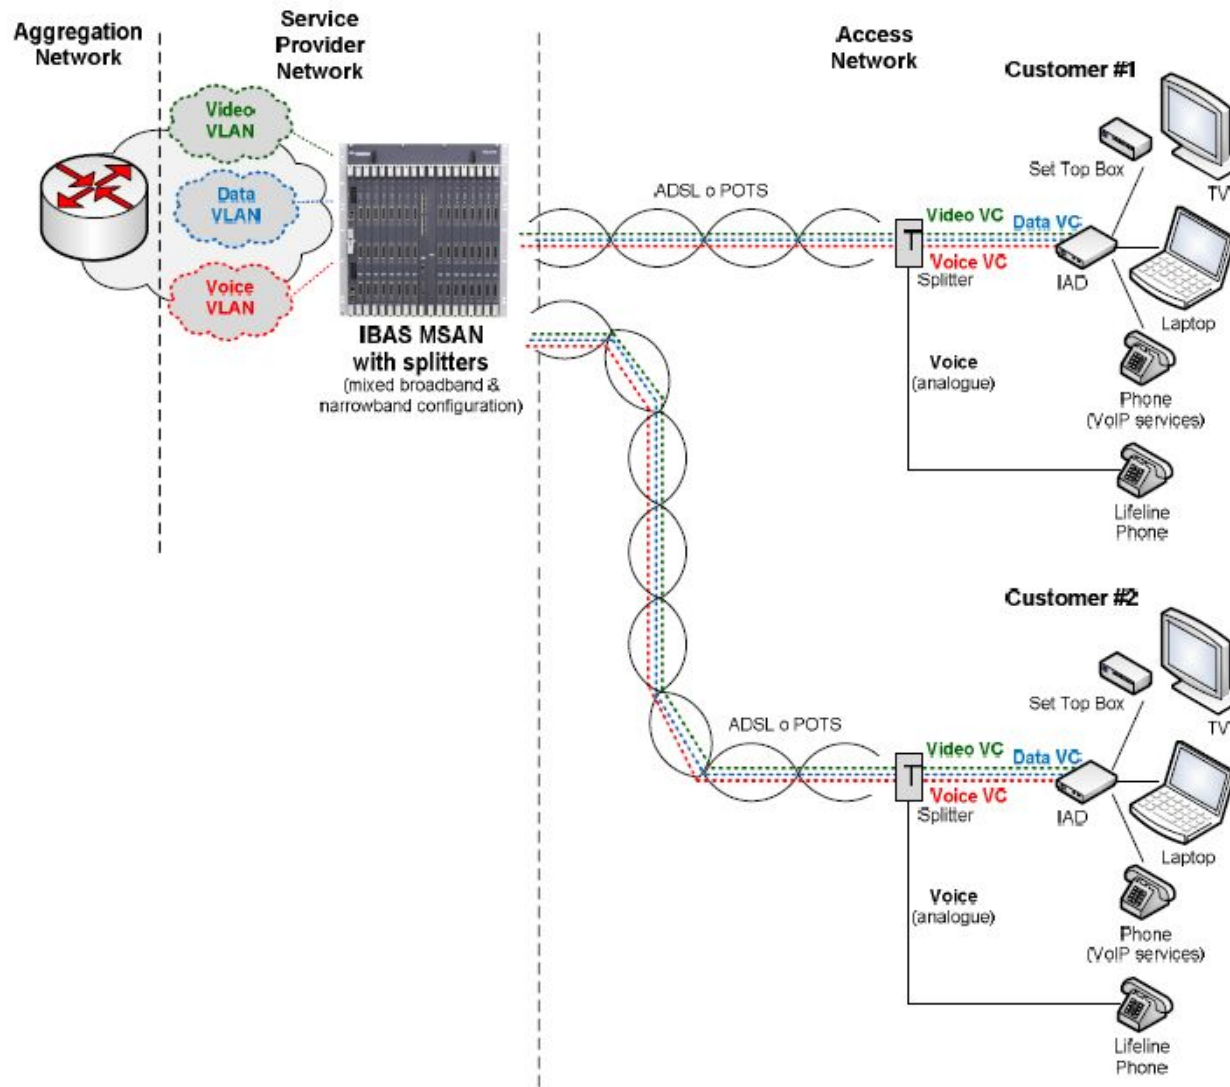

IBAS MSAN

IBAS MSAN este un nod de acces multiservicii de o mare densitate, facind parte din liniile de acces INTRACOM TELECOM.

Serviciile oferite

- Servicii de bandă largă (Internet de viteză înaltă, Video difuziune, Video la comandă, jocuri On-line, VoIP).
- Servicii de bandă îngustă (Serviciul transmiterii vocii).

MCIS Subrack

Opțiunile de Subrack

- **Subrack-ul IBAS de înaltă capacitate (HCIS/M) cu patch-panel cu capacitatea porturilor de 1152 ADSL2+ sau 1008 POTS**

HCIS/M Subrack

Serviciul Triple Play pentru utilizatorii rezidențiali

Este prezentă o arhitectură multi VC (circuite virtuale)

Arhitectura pe un singur VC

Serviciul Double Play pentru utilizatorii rezidențiali

Este prezentă o arhitectură pe un singur VC/multi VC

Părți componente

Unități centrale de control

			
xPU-8SG	xPU-4/4G	NPU-IPS	NPU-16E1/IPS
Broadband Processing Unit with 8 x GbE (SFP) uplink interfaces	Broadband Processing Unit with 4 x GbE (SFP) and 4 x GbE electrical (RJ-45) uplink interfaces	VoIP version of Narrowband Processing Unit with 2 x 10/100Base-T electrical (RJ-45) uplink interfaces	V5 / VoIP version of Narrowband Processing Unit supporting 16 x E1 (120 Ω) interfaces complied to V5.2 protocol and 2 x 10/100Base-T electrical (RJ-45) uplink interfaces