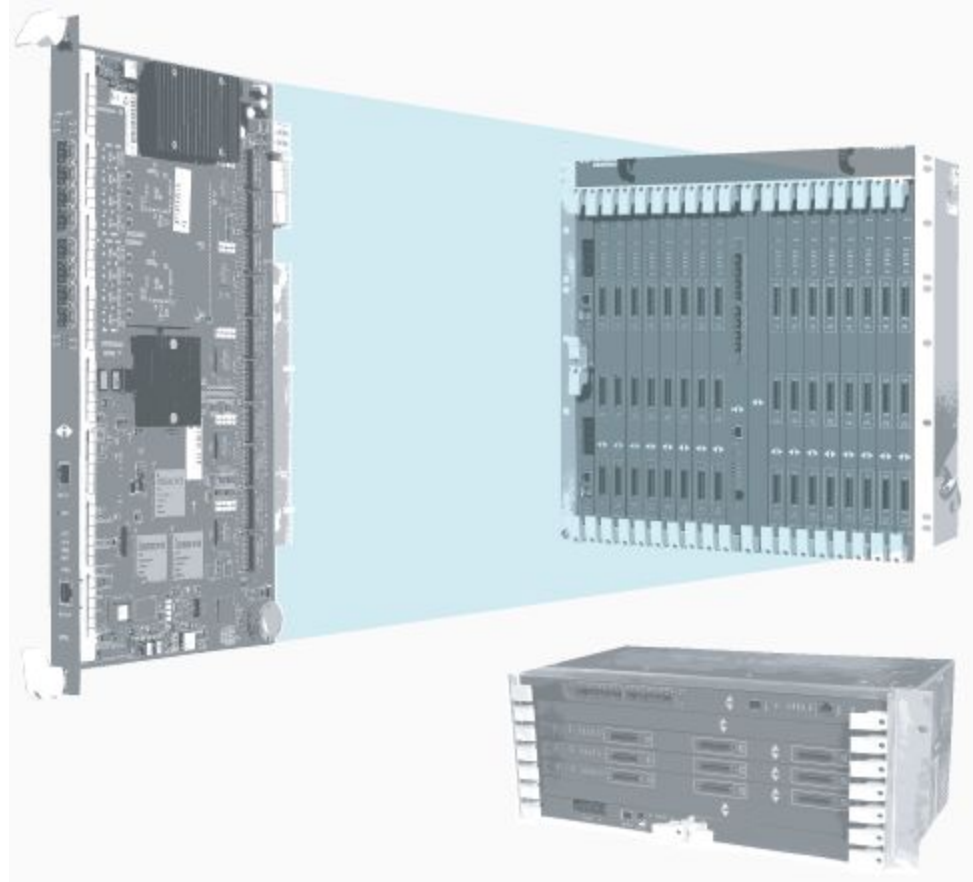

IBAS MSAN

IBAS MSAN este un nod de acces multiservicii de o mare densitate, facind parte din liniile de acces INTRACOM TELECOM.

Serviciile oferite

- Servicii de bandă largă (Internet de viteză înaltă, Video difuziune, Video la comandă, jocuri On-line, VoIP).
- Servicii de bandă îngustă (Serviciul transmiterii vocii).

Opțiunile de Subrack

- **Subrack-ul IBAS de înaltă capacitate (HCIS/M-X)** cu capacitatea porturilor de 1152 ADSL2+ sau 1008 POTS

HCIS/M-X Subrack

Opțiunile de Subrack

- **Subrack-ul IBAS capacitate medie(MCIS) cu capacitatea porturilor de 360 ADSL2+ sau 288 POTS**

MCIS Subrack

Opțiunile de Subrack

- **Subrack-ul IBAS de înaltă capacitate (HCIS/M) cu patch-panel cu capacitatea porturilor de 1152 ADSL2+ sau 1008 POTS**

HCIS/M Subrack

Serviciul Triple Play pentru utilizatorii rezidențiali

Este prezentă o arhitectură multi VC (circuite virtuale)

Arhitectura pe un singur VC

Serviciul Double Play pentru utilizatorii rezidențiali

Este prezentă o arhitectură pe un singur VC/multi VC

Părți componente