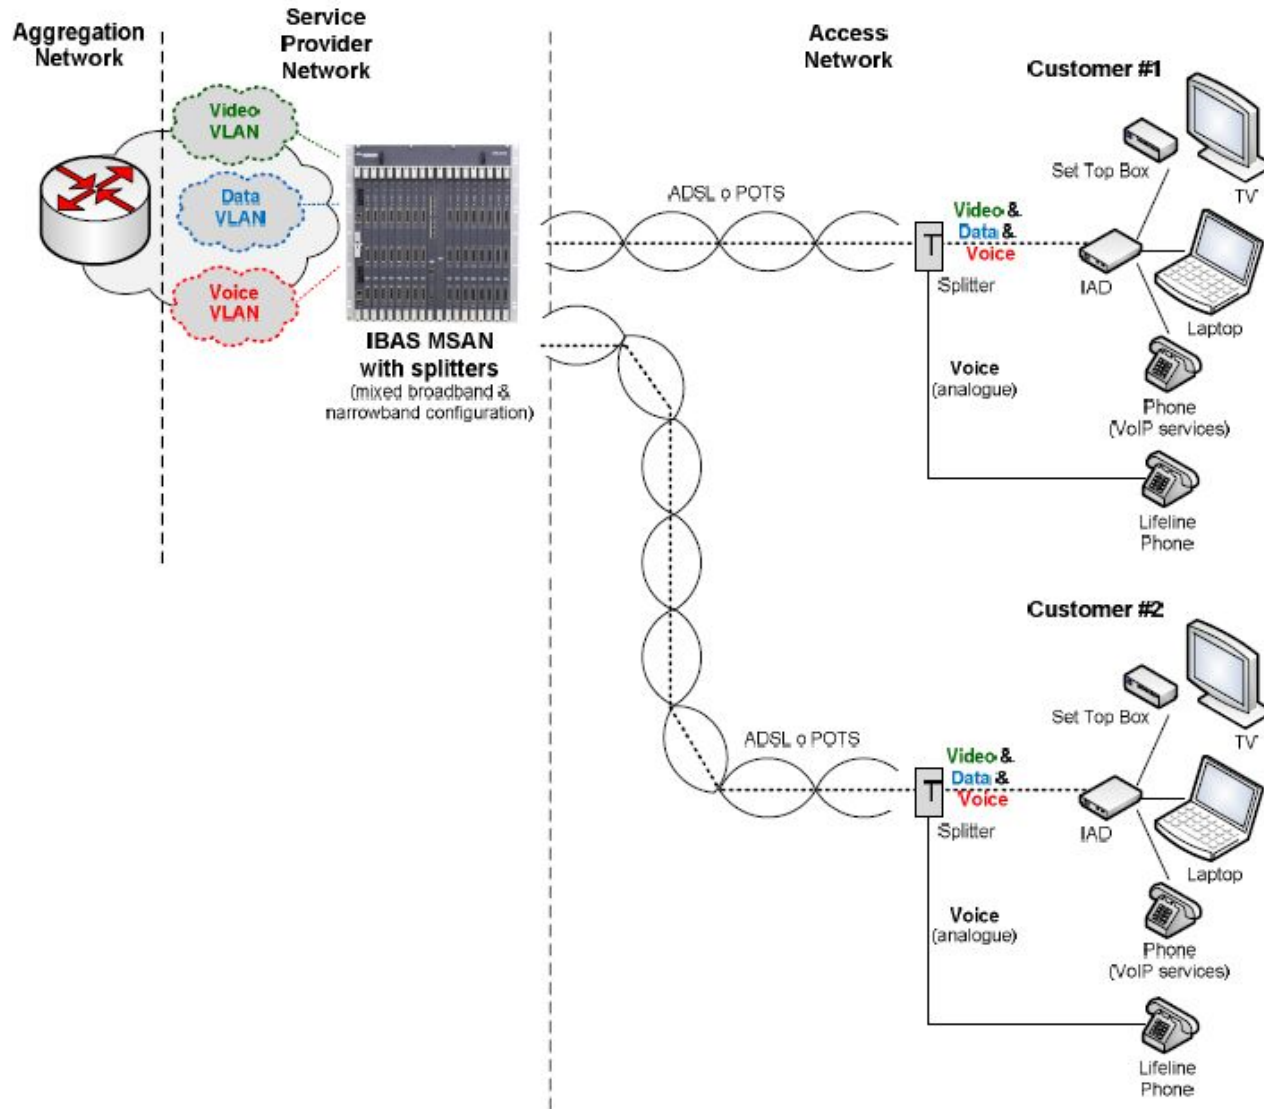

IBAS MSAN

IBAS MSAN este un nod de acces multiservicii de o mare densitate, facind parte din liniile de acces INTRACOM TELECOM.

Serviciile oferite

- Servicii de bandă largă (Internet de viteză înaltă, Video difuziune, Video la comandă, jocuri On-line, VoIP).
- Servicii de bandă îngustă (Serviciul transmiterii vocii).

MCIS Subrack

Opțiunile de Subrack

- **Subrack-ul IBAS de înaltă capacitate (HCIS/M) cu patch-panel cu capacitatea porturilor de 1152 ADSL2+ sau 1008 POTS**

HCIS/M Subrack

Serviciul Triple Play pentru utilizatorii rezidențiali

Este prezentă o arhitectură multi VC (circuite virtuale)

Arhitectura pe un singur VC

Serviciul Double Play pentru utilizatorii rezidențiali

Este prezentă o arhitectură pe un singur VC/multi VC

Părți componente

Unități centrale de control

			
xPU-8SG	xPU-4/4G	NPU-IPS	NPU-16E1/IPS
Broadband Processing Unit with 8 x GbE (SFP) uplink interfaces	Broadband Processing Unit with 4 x GbE (SFP) and 4 x GbE electrical (RJ-45) uplink interfaces	VoIP version of Narrowband Processing Unit with 2 x 10/100Base-T electrical (RJ-45) uplink interfaces	V5 / VoIP version of Narrowband Processing Unit supporting 16 x E1 (120 Ω) interfaces complied to V5.2 protocol and 2 x 10/100Base-T electrical (RJ-45) uplink interfaces