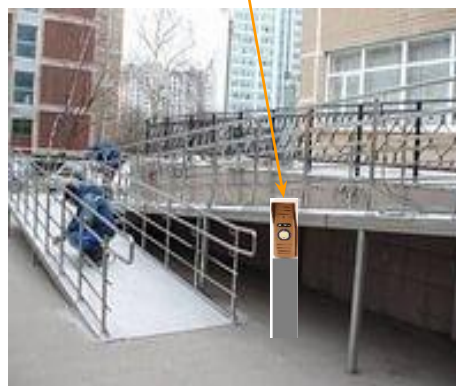

**Домофон
SLNS MS – 07M**

Виды пандусов и место установки панели вызова (кнопки) для Маломобильных групп населения.

Вариант 1

Вариант 1

Место установки
панели вызова

Вариант 2

Вариант 3

Вариант 3

Панель вызова (кнопка) устанавливается:

Вариант 1: На поверхность стены.

Вариант 2: Монтируется в стойку поручня квадратного сечения.

Вариант 3: На отдельно стоящую стойку квадратного сечения