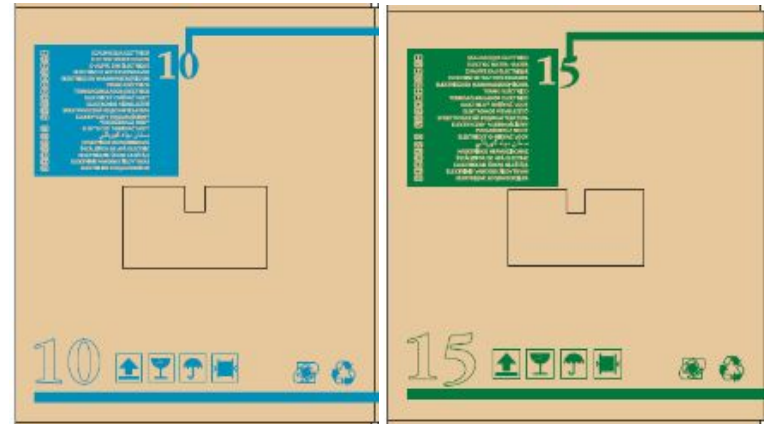

Вторые бренды

NEW PRISMA

Габариты

Объем М	A	B	C	D
10 л	360	384	360	280
15 л	360	384	360	327
30 л	446	476	446	390

Варианты исполнения

Объем (л)	10, 15	30
Монтаж	над/под раковиной	над раковиной
Мощность (кВт)	До 2,5	
Напряжение (В)	220	
Класс защиты от воды и пыли	IPX 4 / IPX 5	
Нагревательный элемент	медь	

Упаковка

Одноцветная флексографическая печать (синий или зеленый цвет)
Светло-коричневый фон