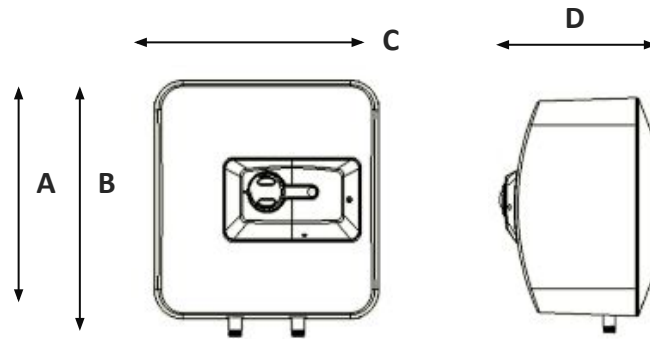

Вторые бренды

NEW PRISMA

Габариты

Объем М	A	B	C	D
10 л	360	384	360	280
15 л	360	384	360	327
30 л	446	476	446	390

Варианты исполнения

Объем (л)	10, 15	30
Монтаж	над/под раковиной	над раковиной
Мощность (кВт)	До 2,5	
Напряжение (В)	220	
Класс защиты от воды и пыли	IPX 4 / IPX 5	
Нагревательный элемент	медь	

Упаковка

Одноцветная флексографическая печать (синий или зеленый цвет)
Светло-коричневый фон