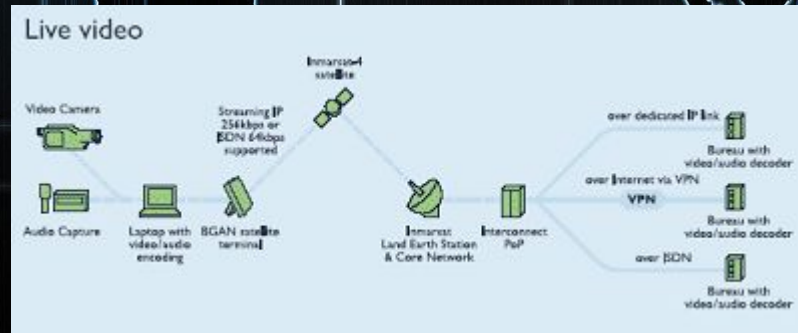

Inmarsat

INMARSAT (Имарсат) — международная компания спутниковой связи, основанная в 1979 году, первоначально как межгосударственная организация.

Управляет группой из 11 геосинхронных (геостационарных) телекоммуникационных спутников. Акции компании торгуются на лондонской бирже (ISAT).