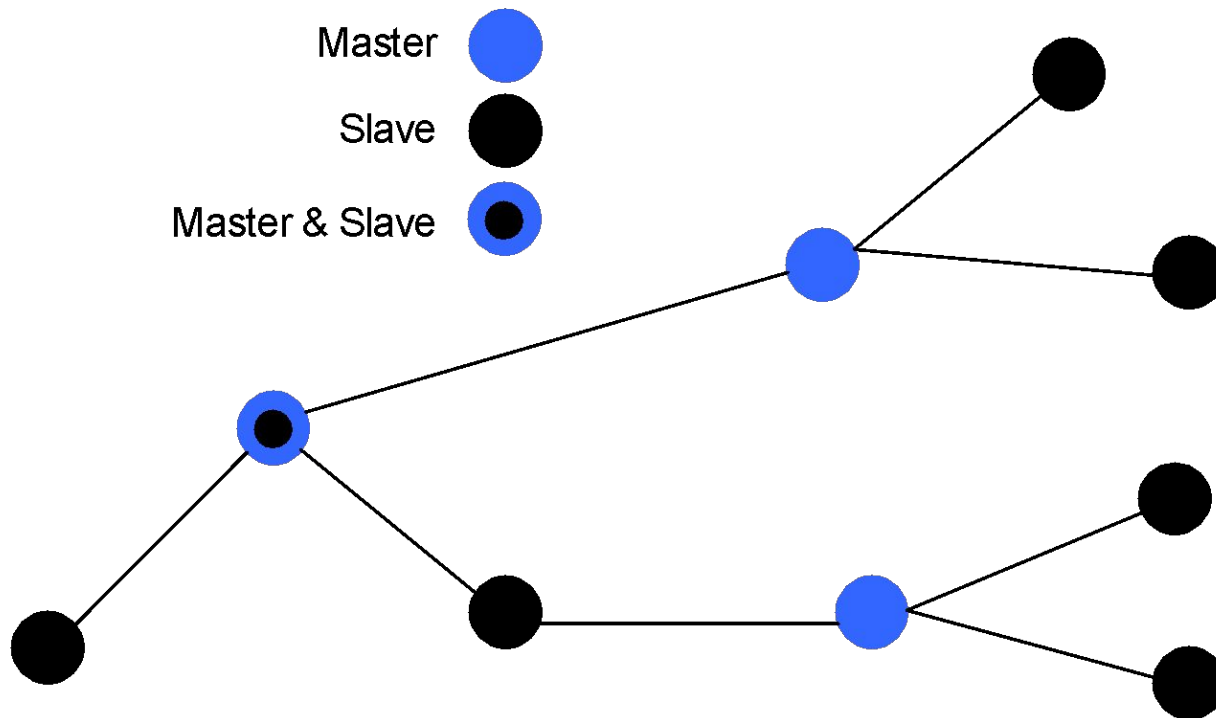

# Технология Bluetooth – как способ беспроводной передачи информации

# Характеристики технологии Bluetooth

- Диапазон частот – 2,4 – 2,48 ГГц;
- Скорость – 720 кбит/с (асинхронный режим),  
420 кбит/с (полный дуплекс);
- Энергопотребление – не более 10 мВт;
- Дальность действия – 10, 100 и более м;
- Защита – 3 уровня (минимальная, на уровне устройства, на уровне сеанса связи).

# Структура соединения – *piconet* и *scatternet*