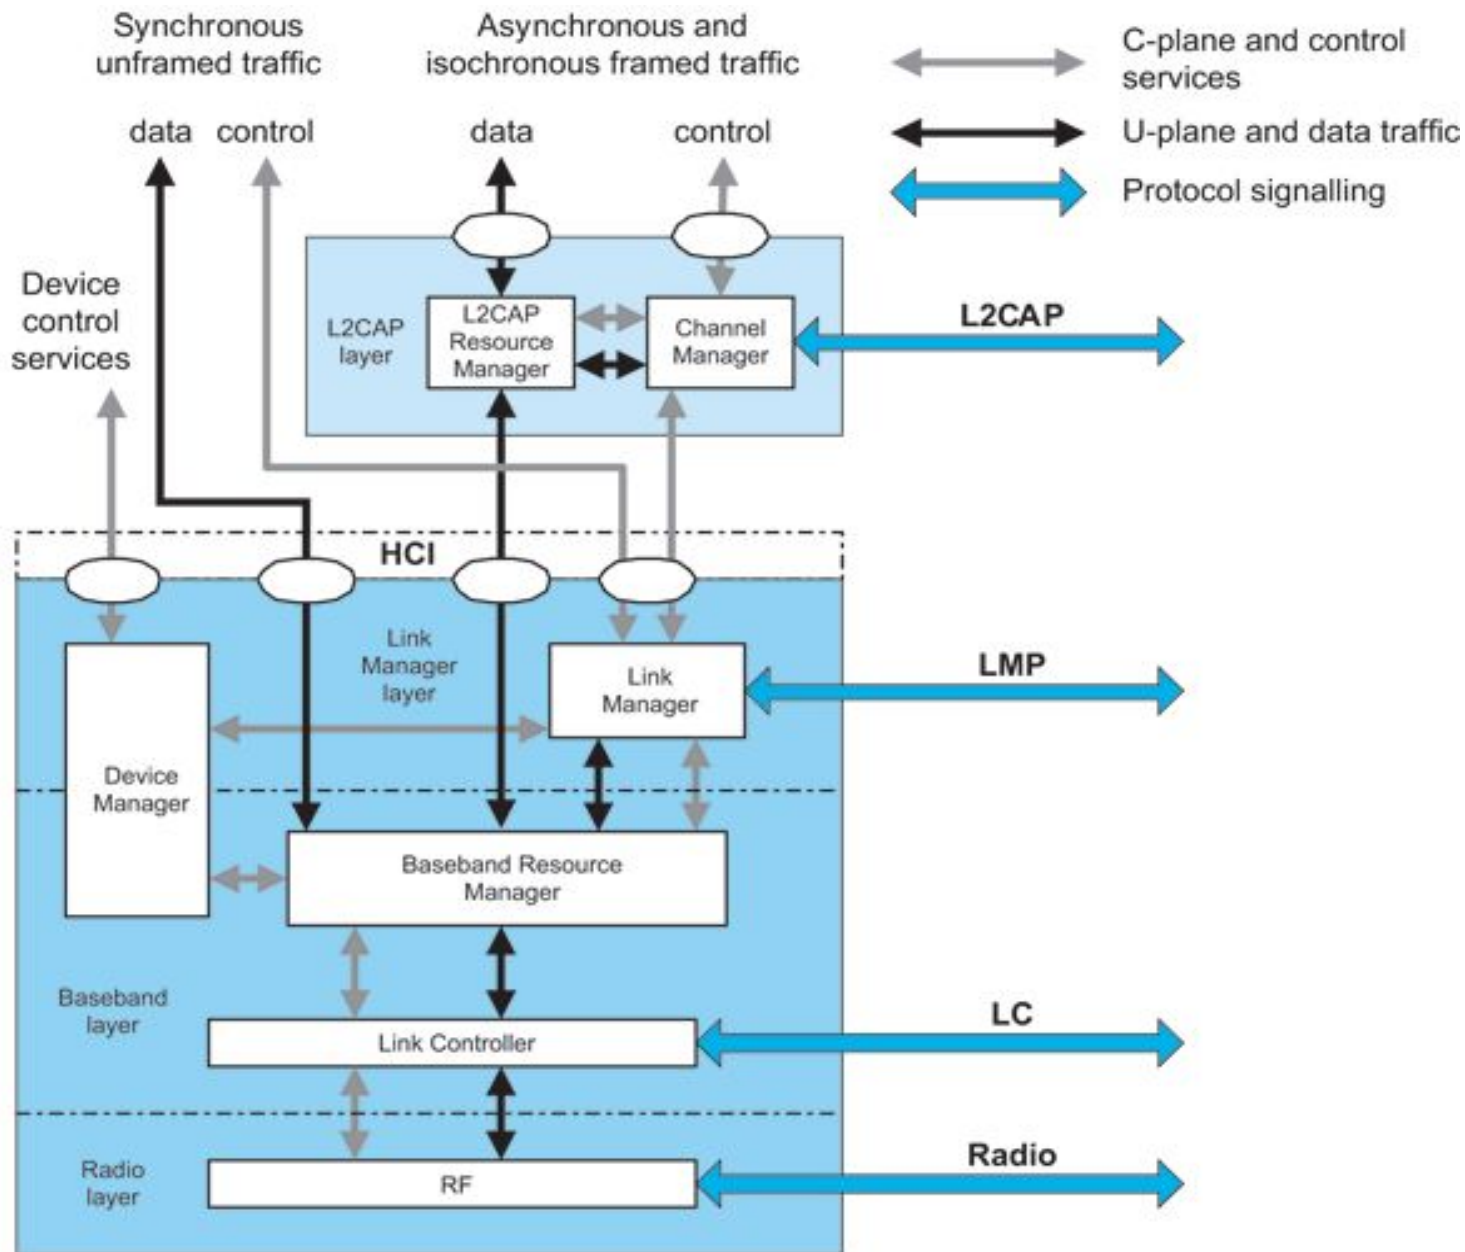

Архитектура протоколов