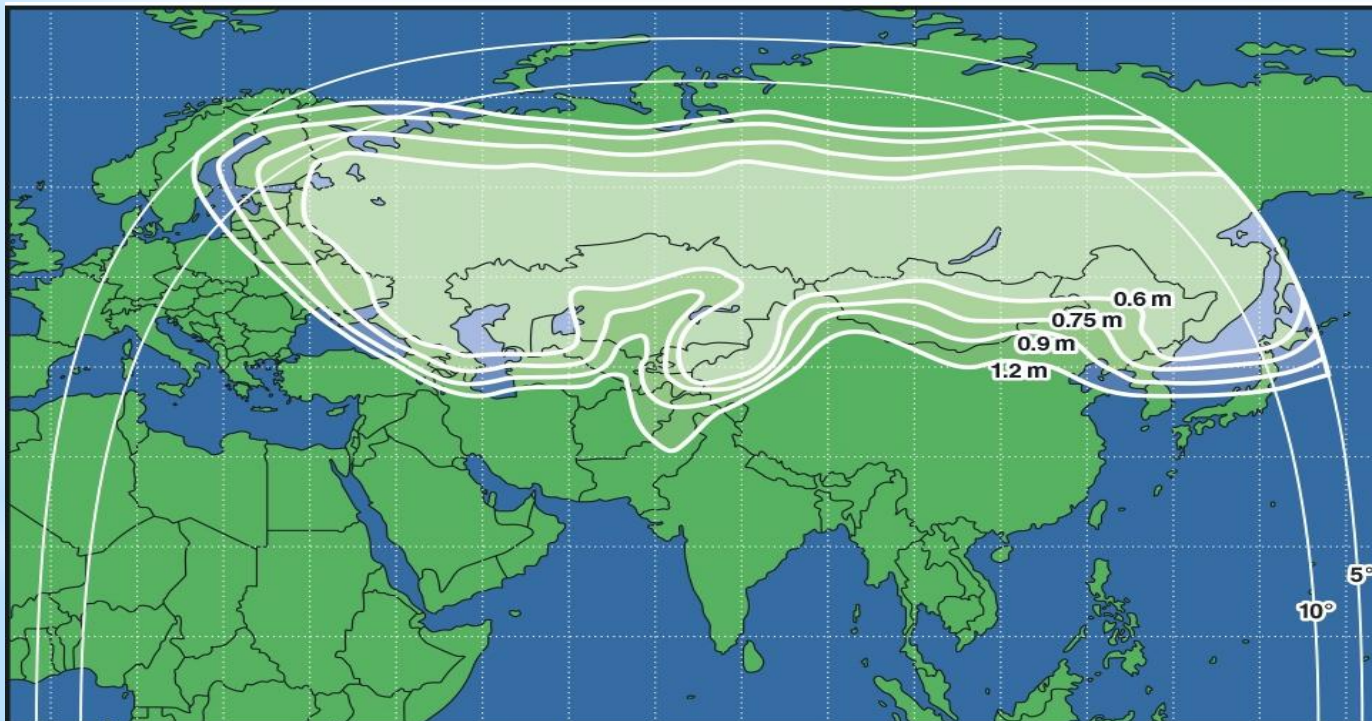

Космический аппарат «ABS-2» (75° в.д.)

Запущен 07.02.2014 г. и размещен на геостационарной позиции 75 ° в.д.

Срок эксплуатации 15 лет

Точка телепорта STV: ЦКС «Дубна» крупнейший телепорт России и один из самых крупных в Европе. Специализируется на организации спутниковых каналов связи и телерадиовещания. Осуществляет подъем сигнала на спутник «ABS-2» (75° в.д.)