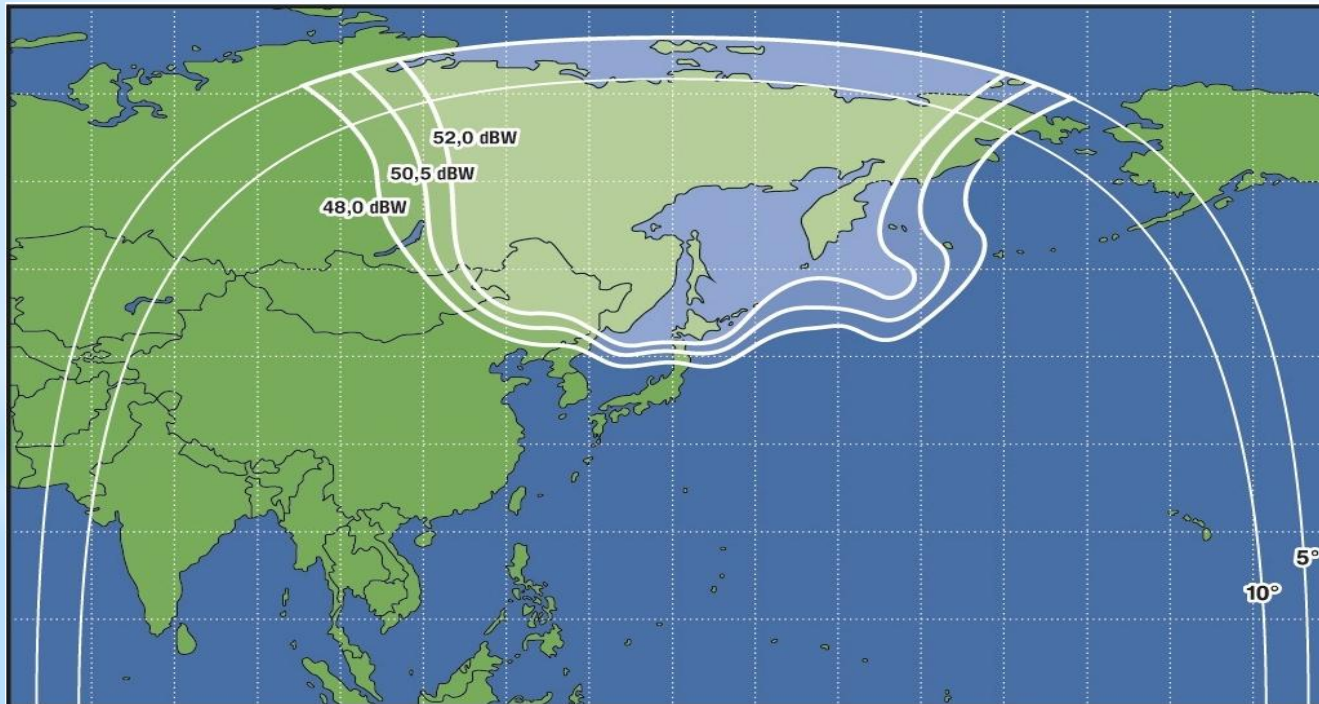

Космический аппарат «ABS-2» (75° в.д.)

Запущен 07.02.2014 г. и размещен на геостационарной позиции 75 ° в.д.

Срок эксплуатации 15 лет

Точка телепорта STV: ЦКС «Дубна» крупнейший телепорт России и один из самых крупных в Европе. Специализируется на организации спутниковых каналов связи и телерадиовещания. Осуществляет подъем сигнала на спутник «ABS-2» (75° в.д.)

Спутниковый ресурс «Экспресс - АТ1»

Космический аппарат «Экспресс-АТ1»(56°в.д.)

Запущен 16.03.2014 г. и размещен на геостационарной позиции 56 ° в.д.

Срок эксплуатации 15 лет

Точка доступа: ЦКС «Сколково» - современный комплекс для организации цифрового спутникового вещания. Основное направление деятельности ЦКС - обеспечение трансляции отечественных и зарубежных телерадиопрограмм через спутники непосредственного телевизионного вещания "36А" (36° в.д.) и "Экспресс-АТ1" (56° в.д.).

Спутниковый ресурс «Экспресс-АТ2»

Космический аппарат «Экспресс-АТ2»(140°в.д.)

Запущен 16.03.2014 г. и размещен на геостационарной позиции 140 ° в.д.

Срок эксплуатации 15 лет

Точка доступа: ЦКС «Хабаровск» Обеспечивает связью удаленные поселки Крайнего Севера, территория Дальнего Востока. На территории ЦКС установлена и обслуживается центральная станция Восточного сегмента спутниковой сети связи государственной автоматизированной системы «Выборы». Осуществляет подъем сигнала на спутник "Экспресс-АТ2" (140° в.д.).