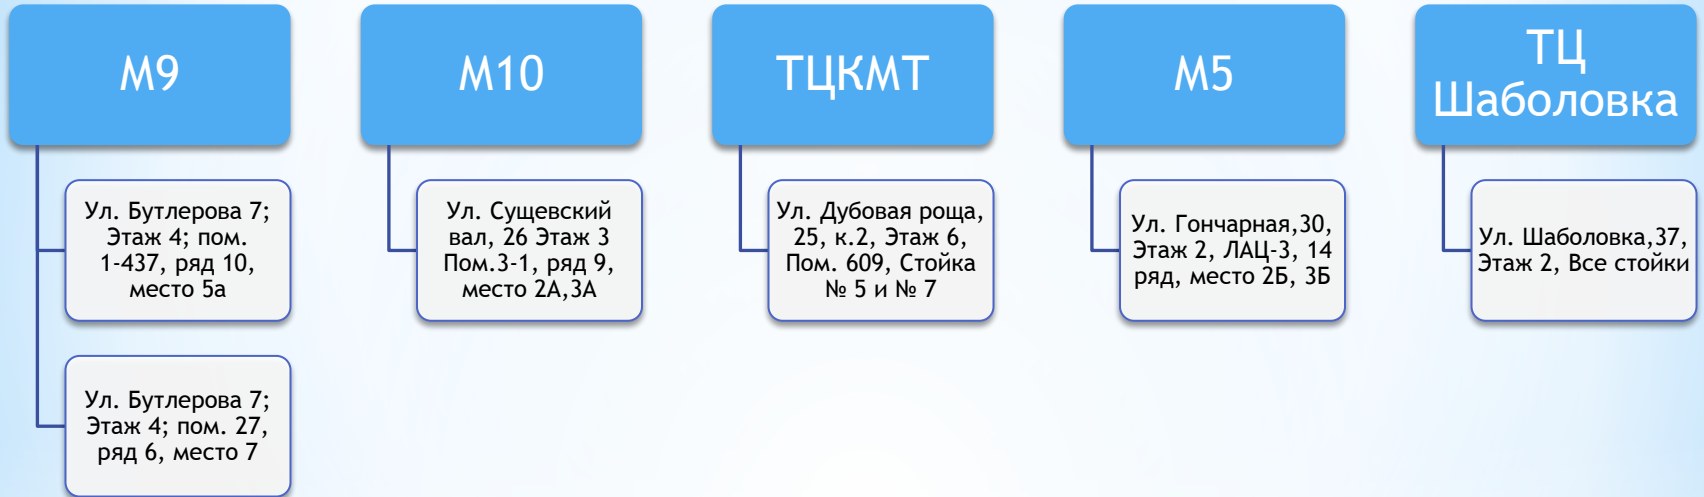

Точки приема сигнала в г. Москва в форматах SDI, IP, ASI