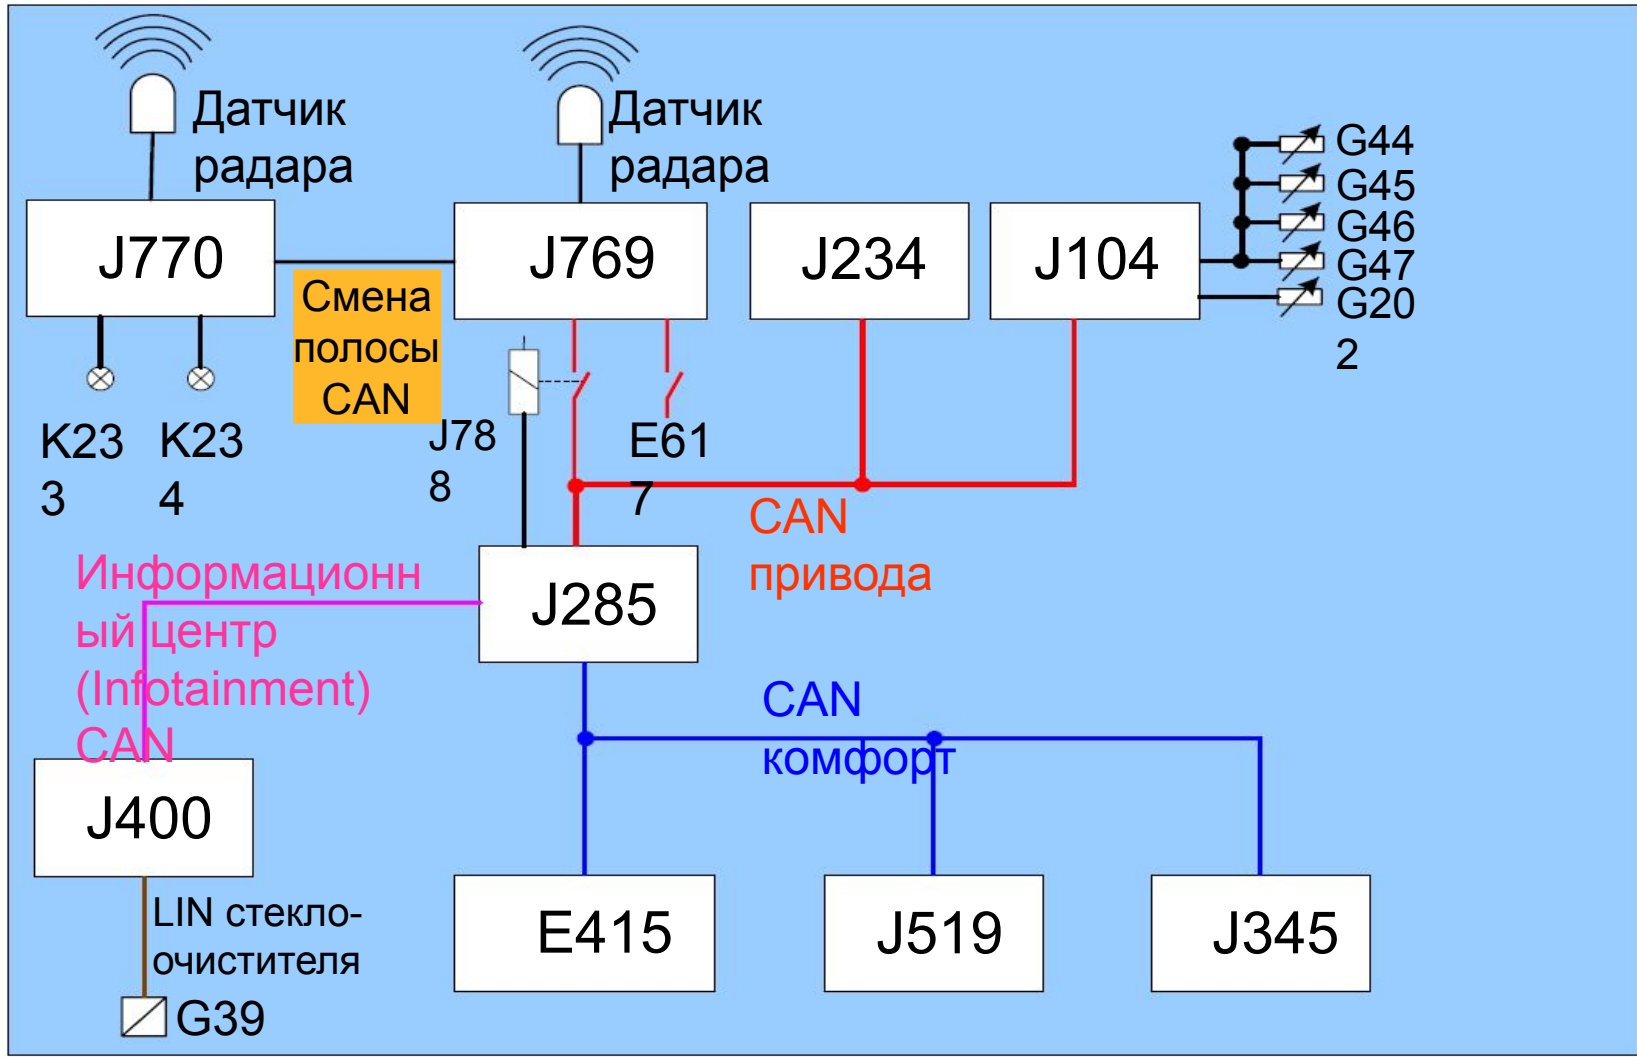

EXD06

Ассистент смены полосы движения (Side Scan Assist)

Touareg/Phaeton

Содержание

- ▶ Ассистент смены полосы движения
- ▶ Концепция объединения в сеть
- ▶ Блоки управления
- ▶ Датчики
- ▶ Элементы индикации
- ▶ Элементы управления
- ▶ Индикация
- ▶ Индикаторы состояния в комбинации приборов
- ▶ Калибровка

Service
Training
V5Q
05.2007

Ассистент смены полосы движения

Service
Training
VSO,
06.2007

P10; 3/12

Концепция объединения в сеть

Service

Блоки управления

Service
Training
VSO,
06.2007

Датчики

P10; 6/12

Service
Training
VSO,
06.2007

Элементы индикации

*Уровень
информирован*

*Уровень
предупр*

Service
Training
VSO,
06.2007

P10; 7/12

Элементы управления

Кнопка

Service
Training
VSO,
06.2007

P10; 8/12

Индикация

длительное нажатие клавиши
(кнопки):

короткое нажатие клавиши
(кнопки):

Service
Training
VSO,
06.2007