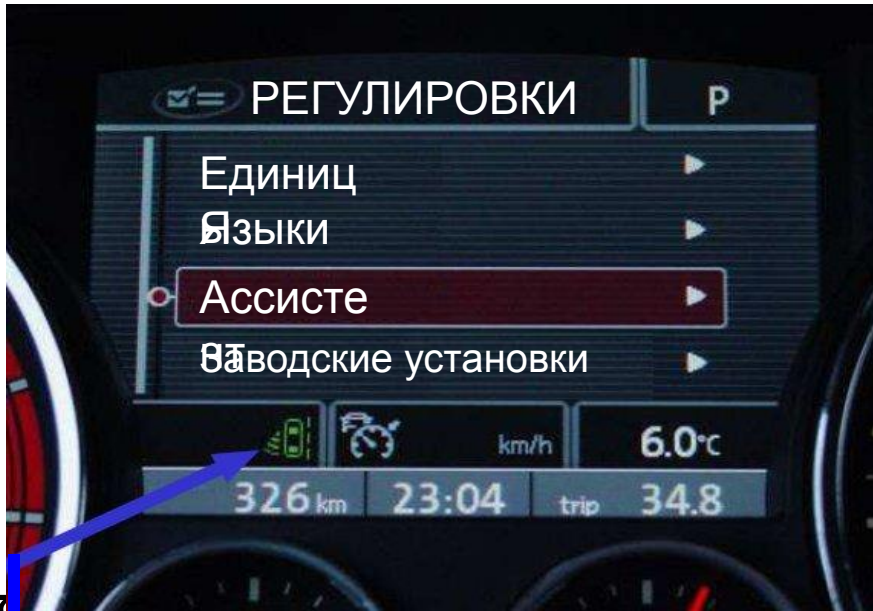

EXD06

Ассистент смены полосы движения (Side Scan Assist)

Touareg/Phaeton

Содержание

- ▶ Ассистент смены полосы движения
- ▶ Концепция объединения в сеть
- ▶ Блоки управления
- ▶ Датчики
- ▶ Элементы индикации
- ▶ Элементы управления
- ▶ Индикация
- ▶ Индикаторы состояния в комбинации приборов
- ▶ Калибровка

Элементы управления

Кнопка

Service
Training
VSO,
06.2007

P10; 8/12

Индикация

длительное нажатие клавиши
(кнопки):

короткое нажатие клавиши
(кнопки):

Service
Training
VSO,
06.2007

P10; 9/12

Индикаторы состояния в комбинации приборов

Комбинация приборов
Premium:

Комбинация приборов
Highline:

Симво
л

P10; 10/12

Service
Training
VSO,
06.2007

Калибровка 1