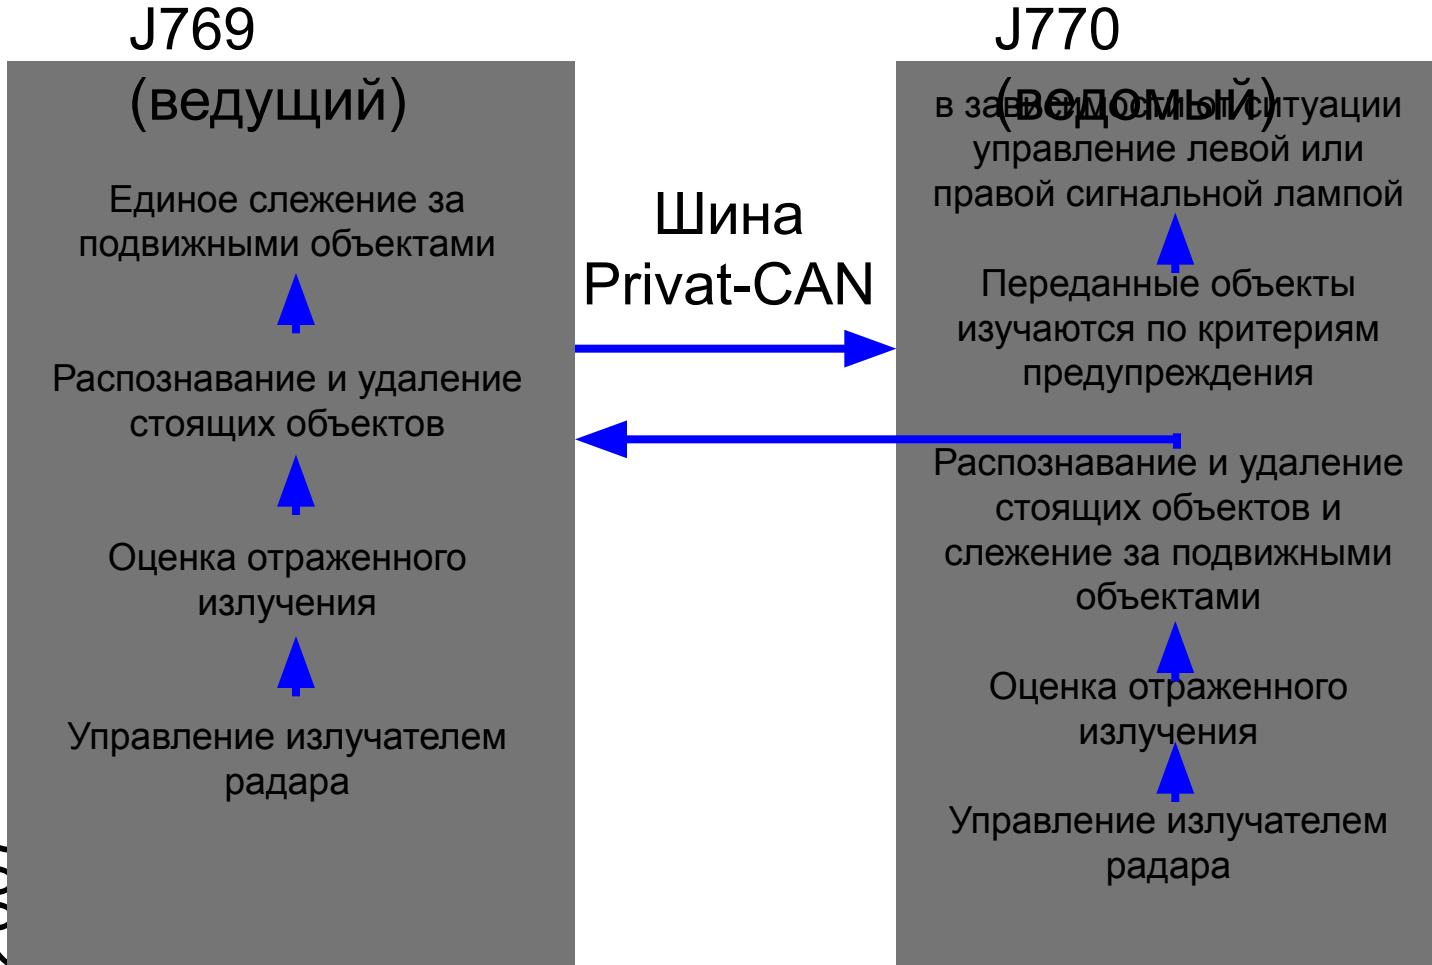

EXD06

Ассистент смены полосы движения (Side Scan Assist)

Touareg/Phaeton

Содержание

- ▶ Ассистент смены полосы движения
- ▶ Концепция объединения в сеть
- ▶ Блоки управления
- ▶ Датчики
- ▶ Элементы индикации
- ▶ Элементы управления
- ▶ Индикация
- ▶ Индикаторы состояния в комбинации приборов
- ▶ Калибровка

Service
Training
V5Q
05.2007

Ассистент смены полосы движения

Service
Training
VSO,
06.2007

P10; 3/12

Концепция объединения в сеть

Service

Блоки управления

Service
Training
VSO,
06.2007

Датчики

P10; 6/12

Service
Training
VSO,
06.2007

Элементы индикации

*Уровень
информирован*

*Уровень
предупр*

Service
Training
VSO,
06.2007

P10; 7/12