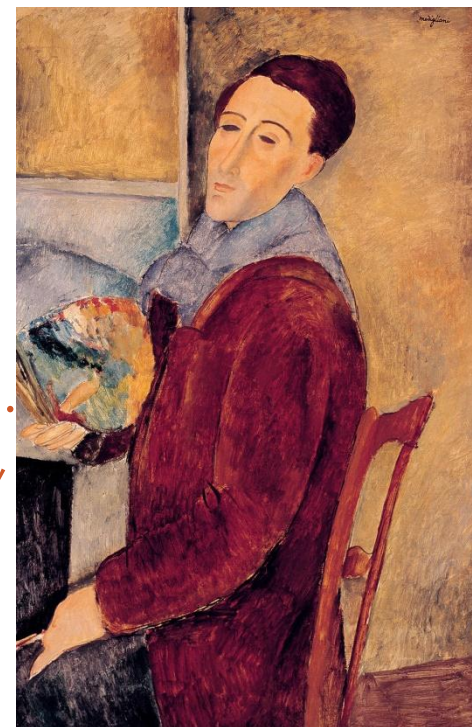

# Амедео Модильяни

(1884–1920)

---

**Выдающийся итальянский живописец и скульптор.**

Родился 12 июля 1884 в Ливорно.

Испытал влияние П.Сезанна, П. Пикассо, фовизма и кубизма, но в итоге выработал собственный стиль, для которого характерен богатый и плотный цвет.

(Автопортрет,  
1919)

«Еврейка», 1908

«Виолончелист», 1909

Портрет Л. Зборовского,  
**1918**

Портреты Диего Риверы, **1914**

---

Портрет  
Пабло Пикассо,  
**1915**

Портрет Макса  
Жакоба,  
**1916**