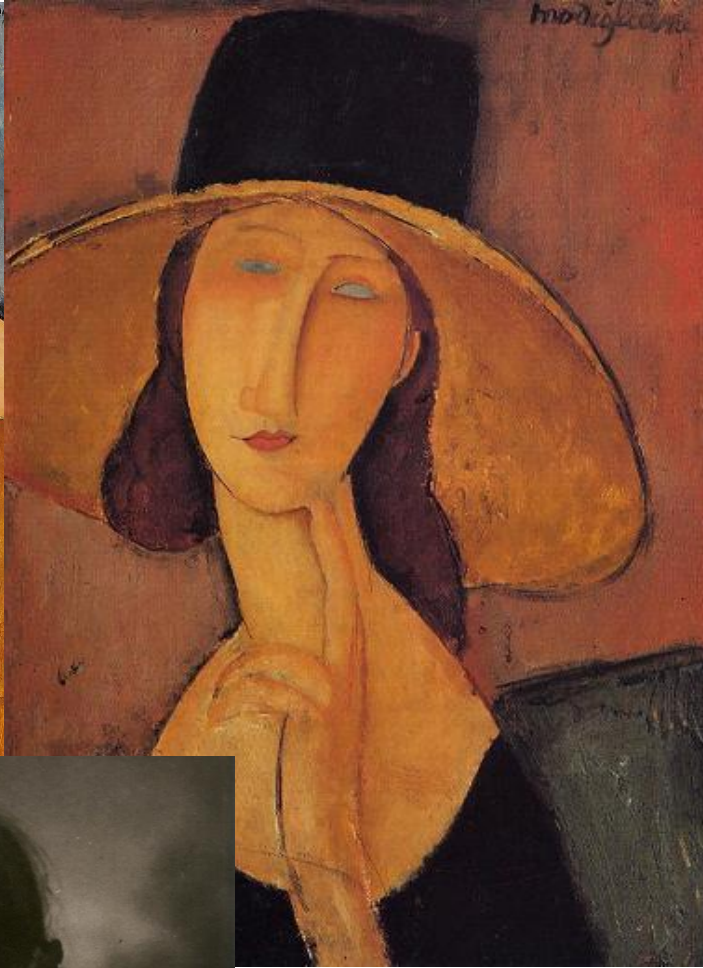

# Амедео Модильяни

(1884–1920)

---

**Выдающийся итальянский живописец и скульптор.**

Родился 12 июля 1884 в Ливорно.

Испытал влияние П.Сезанна, П. Пикассо, фовизма и кубизма, но в итоге выработал собственный стиль, для которого характерен богатый и плотный цвет.

(Автопортрет,  
1919)

«Еврейка», 1908

«Виолончелист», 1909

Портрет Л. Зборовского,  
**1918**

Портреты Диего Риверы, **1914**

---

Портрет  
Пабло Пикассо,  
**1915**

Портрет Макса  
Жакоба,  
**1916**

Портрет Жана Кокто,  
**1916**

Портреты Жанны Эбютерн