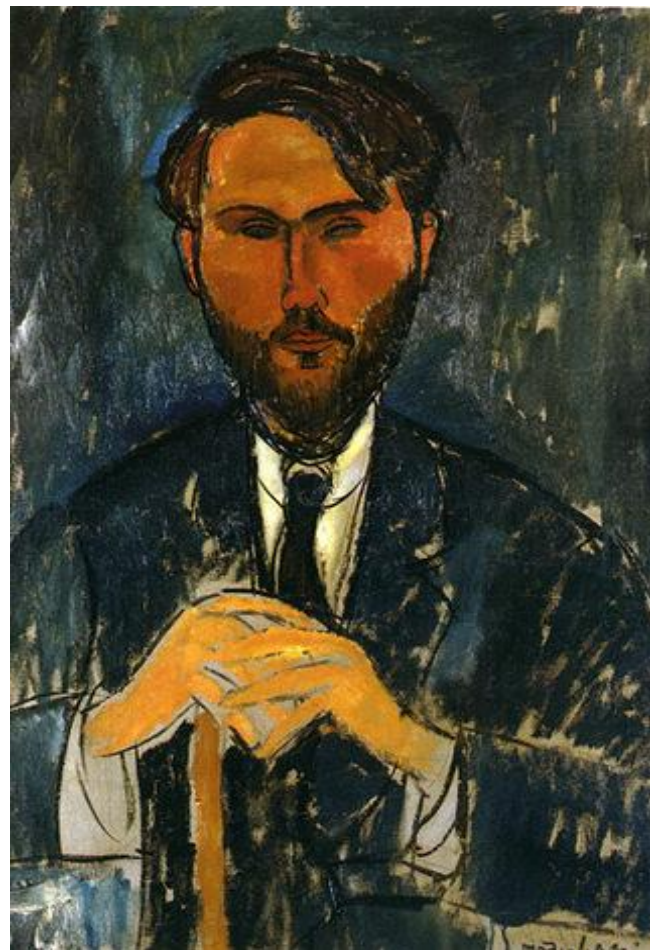

# Амедео Модильяни

(1884–1920)

---

**Выдающийся итальянский живописец и скульптор.**

Родился 12 июля 1884 в Ливорно.

Испытал влияние П.Сезанна, П. Пикассо, фовизма и кубизма, но в итоге выработал собственный стиль, для которого характерен богатый и плотный цвет.

(Автопортрет,  
1919)

«Еврейка», 1908

«Виолончелист», 1909

Портрет Л. Зборовского,  
**1918**

Портреты Диего Риверы, **1914**

---

Портрет  
Пабло Пикассо,  
**1915**

Портрет Макса  
Жакоба,  
**1916**

Портрет Жана Кокто,  
**1916**

Портреты Жанны Эбютерн