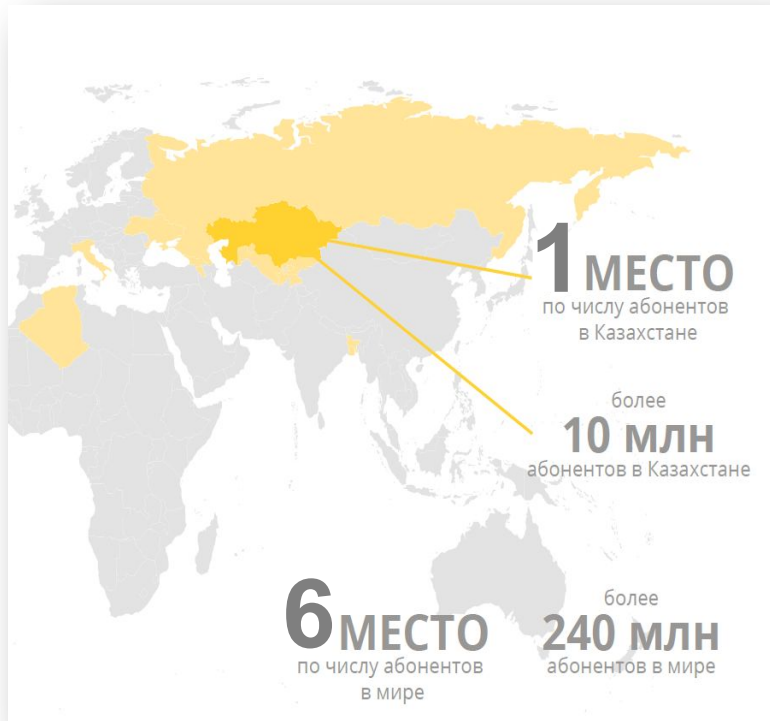

# Карьер а в Beeline

Beeline является частью международного телекоммуникационного холдинга «VEON», со штаб-квартирой в г. Амстердам (Нидерланды).

## 10 операционных компаний (ОпКО)

- Лидирующие рынки – Россия
- Рынок Евразии – Армения, Грузия, Казахстан, Кыргызстан, Узбекистан, Украина
- Растущие рынки - Алжир, Бангладеш и Пакистан