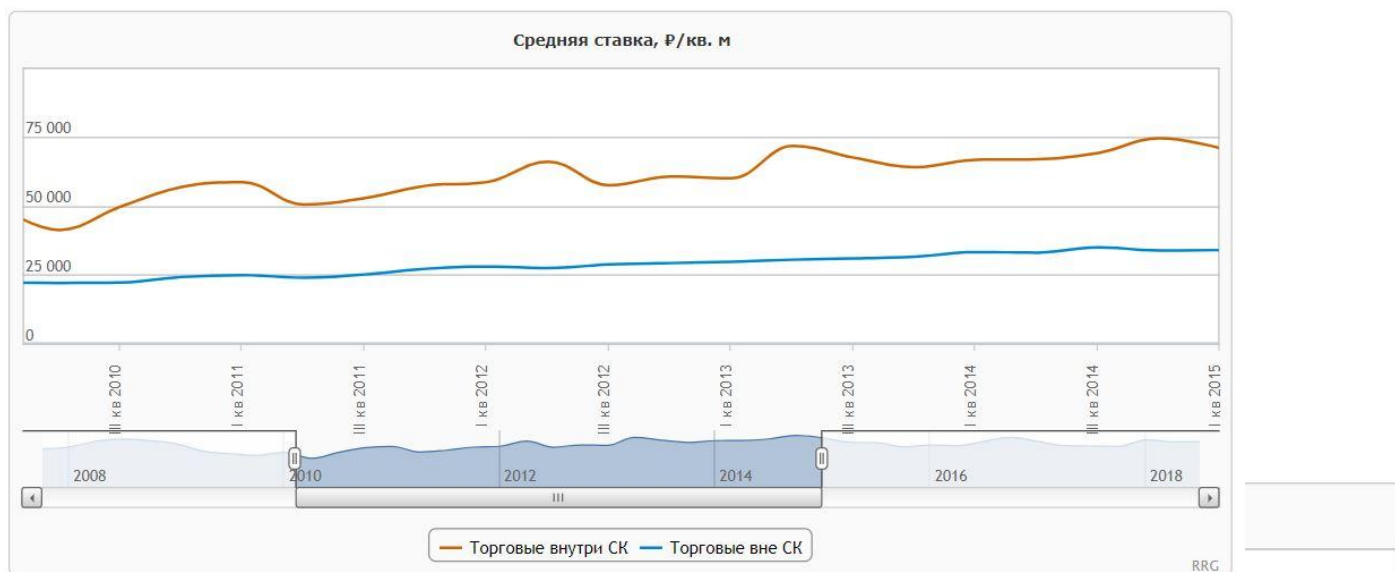

Арендные ставки

Конец 2014 года рост ставок остановился

2017-2018 стабилизация арендных ставок

Нехватка качественных объектов и переизбыток низколиквидных объектов

Обзор рынка аренды

архмедстрой

www.arhmedstroy.ru