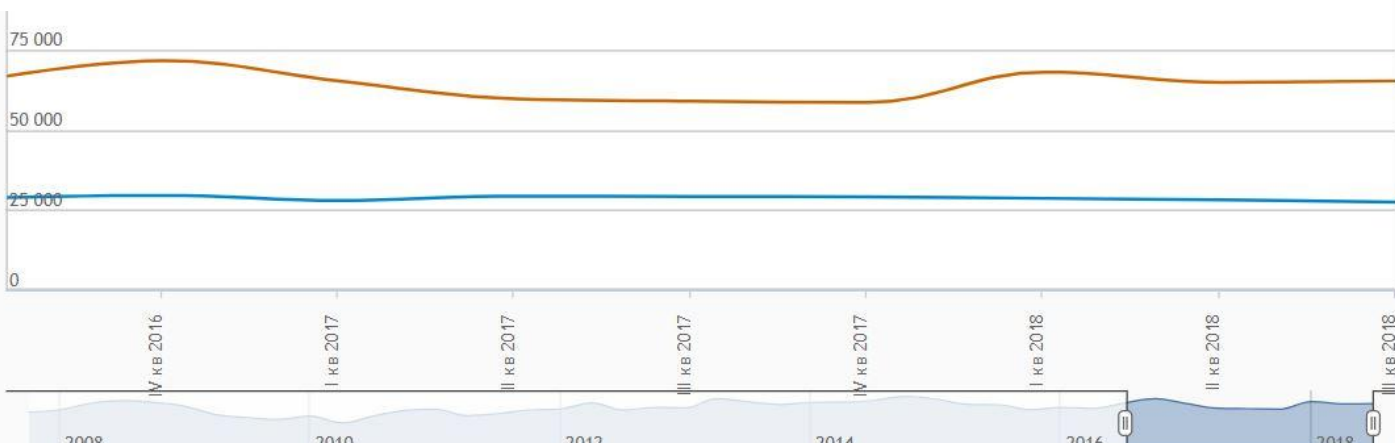

Арендные ставки

Конец 2014 года рост ставок остановился

2017-2018 стабилизация арендных ставок

Нехватка качественных объектов и переизбыток низколиквидных объектов

Обзор рынка аренды

архмедстрой

www.arhmedstroy.ru