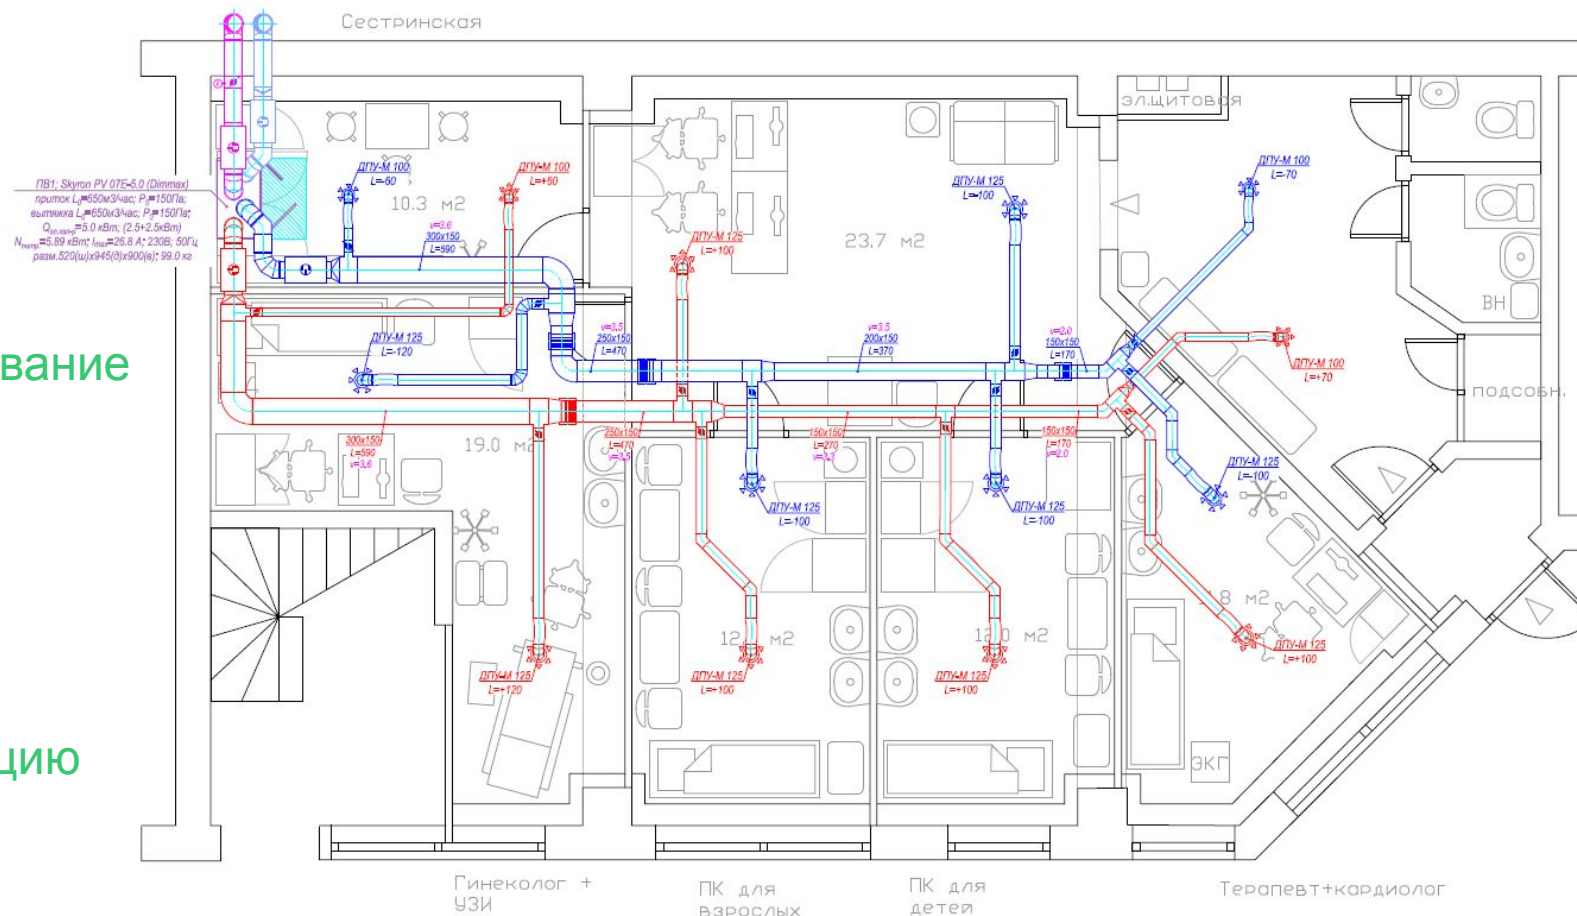

Чек-лист

архмедстрой

www.arhmedstroy.ru

+7 (495) 641-20-44

sales@arhmedstroy.ru

Затраты

Арендная ставка

Затраты на проектирование

Затраты на ремонт

Затраты на эксплуатацию