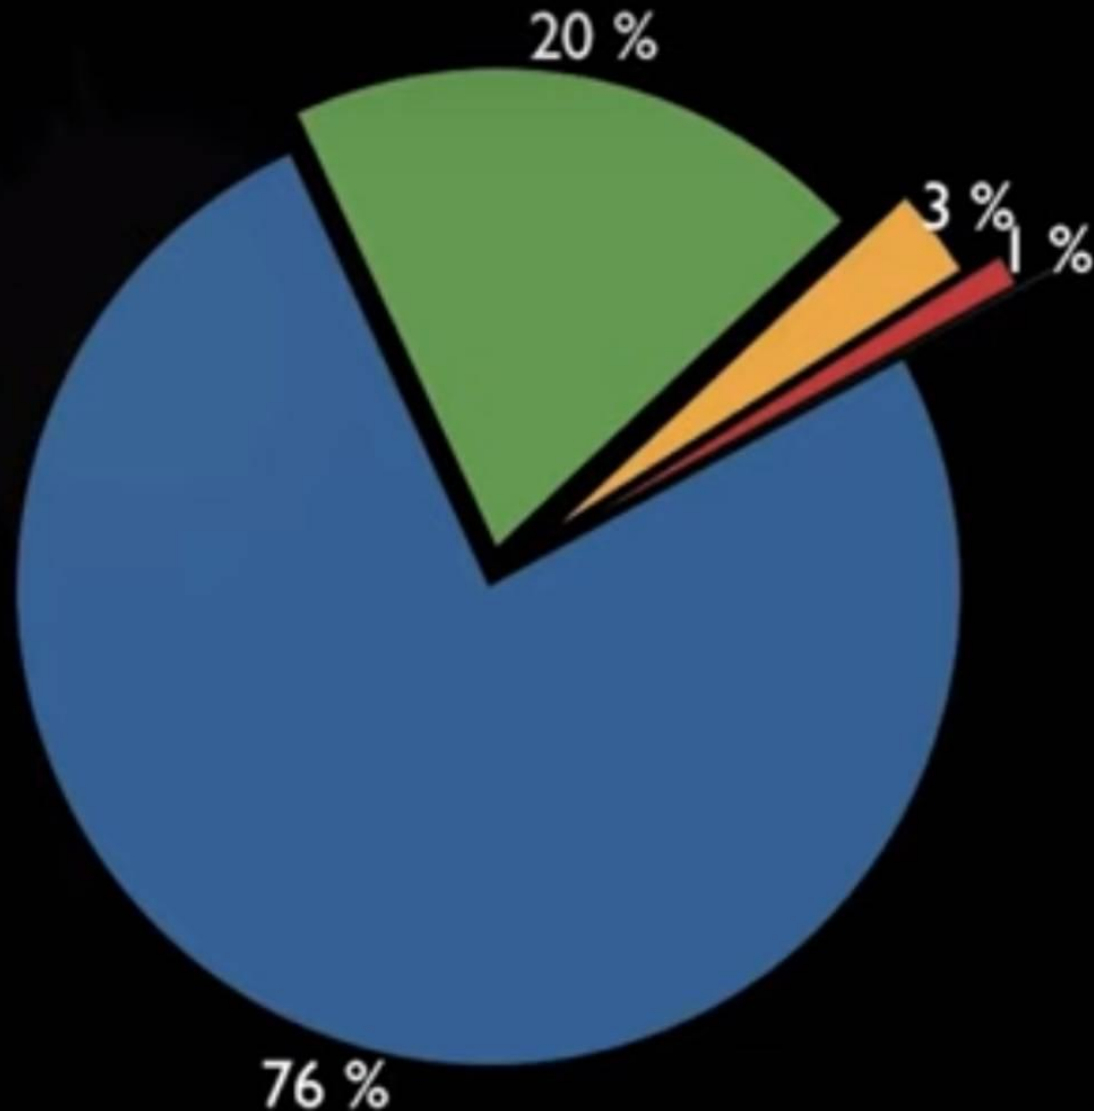

VERITE

sur le CO2

**Nous allons étudier
la composition
de l'atmosphère
de notre Terre**

Composition Atmosphère

76 % d'Azote

Composition Atmosphère

● 76% Azote

20 % d'Oxygène

**0,0453 % de CO2
Naturel**

Composition Atmosphère

- **76% Azote**
- **20% Oxygène**
- **3% Vapeur Eau**
- **1% Gaz Rares**
- **0,0453% CO2 Naturel**

**0,0018 % de CO2
Humain**

Composition Atmosphère

- **76% Azote**
- **20% Oxygène**
- **3% Vapeur Eau**
- **1% Gaz Rares**
- **0,0453% CO2 Naturel**
- **0.0018% CO2 Humain**

**Notre part
de CO2
est toute toute
toute petite**

Composition Atmosphère

- **76% Azote**
- **20% Oxygène**
- **3% Vapeur Eau**
- **1% Gaz Rares**
- **0,0453% CO2 Naturel**
- **0.0018% CO2 Humain**

**Quel changement
y aurait-il si demain
on arrêterait toute
production de CO₂ ?**