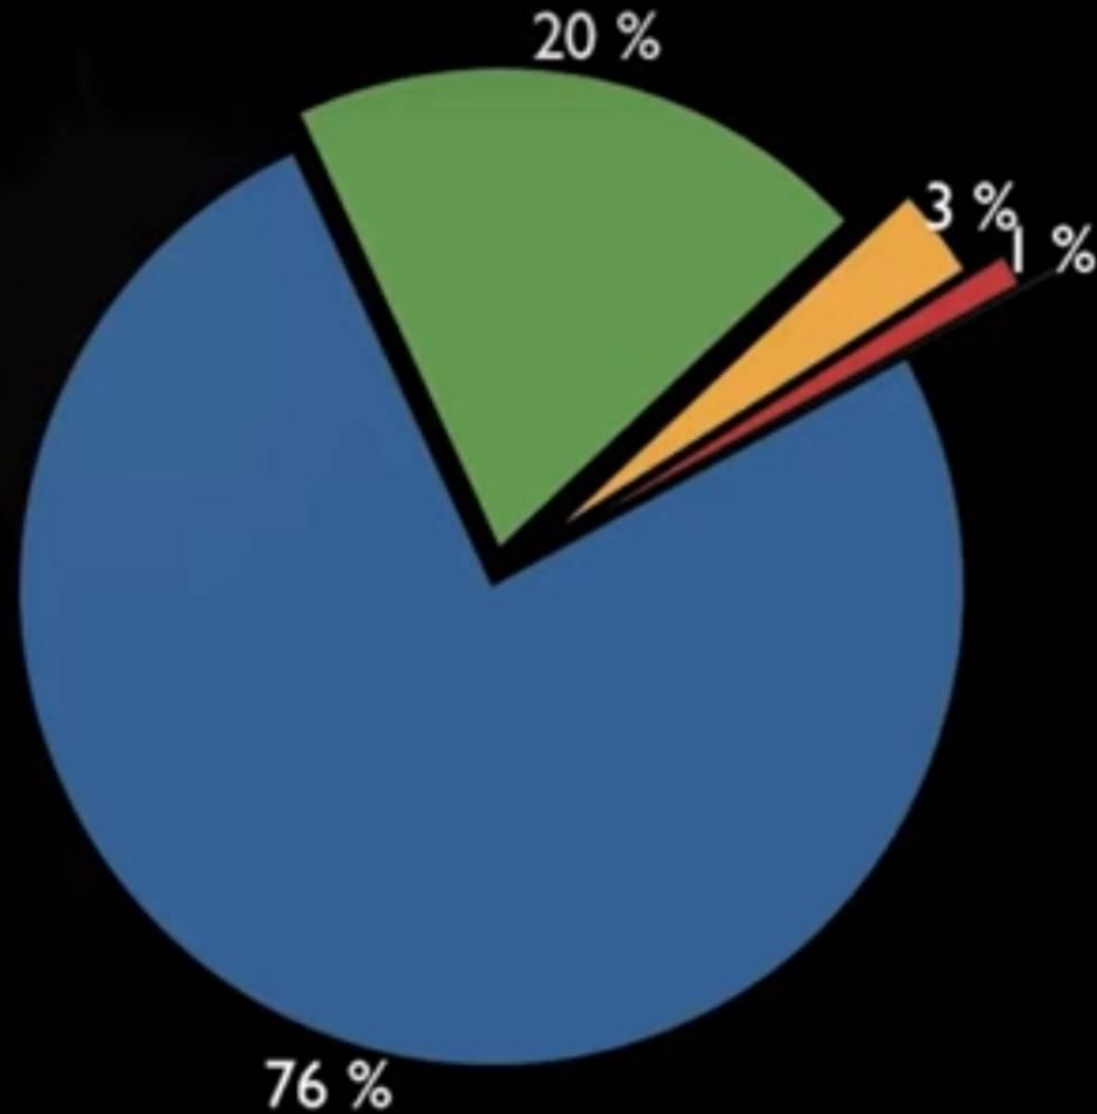

VERITE

sur le CO2

**Nous allons étudier
la composition
de l'atmosphère
de notre Terre**

Composition Atmosphère

76 % d'Azote

Composition Atmosphère

● 76% Azote

20 % d'Oxygène

Composition Atmosphère

- **76% Azote**
- **20% Oxygène**

3 % Vapeur d'Eau

Composition Atmosphère

- **76% Azote**
- **20% Oxygène**
- **3% Vapeur Eau**

1 % Gaz Rares

Composition Atmosphère

- **76% Azote**
- **20% Oxygène**
- **3% Vapeur Eau**
- **1% Gaz Rares**