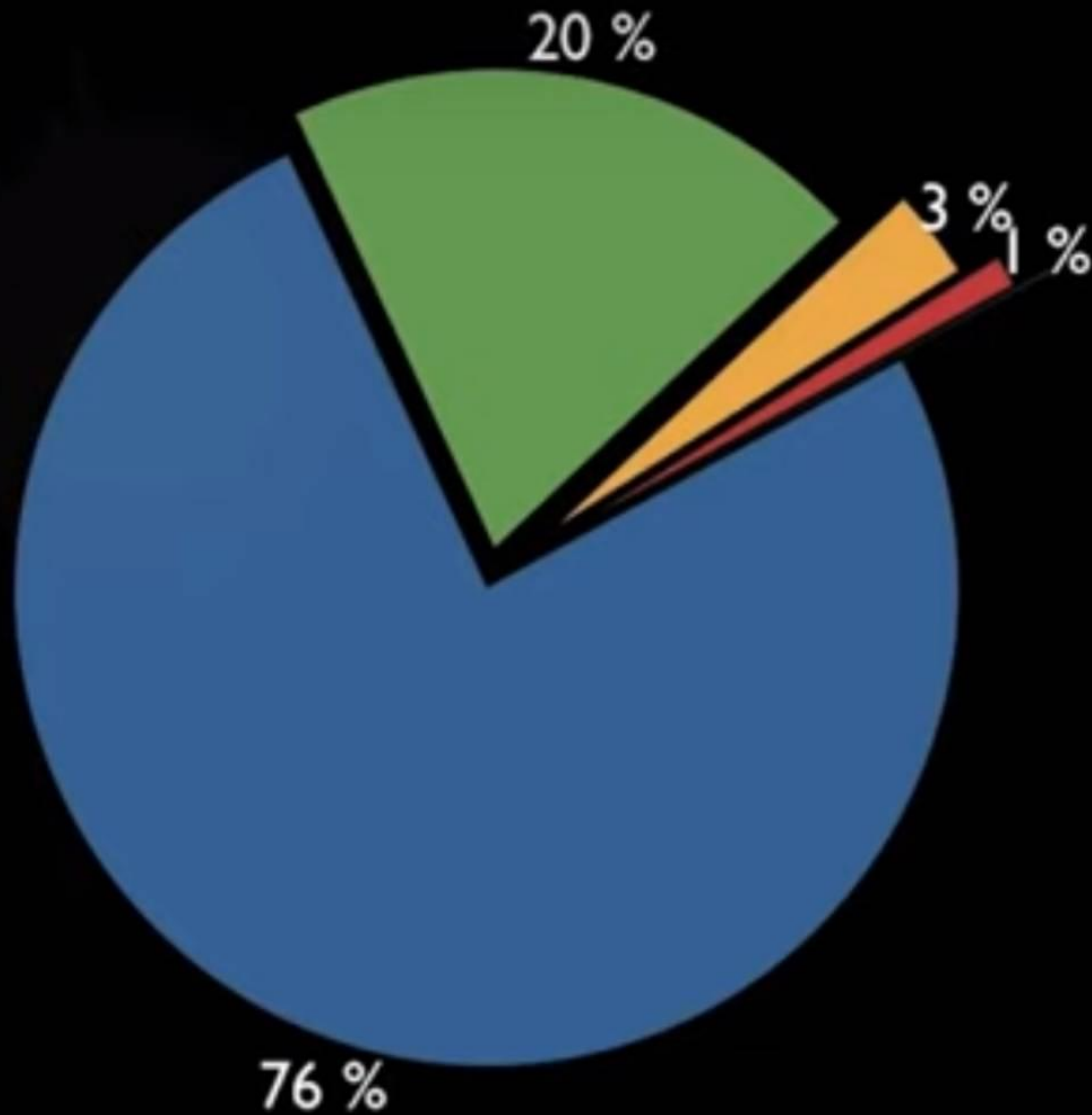

Composition Atmosphère

- **76% Azote**
- **20% Oxygène**
- **3% Vapeur Eau**
- **1% Gaz Rares**
- **0,0453% CO2 Naturel**