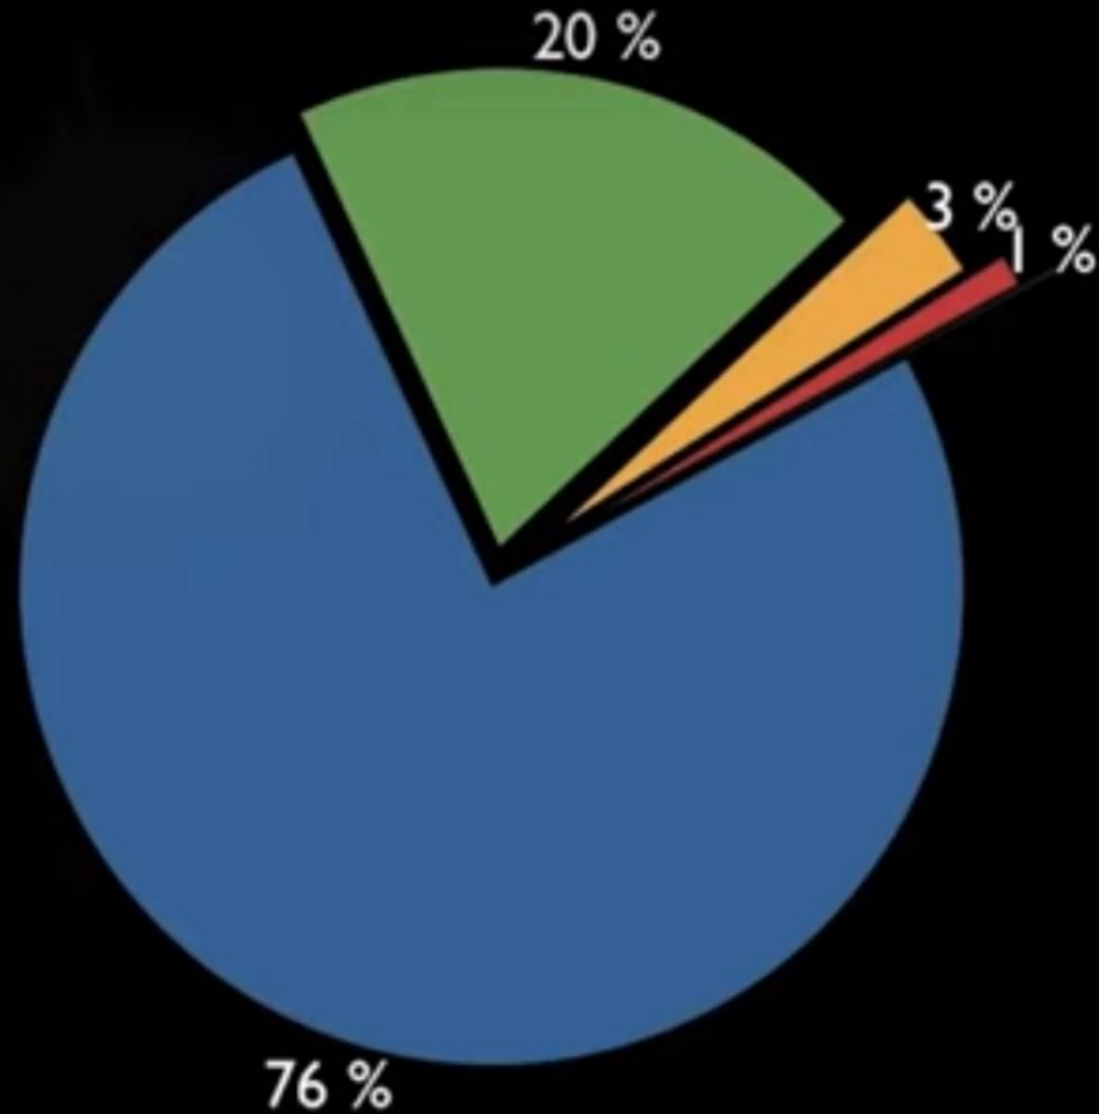

VERITE

sur le CO2

**Nous allons étudier
la composition
de l'atmosphère
de notre Terre**

Composition Atmosphère

76 % d'Azote

Composition Atmosphère

● 76% Azote

20 % d'Oxygène

Composition Atmosphère

- **76% Azote**
- **20% Oxygène**

3 % Vapeur d'Eau

Composition Atmosphère

- **76% Azote**
- **20% Oxygène**
- **3% Vapeur Eau**

1 % Gaz Rares

Composition Atmosphère

- **76% Azote**
- **20% Oxygène**
- **3% Vapeur Eau**
- **1% Gaz Rares**