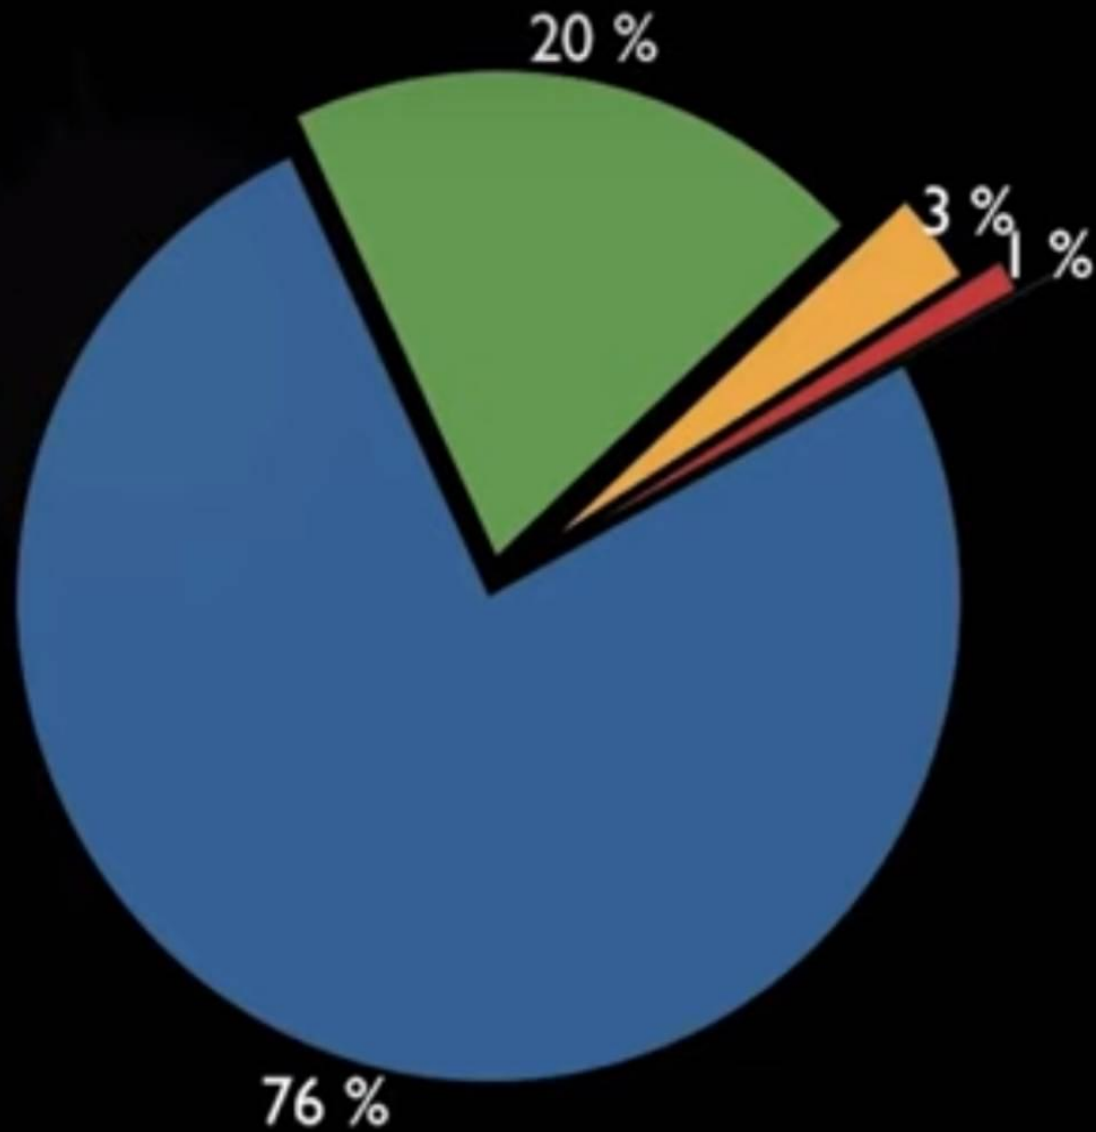

Composition Atmosphère

- **76% Azote**
- **20% Oxygène**
- **3% Vapeur Eau**
- **1% Gaz Rares**
- **0,0453% CO2 Naturel**
- **0.0036% CO2 Humain**