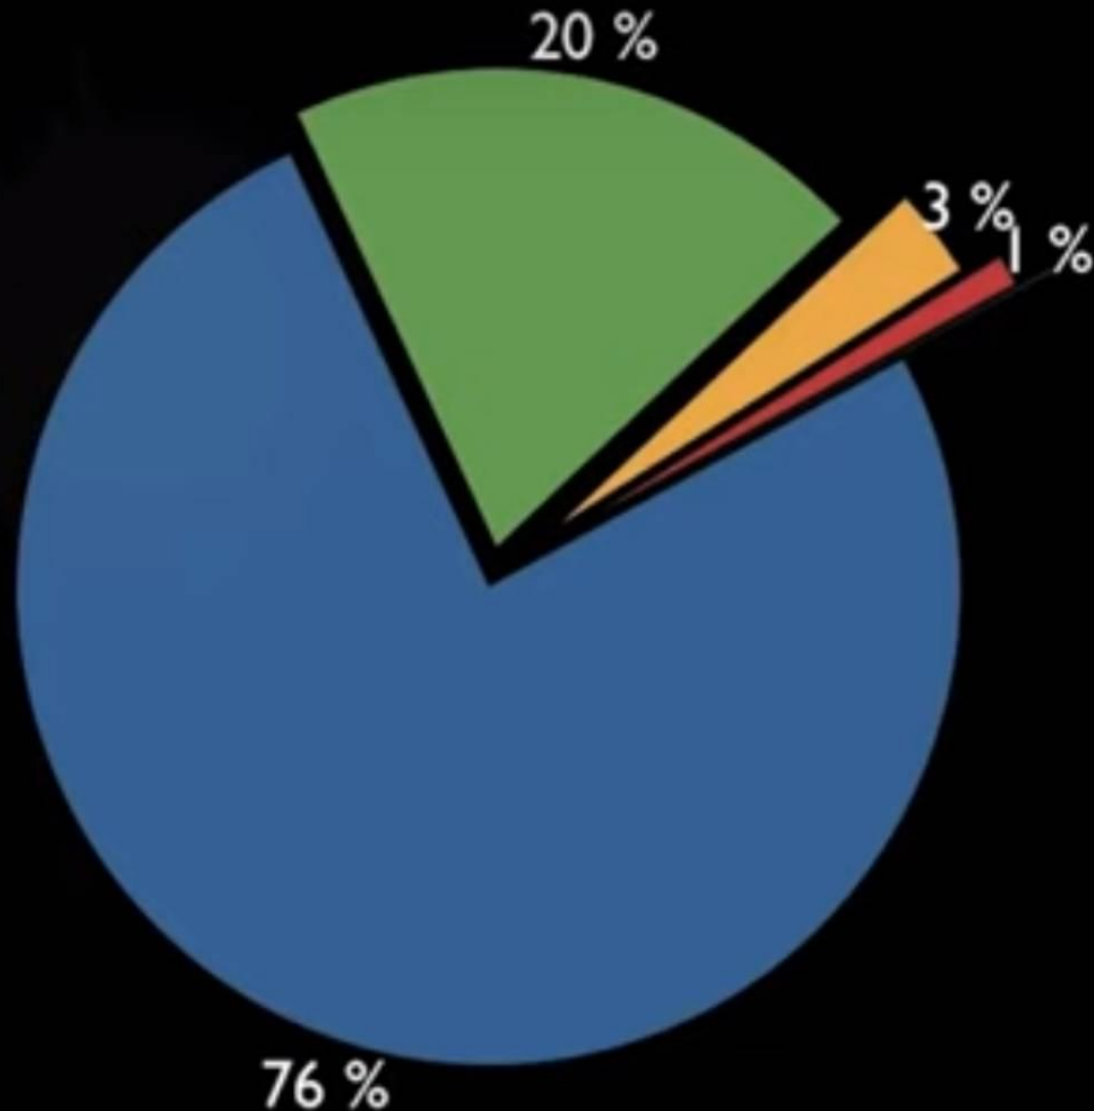

Composition Atmosphère

- **76% Azote**
- **20% Oxygène**
- **3% Vapeur Eau**
- **1% Gaz Rares**
- **0,0453% CO2 Naturel**
- **0.0018% CO2 Humain**