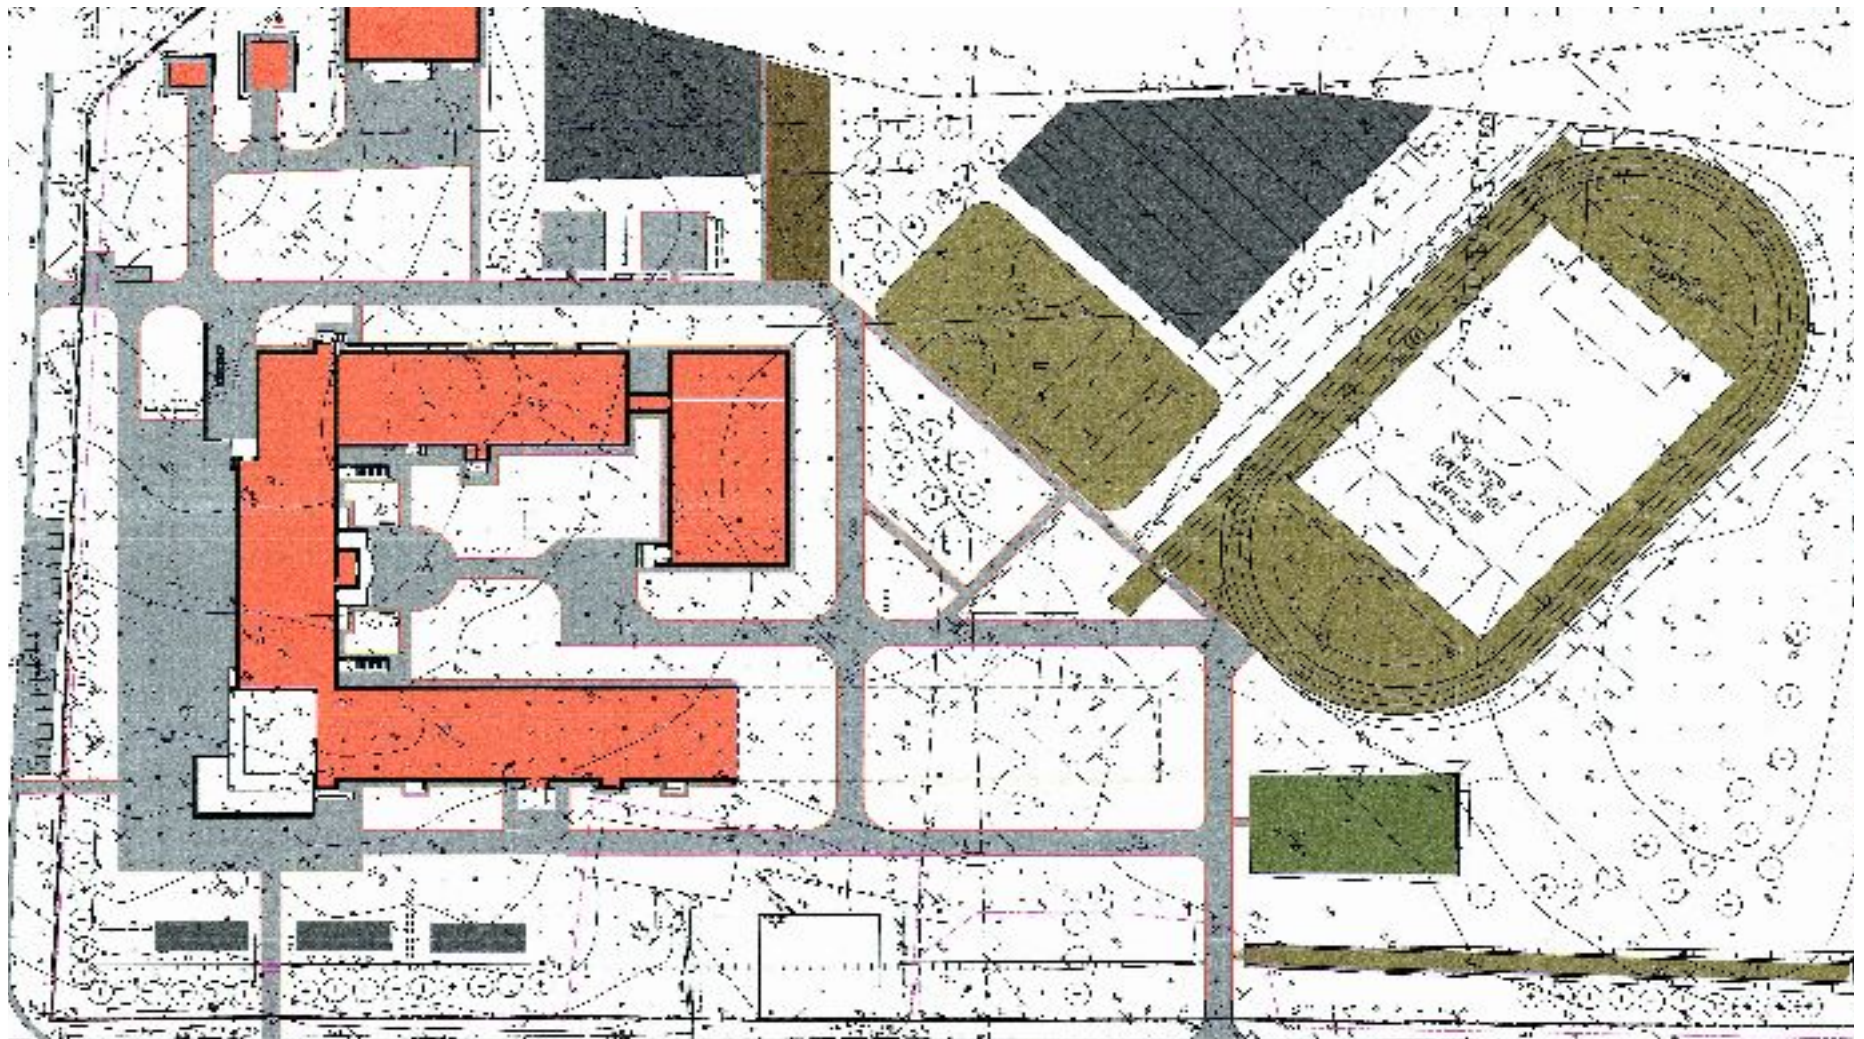

# Генеральный план

Стоимость проекта: 464,711 млн. руб.

Площадь объекта строительства: 11 500 м<sup>2</sup>