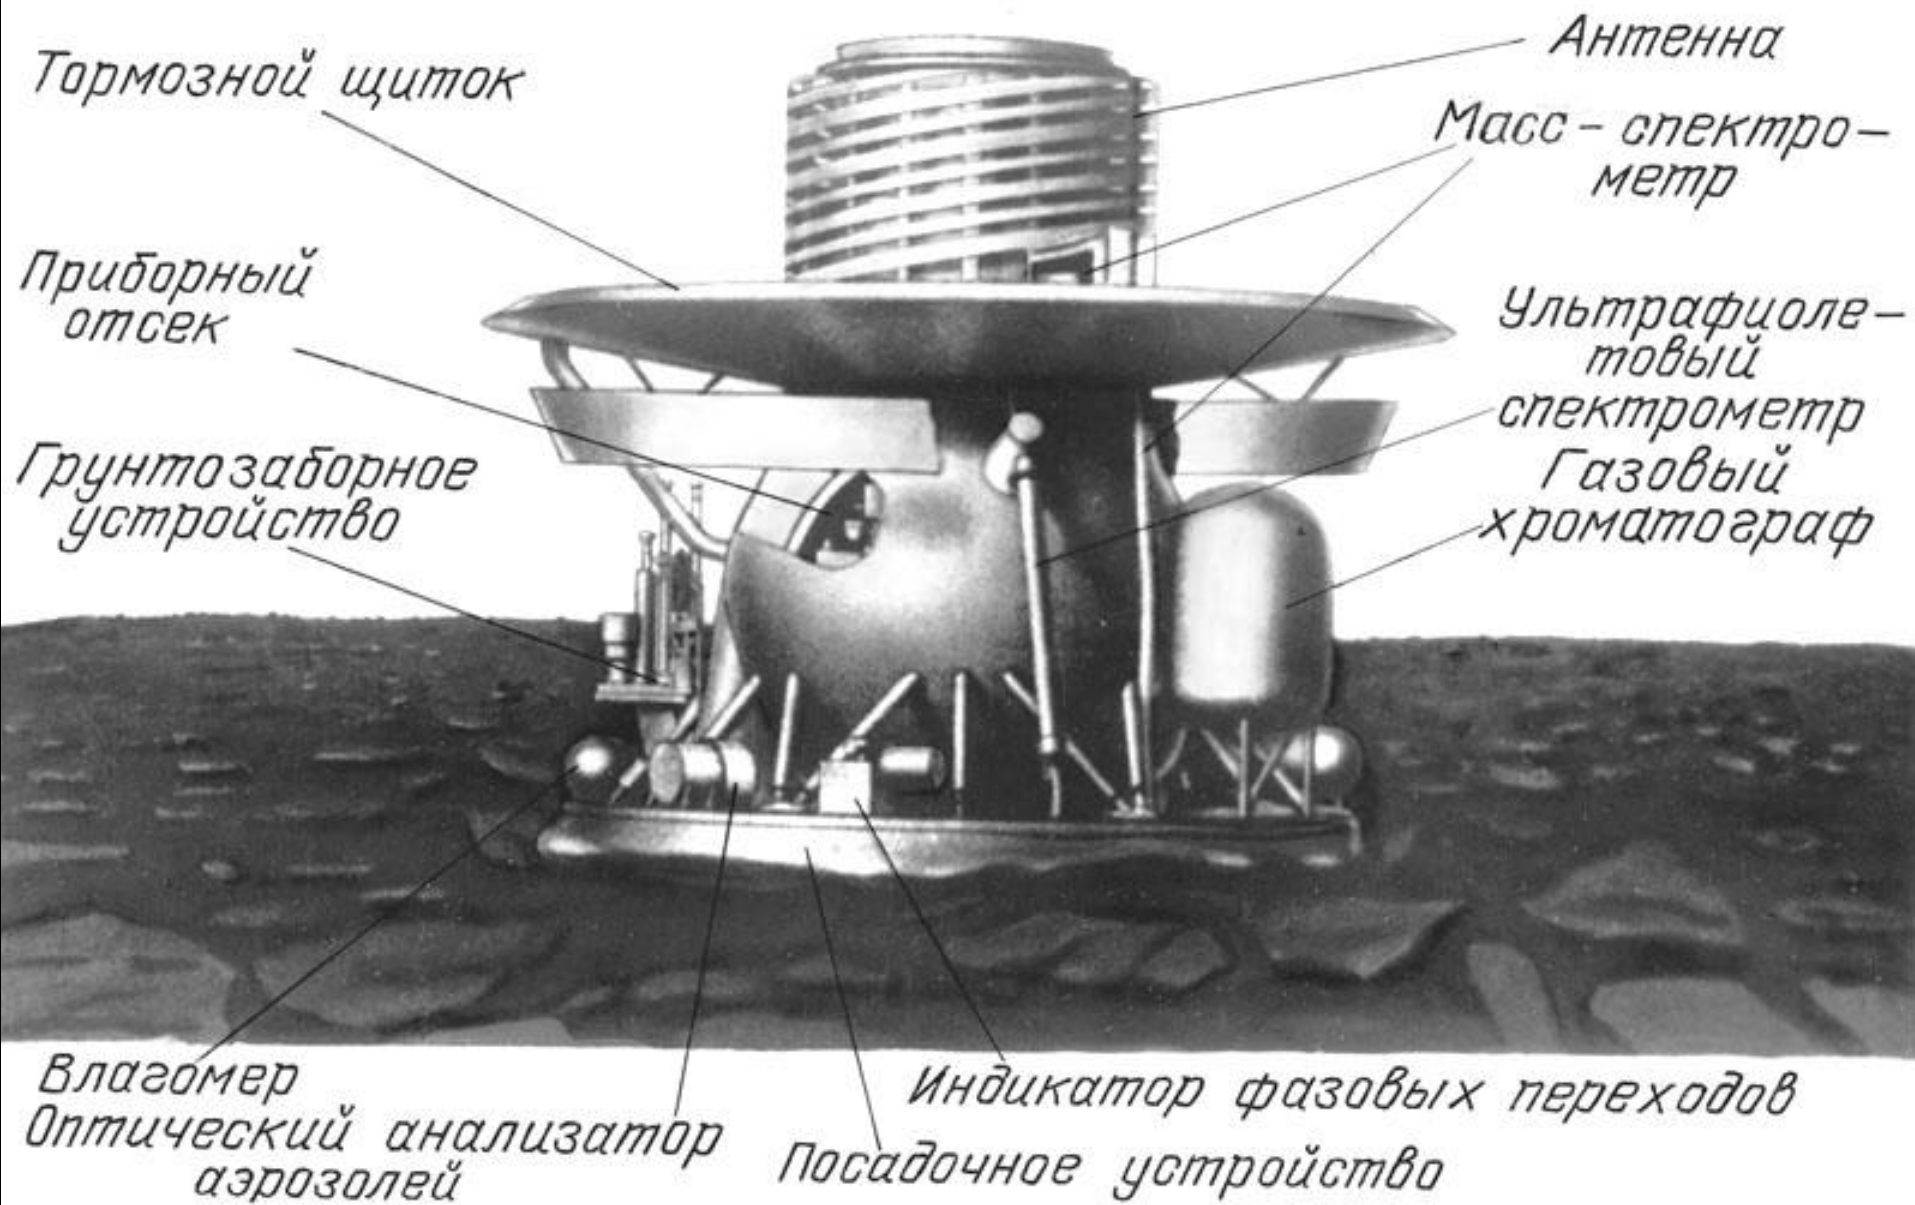

Mariner 10 (NASA)

1973 - 1975

Первая экспедиция
к Меркурию

Пролет мимо Венеры
с гравитационным маневром
и затем три пролета
вблизи Меркурия

MESSENGER
NASA

Запущен
3 августа 2004

Вышел на орбиту
вокруг Меркурия
18 марта 2011 г.

24, 25: Phobos 1 / Phobos 2
July 7 / July 12, 1988
Lost communication en route / Lost communication near Phobos

29: Mars Pathfinder
December 4, 1996
Landed on surface, deployed Sojourner rover

26: Mars Observer
September 25, 1992
Lost communication near Mars

28: Mars 96
November 16, 1996
Destroyed during launch

27: Mars Global Surveyor
November 7, 1996
Orbited and returned data

Image credits: NASA, Roscosmos, ESA, JAXA, Telespazio, etc.
Additional credits: Space.com, Penetration, etc.
Created by James B. Collins
www.space.com

Посадка
на Венеру
аппаратов
серии
“Венера”

Аэростат
был только
на аппаратах
“ВеГа”
(1986 г.)

Посадочный аппарат зондов "Венера-9...-14" и "ВеГа-1, -2" (СССР)

Время работы на поверхности около 2 час.

Масса 660 - 760 кг