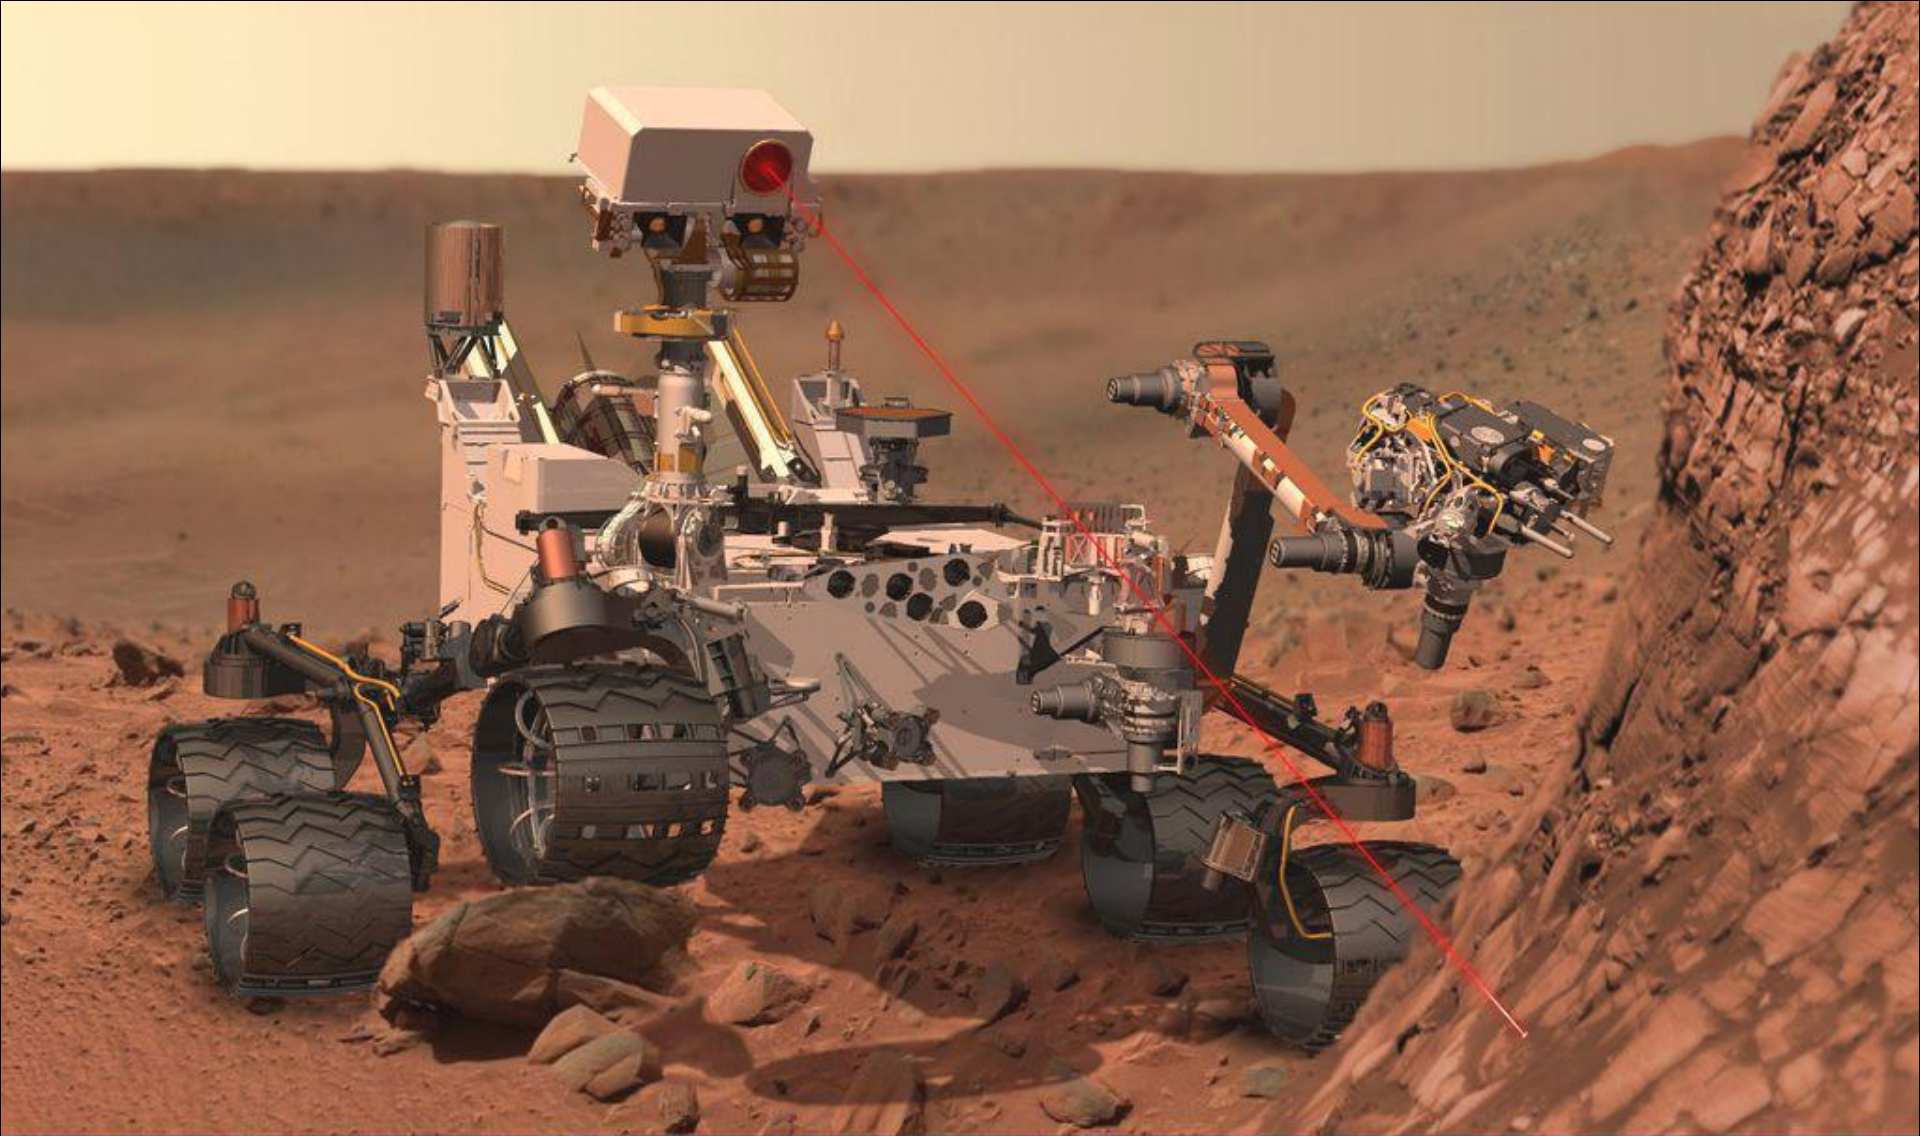

Mariner 10 (NASA)

1973 - 1975

Первая экспедиция
к Меркурию

Пролет мимо Венеры
с гравитационным маневром
и затем три пролета
вблизи Меркурия

MESSENGER
NASA

Запущен
3 августа 2004

Вышел на орбиту
вокруг Меркурия
18 марта 2011 г.

38: Phoenix
August 4, 2007
Landed, dug for water

6, 7: Mariner 3 / Mariner 4
November 5 / November 28, 1964
Payload fairing failed to open / First flyby and picture return

37: Mars Reconnaissance Orbiter
August 12, 2005
Orbiting Mars

Посадка
на Венеру
аппаратов
серии
“Венера”

Аэростат
был только
на аппаратах
“ВеГа”
(1986 г.)

Посадочный аппарат зондов "Венера-9...-14" и "ВеГа-1, -2" (СССР)

Время работы на поверхности около 2 час.

Масса 660 - 760 кг

CTX

Mars Science Laboratory rover, Curiosity (NASA)

Работает на Марсе с 6 августа 2012 г.

Проект научной базы на Марсе

1987 г.

2007 г.