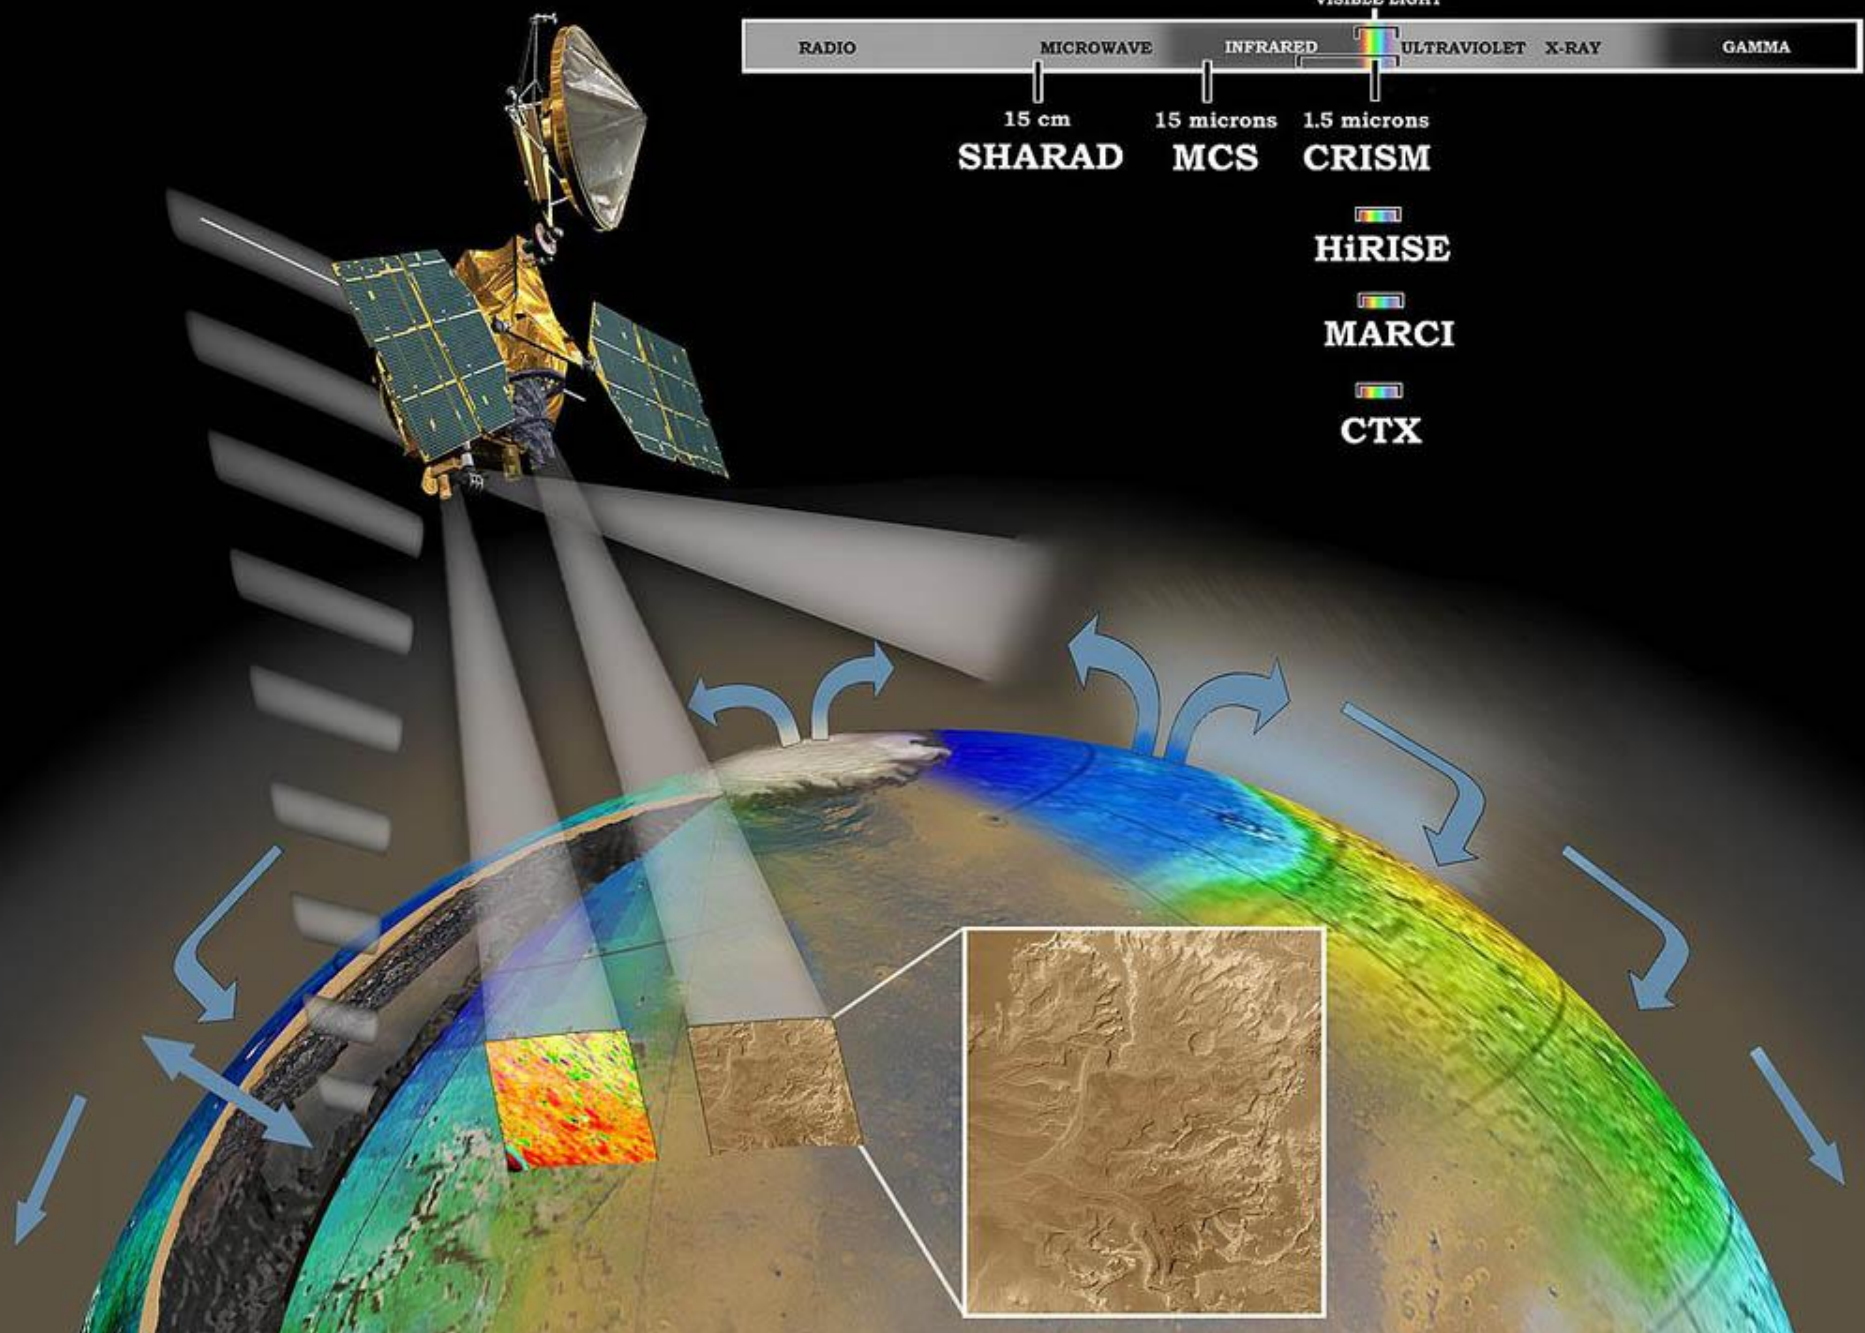

Mariner 10 (NASA)

1973 - 1975

Первая экспедиция
к Меркурию

Пролет мимо Венеры
с гравитационным маневром
и затем три пролета
вблизи Меркурия

MESSENGER
NASA

Запущен
3 августа 2004

Вышел на орбиту
вокруг Меркурия
18 марта 2011 г.

Посадка
на Венеру
аппаратов
серии
“Венера”

Аэростат
был только
на аппаратах
“ВеГа”
(1986 г.)

Посадочный аппарат зондов "Венера-9...-14" и "ВеГа-1, -2" (СССР)

Время работы на поверхности около 2 час.

Масса 660 - 760 кг

Mapc

Feb 1995 HST

Mars Reconnaissance Orbiter (MRO, NASA)

На орбите около Марса с 2006 г.

ELECTROMAGNETIC SPECTRUM

15 cm 15 microns 1.5 microns
SHARAD **MCS** **CRISM**

HiRISE

MARCI

CTX

Mars Science Laboratory rover, Curiosity (NASA)

Работает на Марсе с 6 августа 2012 г.

Проект научной базы на Марсе

1987 г.

2007 г.