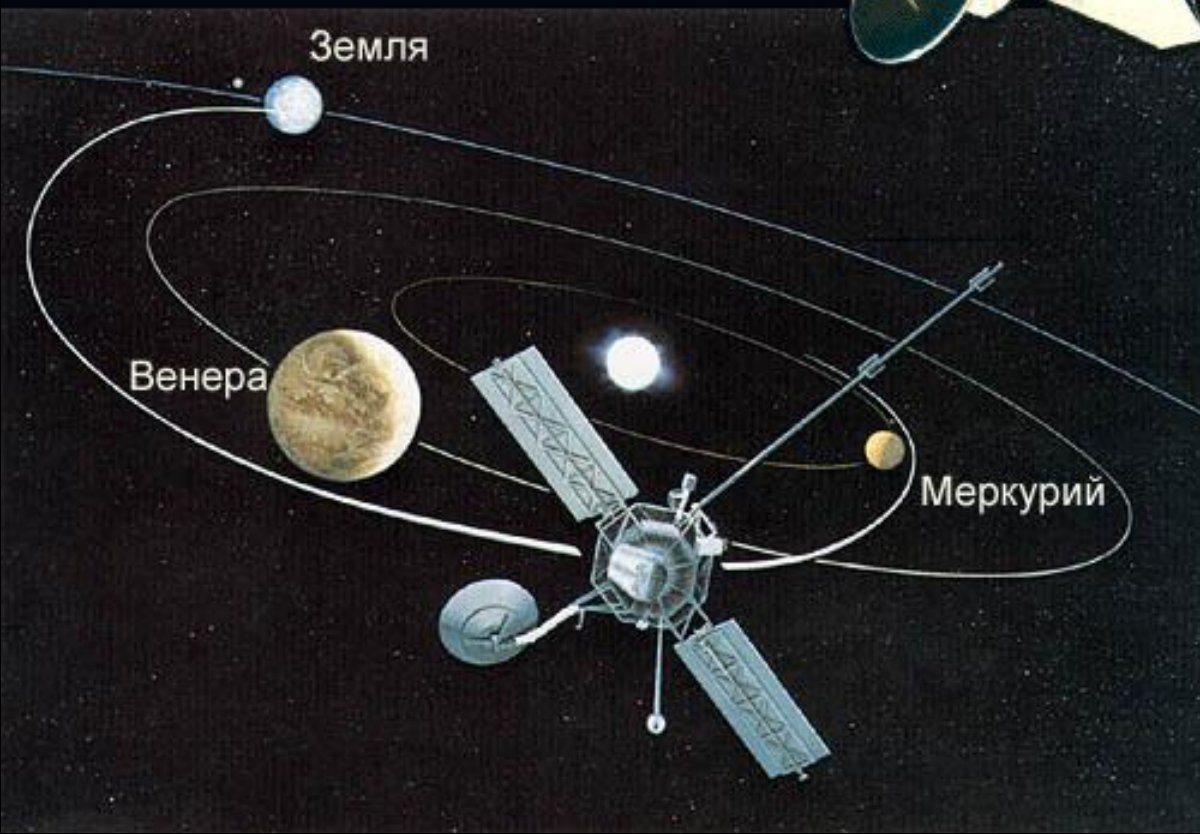

Юпитер

Сатурн

Уран

Нептун

Плутон

Объекты пояса Эдворта-Койпера

Кометы

Астероиды

Mariner 10 (NASA)

1973 - 1975

Первая экспедиция
к Меркурию

Пролет мимо Венеры
с гравитационным маневром
и затем три пролета
вблизи Меркурия

MESSENGER
NASA

Запущен
3 августа 2004

Вышел на орбиту
вокруг Меркурия
18 марта 2011 г.

CTX

Mars Science Laboratory rover, Curiosity (NASA)

Работает на Марсе с 6 августа 2012 г.

Проект научной базы на Марсе

1987 г.

2007 г.