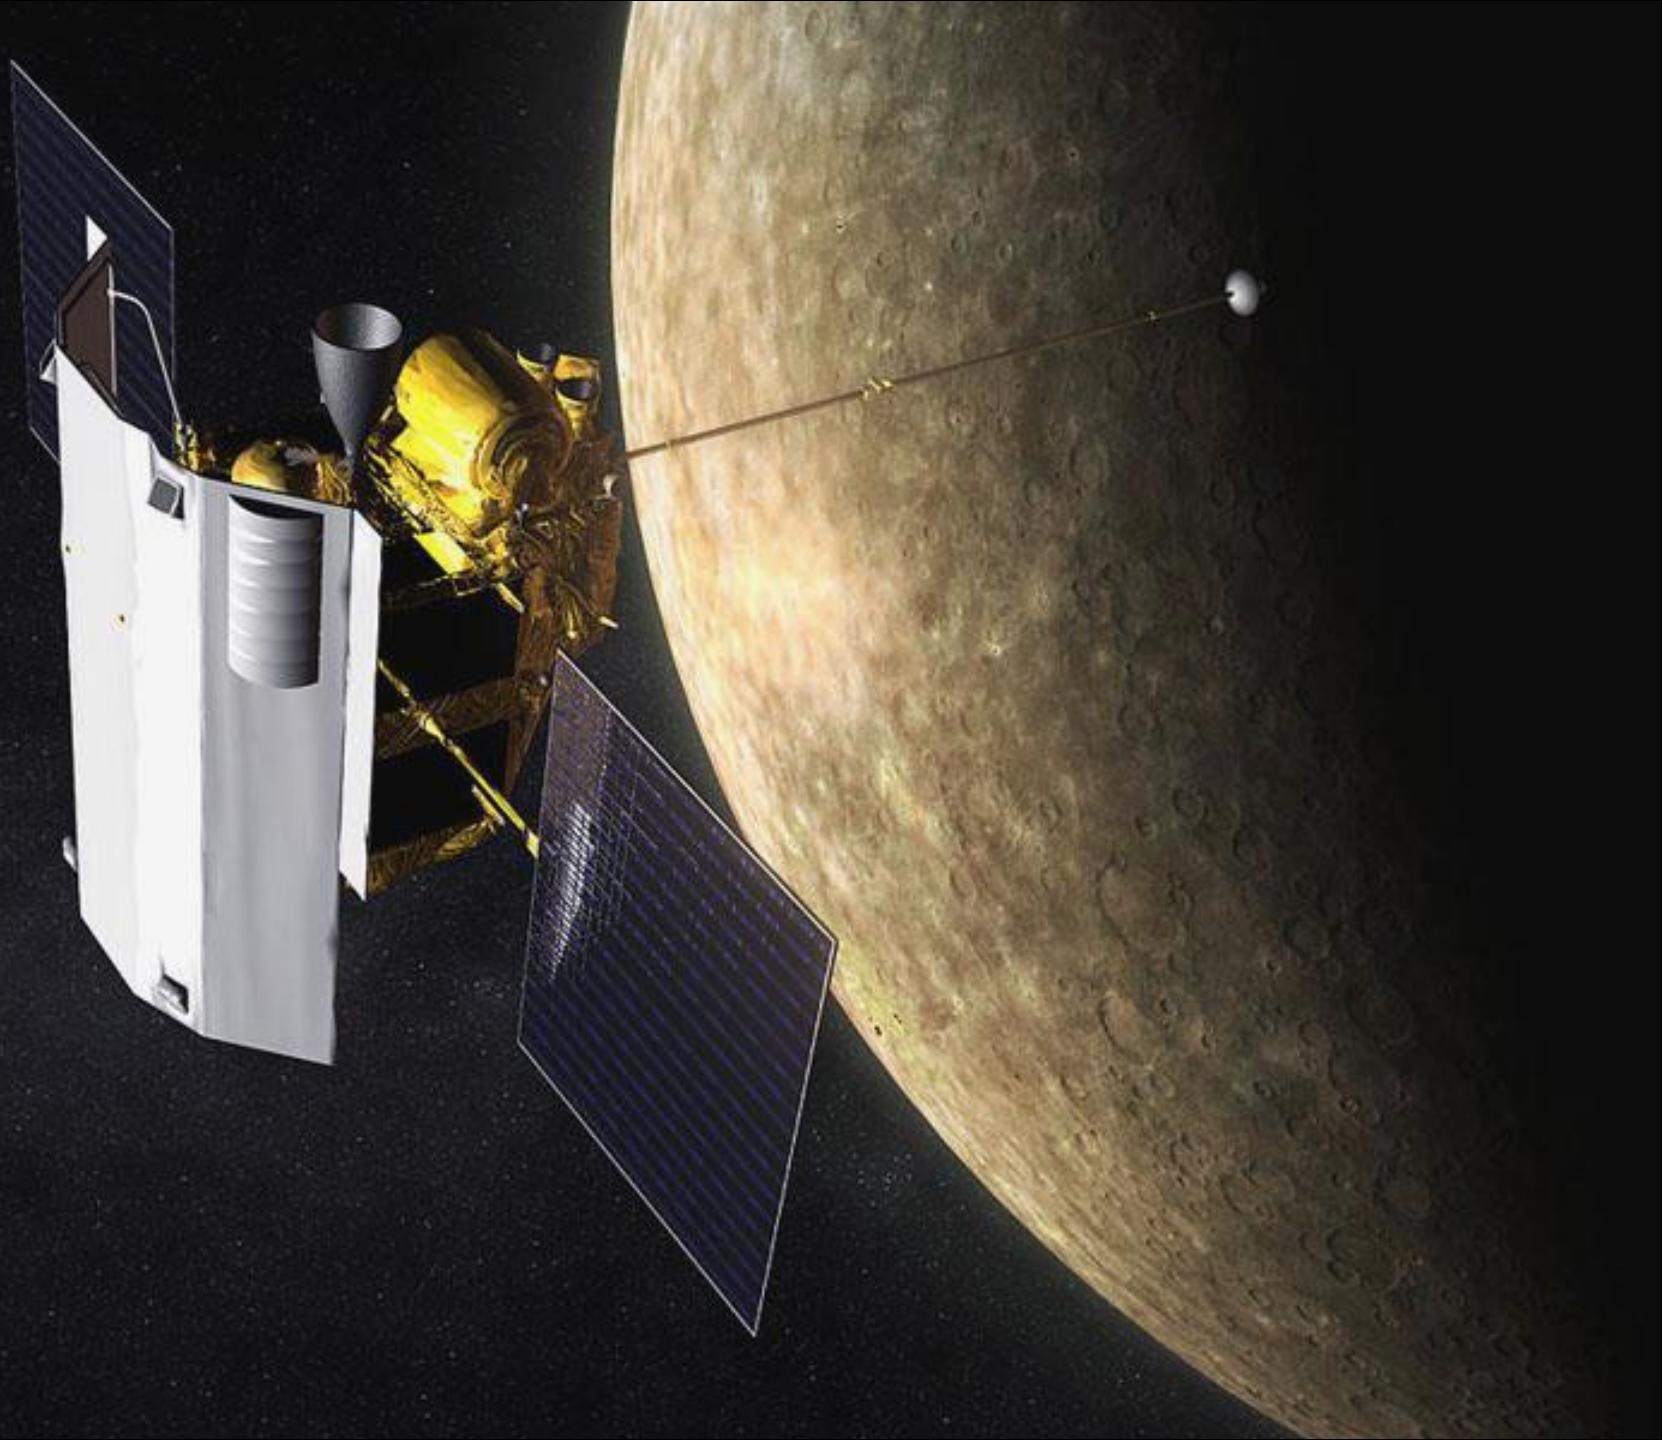

Юпитер

Сатурн

Уран

Нептун

Плутон

Объекты пояса Эдворта-Койпера

Кометы

Астероиды

Mariner 10 (NASA)

1973 - 1975

Первая экспедиция
к Меркурию

Пролет мимо Венеры
с гравитационным маневром
и затем три пролета
вблизи Меркурия

MESSENGER
NASA

Запущен
3 августа 2004

Вышел на орбиту
вокруг Меркурия
18 марта 2011 г.

40: Mars Science Laboratory Curiosity
November 26, 2011
Mission to Gale Crater

1, 2: MARS 1M No. 1 / MARS 1M No. 2
October 10 / October 14, 1960
Both destroyed during launch

3, 4, 5, 8: MARS 2MV-4 No. 1 / Mars 1 / Mars 2MV-3 No. 1 / Zond 2
October 24 / November 1 / November 4, 1962 / November 30, 1964
Broke up in Earth orbit / Radio failure en route / Stranded in Earth orbit / Radio failure en route

CTX

Mars Science Laboratory rover, Curiosity (NASA)

Работает на Марсе с 6 августа 2012 г.

Проект научной базы на Марсе

1987 г.

2007 г.