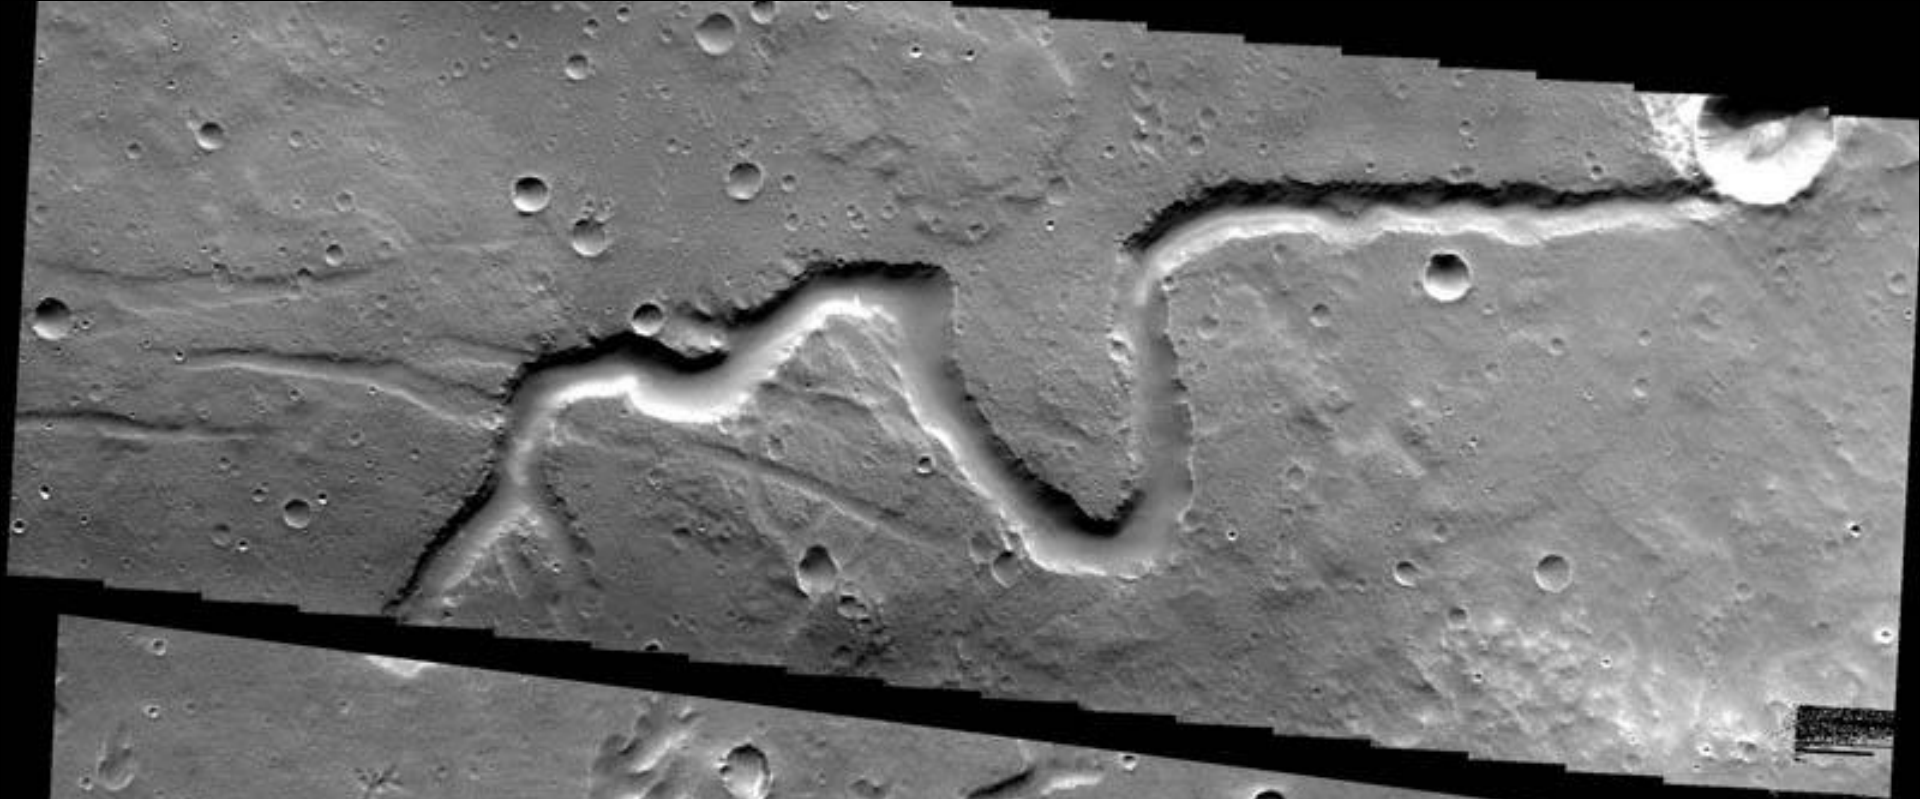

Посадка
на Венеру
аппаратов
серии
“Венера”

Аэростат
был только
на аппаратах
“ВеГа”
(1986 г.)

Посадочный аппарат зондов "Венера-9...-14" и "ВеГа-1, -2" (СССР)

Время работы на поверхности около 2 час.

Масса 660 - 760 кг

Венера, март 1982

ВЕНЕРА-14 ОБРАБОТКА ИППИ АН СССР И ЦДКС

ВЕНЕРА-14 ОБРАБОТКА ИППИ АН СССР И ЦДКС

Don P. Mitchell

Венера

Венера-15 и -16, 1983-1984

**Радио-
локационная
карта поверхности**

Magellan (NASA) 1989 - 1994

Mapc

Feb 1995 HST

Mars Reconnaissance Orbiter (MRO, NASA)

На орбите около Марса с 2006 г.

ELECTROMAGNETIC SPECTRUM

15 cm 15 microns 1.5 microns
SHARAD **MCS** **CRISM**

HiRISE

MARCI

CTX

Mars Science Laboratory rover, Curiosity (NASA)

Работает на Марсе с 6 августа 2012 г.

Проект научной базы на Марсе

1987 г.

2007 г.