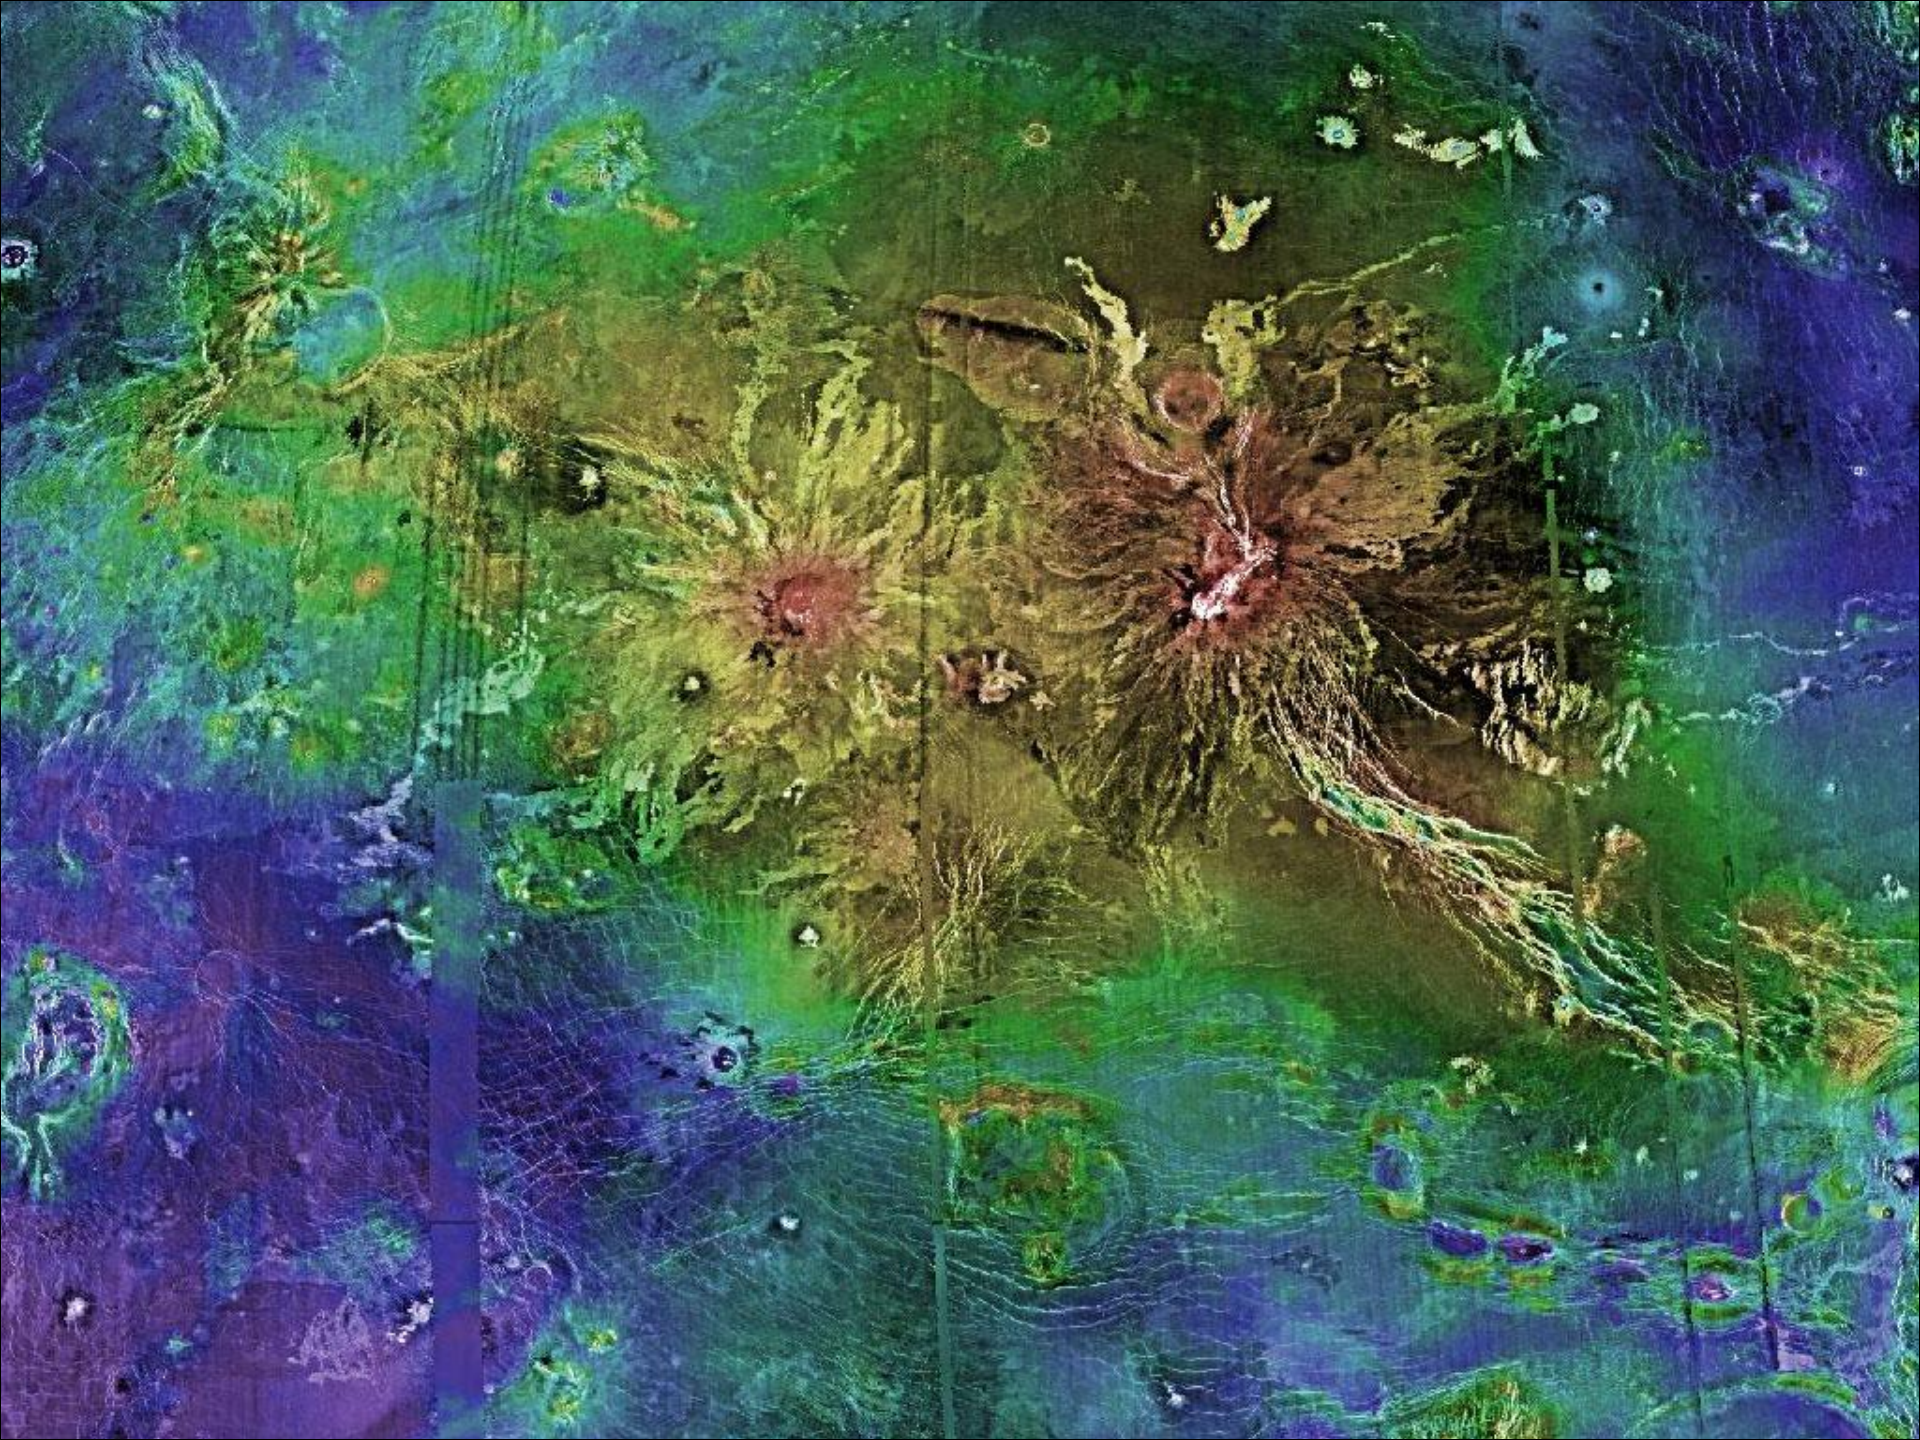

Mariner 10 (NASA)

1973 - 1975

Первая экспедиция
к Меркурию

Пролет мимо Венеры
с гравитационным маневром
и затем три пролета
вблизи Меркурия

MESSENGER
NASA

Запущен
3 августа 2004

Вышел на орбиту
вокруг Меркурия
18 марта 2011 г.

24, 25: Phobos 1 / Phobos 2
July 7 / July 12, 1988
Lost communication en route / Lost communication near Phobos

29: Mars Pathfinder
December 4, 1996
Landed on surface, deployed Sojourner rover

26: Mars Observer
September 25, 1992
Lost communication near Mars

Венера, март 1982

ВЕНЕРА-14 ОБРАБОТКА ИППИ АН СССР И ЦДКС

ВЕНЕРА-14 ОБРАБОТКА ИППИ АН СССР И ЦДКС

Don P. Mitchell

Венера

Венера-15 и -16, 1983-1984

**Радио-
локационная
карта поверхности**

Magellan (NASA) 1989 - 1994

Mapc

Feb 1995 HST

Mars Reconnaissance Orbiter (MRO, NASA)

На орбите около Марса с 2006 г.

ELECTROMAGNETIC SPECTRUM

15 cm 15 microns 1.5 microns
SHARAD **MCS** **CRISM**

HiRISE

MARCI