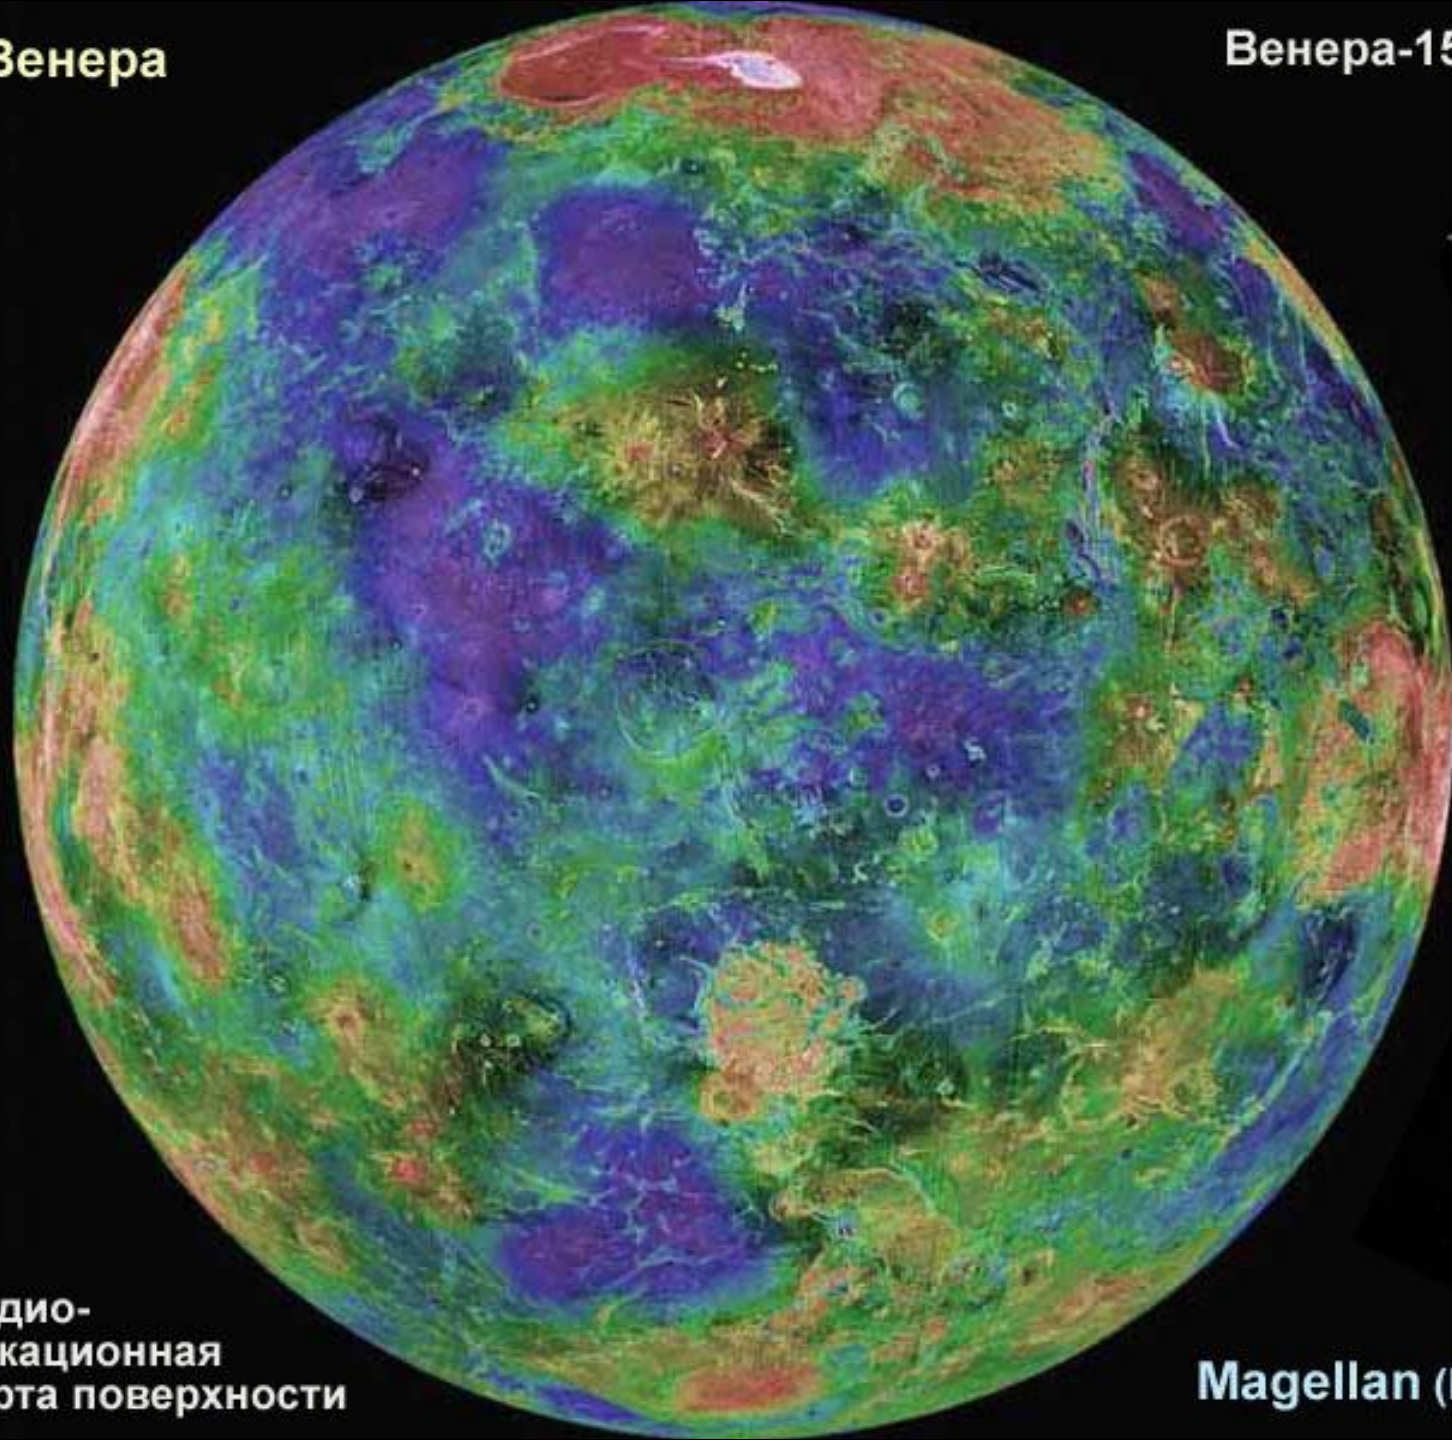

Mariner 10 (NASA)

1973 - 1975

Первая экспедиция
к Меркурию

Пролет мимо Венеры
с гравитационным маневром
и затем три пролета
вблизи Меркурия

MESSENGER
NASA

Запущен
3 августа 2004

Вышел на орбиту
вокруг Меркурия
18 марта 2011 г.

Венера, март 1982

ВЕНЕРА-14 ОБРАБОТКА ИППИ АН СССР И ЦДКС

ВЕНЕРА-14 ОБРАБОТКА ИППИ АН СССР И ЦДКС

Don P. Mitchell

Венера

Венера-15 и -16, 1983-1984

**Радио-
локационная
карта поверхности**

Magellan (NASA) 1989 - 1994

Mapc

Feb 1995 HST

Mars Reconnaissance Orbiter (MRO, NASA)

На орбите около Марса с 2006 г.

ELECTROMAGNETIC SPECTRUM

15 cm 15 microns 1.5 microns
SHARAD **MCS** **CRISM**

HiRISE

MARCI

CTX

Mars Science Laboratory rover, Curiosity (NASA)

Работает на Марсе с 6 августа 2012 г.

Проект научной базы на Марсе

1987 г.

2007 г.