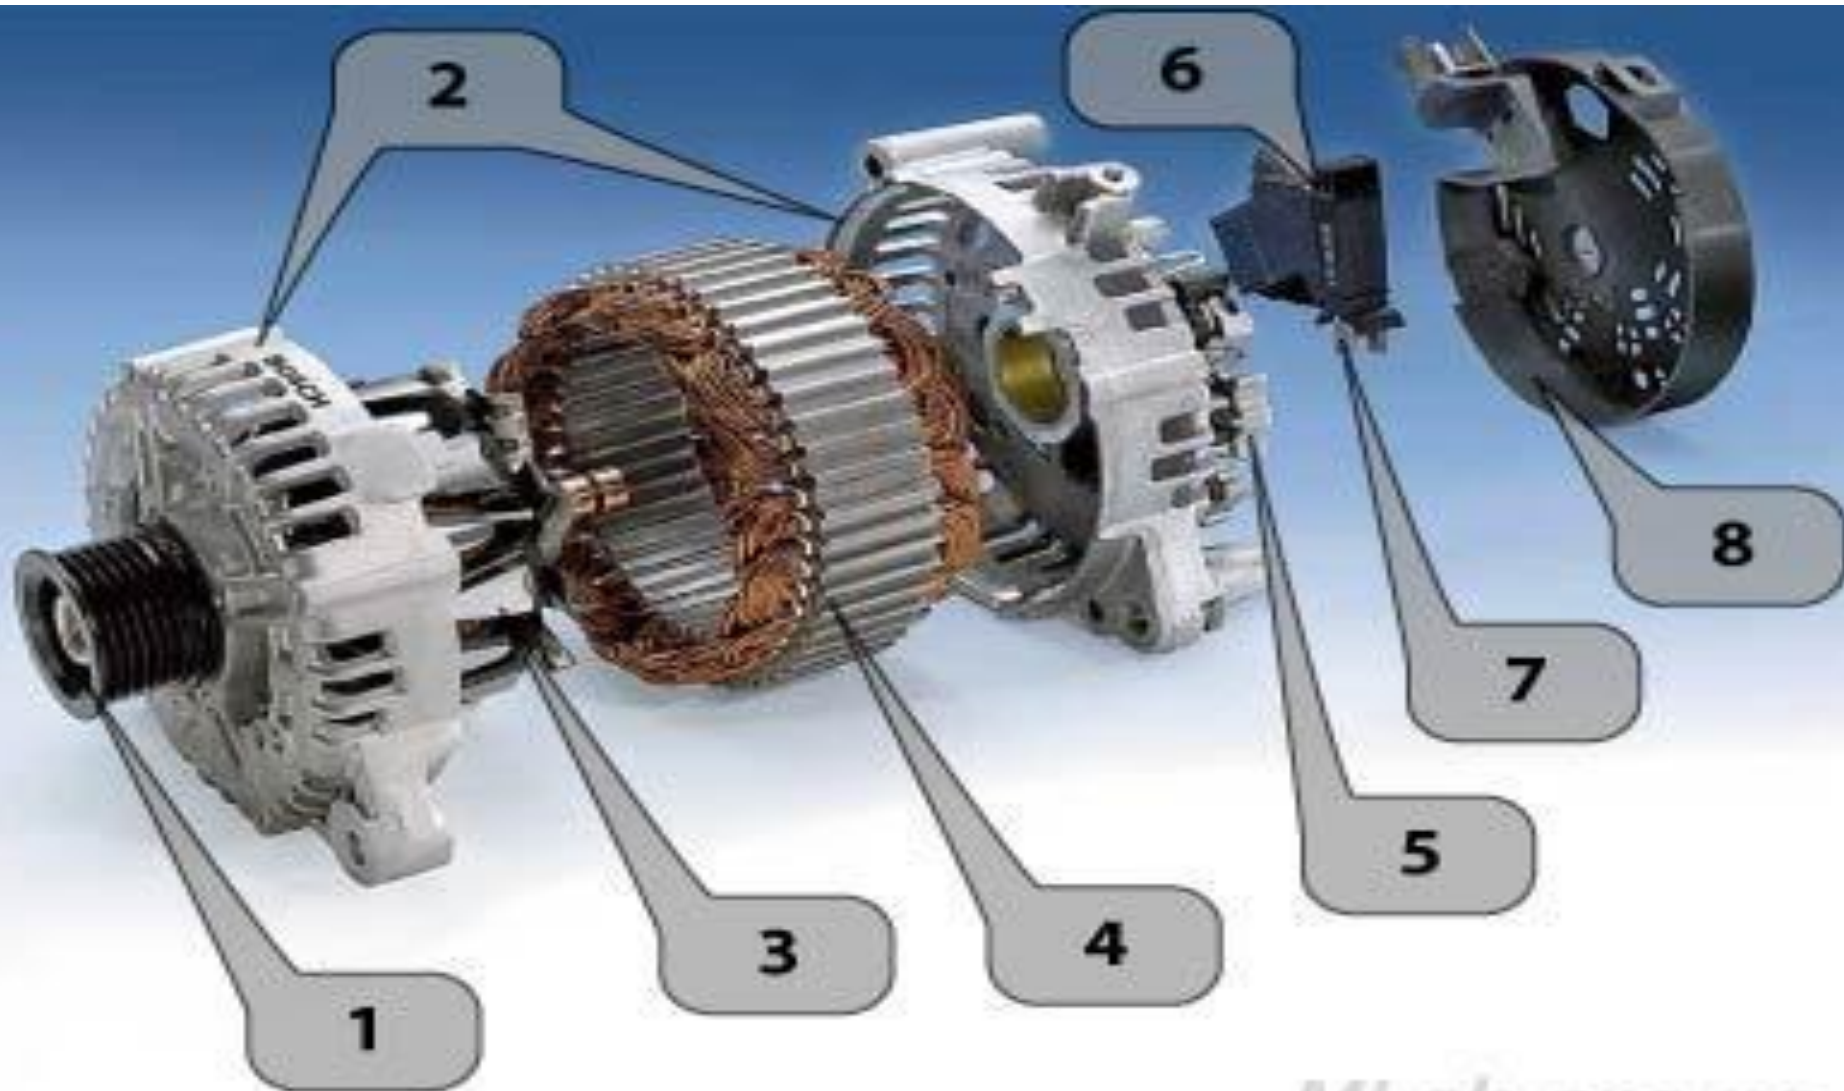

ДЕТАЛИ ГЕНЕРАТОРА ПЕРЕМЕННОГО ТОКА

Опишите назначение, устройство, принцип работы и основные неисправности

Опишите назначение, устройство, принцип работы и основные неисправности

Опишите назначение, устройство, принцип работы и основные неисправности

Опишите назначение, устройство, принцип работы и основные неисправности

ПРИНЦИП УСТРОЙСТВА ГЕНЕРАТОРОВ ЭЛЕКТРИЧЕСКОГО ТОКА

- 1. Корпус
- 2. Виток
- 3. Электромагнит
- 4. Скользящие контакты

МАГНИТНОЕ ПОЛЕ ВРАЩАЕТСЯ ОТНОСИТЕЛЬНО ВИТКА, В КОТОРОМ ИНДУЦИРУЕТСЯ ТОК

ВИТКОК, В КОТОРОМ ИНДУЦИРУЕТСЯ ТОК ВРАЩАЕТСЯ ОТНОСИТЕЛЬНО МАГНИТНОГО ПОЛЯ

ИНДУКЦИОННЫЙ ТОК ВОЗНИКАЕТ В ТЕХ СТОРОНАХ ВИТКА, КОТОРЫЕ ПЕРЕСЕКАЮТСЯ МАГНИТНЫМИ ЛИНИЯМИ

Опишите назначение, устройство, принцип работы и основные неисправности