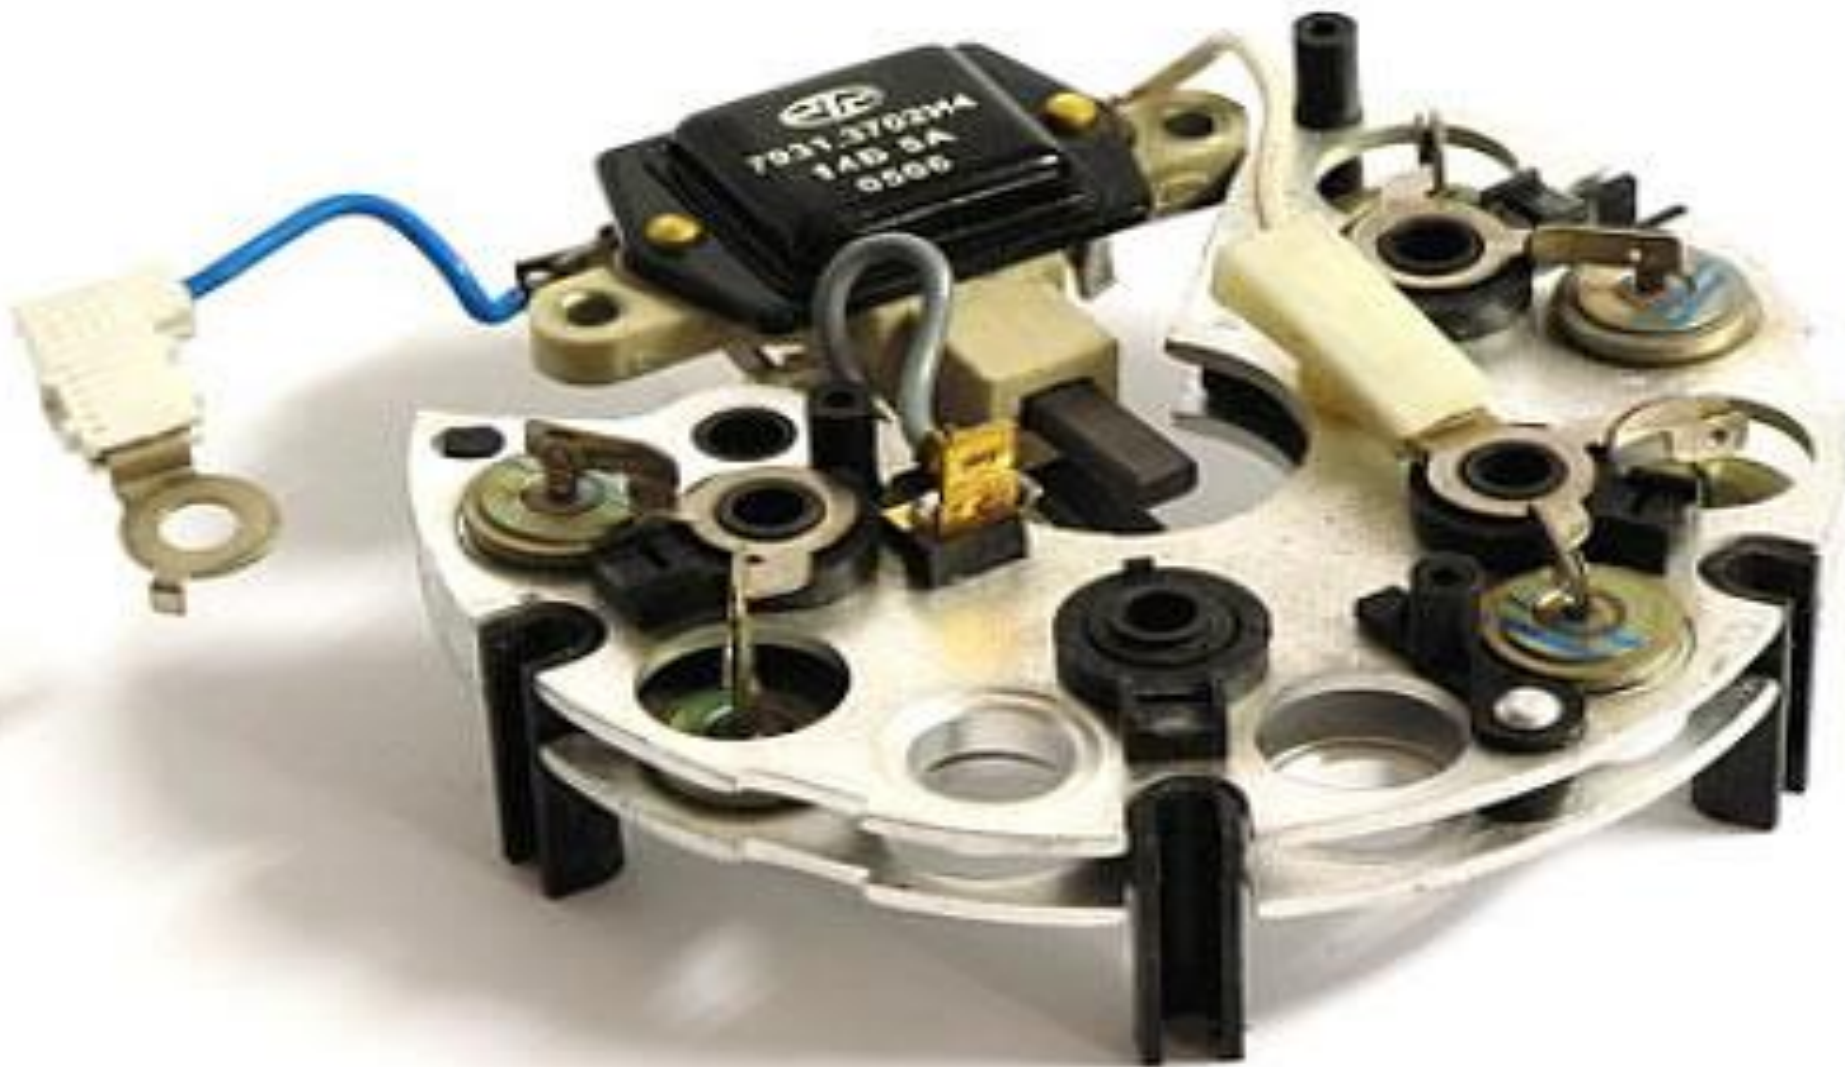

Опишите назначение, устройство, принцип работы и основные неисправности