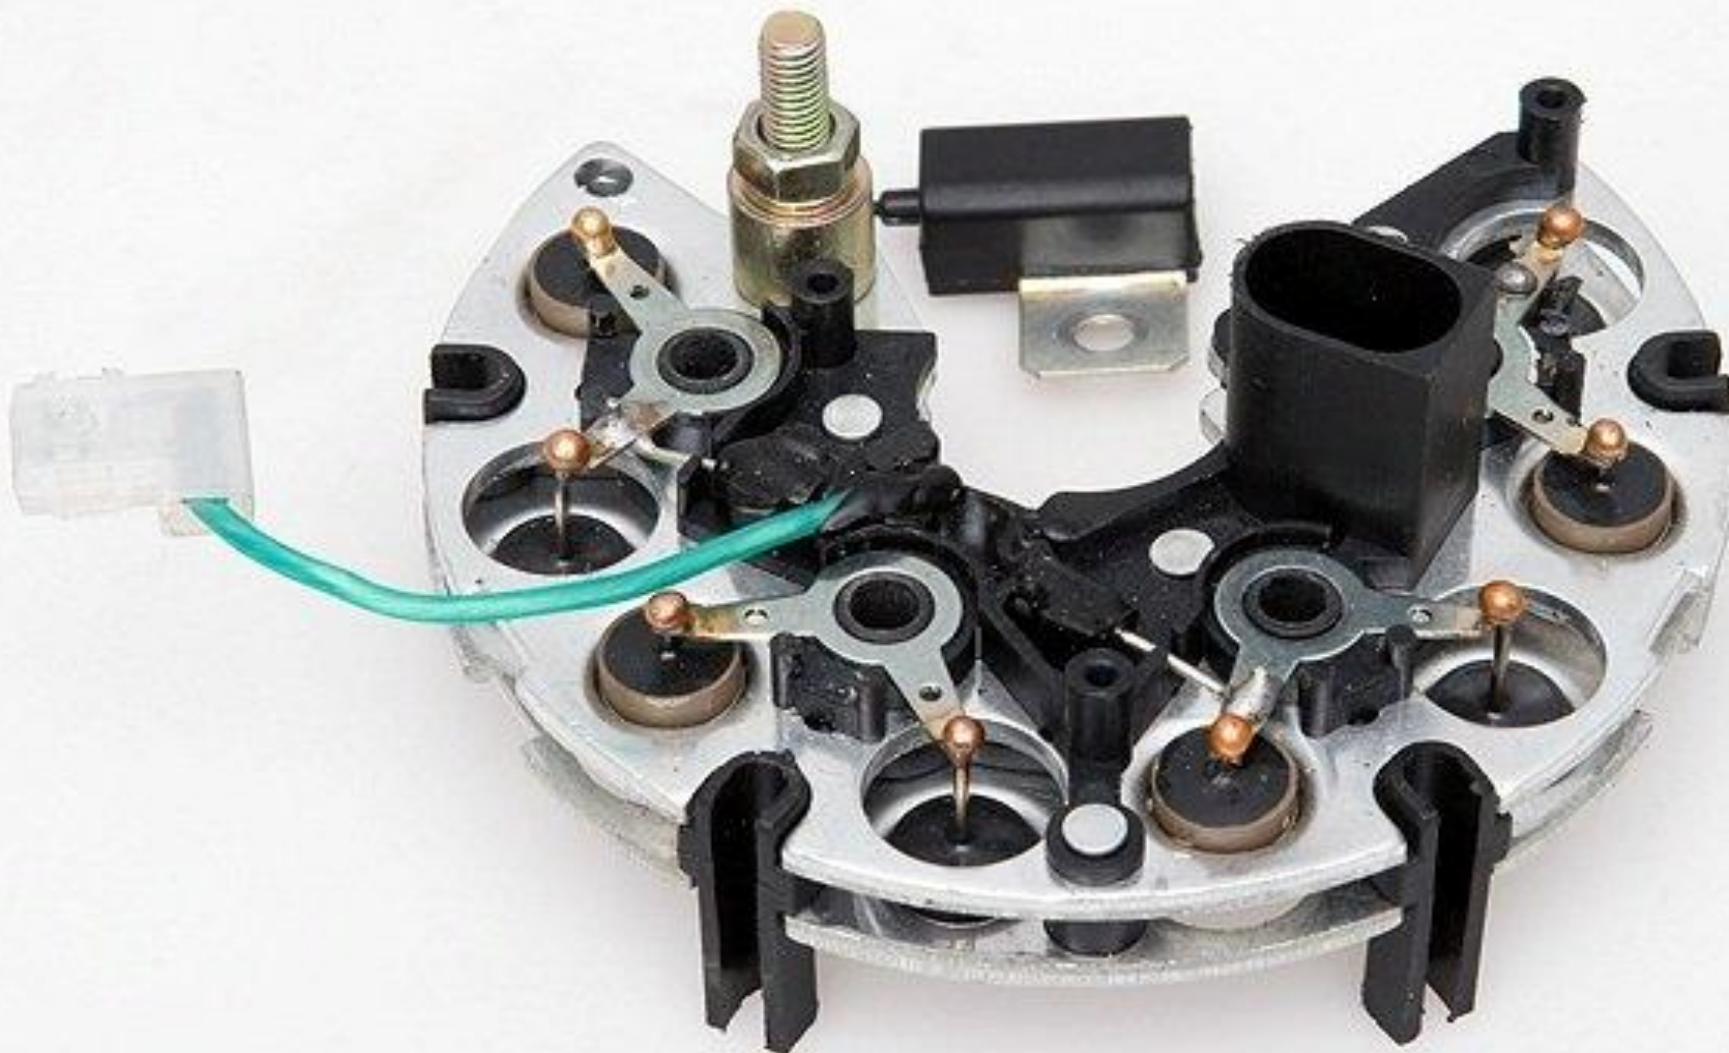

Опишите назначение, устройство, принцип работы и основные неисправности