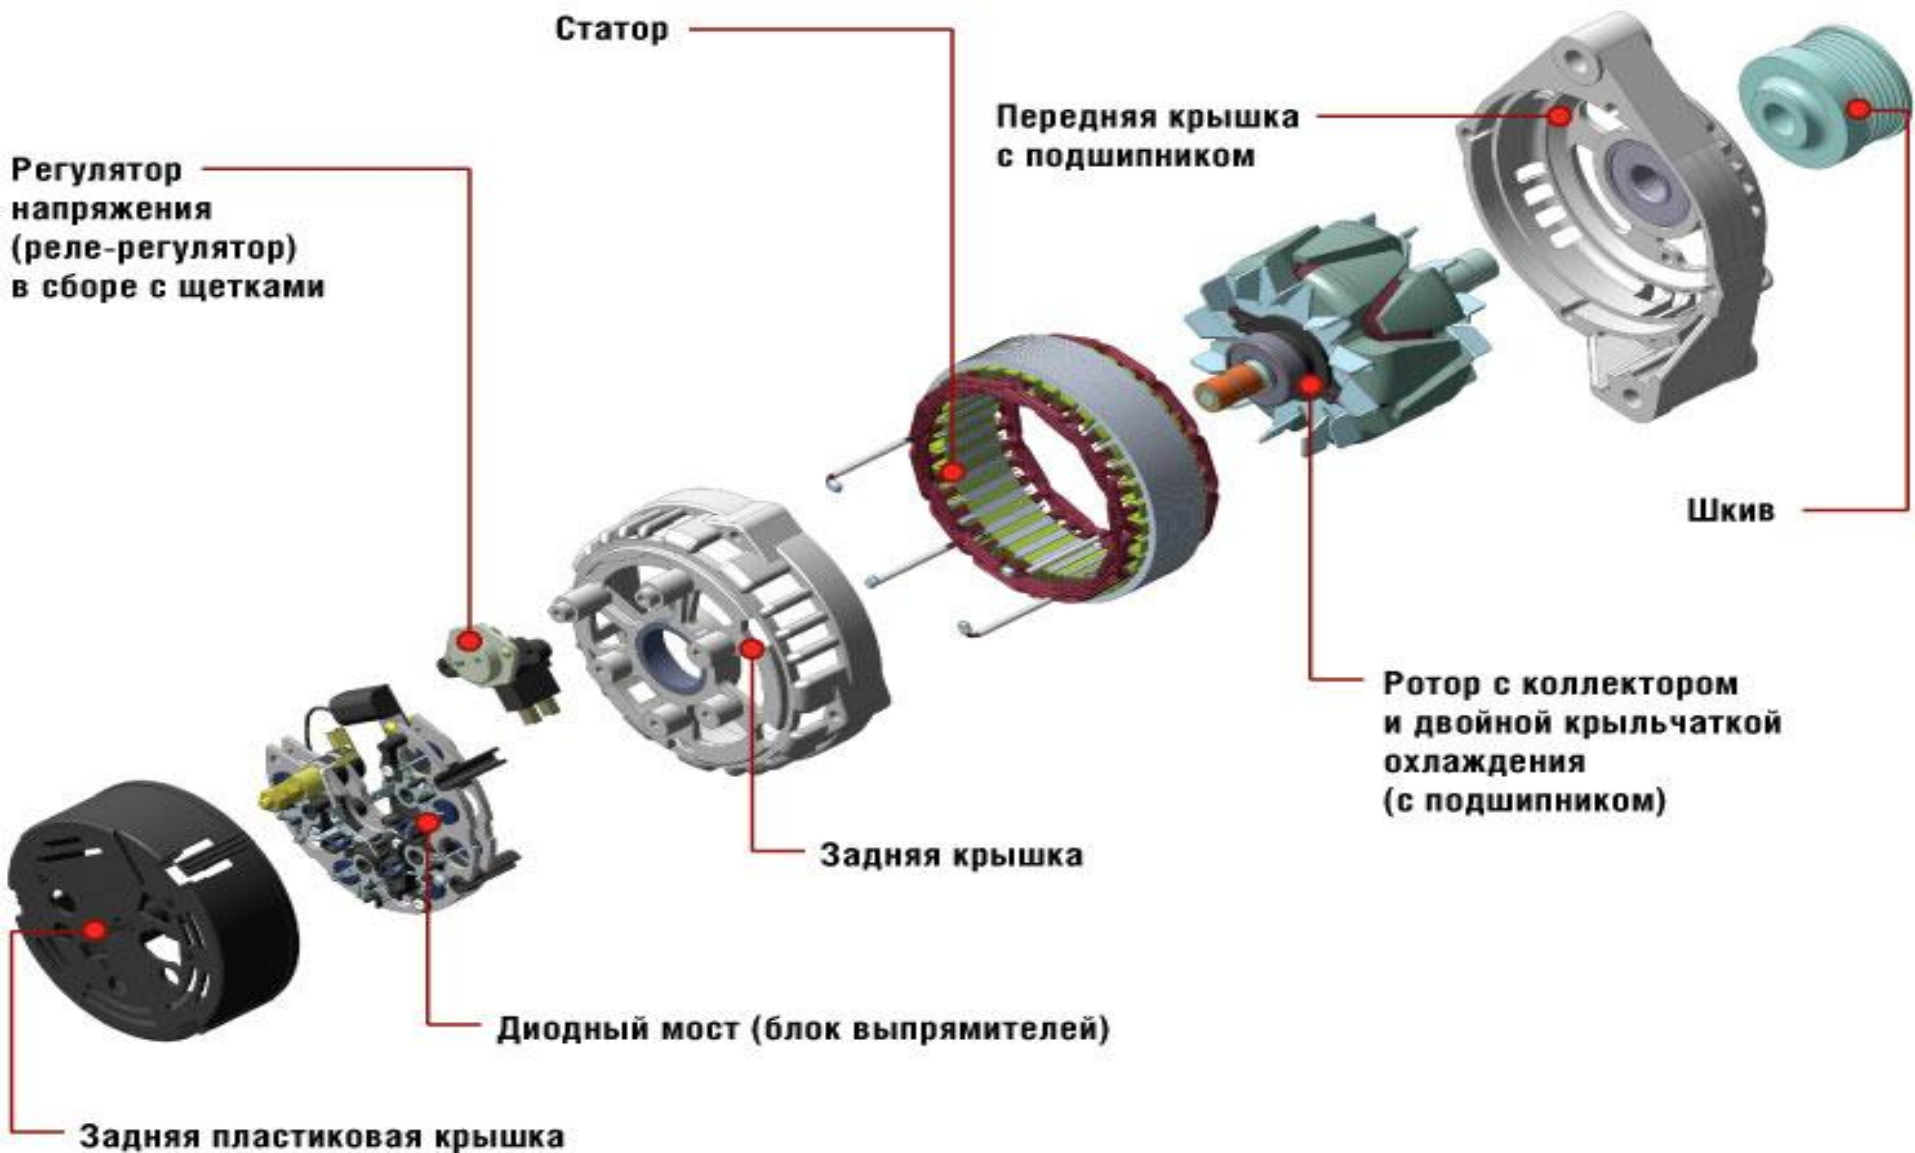

ДЕТАЛИ ГЕНЕРАТОРА ПЕРЕМЕННОГО ТОКА

Опишите назначение, устройство, принцип работы и основные неисправности

Опишите назначение, устройство, принцип работы и основные неисправности

Опишите назначение, устройство, принцип работы и основные неисправности

Опишите назначение, устройство, принцип работы и основные неисправности

ПРИНЦИП УСТРОЙСТВА ГЕНЕРАТОРОВ ЭЛЕКТРИЧЕСКОГО ТОКА

- 1. Корпус
- 2. Виток
- 3. Электромагнит
- 4. Скользящие контакты

МАГНИТНОЕ ПОЛЕ ВРАЩАЕТСЯ ОТНОСИТЕЛЬНО ВИТКА, В КОТОРОМ ИНДУЦИРУЕТСЯ ТОК

ВИТКОК, В КОТОРОМ ИНДУЦИРУЕТСЯ ТОК ВРАЩАЕТСЯ ОТНОСИТЕЛЬНО МАГНИТНОГО ПОЛЯ

ИНДУКЦИОННЫЙ ТОК ВОЗНИКАЕТ В ТЕХ СТОРОНАХ ВИТКА, КОТОРЫЕ ПЕРЕСЕКАЮТСЯ МАГНИТНЫМИ ЛИНИЯМИ

Опишите назначение, устройство, принцип работы и основные неисправности