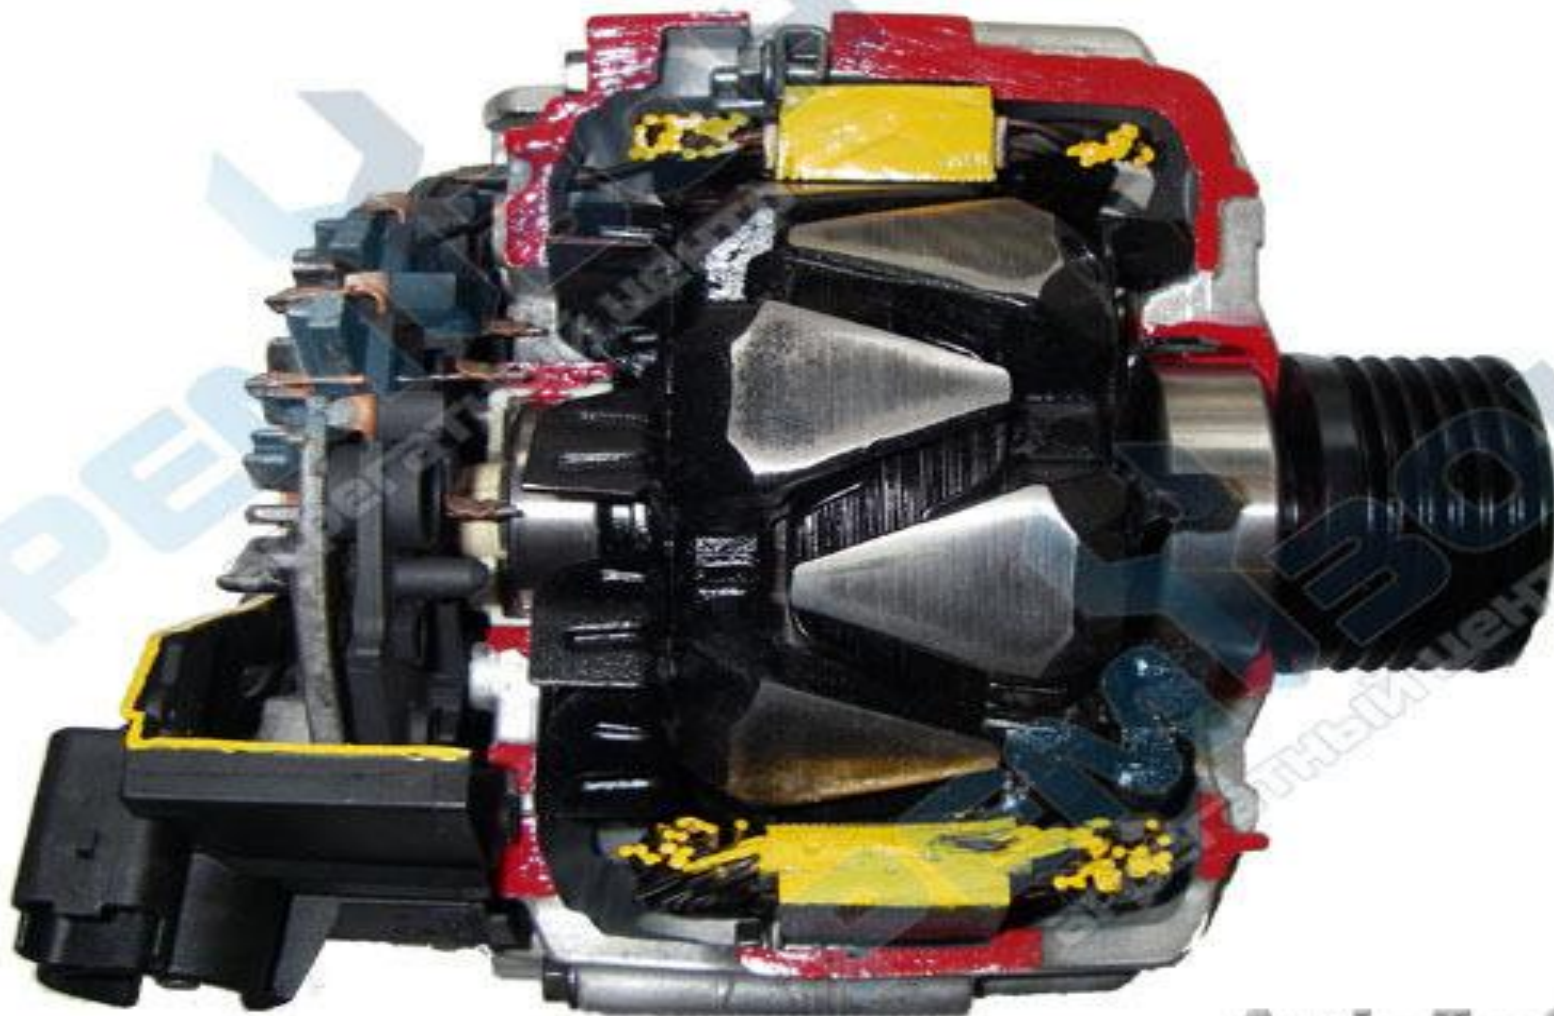

Опишите назначение, устройство, принцип работы и основные неисправности

ПРИНЦИП УСТРОЙСТВА ГЕНЕРАТОРОВ ЭЛЕКТРИЧЕСКОГО ТОКА

- 1. Корпус
- 2. Виток
- 3. Электромагнит
- 4. Скользящие контакты

МАГНИТНОЕ ПОЛЕ ВРАЩАЕТСЯ ОТНОСИТЕЛЬНО ВИТКА, В КОТОРОМ ИНДУЦИРУЕТСЯ ТОК

ВИТКОК, В КОТОРОМ ИНДУЦИРУЕТСЯ ТОК ВРАЩАЕТСЯ ОТНОСИТЕЛЬНО МАГНИТНОГО ПОЛЯ

ИНДУКЦИОННЫЙ ТОК ВОЗНИКАЕТ В ТЕХ СТОРОНАХ ВИТКА, КОТОРЫЕ ПЕРЕСЕКАЮТСЯ МАГНИТНЫМИ ЛИНИЯМИ

Опишите назначение, устройство, принцип работы и основные неисправности