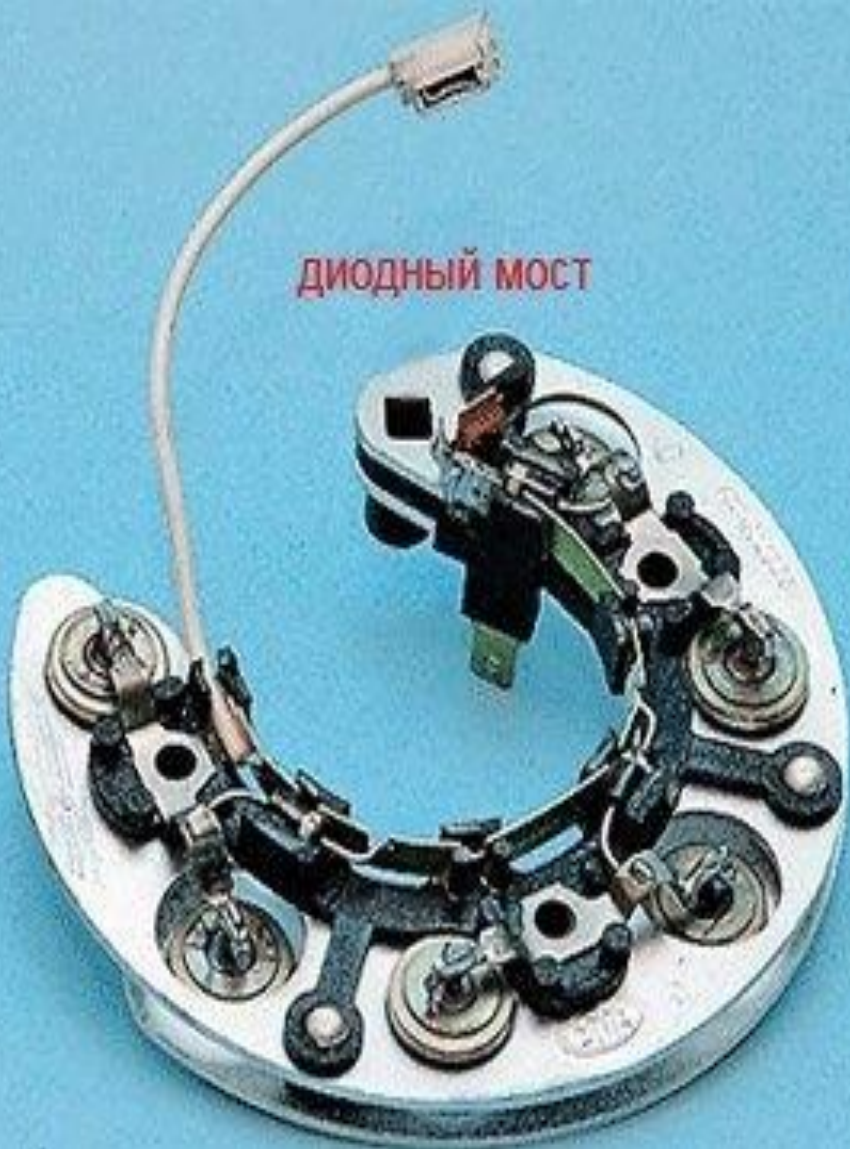

типовая схема генератора

Опишите назначение, устройство, принцип работы и основные неисправности

ДИОДНЫЙ МОСТ

регулятор напряжения
с щеточным узлом

Опишите назначение, устройство, принцип работы и основные неисправности