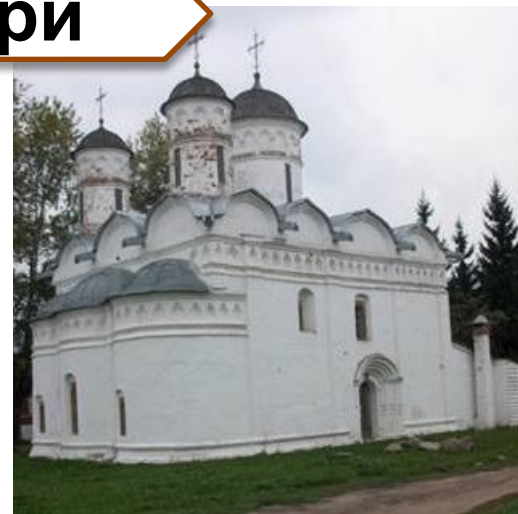

Храм может иметь несколько

Две

гла
Три

Пять

Семь