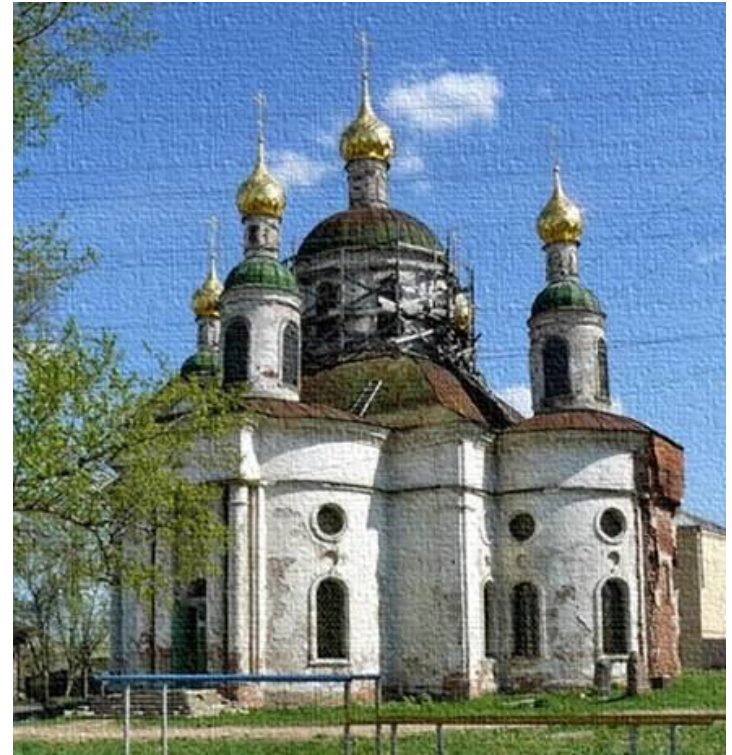

# Форма основания храма различна

**Крест**

**Корабль**

**Круг**

**Звезда**

**Большую часть, храм, в своем основании, устраивается в виде креста. Это означает, что храм посвящен распятому за нас на кресте Господу и что крестом Господь Иисус Христос избавил нас от власти дьявола.**

**Часто храм устраивается в виде продолговатого корабля, это означает, что Церковь, подобно кораблю, по образу Ноевого ковчега, ведет нас по морю жизни к тихой пристани в Царстве Небесном.**

**Иногда храм устраивается в виде круга, этим напоминает нам вечность Церкви Христовой.**

# Храм венчается куполом

Здание храма обыкновенно завершается сверху куполом, изображающим собою небо. Купол же заканчивается вверху главою, на которой ставится крест, во славу главы Церкви – Иисуса Христа.