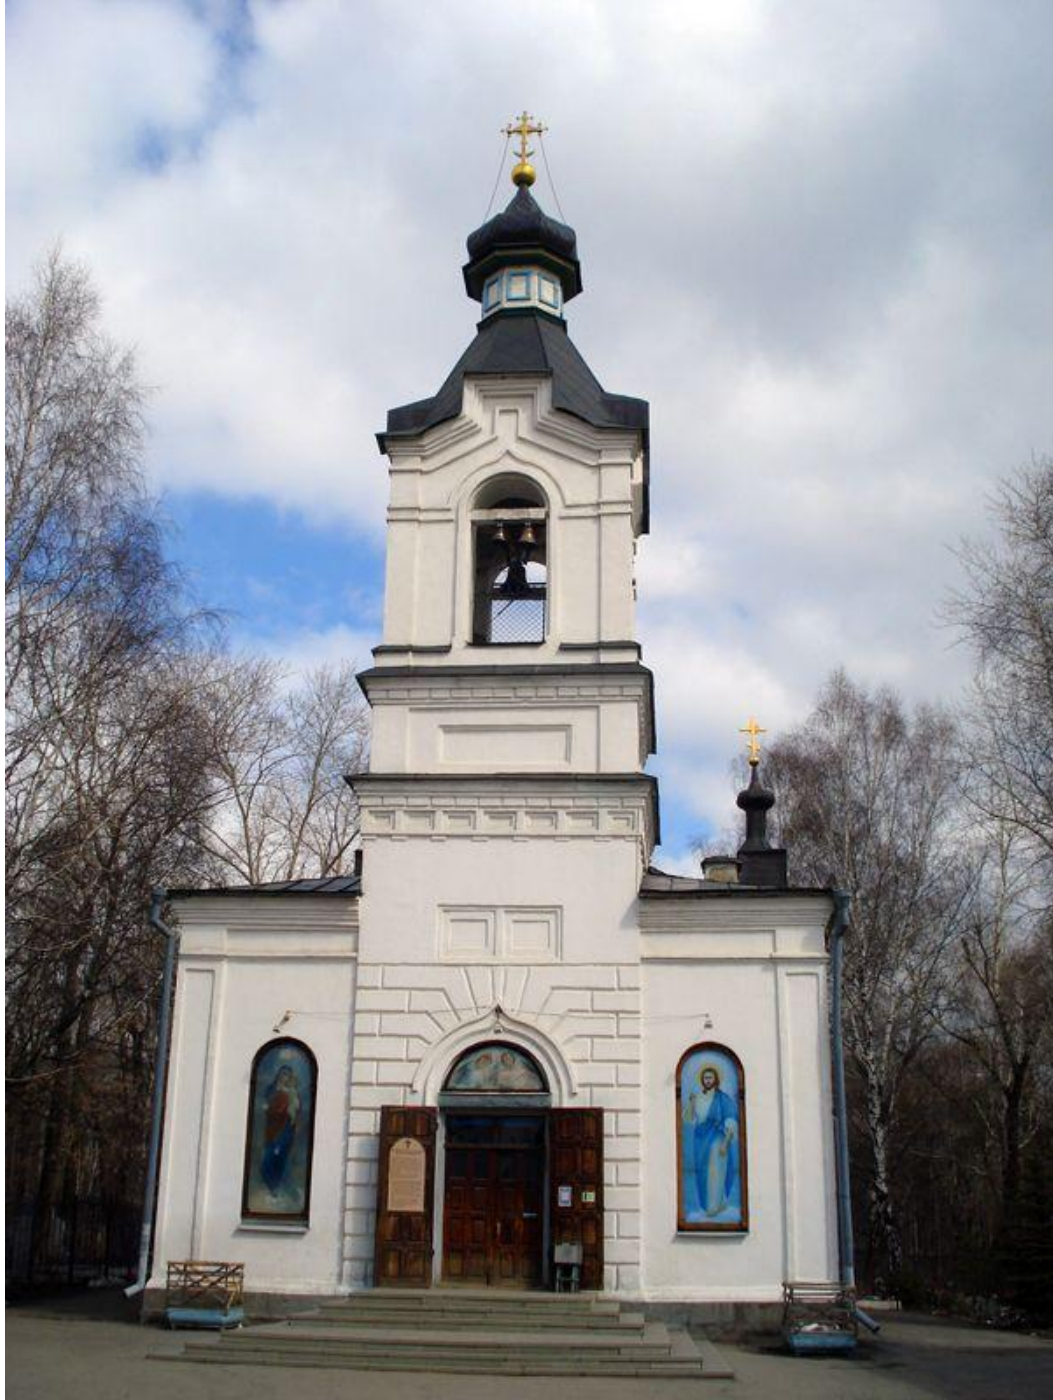

# Форма основания храма различна

**Крест**

**Корабль**

**Круг**

**Звезда**

**Большую часть, храм, в своем основании, устраивается в виде креста. Это означает, что храм посвящен распятому за нас на кресте Господу и что крестом Господь Иисус Христос избавил нас от власти дьявола.**

# Храм венчается куполом

Здание храма обыкновенно завершается сверху куполом, изображающим собою небо. Купол же заканчивается вверху главою, на которой ставится крест, во славу главы Церкви – Иисуса Христа.