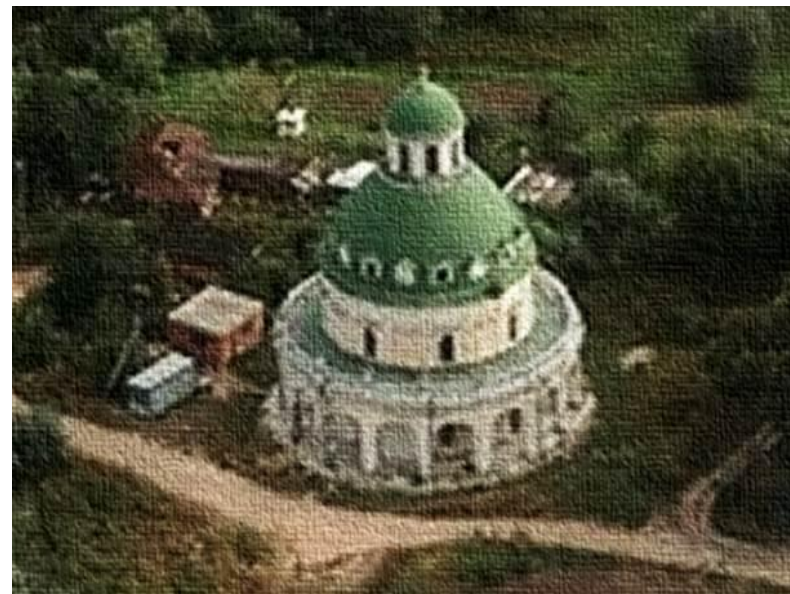

# Форма основания храма различна

**Крест**

**Корабль**

**Круг**

**Звезда**

**Большую часть, храм, в своем основании, устраивается в виде креста. Это означает, что храм посвящен распятому за нас на кресте Господу и что крестом Господь Иисус Христос избавил нас от власти дьявола.**

**Часто храм устраивается в виде продолговатого корабля, это означает, что Церковь, подобно кораблю, по образу Ноевого ковчега, ведет нас по морю жизни к тихой пристани в Царстве Небесном.**

**Иногда храм устраивается в виде круга, этим напоминает нам вечность Церкви Христовой.**

# Храм венчается куполом

Здание храма обыкновенно завершается сверху куполом, изображающим собою небо. Купол же заканчивается вверху главою, на которой ставится крест, во славу главы Церкви – Иисуса Христа.