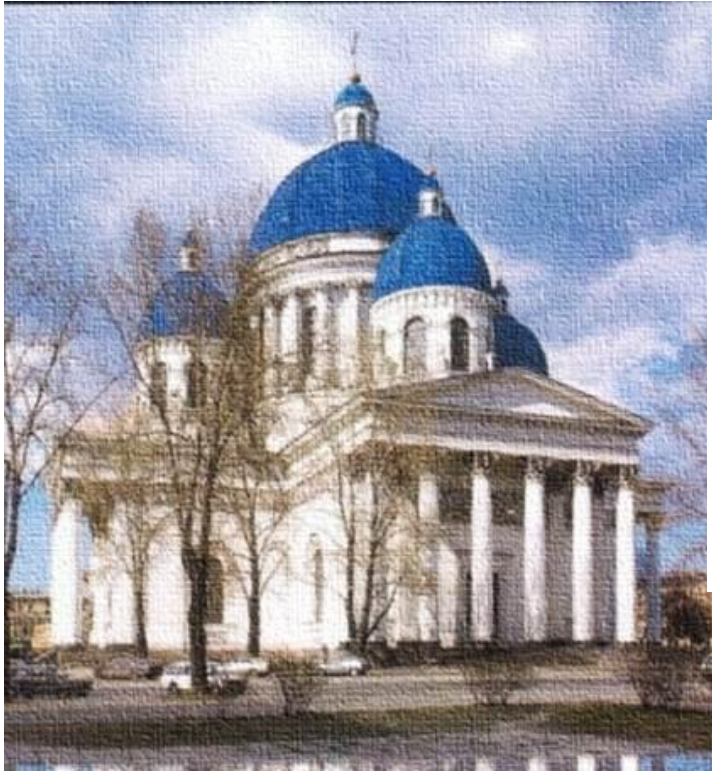

# Форма основания храма различна

**Крест**

**Корабль**

**Круг**

**Звезда**

**Большую часть, храм, в своем основании, устраивается в виде креста. Это означает, что храм посвящен распятому за нас на кресте Господу и что крестом Господь Иисус Христос избавил нас от власти дьявола.**

# Храм венчается куполом

Здание храма обыкновенно завершается сверху куполом, изображающим собою небо. Купол же заканчивается вверху главою, на которой ставится крест, во славу главы Церкви – Иисуса Христа.