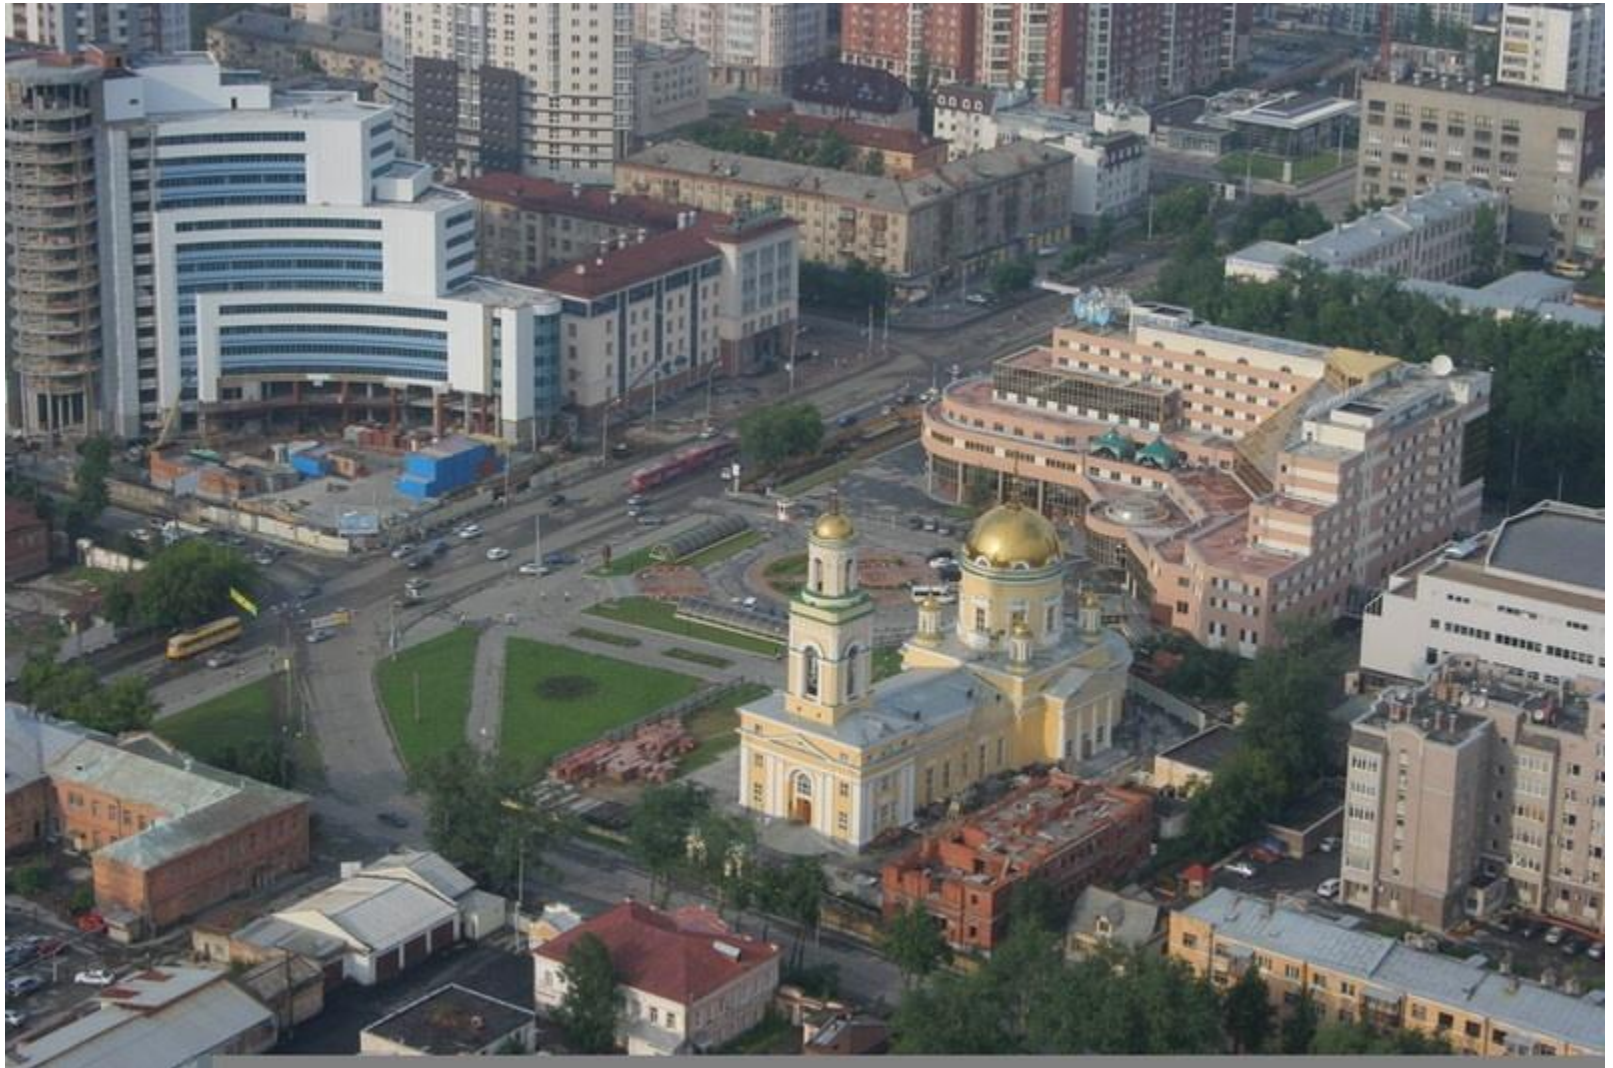

# Форма основания храма различна

**Крест**

**Корабль**

**Круг**

**Звезда**

**Большую часть, храм, в своем основании, устраивается в виде креста. Это означает, что храм посвящен распятому за нас на кресте Господу и что крестом Господь Иисус Христос избавил нас от власти дьявола.**

**Часто храм устраивается в виде продолговатого корабля, это означает, что Церковь, подобно кораблю, по образу Ноевого ковчега, ведет нас по морю жизни к тихой пристани в Царстве Небесном.**

**Иногда храм устраивается в виде круга, этим напоминает нам вечность Церкви Христовой.**

# Храм венчается куполом

Здание храма обыкновенно завершается сверху куполом, изображающим собою небо. Купол же заканчивается вверху главою, на которой ставится крест, во славу главы Церкви – Иисуса Христа.