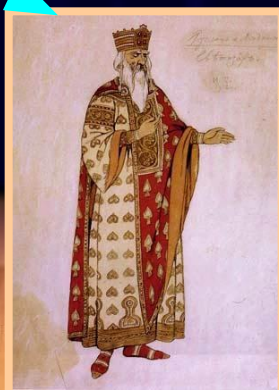

Оформление спектакля

Бутафория

Декорация

Эскиз