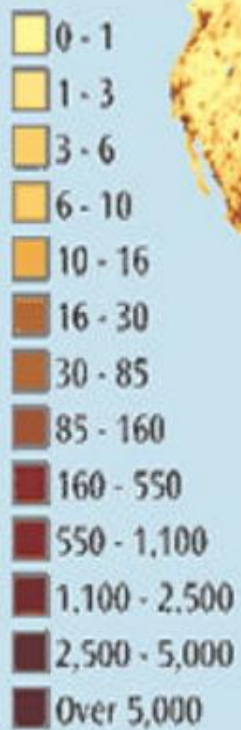

# **Численность населения и размещение населения на Земле**

**Семимиллиардный житель Земли, Петя Николаев появился на свет 31 октября 2011 г.**

# Наиболее населенные страны мира

1. Китай	1339,14398
2. Индия	1167,69948
3. США	306,742613
4. Индонезия	240,547792
5. Бразилия	198,965062
6. Пакистан	176,557161
7. Бангладеш	156,923809
8. Нигерия	149,476635
9. Россия	139,976698
10. Япония	127,095973

# Карта плотности населения

# СТРАНЫ - "РЕКОРДСМЕНЫ" ПО ПОКАЗАТЕЛЯМ ПЛОТНОСТИ