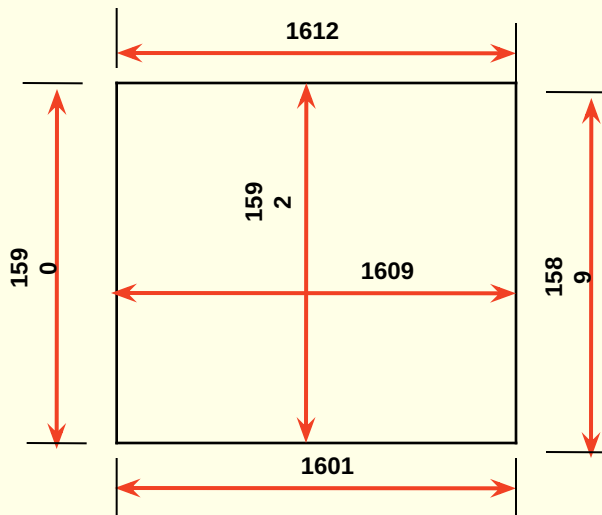

Окно № О-5

1. размеры проема по облицовочному кирпичу изнутри дома

2. размеры проема по внутреннему размеру теплой керамики изнутри дома

Окно № О-6

1. размеры проема по облицовочному кирпичу изнутри дома

2. размеры проема по внутреннему размеру теплой керамики изнутри дома

Окно № О-7

1. размеры проема по облицовочному кирпичу изнутри дома

2. размеры проема по внутреннему размеру теплой керамики изнутри дома

Окно № О-8

1. размеры проема по облицовочному кирпичу изнутри дома

2. размеры проема по внутреннему размеру теплой керамики изнутри дома