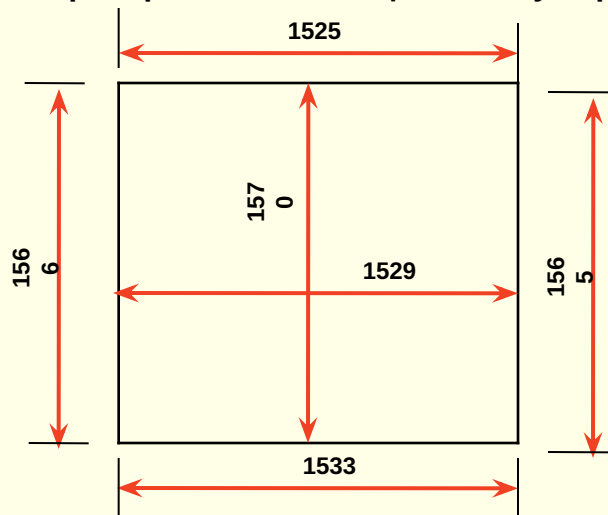

Окно № О-5

1. размеры проема по облицовочному кирпичу изнутри дома

2. размеры проема по внутреннему размеру теплой керамики изнутри дома

Окно № О-6

1. размеры проема по облицовочному кирпичу изнутри дома

2. размеры проема по внутреннему размеру теплой керамики изнутри дома

Окно № О-7

1. размеры проема по облицовочному кирпичу изнутри дома

2. размеры проема по внутреннему размеру теплой керамики изнутри дома

Окно № О-8

1. размеры проема по облицовочному кирпичу изнутри дома

2. размеры проема по внутреннему размеру теплой керамики изнутри дома