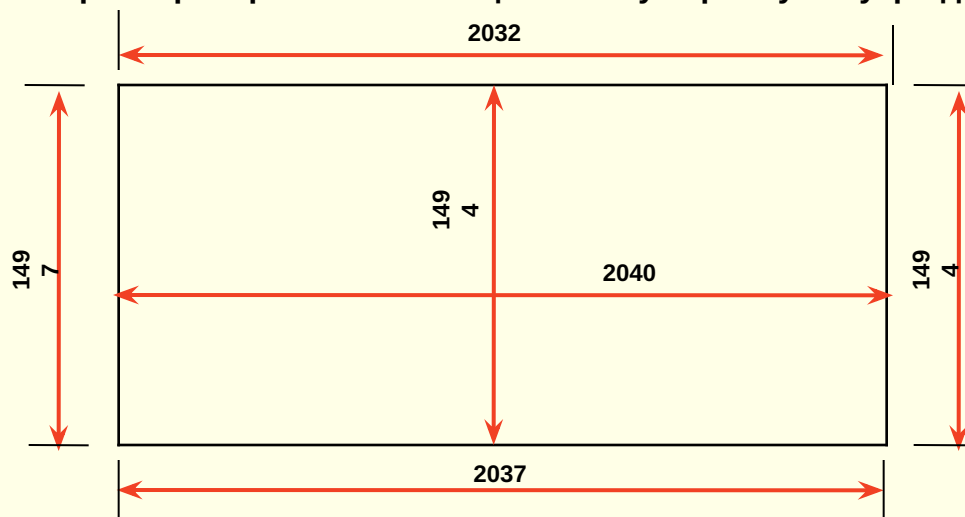

Окно № О-7

1. размеры проема по облицовочному кирпичу изнутри дома

2. размеры проема по внутреннему размеру теплой керамики изнутри дома

Окно № О-8

1. размеры проема по облицовочному кирпичу изнутри дома

2. размеры проема по внутреннему размеру теплой керамики изнутри дома

Окно № O-9

1. размеры проема по облицовочному кирпичу изнутри дома

2. размеры проема по внутреннему размеру теплой керамики изнутри дома

Окно № О-10

1. размеры проема по облицовочному кирпичу изнутри дома

2. размеры проема по внутреннему размеру теплой керамики изнутри дома

Окно № О-11

1. размеры проема по облицовочному кирпичу изнутри дома

2. размеры проема по внутреннему размеру теплой керамики изнутри дома