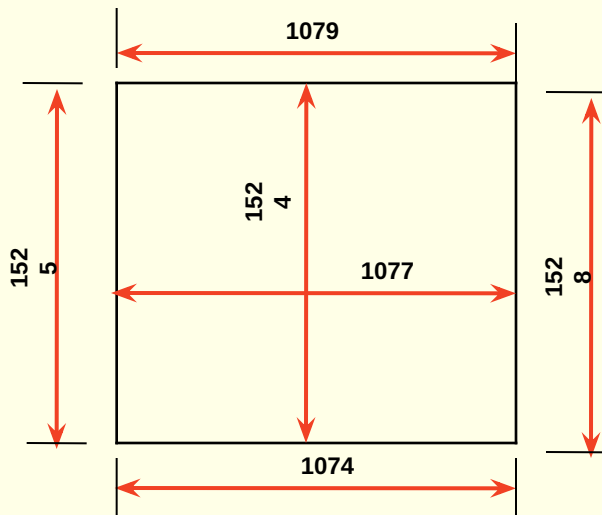

Окно № О-5

1. размеры проема по облицовочному кирпичу изнутри дома

2. размеры проема по внутреннему размеру теплой керамики изнутри дома

Окно № О-6

1. размеры проема по облицовочному кирпичу изнутри дома

2. размеры проема по внутреннему размеру теплой керамики изнутри дома

Окно № О-7

1. размеры проема по облицовочному кирпичу изнутри дома

2. размеры проема по внутреннему размеру теплой керамики изнутри дома

Окно № О-8

1. размеры проема по облицовочному кирпичу изнутри дома

2. размеры проема по внутреннему размеру теплой керамики изнутри дома

Окно № O-9

1. размеры проема по облицовочному кирпичу изнутри дома

2. размеры проема по внутреннему размеру теплой керамики изнутри дома

Окно № О-10

1. размеры проема по облицовочному кирпичу изнутри дома

2. размеры проема по внутреннему размеру теплой керамики изнутри дома

Окно № О-11

1. размеры проема по облицовочному кирпичу изнутри дома

2. размеры проема по внутреннему размеру теплой керамики изнутри дома