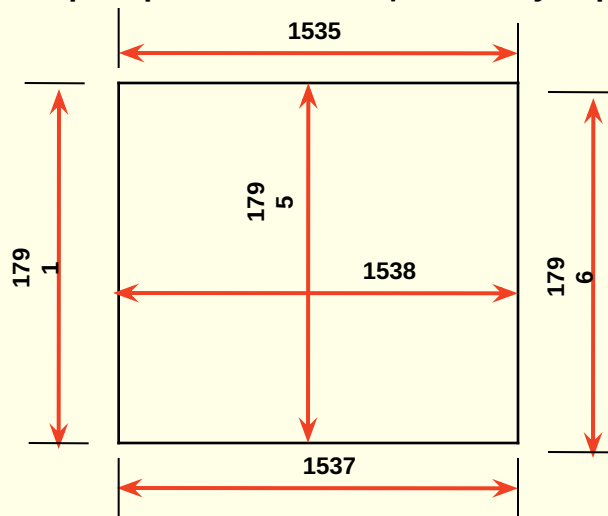

2. размеры проема по внутреннему размеру теплой керамики изнутри дома

Окно № О-2

1. размеры проема по облицовочному кирпичу изнутри дома

2. размеры проема по внутреннему размеру теплой керамики изнутри дома

Окно № О-3

1. размеры проема по облицовочному кирпичу изнутри дома

2. размеры проема по внутреннему размеру теплой керамики изнутри дома

Окно № О-4

1. размеры проема по облицовочному кирпичу изнутри дома

2. размеры проема по внутреннему размеру теплой керамики изнутри дома

Окно № О-5

1. размеры проема по облицовочному кирпичу изнутри дома

2. размеры проема по внутреннему размеру теплой керамики изнутри дома

Окно № О-6

1. размеры проема по облицовочному кирпичу изнутри дома

2. размеры проема по внутреннему размеру теплой керамики изнутри дома