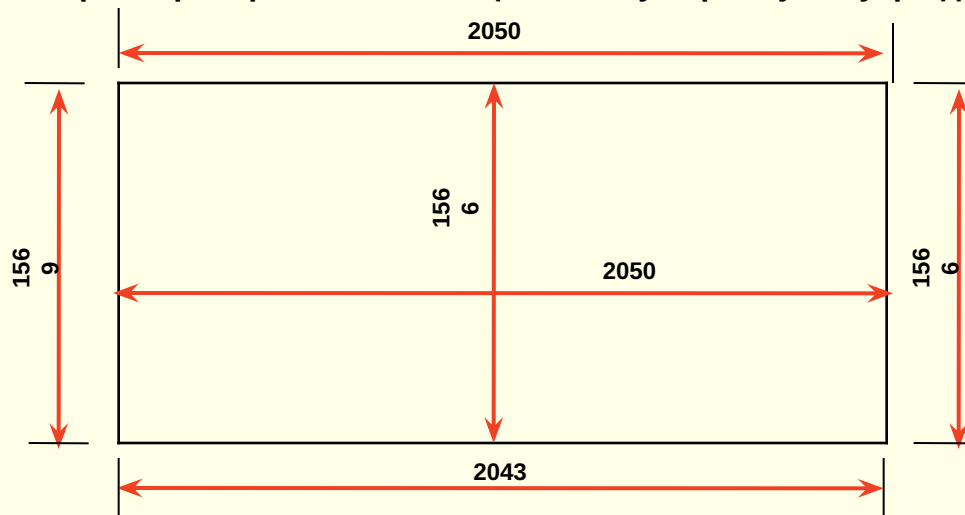

Расположение и нумерация окон

Снятие размеров

1. размеры проема по облицовочному кирпичу изнутри дома

2. размеры проема по внутреннему размеру теплой керамики изнутри дома

Окно № О-1

1. размеры проема по облицовочному кирпичу изнутри дома

2. размеры проема по внутреннему размеру теплой керамики изнутри дома

Окно № О-2

1. размеры проема по облицовочному кирпичу изнутри дома

2. размеры проема по внутреннему размеру теплой керамики изнутри дома

Окно № О-3

1. размеры проема по облицовочному кирпичу изнутри дома

2. размеры проема по внутреннему размеру теплой керамики изнутри дома

Окно № О-4

1. размеры проема по облицовочному кирпичу изнутри дома

2. размеры проема по внутреннему размеру теплой керамики изнутри дома