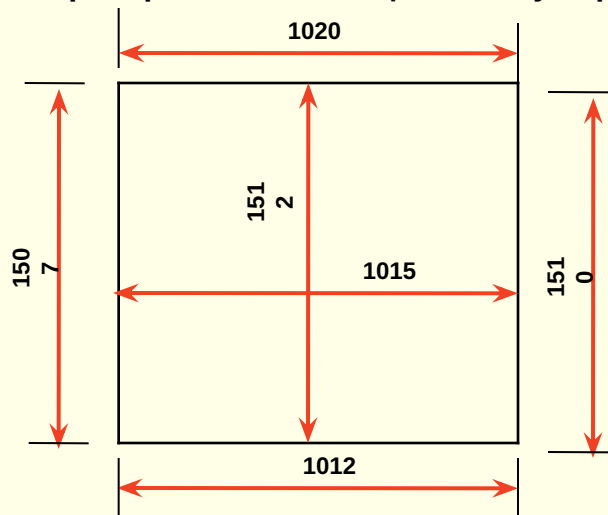

Окно № О-7

1. размеры проема по облицовочному кирпичу изнутри дома

2. размеры проема по внутреннему размеру теплой керамики изнутри дома

Окно № О-8

1. размеры проема по облицовочному кирпичу изнутри дома

2. размеры проема по внутреннему размеру теплой керамики изнутри дома

Окно № O-9

1. размеры проема по облицовочному кирпичу изнутри дома

2. размеры проема по внутреннему размеру теплой керамики изнутри дома

Окно № О-10

1. размеры проема по облицовочному кирпичу изнутри дома

2. размеры проема по внутреннему размеру теплой керамики изнутри дома

Окно № О-11

1. размеры проема по облицовочному кирпичу изнутри дома

2. размеры проема по внутреннему размеру теплой керамики изнутри дома