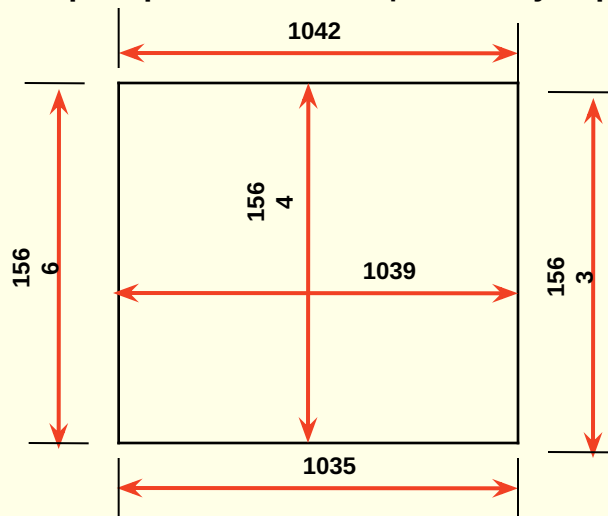

Расположение и нумерация окон

Снятие размеров

1. размеры проема по облицовочному кирпичу изнутри дома

2. размеры проема по внутреннему размеру теплой керамики изнутри дома

Окно № О-1

1. размеры проема по облицовочному кирпичу изнутри дома

2. размеры проема по внутреннему размеру теплой керамики изнутри дома

Окно № О-2

1. размеры проема по облицовочному кирпичу изнутри дома

2. размеры проема по внутреннему размеру теплой керамики изнутри дома

Окно № О-3

1. размеры проема по облицовочному кирпичу изнутри дома

2. размеры проема по внутреннему размеру теплой керамики изнутри дома

Окно № О-4

1. размеры проема по облицовочному кирпичу изнутри дома

2. размеры проема по внутреннему размеру теплой керамики изнутри дома