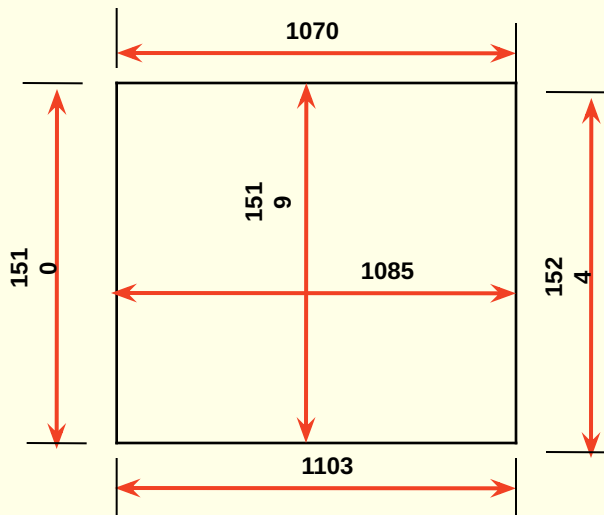

2. размеры проема по внутреннему размеру теплой керамики изнутри дома

Окно № О-2

1. размеры проема по облицовочному кирпичу изнутри дома

2. размеры проема по внутреннему размеру теплой керамики изнутри дома

Окно № О-3

1. размеры проема по облицовочному кирпичу изнутри дома

2. размеры проема по внутреннему размеру теплой керамики изнутри дома

Окно № О-4

1. размеры проема по облицовочному кирпичу изнутри дома

2. размеры проема по внутреннему размеру теплой керамики изнутри дома

Окно № О-5

1. размеры проема по облицовочному кирпичу изнутри дома

2. размеры проема по внутреннему размеру теплой керамики изнутри дома

Окно № О-6

1. размеры проема по облицовочному кирпичу изнутри дома

2. размеры проема по внутреннему размеру теплой керамики изнутри дома

Окно № О-7

1. размеры проема по облицовочному кирпичу изнутри дома

2. размеры проема по внутреннему размеру теплой керамики изнутри дома

Окно № О-8

1. размеры проема по облицовочному кирпичу изнутри дома

2. размеры проема по внутреннему размеру теплой керамики изнутри дома