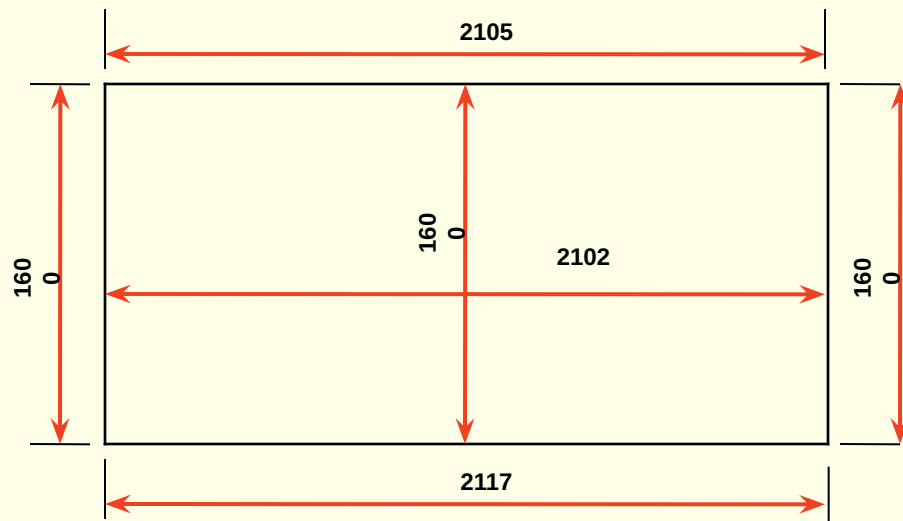

Расположение и нумерация окон

Снятие размеров

1. размеры проема по облицовочному кирпичу изнутри дома

2. размеры проема по внутреннему размеру теплой керамики изнутри дома

Окно № О-1

1. размеры проема по облицовочному кирпичу изнутри дома

2. размеры проема по внутреннему размеру теплой керамики изнутри дома

Окно № О-2

1. размеры проема по облицовочному кирпичу изнутри дома

2. размеры проема по внутреннему размеру теплой керамики изнутри дома

Окно № О-3

1. размеры проема по облицовочному кирпичу изнутри дома

2. размеры проема по внутреннему размеру теплой керамики изнутри дома

Окно № О-4

1. размеры проема по облицовочному кирпичу изнутри дома

2. размеры проема по внутреннему размеру теплой керамики изнутри дома

Окно № О-5

1. размеры проема по облицовочному кирпичу изнутри дома

2. размеры проема по внутреннему размеру теплой керамики изнутри дома

Окно № О-6

1. размеры проема по облицовочному кирпичу изнутри дома

2. размеры проема по внутреннему размеру теплой керамики изнутри дома