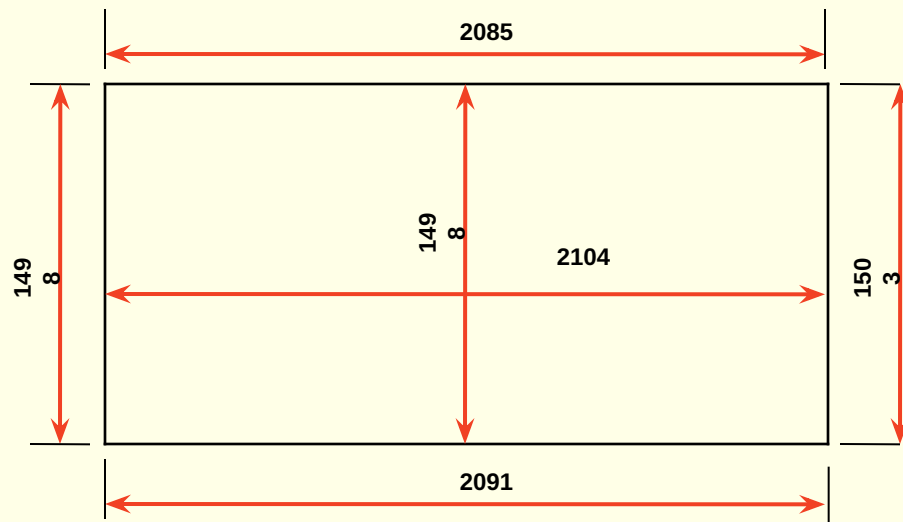

Окно № O-9

1. размеры проема по облицовочному кирпичу изнутри дома

2. размеры проема по внутреннему размеру теплой керамики изнутри дома

Окно № О-10

1. размеры проема по облицовочному кирпичу изнутри дома

2. размеры проема по внутреннему размеру теплой керамики изнутри дома

Окно № О-11

1. размеры проема по облицовочному кирпичу изнутри дома

2. размеры проема по внутреннему размеру теплой керамики изнутри дома