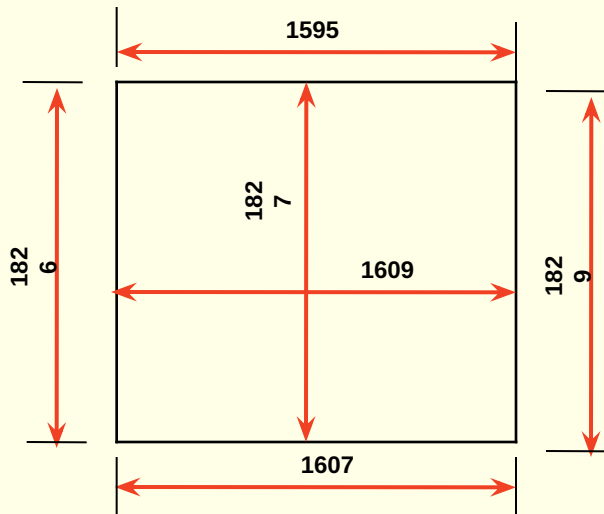

2. размеры проема по внутреннему размеру теплой керамики изнутри дома

Окно № О-2

1. размеры проема по облицовочному кирпичу изнутри дома

2. размеры проема по внутреннему размеру теплой керамики изнутри дома

Окно № О-3

1. размеры проема по облицовочному кирпичу изнутри дома

2. размеры проема по внутреннему размеру теплой керамики изнутри дома

Окно № О-4

1. размеры проема по облицовочному кирпичу изнутри дома

2. размеры проема по внутреннему размеру теплой керамики изнутри дома

Окно № О-5

1. размеры проема по облицовочному кирпичу изнутри дома

2. размеры проема по внутреннему размеру теплой керамики изнутри дома

Окно № О-6

1. размеры проема по облицовочному кирпичу изнутри дома

2. размеры проема по внутреннему размеру теплой керамики изнутри дома