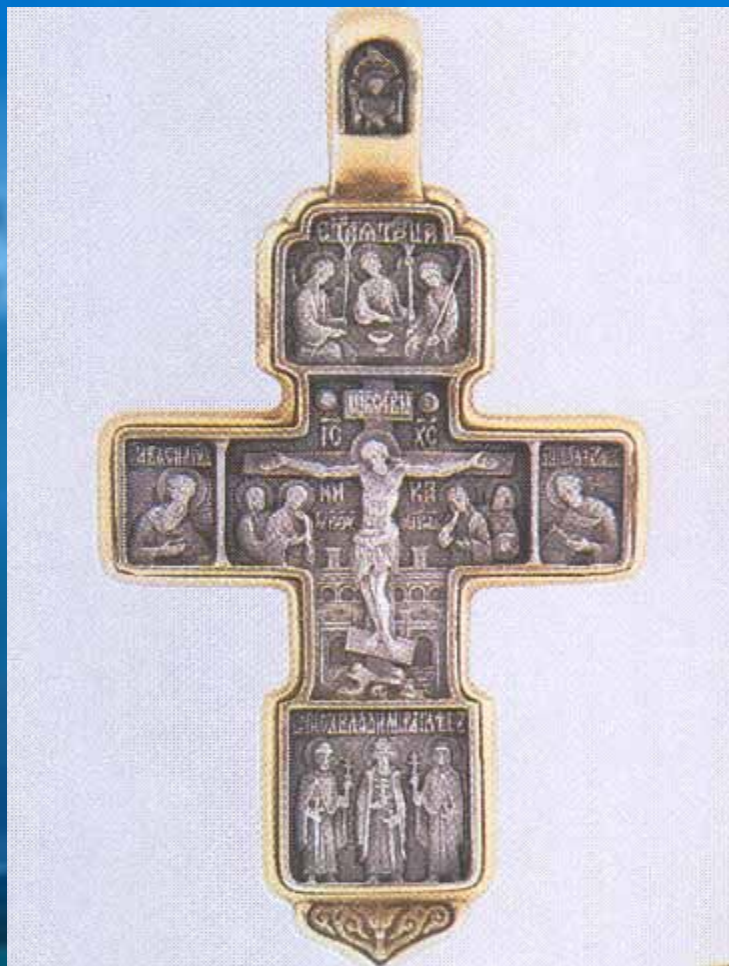

Виды Креста

с Распятием