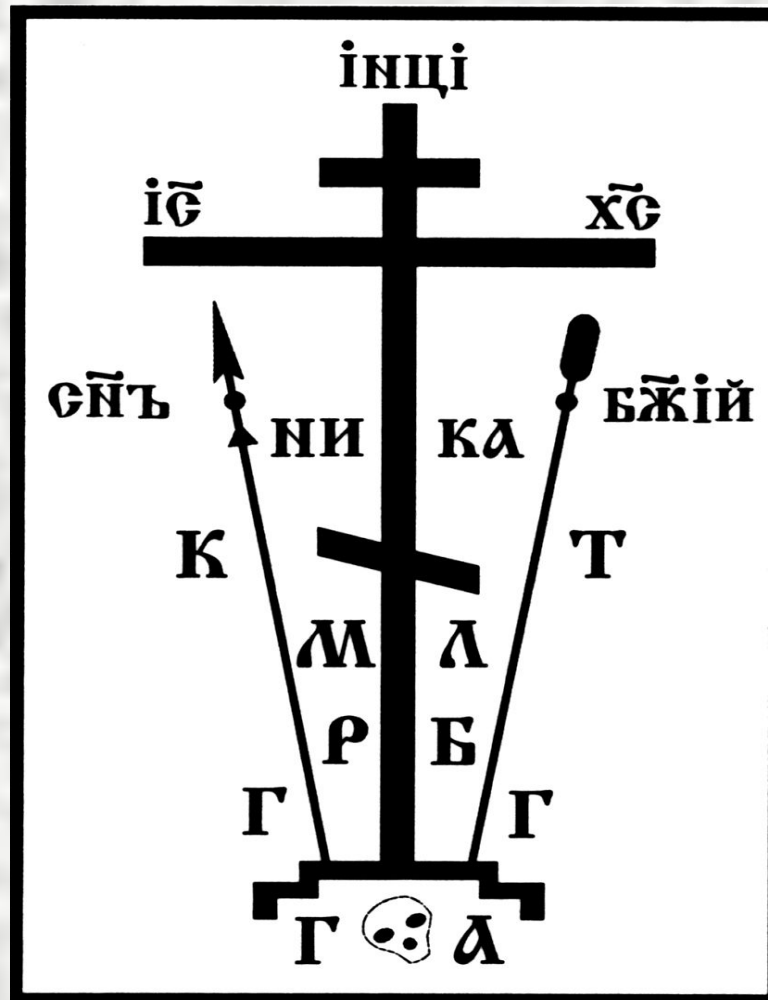

Виды Креста

Голгофский