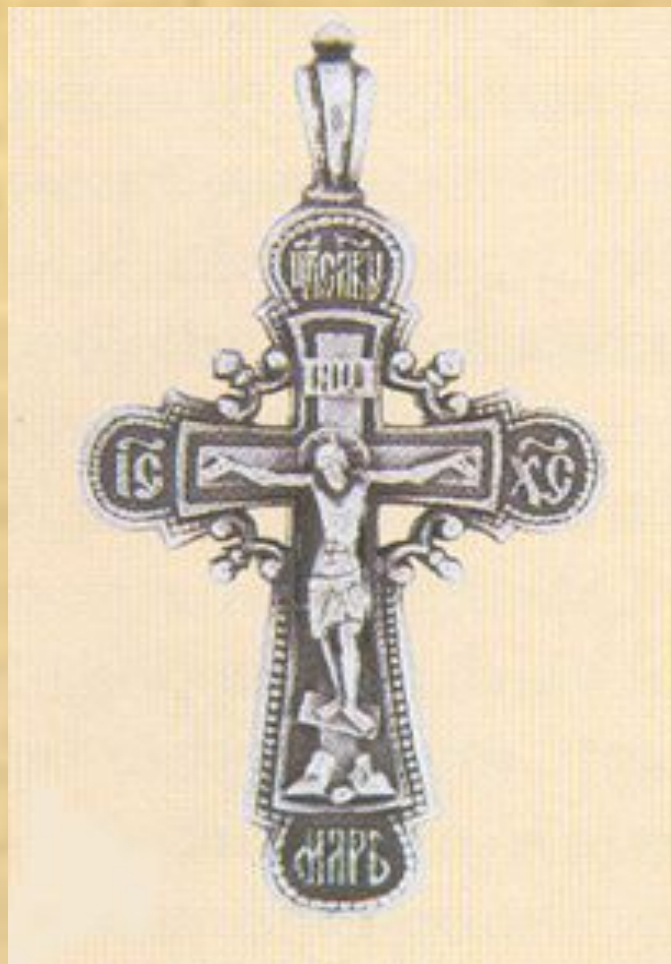

Вертикальный луч

креста означает любовь и
связь между Богом и
человеком

Горизонтальный луч

креста означает любовь и
связь между людьми

ФОРМЫ КРЕСТА

ЧЕТЫРЕХКОНЕЧНЫЙ

Формы Креста

*Шестиконечный
с подножием Христа*

- Бриллиантовый
- Параманный
- Постригальный
- Запрестольный
- Напрестольный
- Голгофский
- Поклонный Деревянный
- Купольный
- Могильный

Виды Креста

*Греческий
равноконечный*

Виды Креста

Латинский
вертикальная балка длиннее
горизонтальной