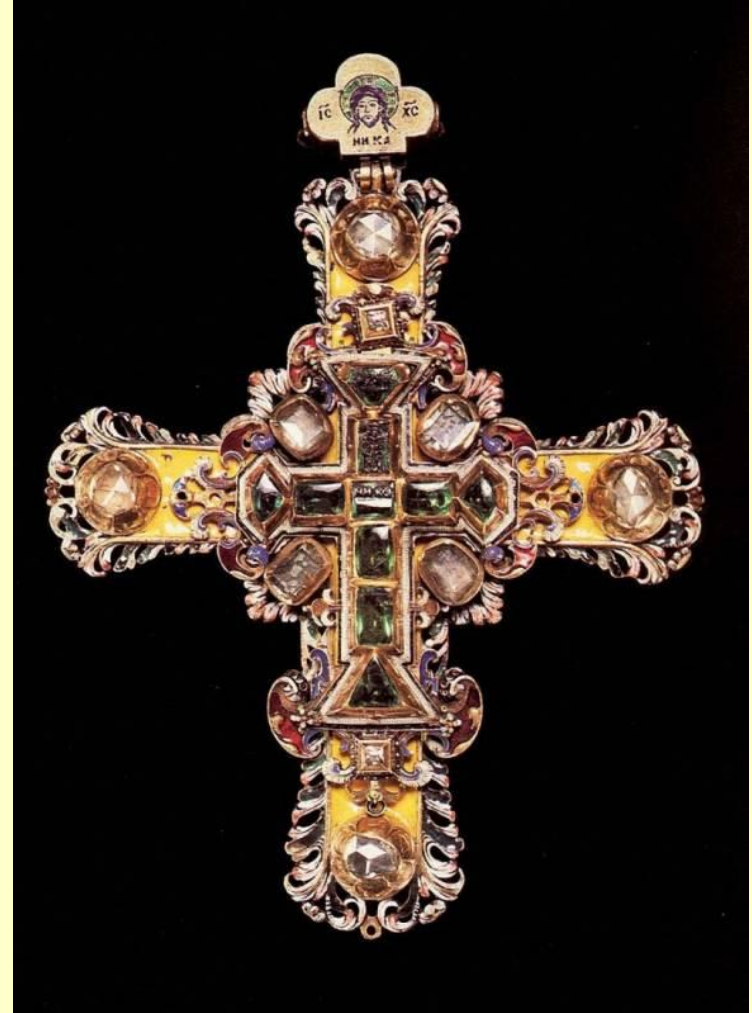

Вертикальный луч

креста означает любовь и
связь между Богом и
человеком

Горизонтальный луч

креста означает любовь и
связь между людьми

ФОРМЫ КРЕСТА

ЧЕТЫРЕХКОНЕЧНЫЙ

Формы Креста

*Шестиконечный
с подножием Христа*

Формы Креста

Семиконечный

Формы Креста

Восьмиконечный
табличка с надписью IN ЦИ
и нижней перекладиной

Виды Креста

- Греческий
- Латинский
- С Распятием
- Без Распятия
- Андреевский
- Нательный
- Наперсный

Виды креста

- Бриллиантовый
- Параманный
- Постригальный
- Запрестольный
- Напрестольный
- Голгофский
- Поклонный Деревянный
- Купольный
- Могильный

Виды Креста

*Греческий
равноконечный*

Виды Креста

Латинский
вертикальная балка длиннее
горизонтальной