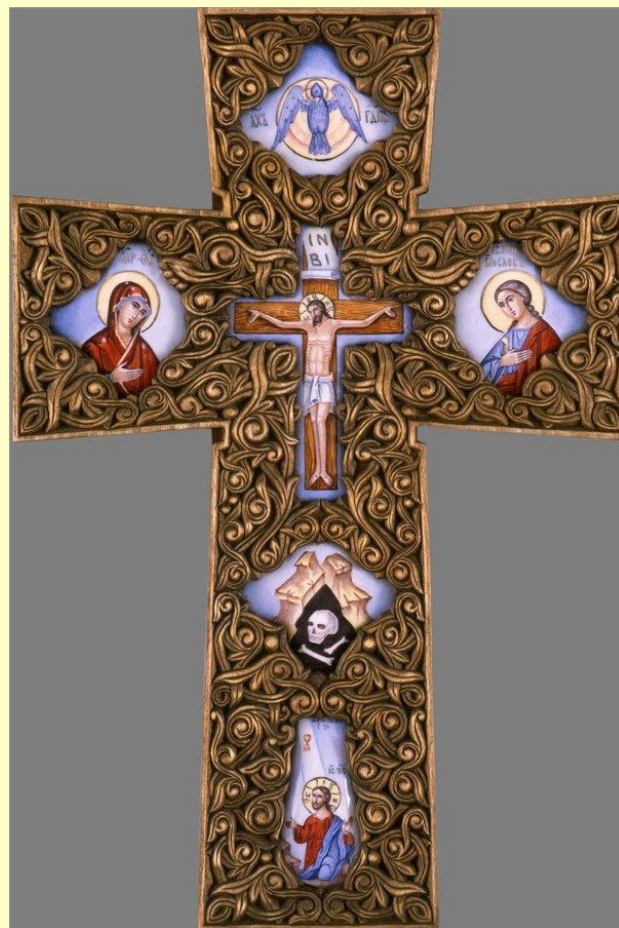

Вертикальный луч

креста означает любовь и
связь между Богом и
человеком

Горизонтальный луч

креста означает любовь и
связь между людьми

ФОРМЫ КРЕСТА

ЧЕТЫРЕХКОНЕЧНЫЙ

Формы Креста

*Шестиконечный
с подножием Христа*

Формы Креста

Семиконечный

Формы Креста

Восьмиконечный
табличка с надписью IN ЦИ
и нижней перекладиной

Виды Креста

- Греческий
- Латинский
- С Распятием
- Без Распятия
- Андреевский
- Нательный
- Наперсный

Виды креста

- Бриллиантовый
- Параманный
- Постригальный
- Запрестольный
- Напрестольный
- Голгофский
- Поклонный Деревянный
- Купольный
- Могильный

Виды Креста

*Греческий
равноконечный*

Виды Креста

Латинский
вертикальная балка длиннее
горизонтальной

Виды Креста

Нательный
«тельник»
носится на груди

Виды Креста

Наперсный

(носимый духовенством на цепочке поверх одежды; простой(из белого металла), золотой(из желтого металла), крест с украшениями (особой фигурной формы с драгоценными камнями))