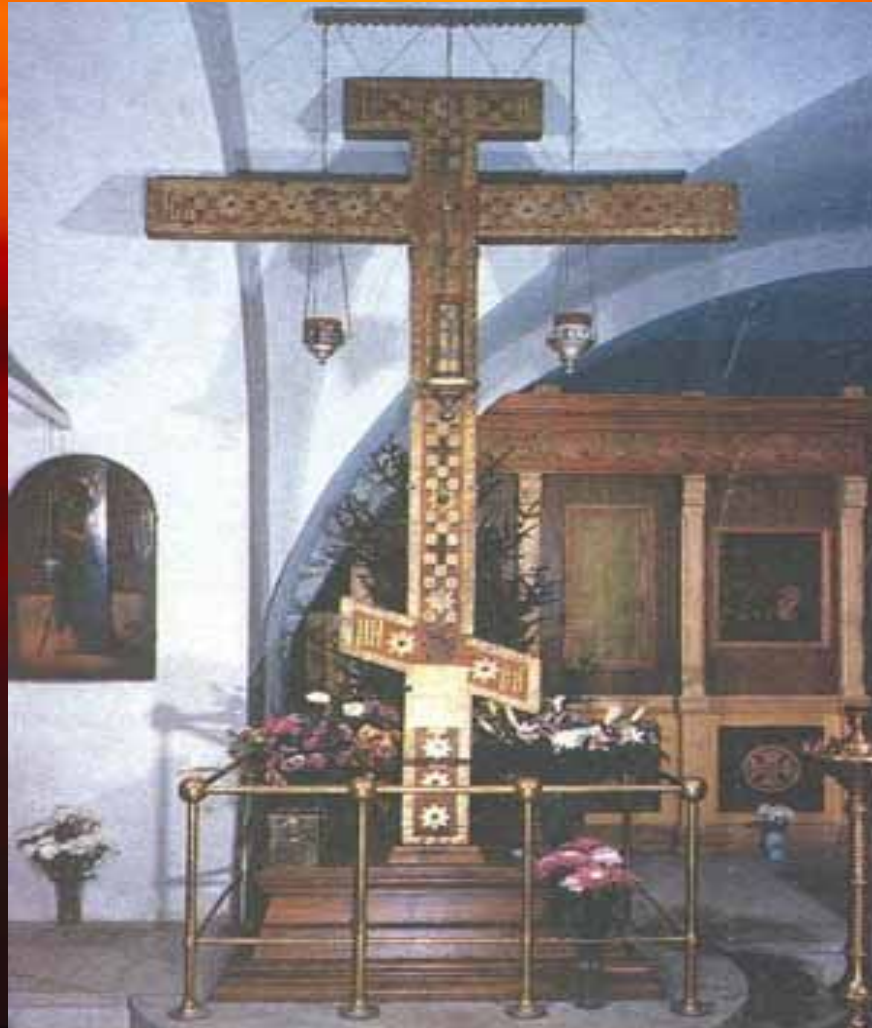

Формы Креста

Семиконечный