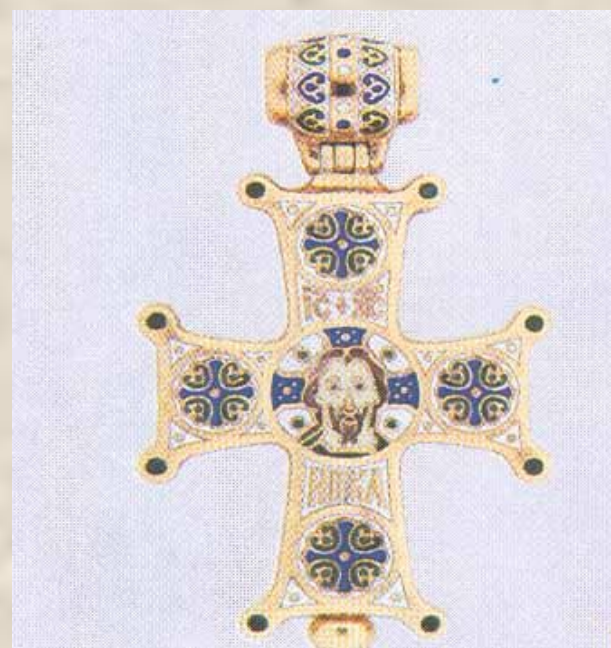

Вертикальный луч

креста означает любовь и
связь между Богом и
человеком

Горизонтальный луч

креста означает любовь и
связь между людьми

ФОРМЫ КРЕСТА

ЧЕТЫРЕХКОНЕЧНЫЙ

Формы Креста

*Шестиконечный
с подножием Христа*

Формы Креста

Семиконечный

Формы Креста

Восьмиконечный
табличка с надписью IN ЦИ
и нижней перекладиной

Виды Креста

- Греческий
- Латинский
- С Распятием
- Без Распятия
- Андреевский
- Нательный
- Наперсный

Виды креста

- Бриллиантовый
- Параманный
- Постригальный
- Запрестольный
- Напрестольный
- Голгофский
- Поклонный Деревянный
- Купольный
- Могильный

Виды Креста

*Греческий
равноконечный*

Виды Креста

Латинский
вертикальная балка длиннее
горизонтальной