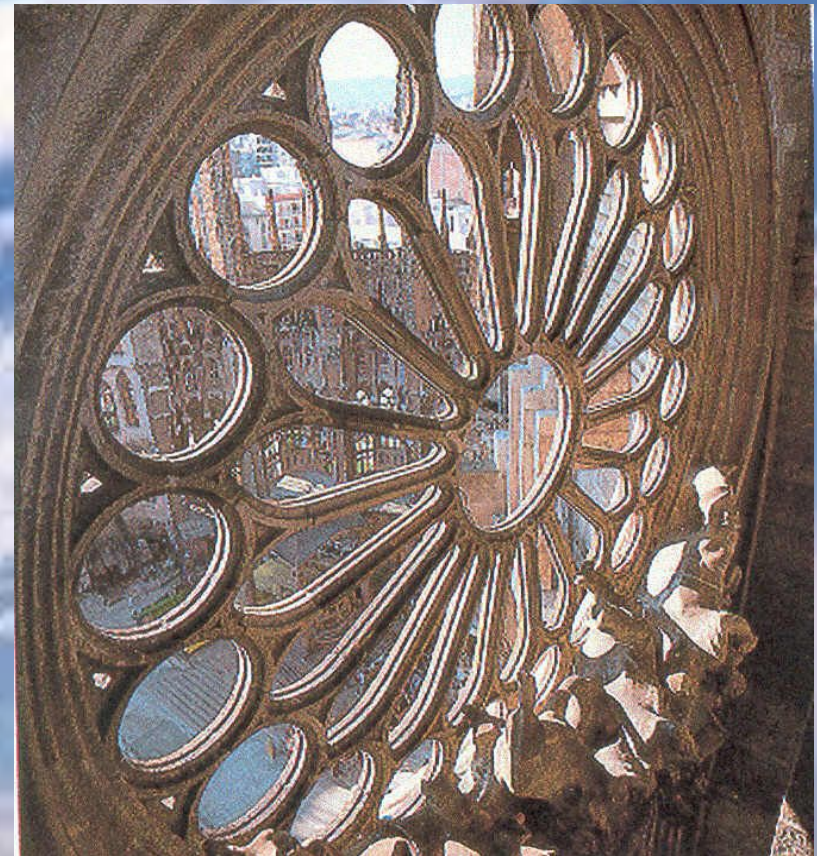

**Храм в Вильнюсе**

Католицизм. Храм

Готический стиль

Башни обычно четырехугольные

Католицизм. Храм  
Готический стиль.

Окно-роза  
Круглый оконный проем