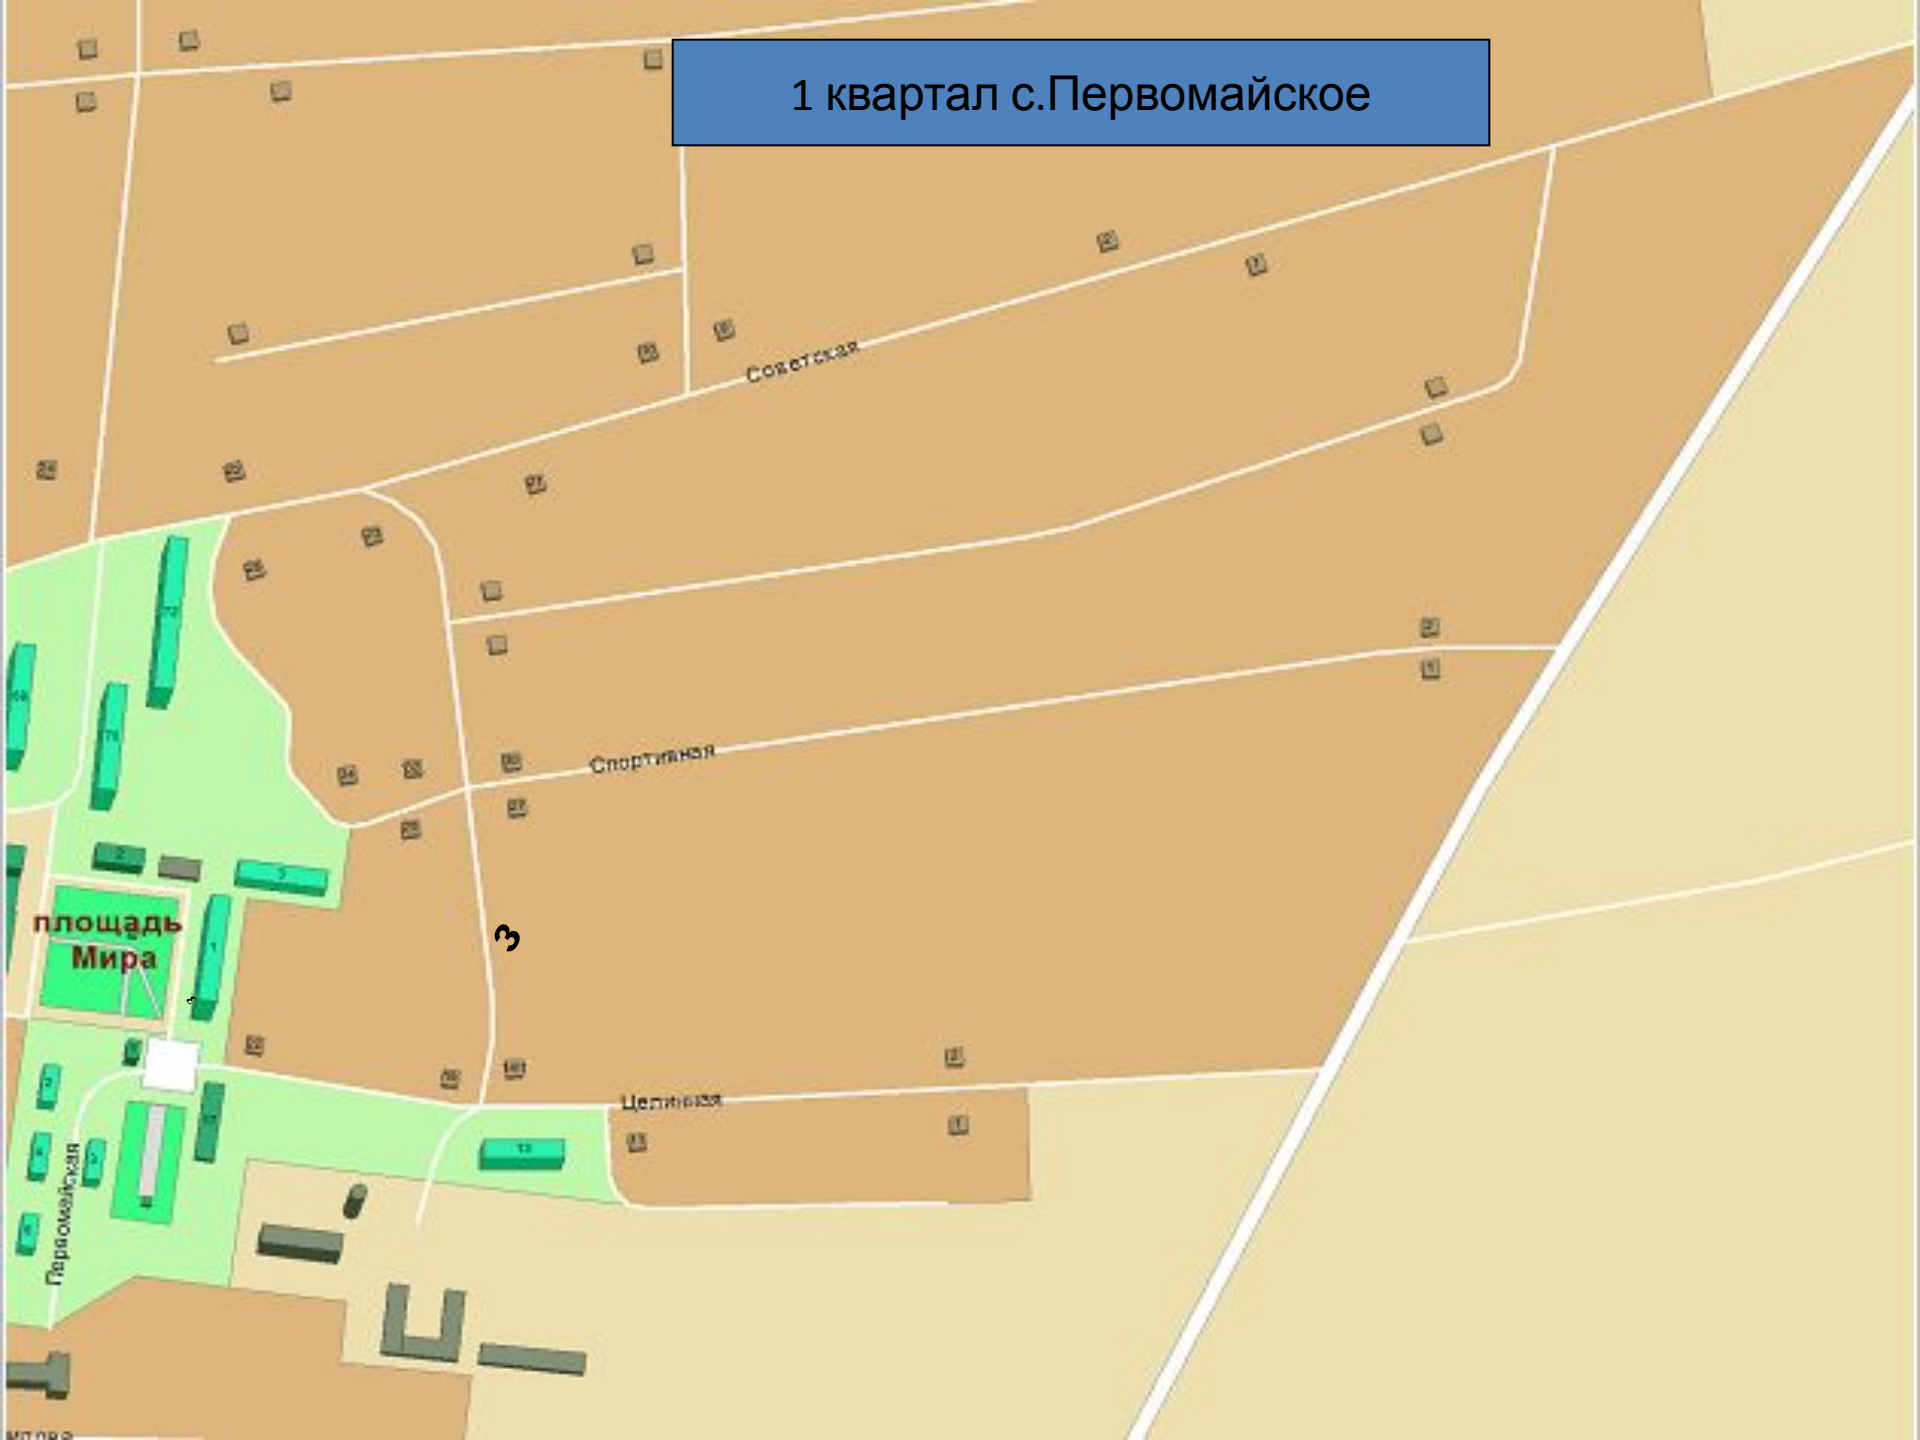

1 квартал с.Первомайское

1 квартал с.Первомайское

Советская

Спортивная

Центральная

площадь
Мира

3

Первомайская