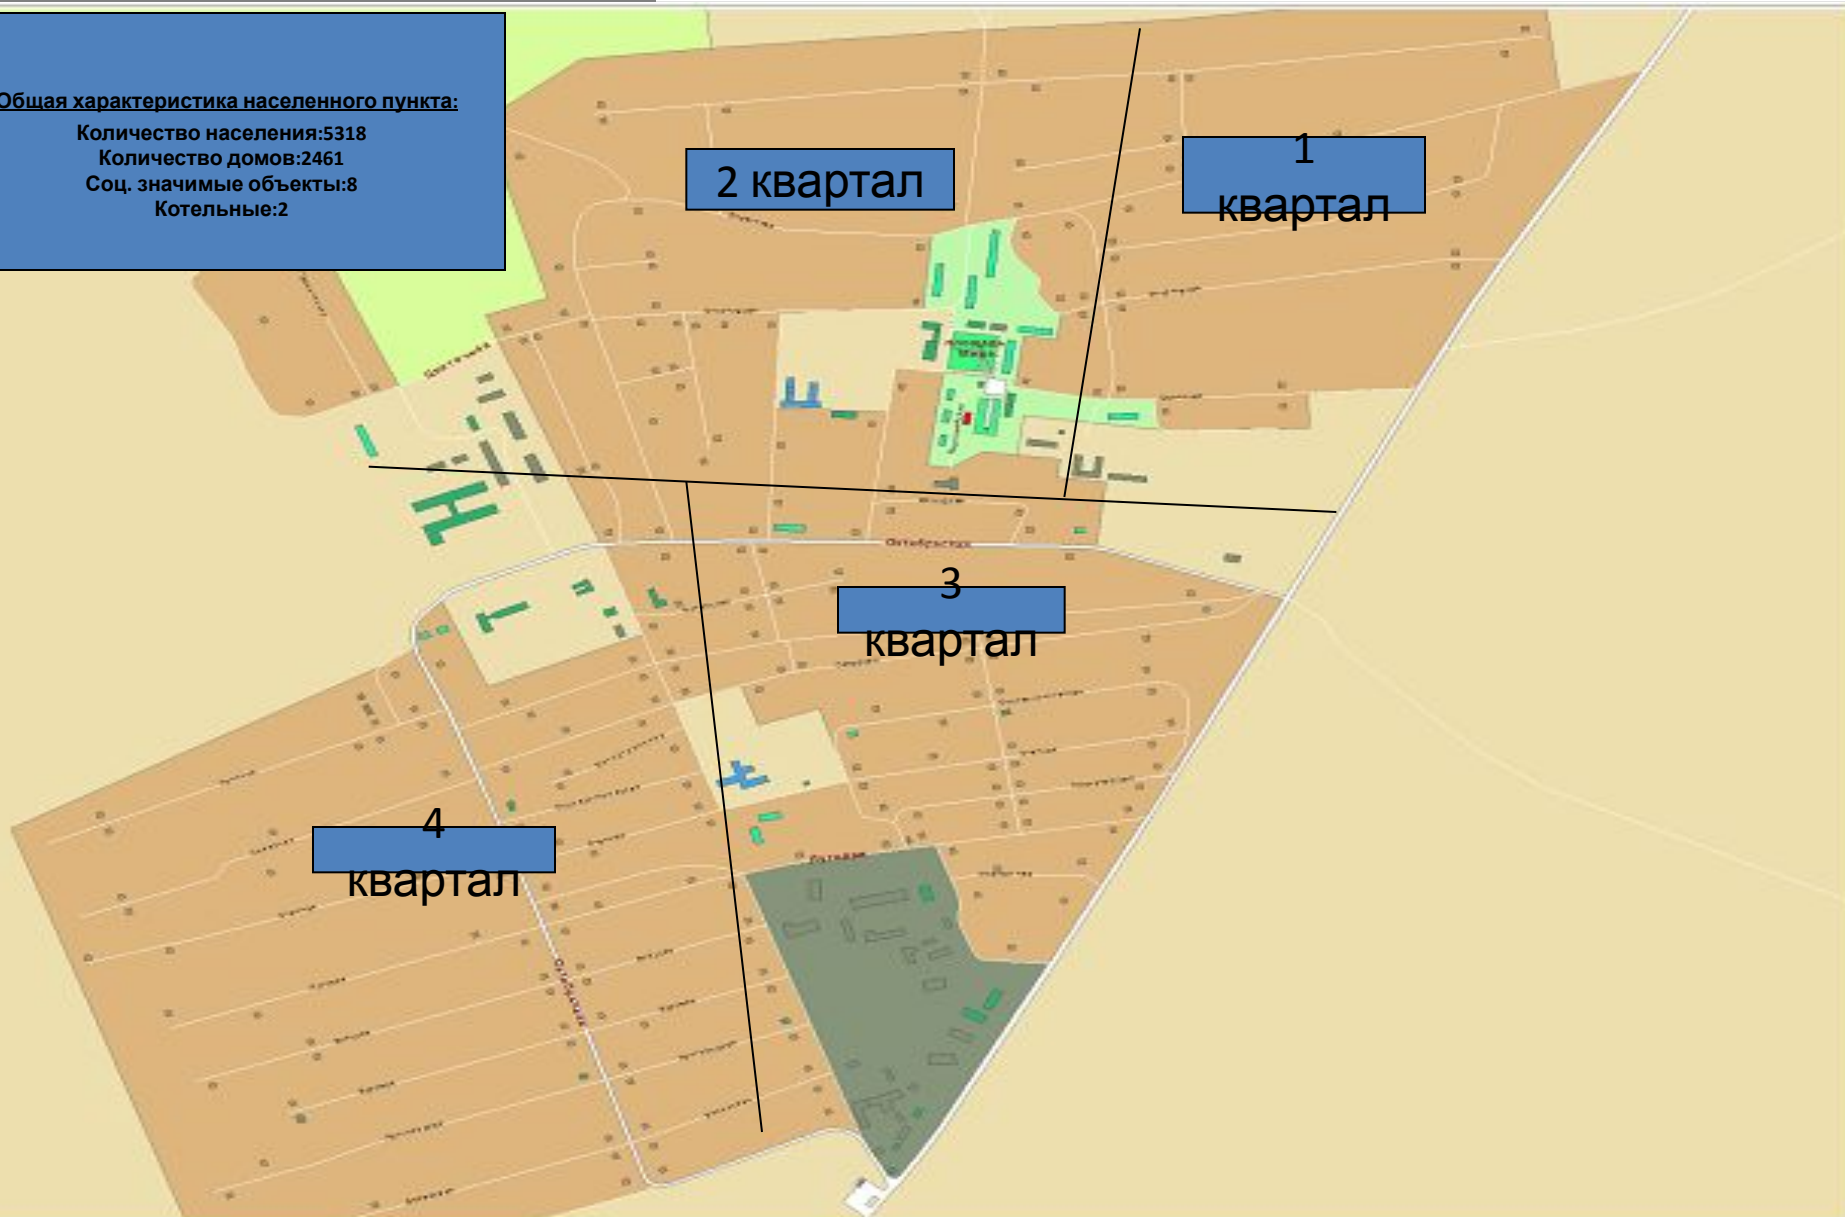

ПАСПОРТ ТЕРРИТОРИИ СЕЛА ПЕРВОМАЙСКОЕ БИЙСКОГО РАЙОНА

СХЕМА с. ПЕРВОМАЙСКОГО

Общая характеристика населенного пункта:

Количество населения:5318

Количество домов:2461

Соц. значимые объекты:8

Котельные:2

2 квартал

1
квартал

3
квартал

4
квартал

1 квартал с.Первомайское

1 квартал с.Первомайское

Советская

Спортивная

Центральная