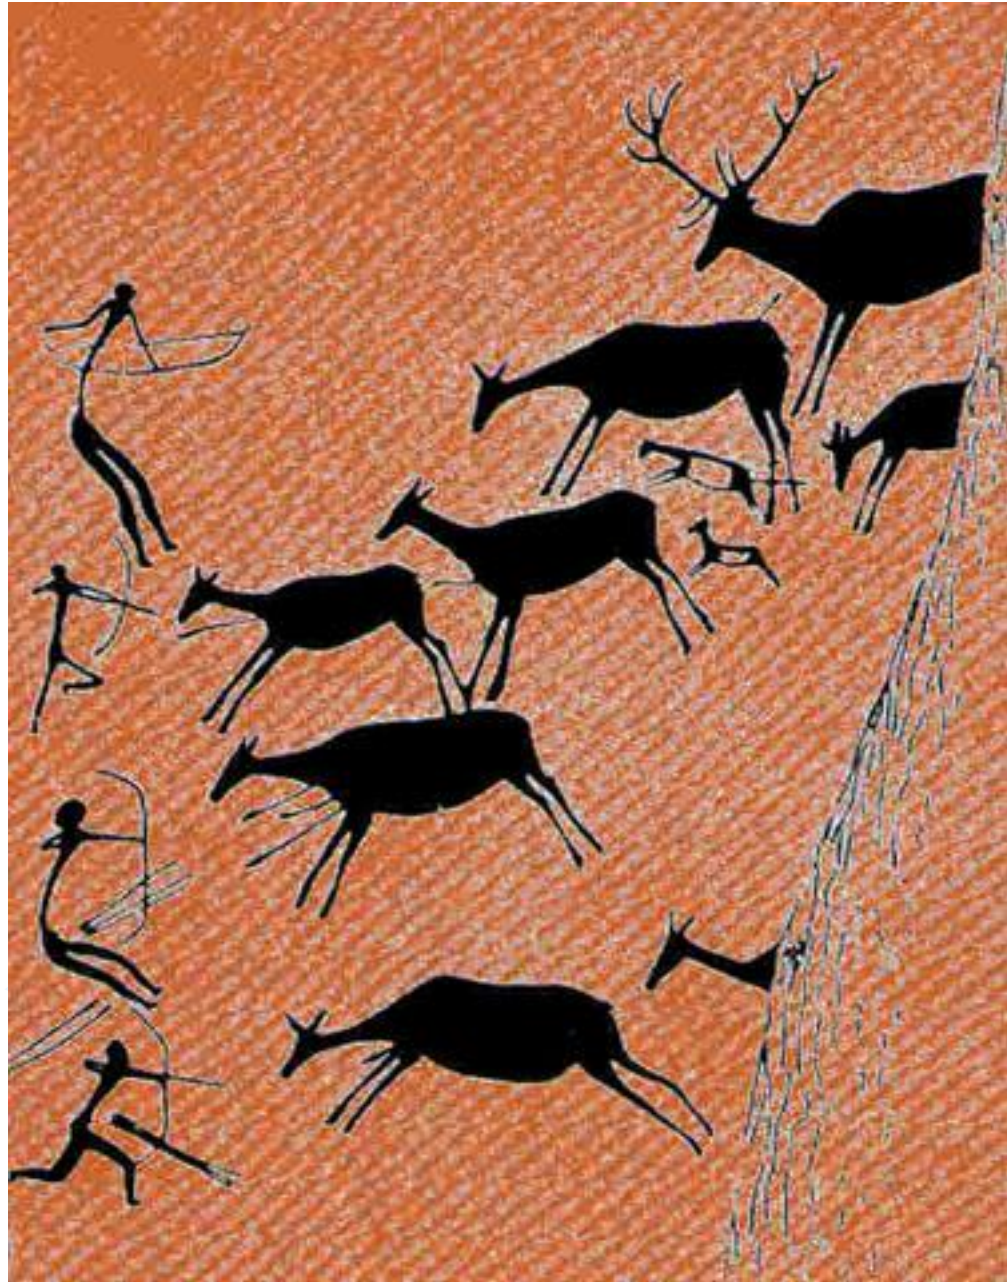

Каменный век – детство человечества

Палеолит- 40-12 тыс. до н.э.

Мезолит- 12-8 тыс. до н.э.

Неолит- 8-5 тыс. до н.э.

Синкретизм

- Единство того, что в дальнейшем разделяется на отдельные виды культуры (искусство, мораль, религию и т. д.)

Натуральный (звериный) стиль искусства

Почему зверь – главный герой первобытного искусства?

Каким изображает зверя
первобытный человек?

- Как изображен
Человек не
первобытном
искусстве ?

Палеолитические венеры

Пещера Альтамира

Пещера Альтамира

Три обстоятельства...

- Поражают нас в этих рисунках:
- - удивительное изображение животных форм;
- Стремление получить известное впечатление, передавая рисунок лишь несколькими линиями;
- Элемент движения, переданный в изображениях.

Южная Корея

- **Кромлех** — каменные плиты или столбы, поставленные по кругу.

Диаметр 100 м

Стоунхендж (англ. *Stonehenge*, букв. «каменный хендж») - «**Каменная изгородь**» — каменное мегалитическое сооружение (кромлех) на Солсберийской равнине в графстве Уилтшир (Англия). Находится примерно в 130 км к юго-западу от Лондона.