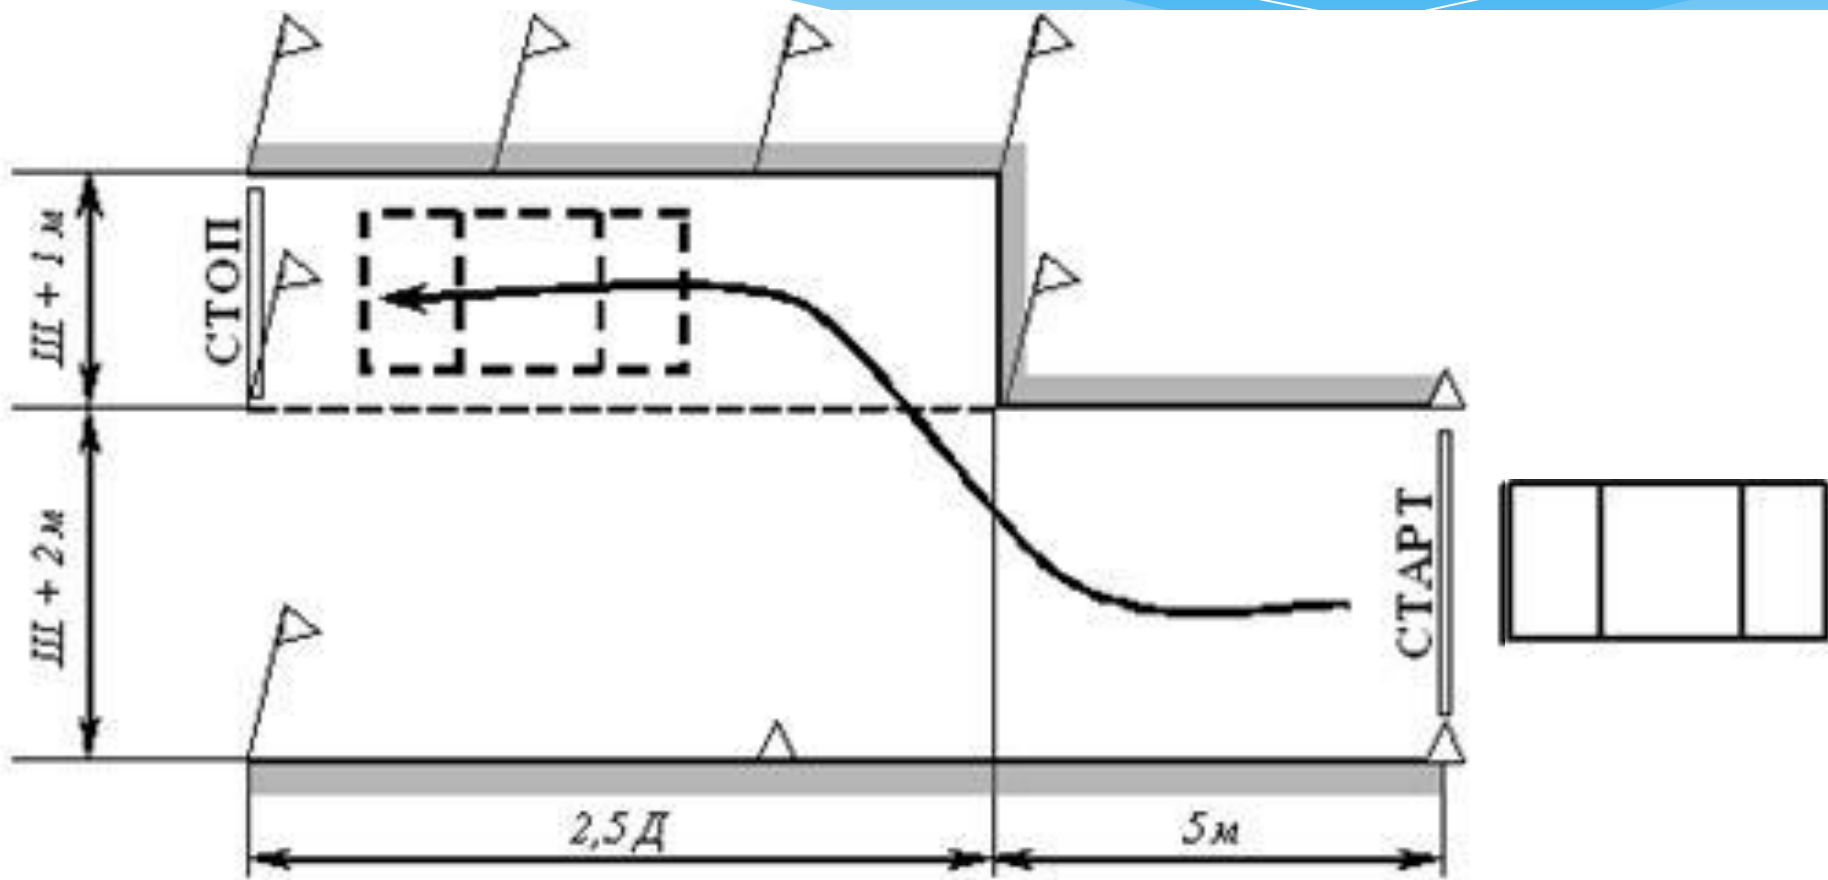

Параллельная парковка передним ходом

№ п/п	Наименование ошибок	Штрафны е баллы
1	2	3
	ГРУБЫЕ	
1	Сбил элементы конструкции	5
2	Нарушил траекторию движения	5
3	Не пересёк прерывистую линию (по проекции левого борта)	5
	СРЕДНИЕ	
4	Не включил стояночный тормоз	3
5	Не выключил передачу	3
6	Не выполнил упражнение при однократном включении передачи заднего хода	3
	МЕЛКИЕ	
7	При выполнении упражнения двигатель заглох	1