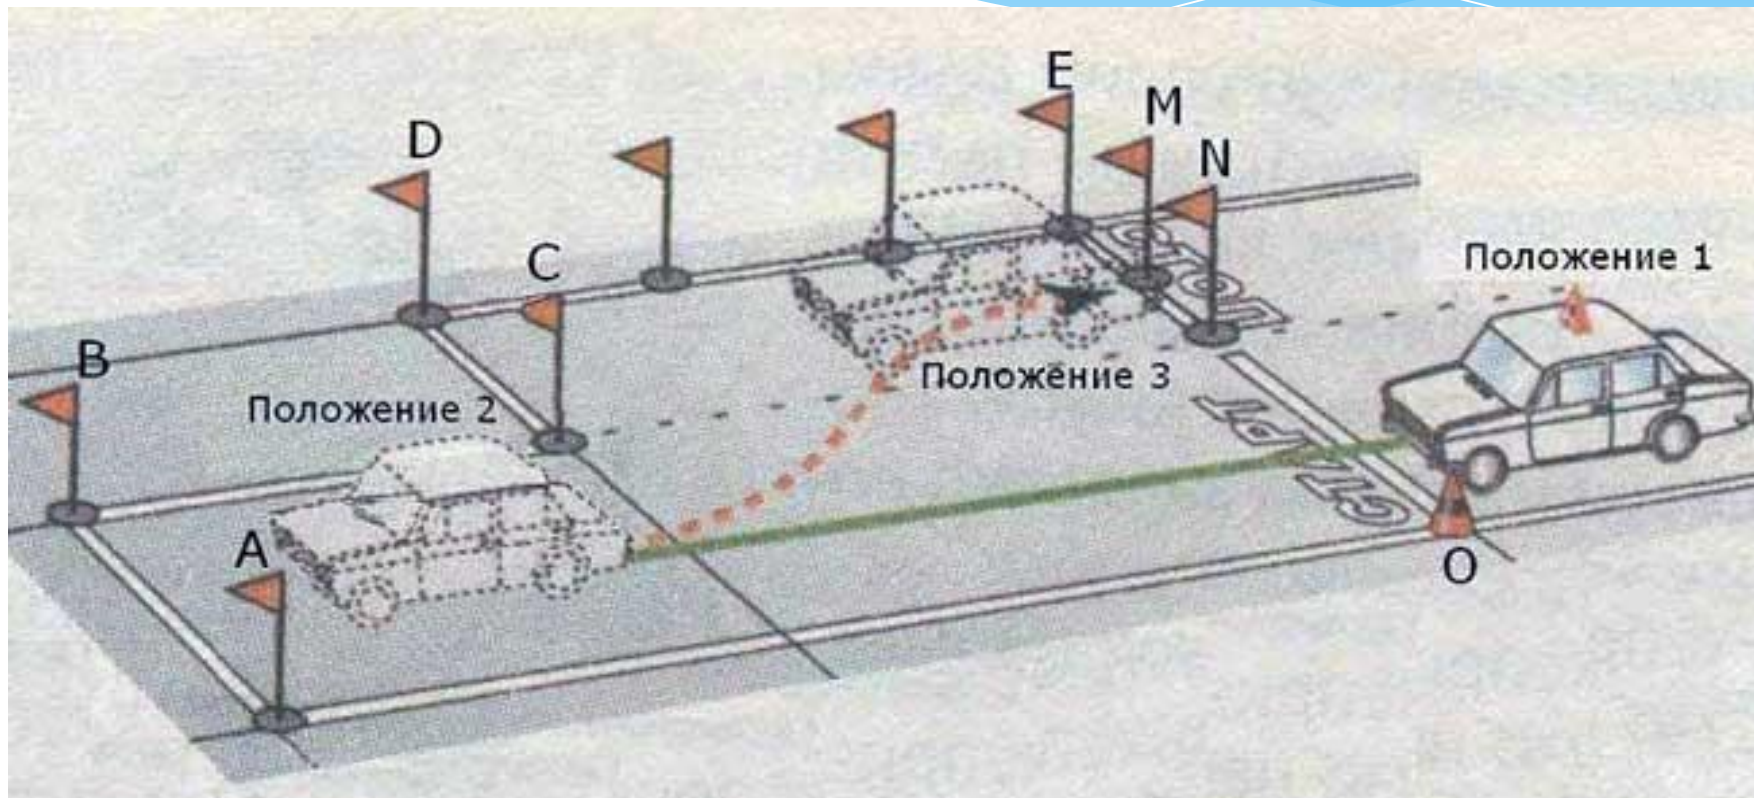

Параллельная парковка задним ходом

ХОДОМ

№ п/п	Наименование ошибок	Штрафны е баллы
1	2	3
	ГРУБЫЕ	
1	Сбил элементы конструкции	5
2	Нарушил траекторию движения	5
3	Не пересёк прерывистую линию (по проекции левого борта)	5
	СРЕДНИЕ	
4	Не включил стояночный тормоз	3
5	Не выключил передачу	3
6	Не выполнил упражнение при однократном включении передачи заднего хода	3
	МЕЛКИЕ	
7	При выполнении упражнения двигатель заглох	1