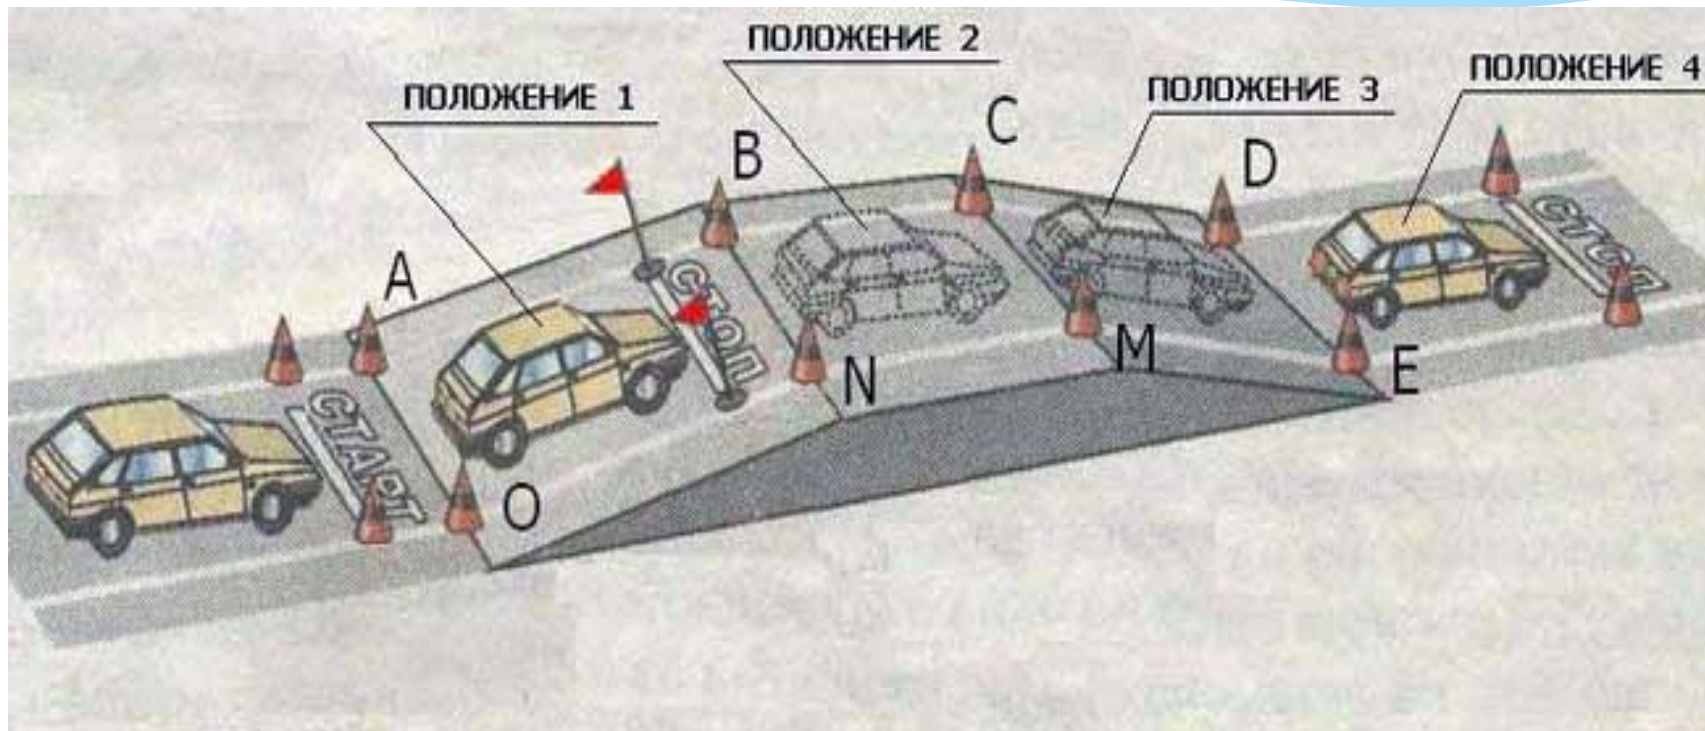

Остановка и трогание на подъеме

№ п/п	Наименование ошибок	Штрафные баллы
1	2	3
	ГРУБЫЕ	
1	Сбил элементы конструкции	5
2	Пересёк линию стоп (по проекции переднего бампера)	5
3	Допустил откат более допустимого	5
	СРЕДНИЕ	
4	Не включил стояночный тормоз	3
5	Не выключил передачу	3
6	При выполнении упражнения двигатель заглох	3