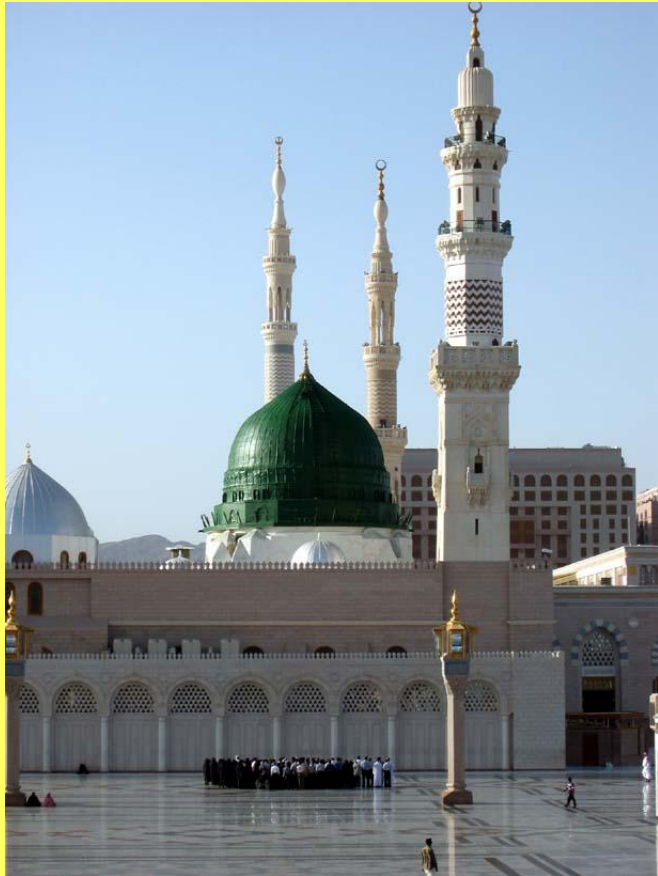

Квартальная (гузарная) мечеть

Квартальная (гузарная) мечеть

Мечеть Бала Хауз. Бухара

Квартальная (гузарная) мечеть

Квартальная (гузарная) мечеть

Квартальная (гузарная) мечеть

Мечеть-намазгох

Бухара

Три главные мечети в исламе

- Мечеть Масджид Аль-Харам
(запретная) в Мекке
- Мечеть Мунавар Аль-Харам
(мечеть Пророка) в Медине
- Мечеть Аль-Акса
(удаленная) в Иерусалиме

Мечеть в Мекке

Мечеть в Медине

Мечеть Аль-Акса. Иерусалим

Мечеть Омара

An aerial photograph of the Temple Mount in Jerusalem, showing the Dome of the Rock and the Al-Aksa Mosque. The Dome of the Rock is a large circular building with a prominent golden dome, situated in the upper part of the image. The Al-Aksa Mosque is a large rectangular complex with a smaller silver dome, located in the lower part of the image. Red lines connect the labels to the respective buildings. The surrounding city of Jerusalem is visible in the background.