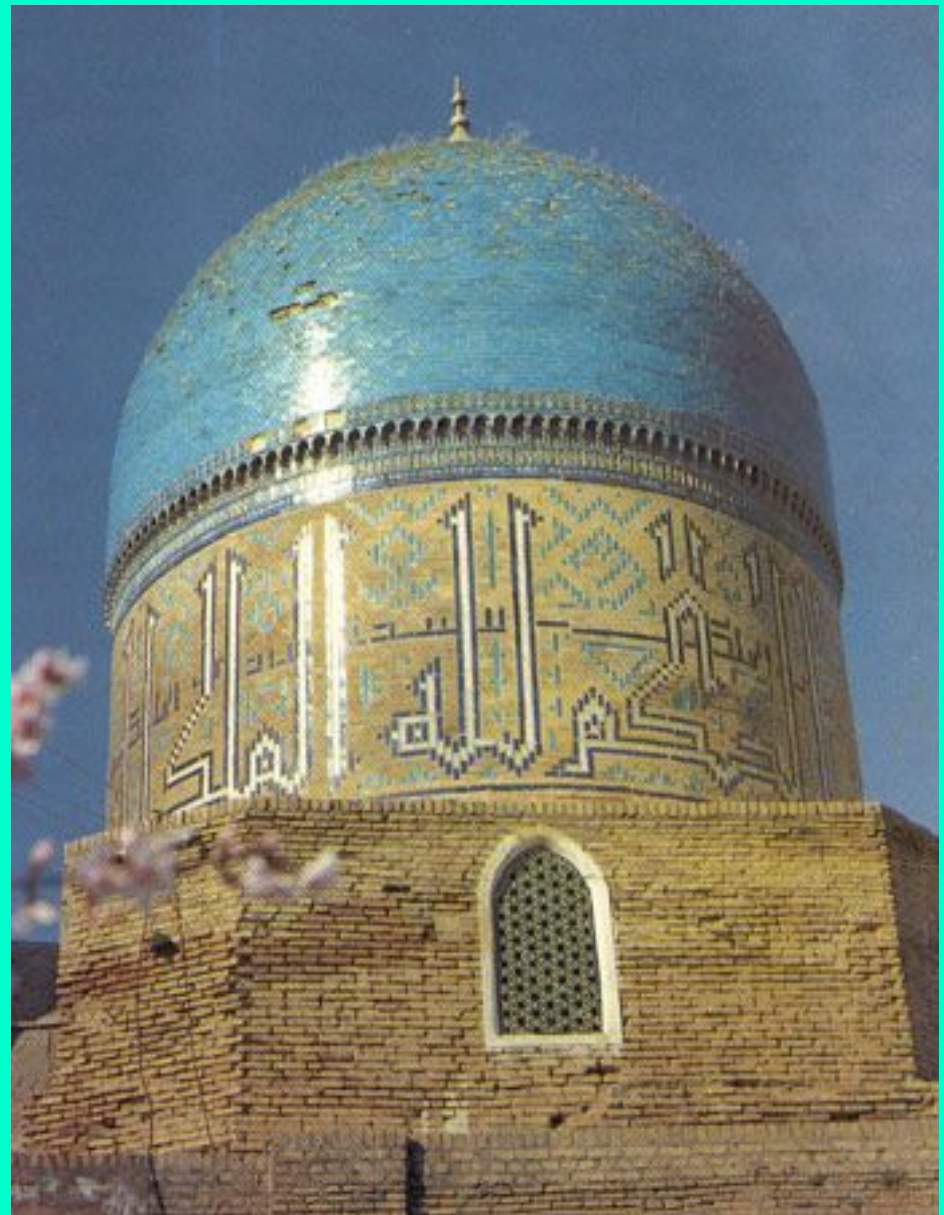

Архитектура ислама

Символы

Купол мечети
«ДЖАМАЛ»

Символ
Божественной
совершенной красоты

Купол мечети Гур-Эмир. Самарканд

Купол мечети

Архитектура ислама

Символы

Символы

Письмена
на
внешних стенах мечети
«СИФАТ»
Символ
божественного имени

Надпись на барабане. Мавзолей Гумбази Сайидон.
Шахрисабз

Архитектура ислама

Символы

Письмена
на
внешних стенах мечети
«Сифат»
Символ
божественного имени