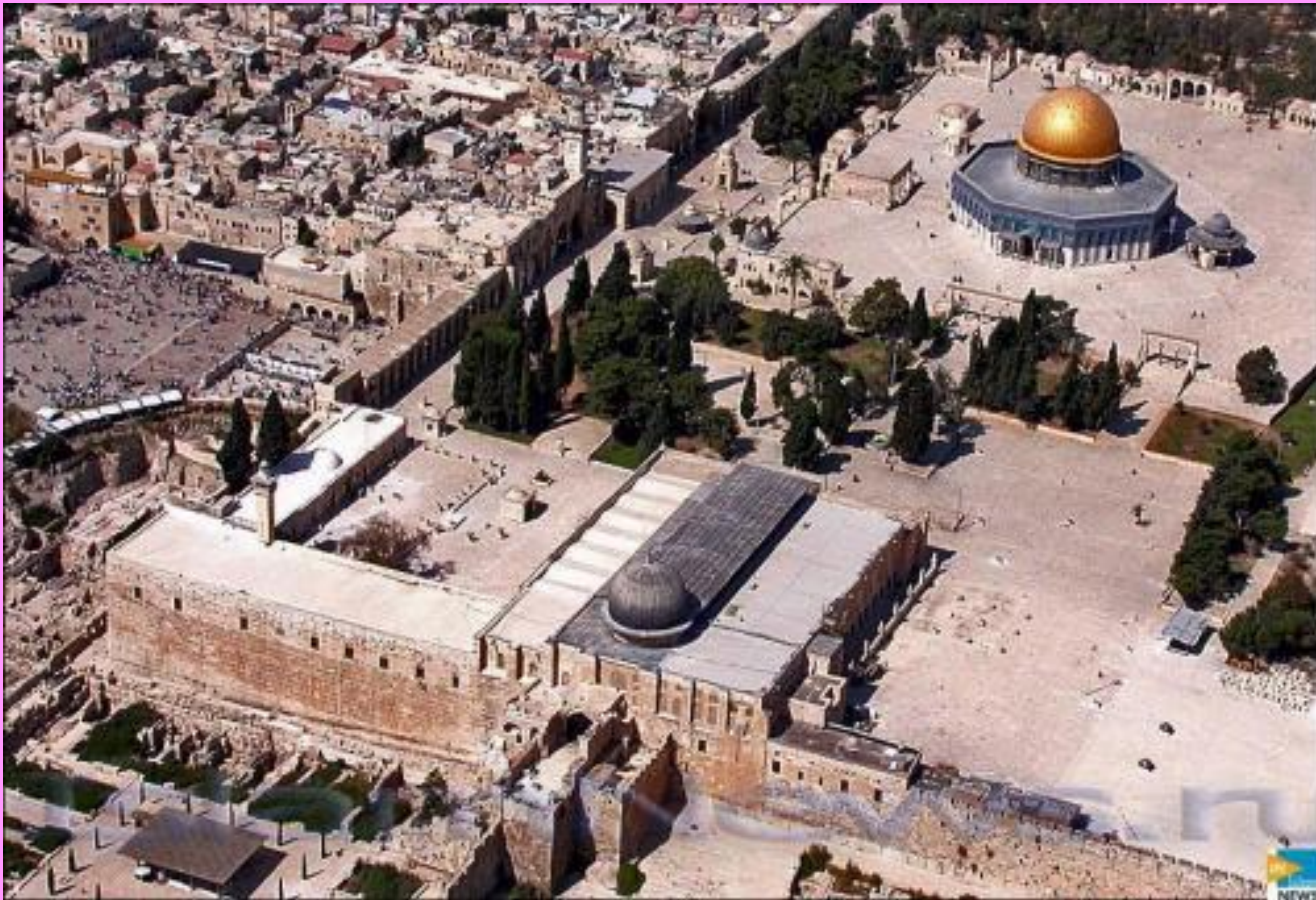

Мечеть Омара

An aerial photograph of the Temple Mount in Jerusalem, showing the Dome of the Rock and the Al-Aksa Mosque. The Dome of the Rock is a large circular building with a prominent golden dome, situated in the upper part of the image. The Al-Aksa Mosque is a large rectangular complex with a smaller silver dome, located in the lower part of the image. Red lines connect the labels to the respective buildings. The surrounding city of Jerusalem is visible in the background.

Мечеть Купол Скалы

Мечеть Аль-Акса

Мечеть Аль-Акса. Иерусалим

Мечеть Аль-Акса. Иерусалим

Интерьер мечети Аль-Акса

Мечети Аль-Акса и Купол Скалы (мечеть Омара). Иерусалим

Мечети Аль-Акса и Купол Скалы (мечеть Омара). Иерусалим