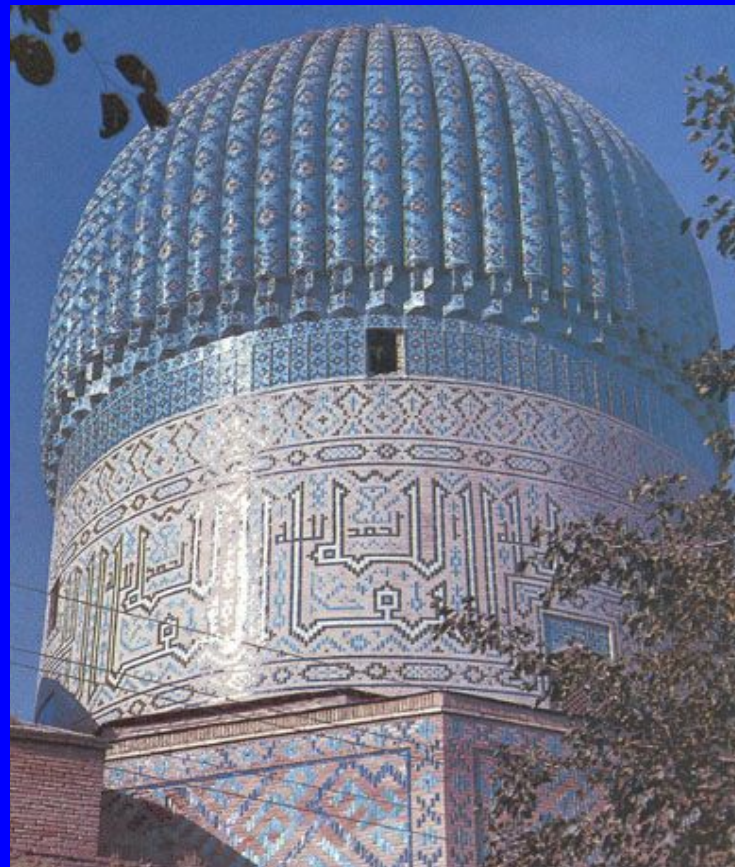

- **Минарет** – вертикальное башнеобразное сооружение, с которого звучит призыв на молитву мусульман
- **Хауз** – водоем для ритуальных омовений
- **Максура** – место для представителей духовной власти
- **Изолированный зал для женщин с отдельным входом**

Мечеть. Минарет

Бухара

Медина

Мечеть. Хауз

Мечеть. Хауз

Мечеть. Хауз

Мечеть. Максура

Мечеть. Зал для женщин

Мечеть. Зал для женщин

Мечеть. Зал для женщин

Интерьер мечети

- Михраб - ниша
- Минбар - кафедра

Мечеть. Михраб. Кибла

Михраб
мечети Тилля-Кари
Самарканд

Мечеть. Минбар

Мечеть. Минбар

Архитектура ислама

Символы

Купол мечети
«ДЖАМАЛ»

Символ
Божественной
совершенной красоты

Купол мечети Гур-Эмир. Самарканд

Купол мечети

Архитектура ислама

Символы