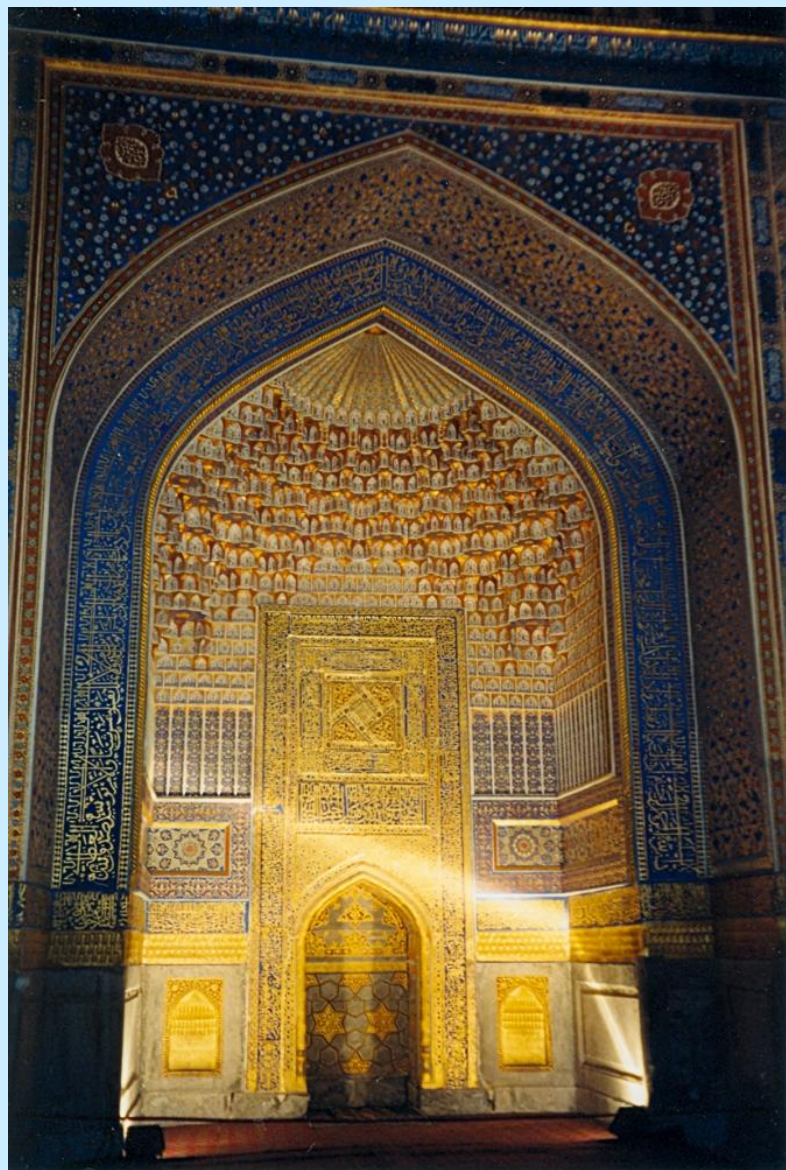

- **Минарет** – вертикальное башнеобразное сооружение, с которого звучит призыв на молитву мусульман
- **Хауз** – водоем для ритуальных омовений
- **Максура** – место для представителей духовной власти
- **Изолированный зал для женщин с отдельным входом**

Мечеть. Минарет

Бухара

Медина

Мечеть. Хауз

Мечеть. Хауз

Мечеть. Хауз

Мечеть. Максура

Мечеть. Зал для женщин

Мечеть. Зал для женщин

Мечеть. Зал для женщин

Интерьер мечети

- Михраб - ниша
- Минбар - кафедра

Мечеть. Михраб. Кибла

Михраб
мечети Тилля-Кари
Самарканд

Мечеть. Минбар

Мечеть. Минбар

Архитектура ислама

Символы

Купол мечети
«ДЖАМАЛ»

Символ
Божественной
совершенной красоты

Купол мечети Гур-Эмир. Самарканд

Купол мечети

Архитектура ислама

Символы