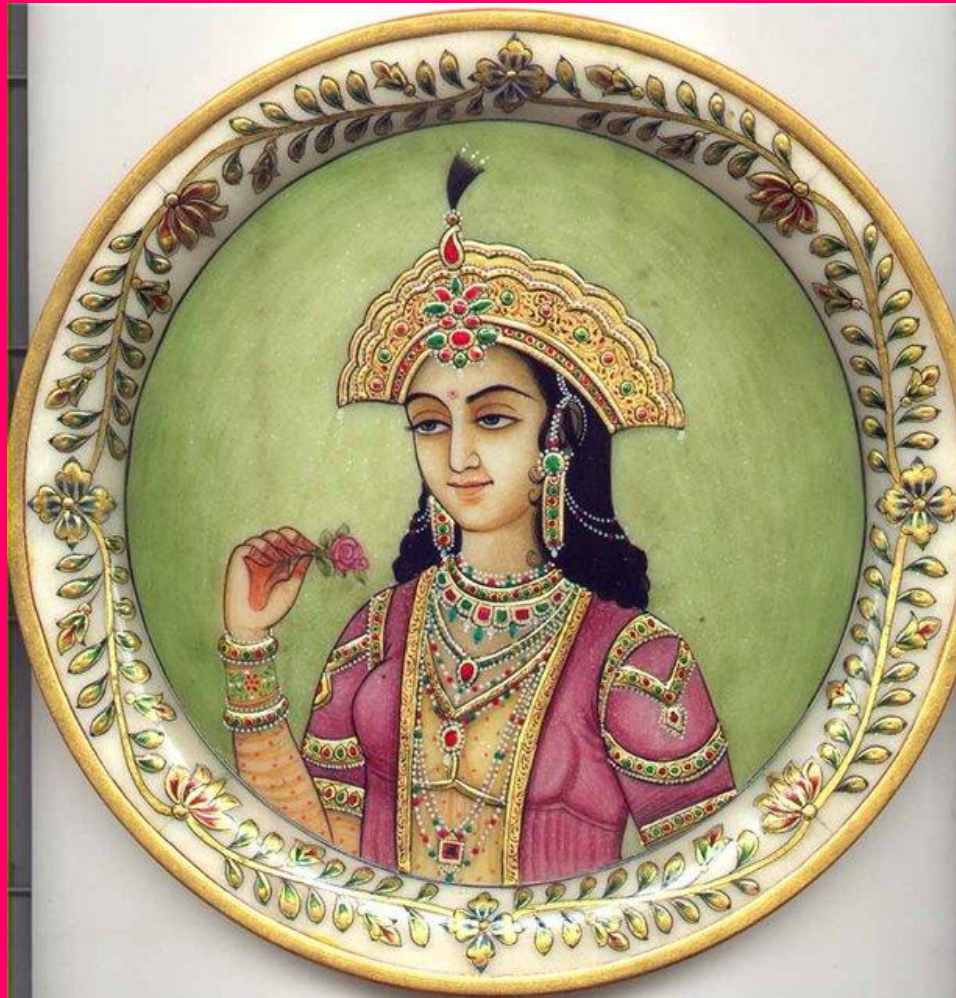

Мумтаз-Махал