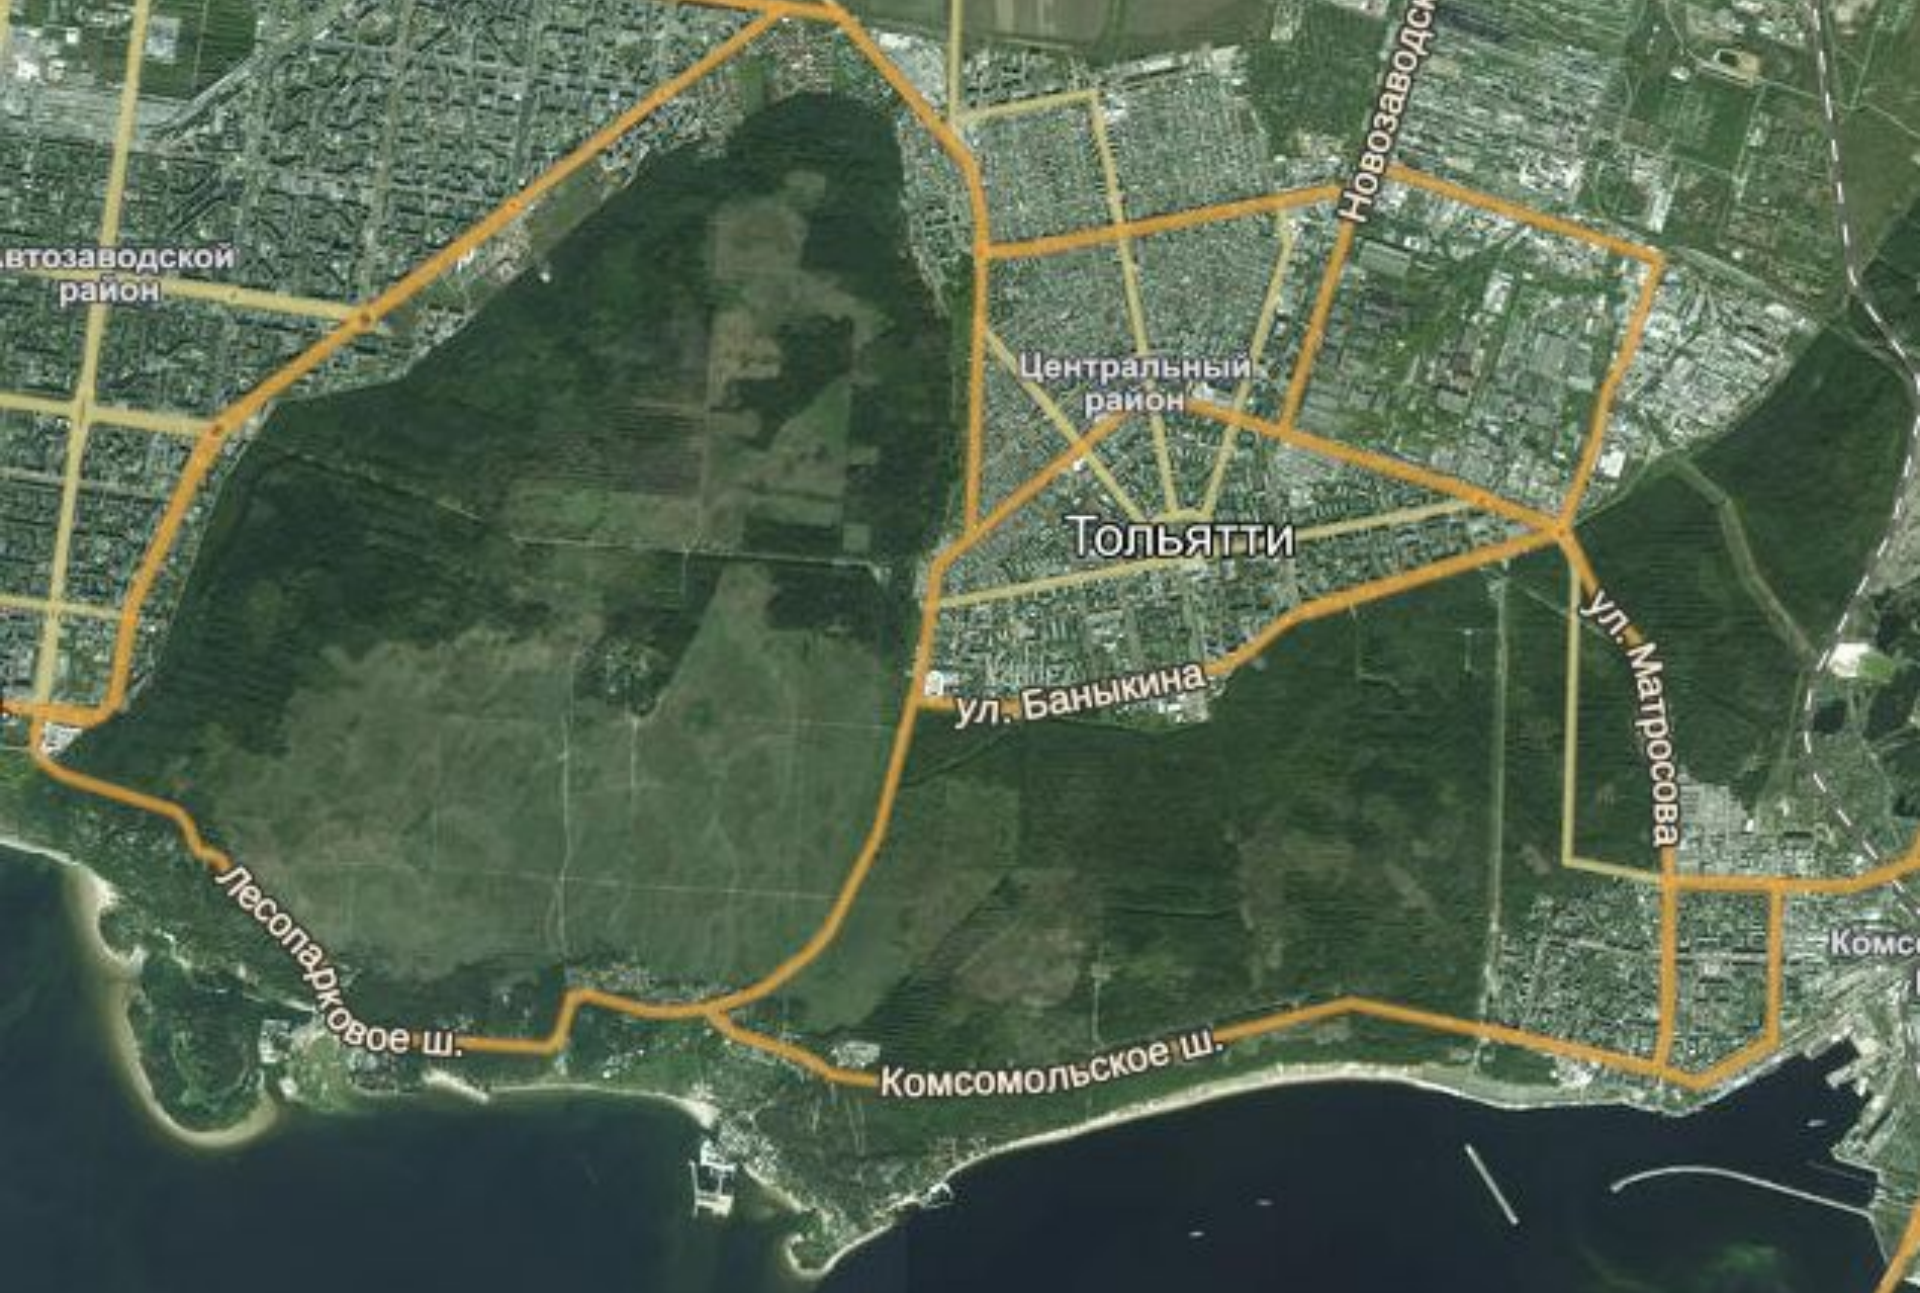

Восстановление леса
после пожаров 2010
года

Городские леса Тольятти 2014

Лесные кварталы поврежденные пожарами 2010 года

MUSTANG

seppi m.

Посадки леса 2011 года

Посаженный лес в 2011 году

Посадки сосны 2014 года