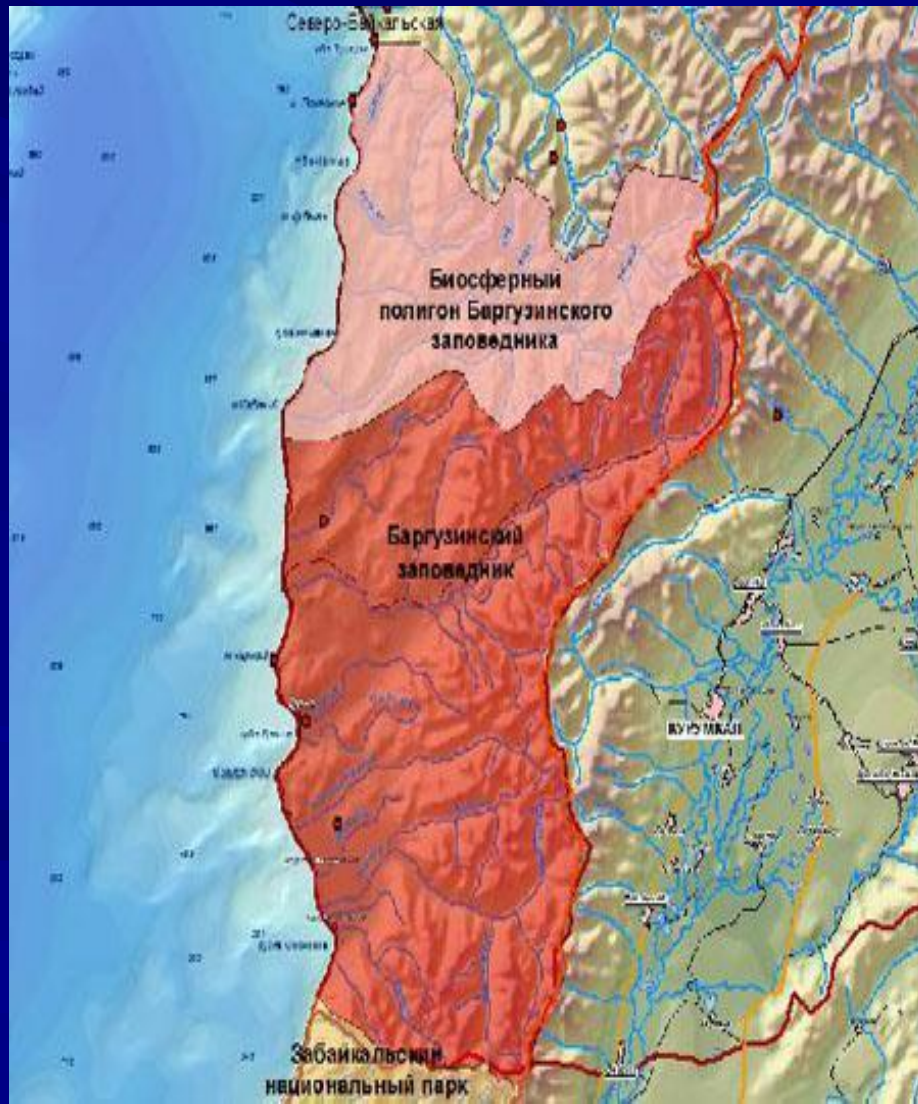

БАРГУЗИНСКИЙ ЗАПОВЕДНИК

Местонахождение и площадь заповедника

Цель создания

ЖИВОТНЫЙ МИР

Лесные обитатели

www.zaresco.ru

Рыжая лисица (*Vulpes vulpes*)

заповедная россия

Таёжные животные

Птицы

Птицы

Водные обитатели

РАСТИТЕЛЬНЫЙ МИР

Деревья тайги

Деревья тайги

Деревья речных долин

Любка двулистная

Плаун альпийский

Грушанка красная

Папоротник

Голубика

Брусника

ЗАКЛЮЧЕНИЕ