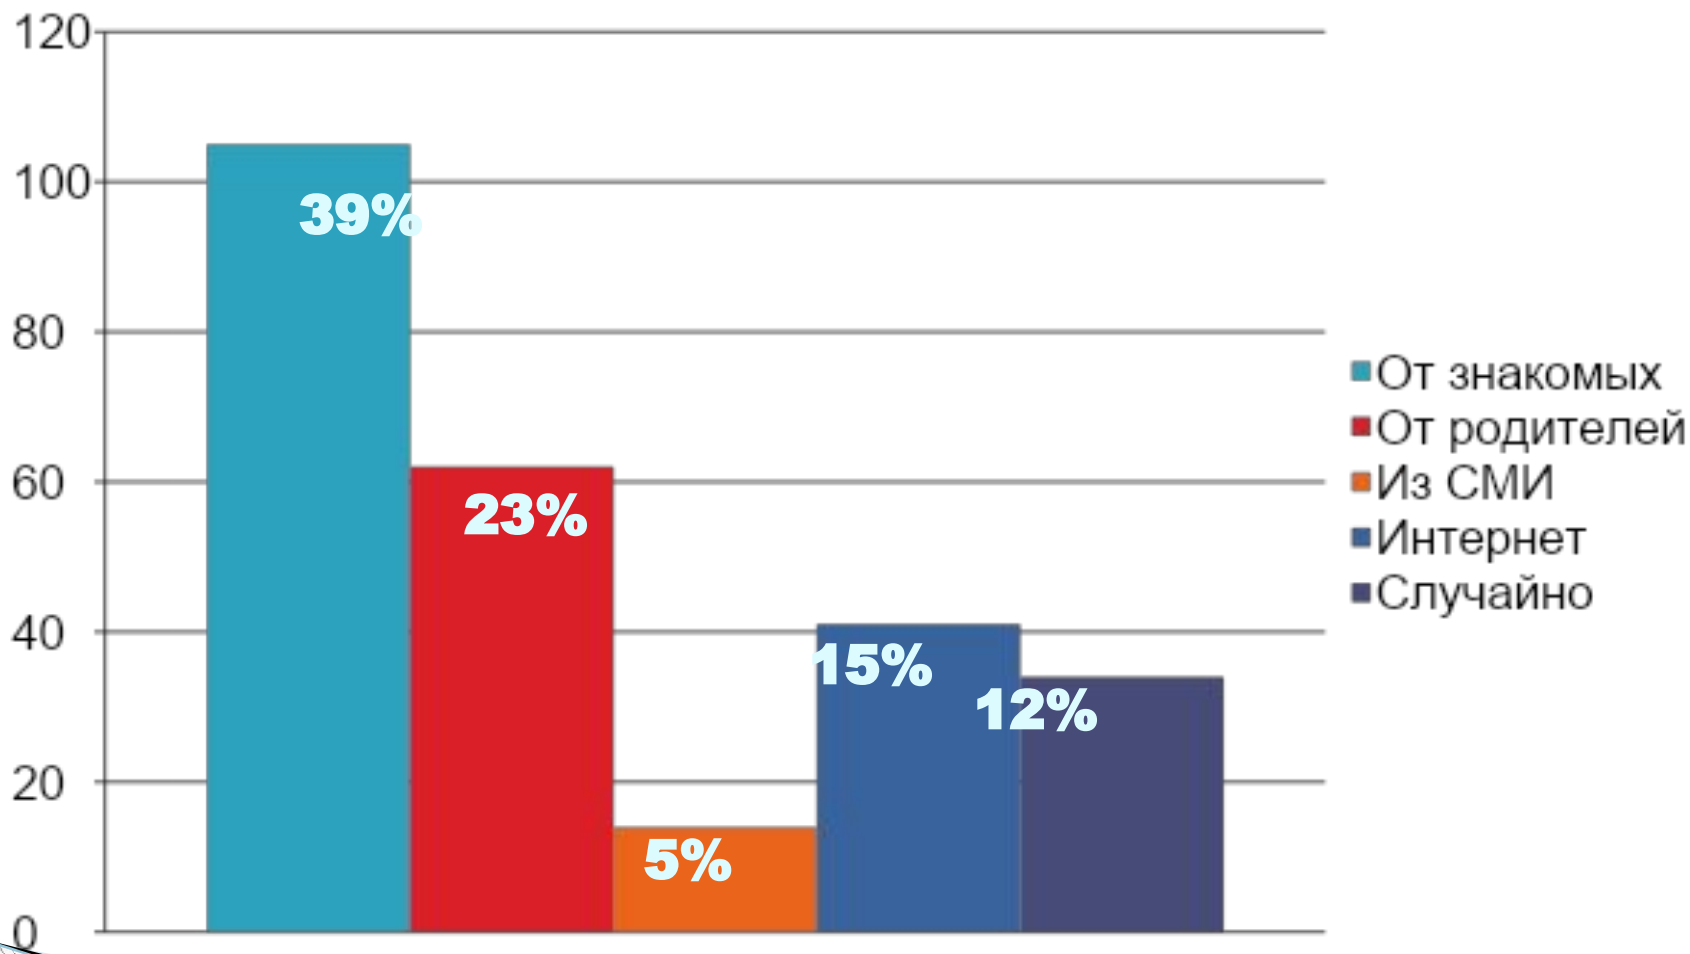

Результаты анкетирования студентов ЕМК по вопросам профориентации

В опросе принял участие 271 человек

1. Откуда узнали о колледже?

2. Считаете ли ЕМК удачным выбором?

3. Субъективная оценка качества образования в ЕМК