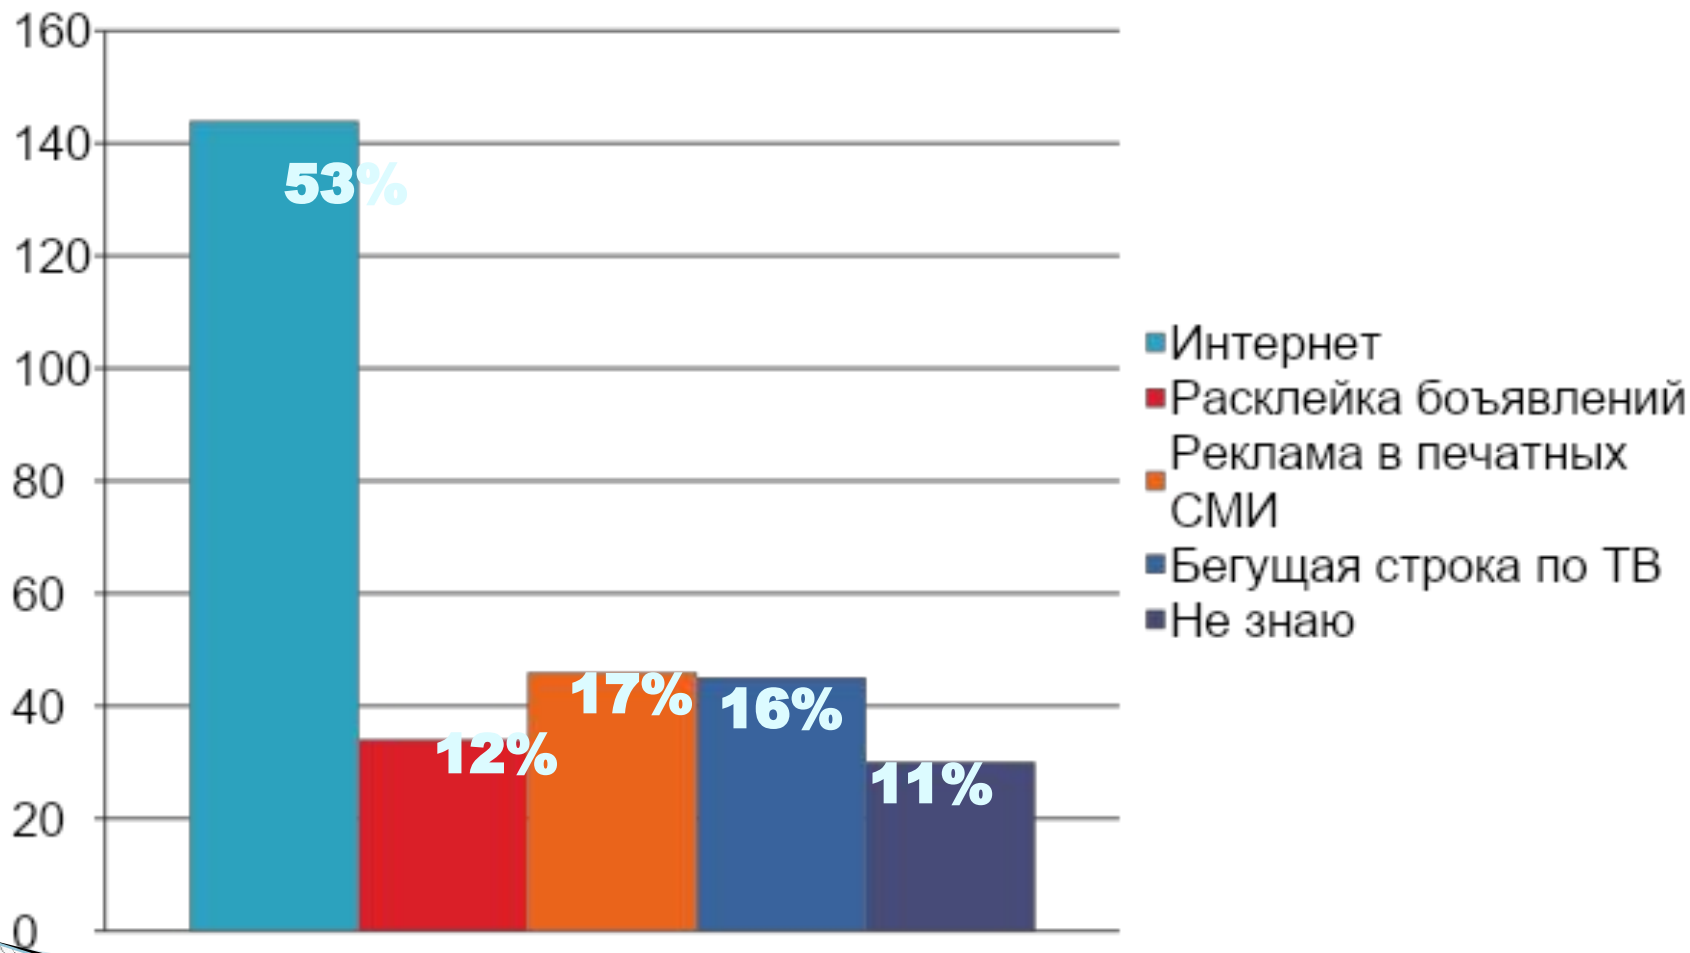

8. Где размещать информацию для привлечения абитуриентов?