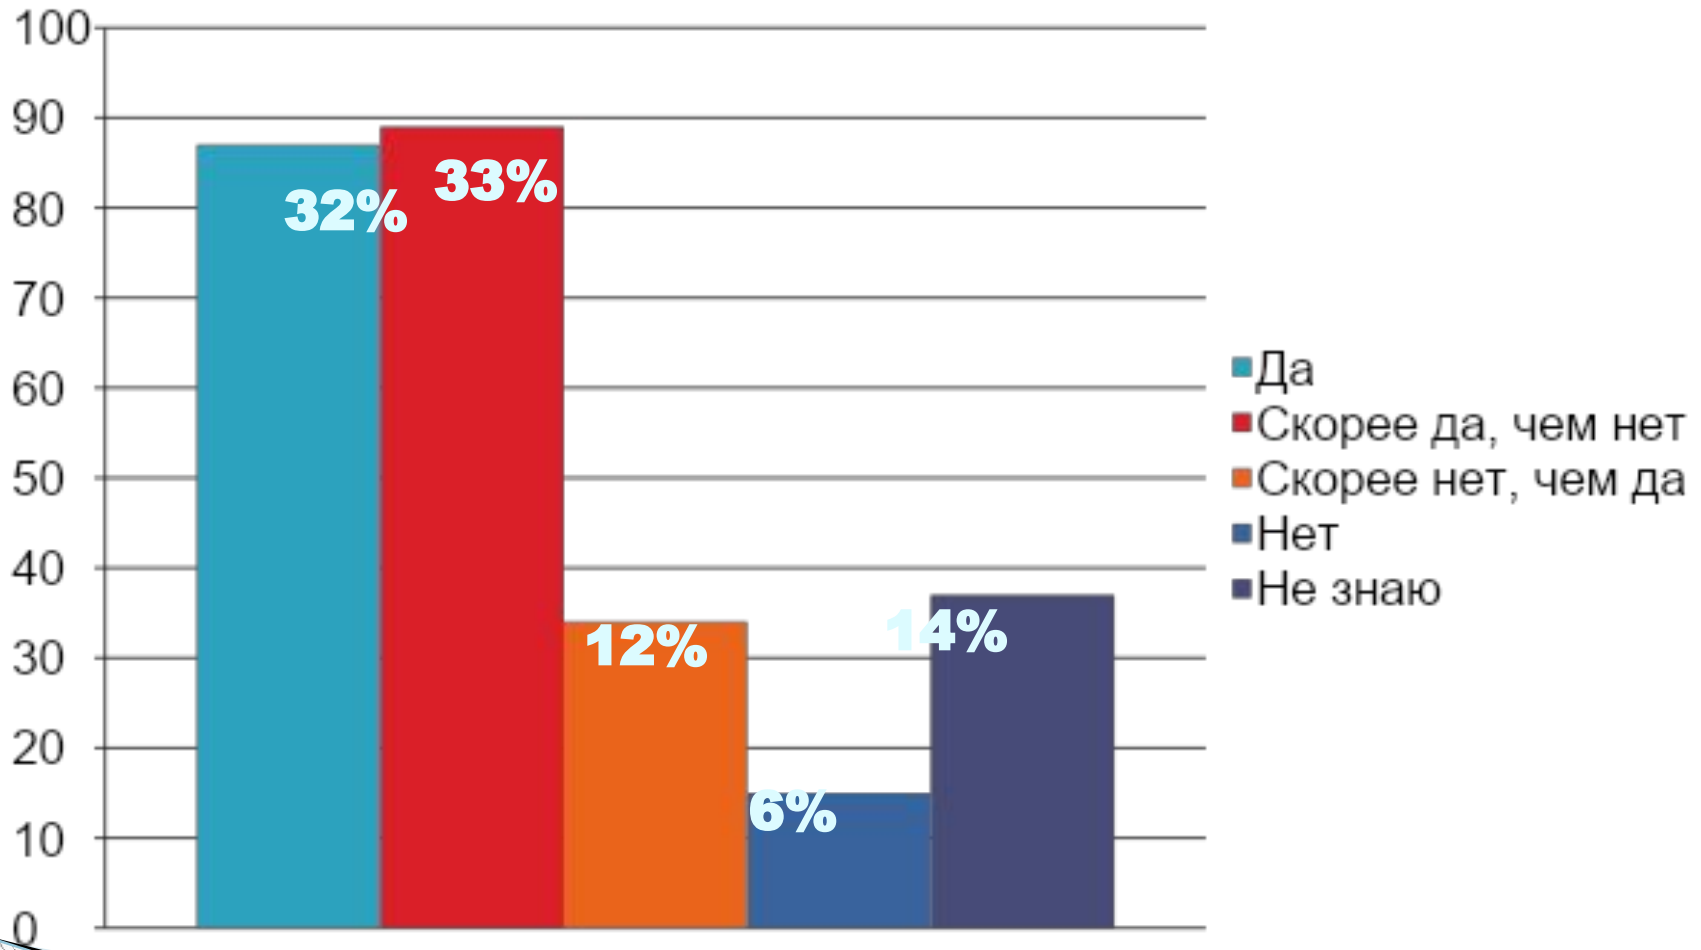

6. Намерены ли вы работать по профессии, которую получаете?