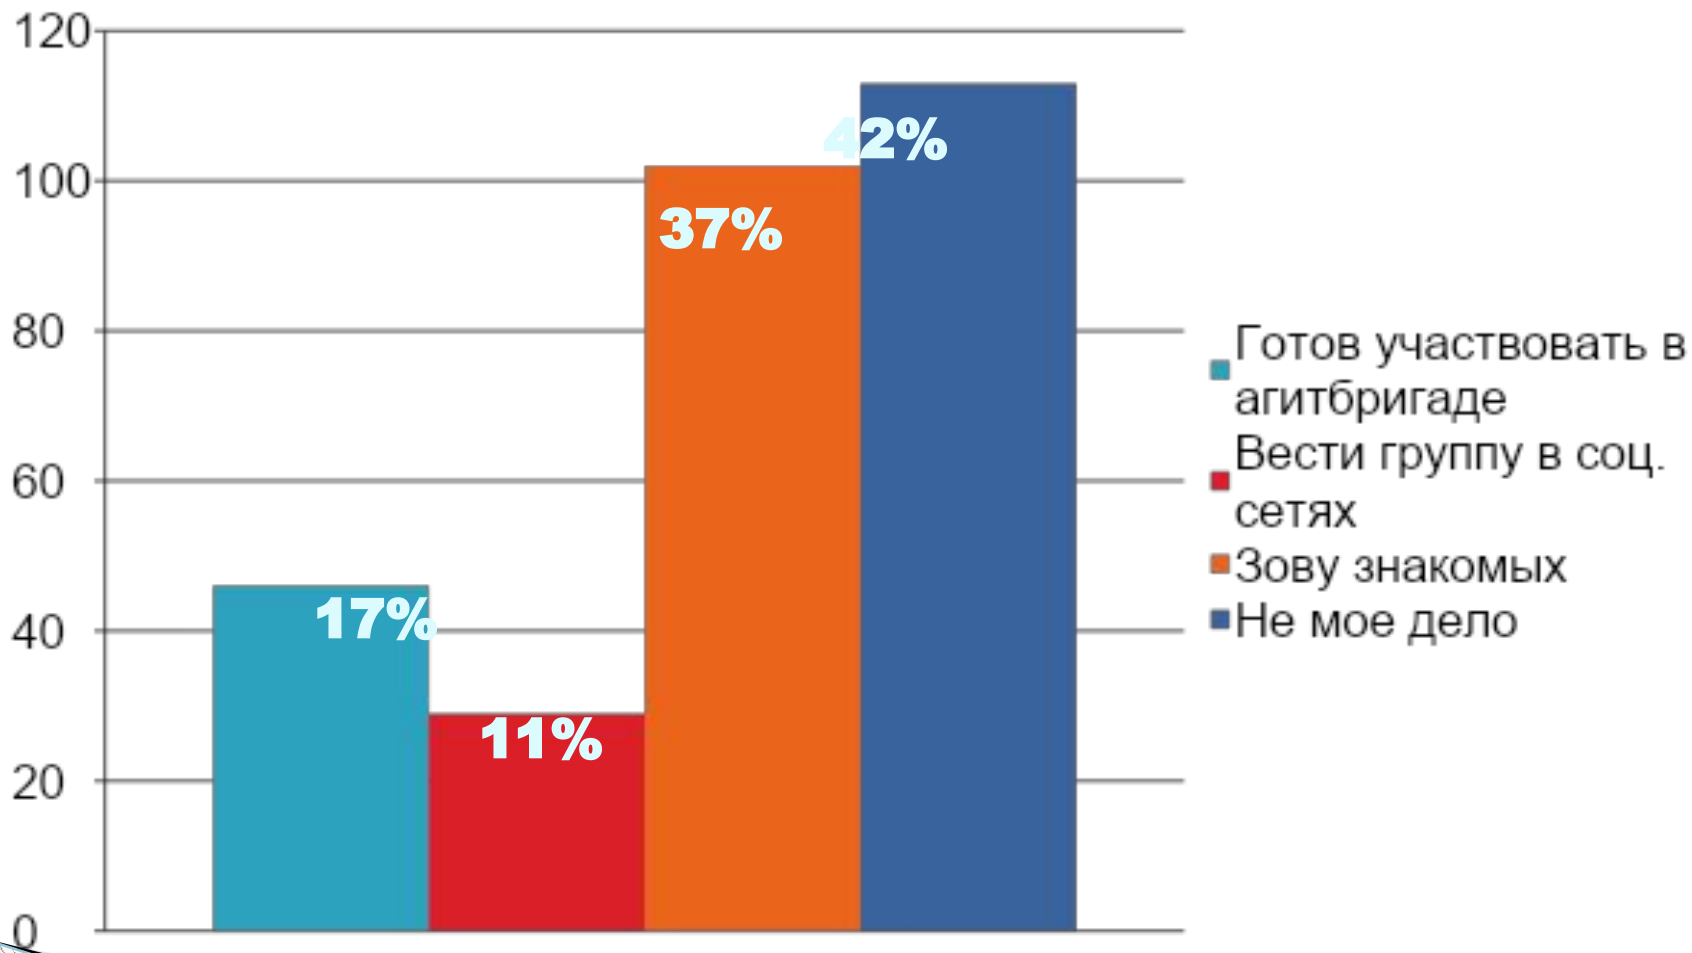

Результаты анкетирования студентов ЕМК по вопросам профориентации

В опросе принял участие 271 человек

1. Откуда узнали о колледже?

2. Считаете ли ЕМК удачным выбором?

3. Субъективная оценка качества образования в ЕМК

4. Рекомендовали бы вы знакомым поступать в ЕМК?

5. Что может «отпугнуть» абитуриента от поступления в ЕМК?

6. Намерены ли вы работать по профессии, которую получаете?

7. Роль студентов в привлечении абитуриентов