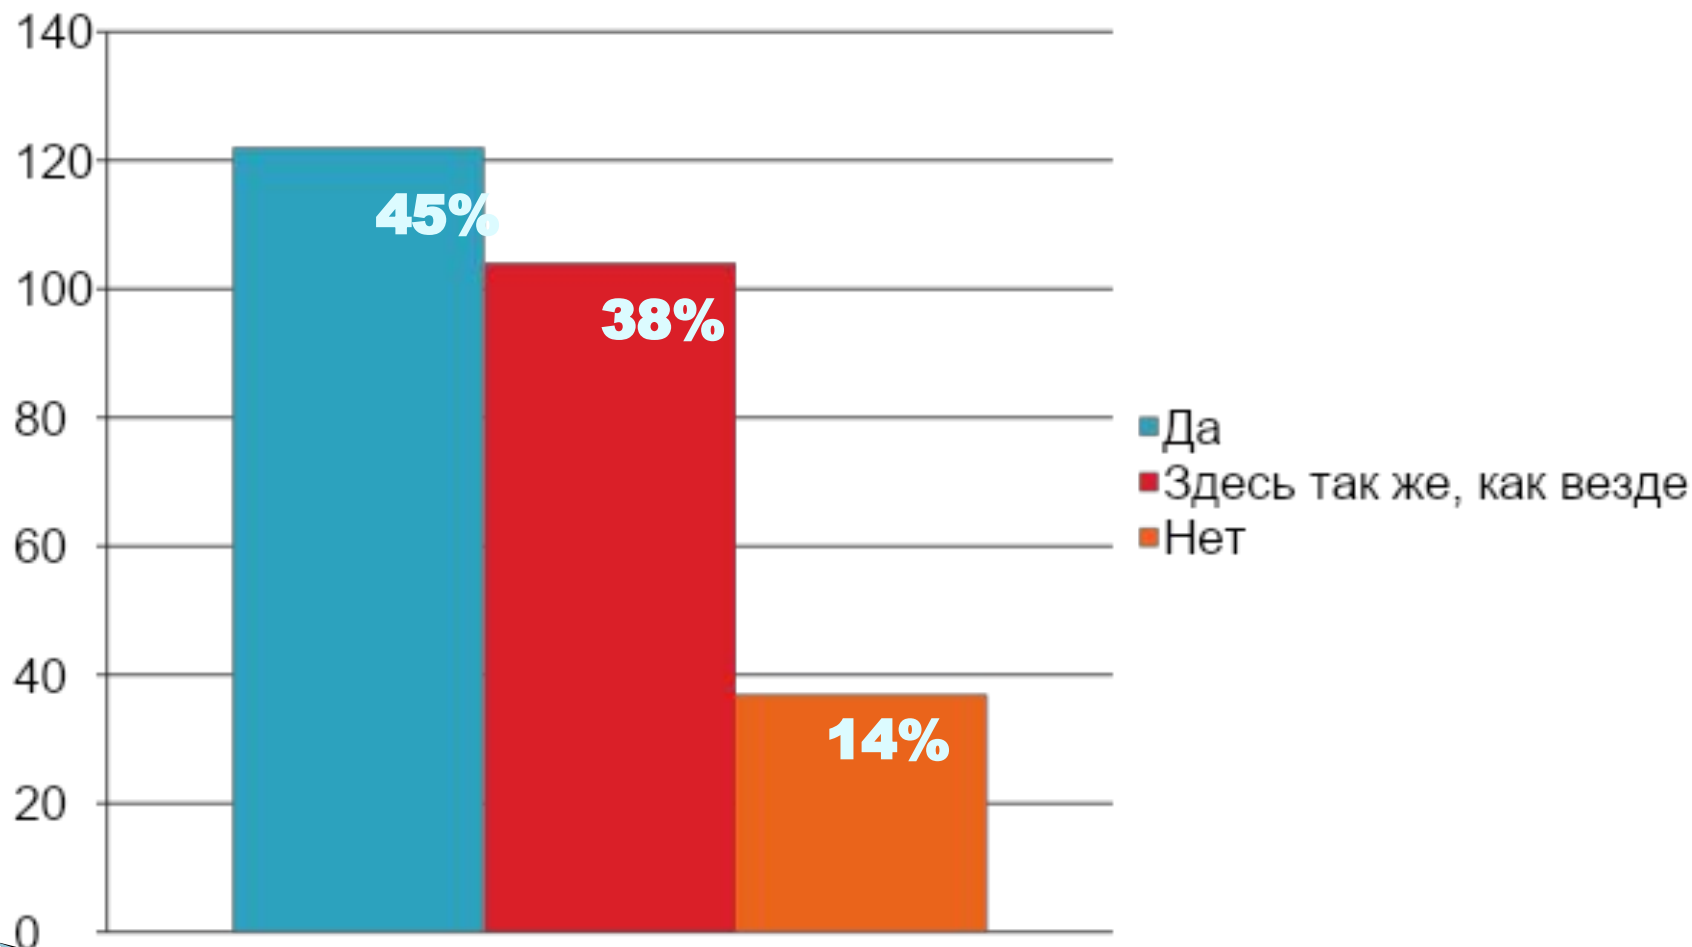

Результаты анкетирования студентов ЕМК по вопросам профориентации

В опросе принял участие 271 человек

1. Откуда узнали о колледже?

2. Считаете ли ЕМК удачным выбором?

3. Субъективная оценка качества образования в ЕМК