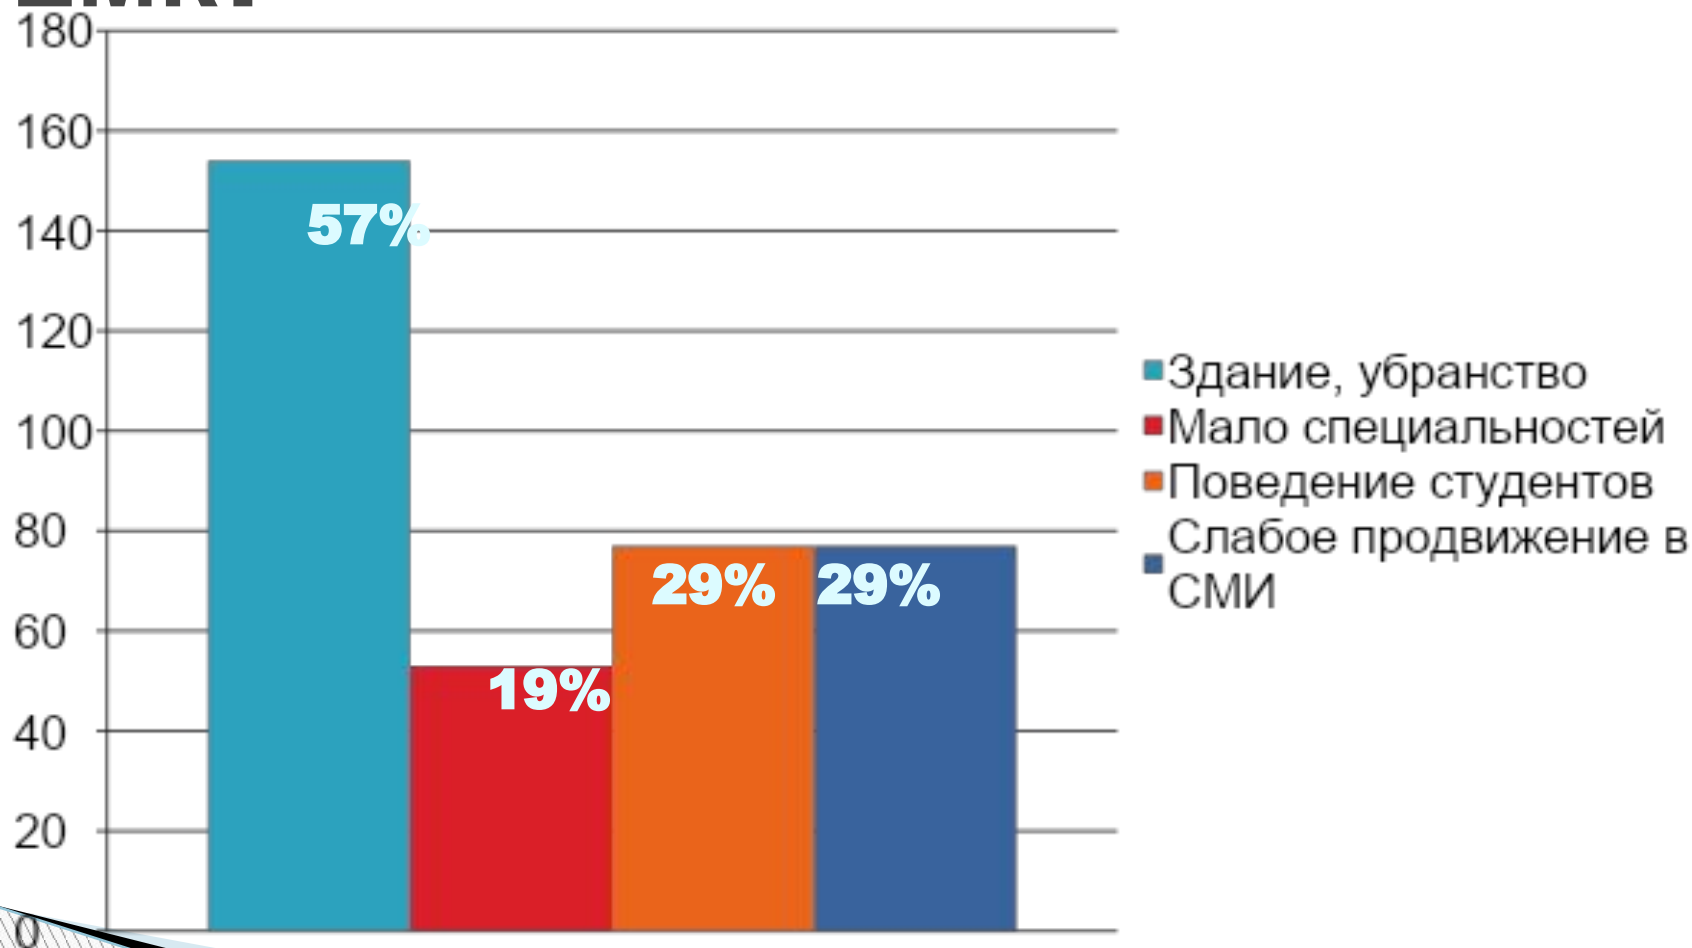

5. Что может «отпугнуть» абитуриента от поступления в ЕМК?