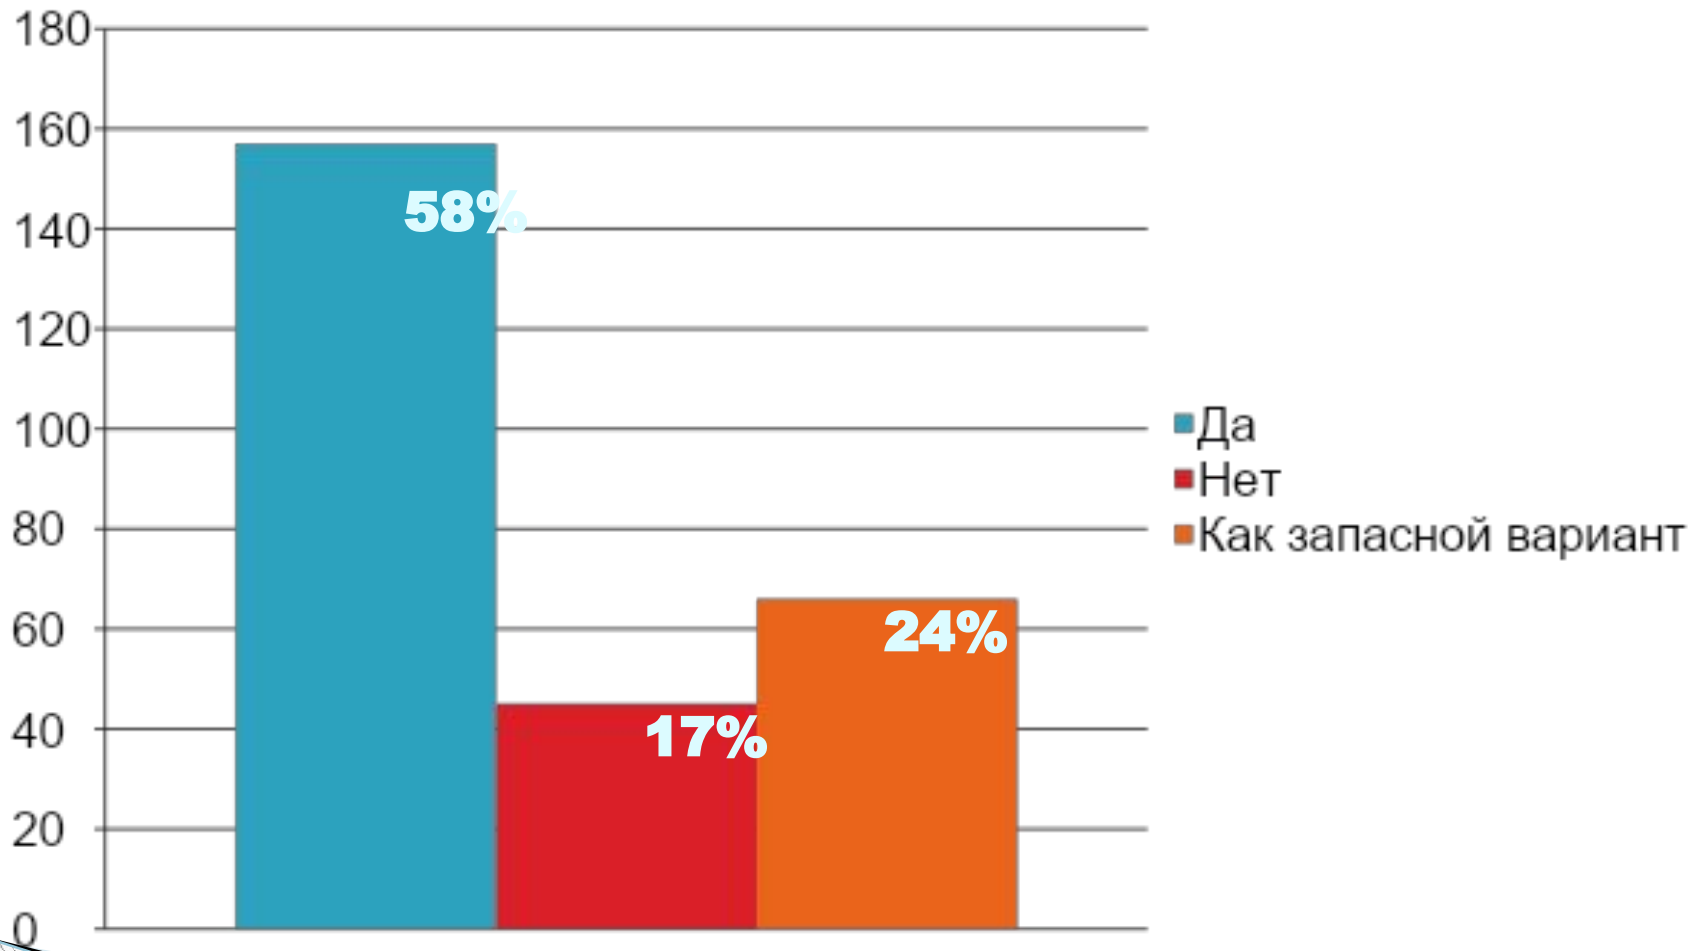

4. Рекомендовали бы вы знакомым поступать в ЕМК?