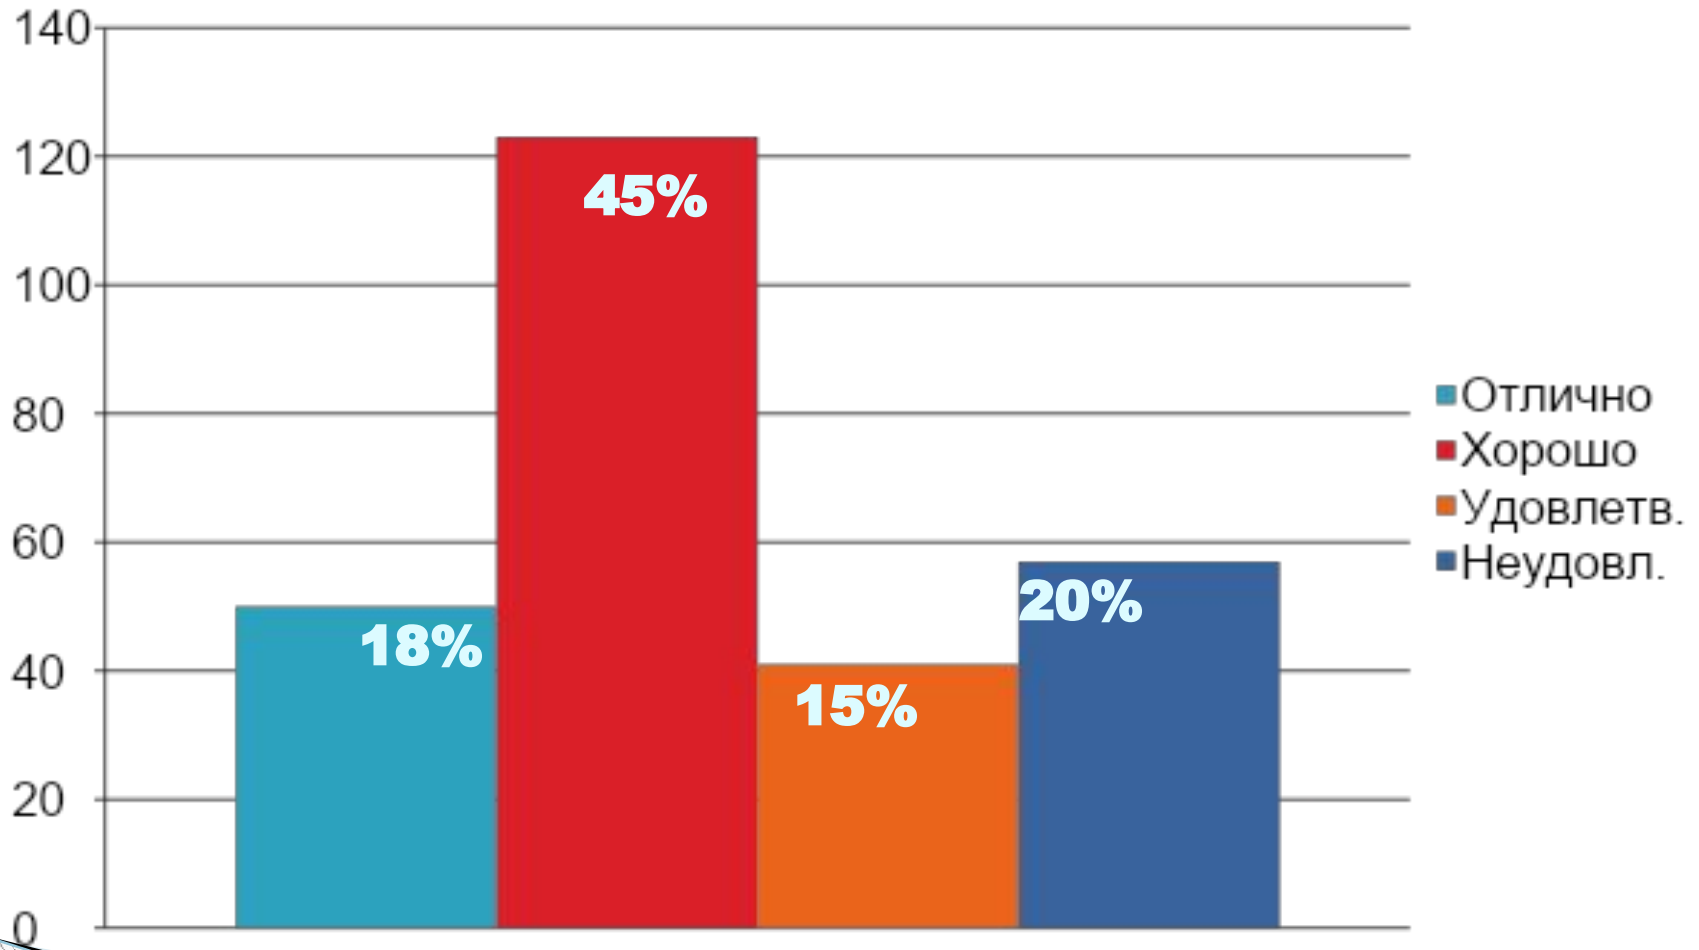

Результаты анкетирования студентов ЕМК по вопросам профориентации

В опросе принял участие 271 человек

1. Откуда узнали о колледже?

2. Считаете ли ЕМК удачным выбором?

3. Субъективная оценка качества образования в ЕМК