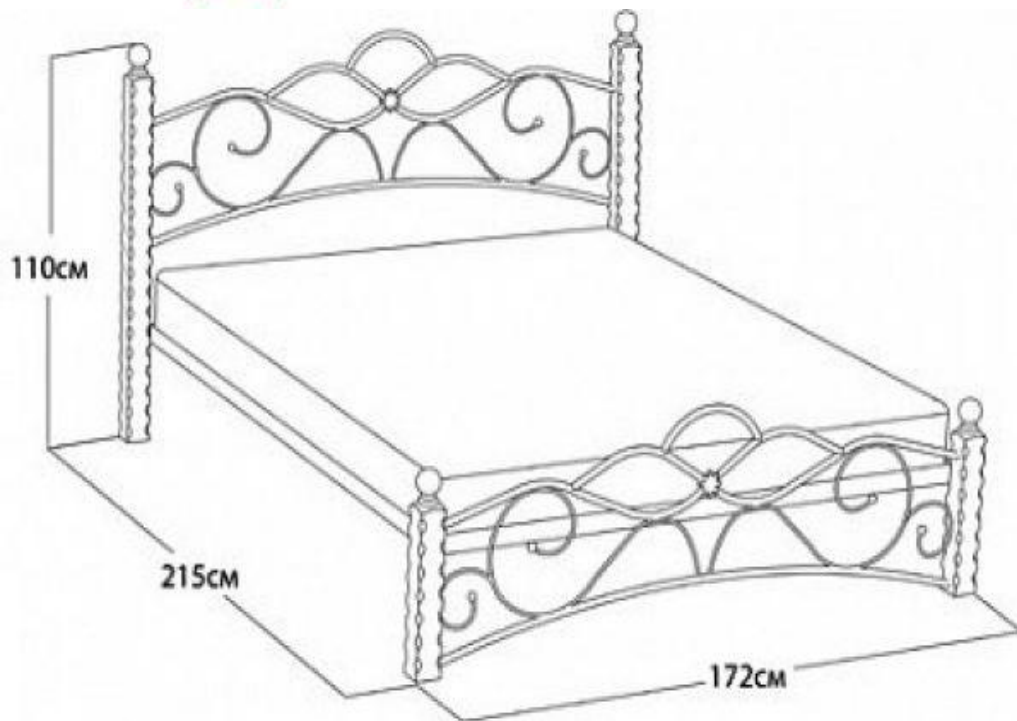

SAKURA

Кровать «Garda 3» :
Спальное место под
матрас:

900 x 2000

1400 x 2000

1600 x 2000

1800 x 2000

Высота матраса от 160

Конструкция кровати
усилена. Усиление
состоит в 2-х
дополнительных опорах
для укрепления
встроенного реечного
основания. Вес упаковок
39 кг.