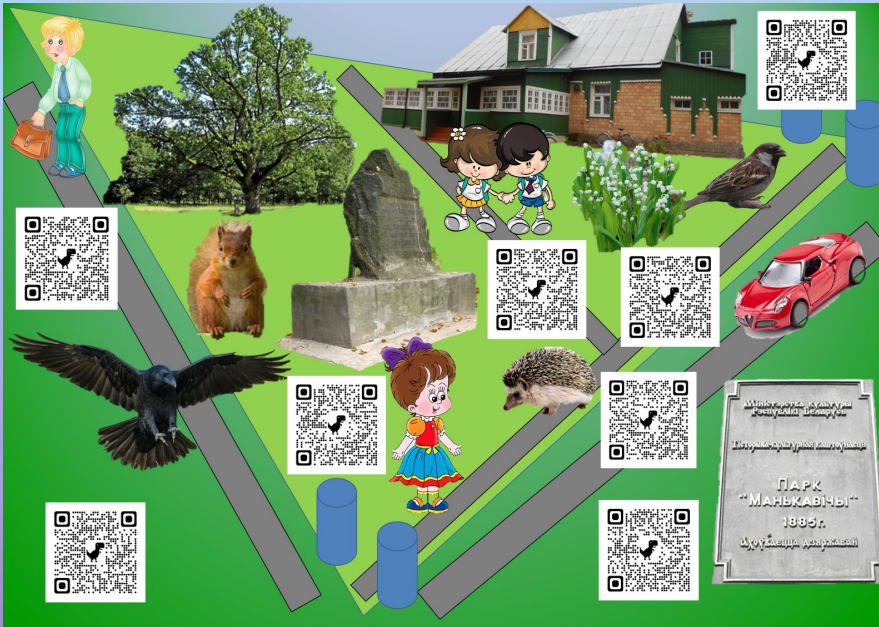

ОТДЕЛ ПО ОБРАЗОВАНИЮ СТОЛИНСКОГО РАЙОННОГО ИСПОЛНИТЕЛЬНОГО КОМИТЕТА
ГОСУДАРСТВЕННОЕ УЧРЕЖДЕНИЕ ДОШКОЛЬНОГО ОБРАЗОВАНИЯ
«МАНЬКОВИЧСКИЙ ЯСЛИ-САД»

**ИСПОЛЬЗОВАНИЕ ТЕХНИК
ВИЗУАЛИЗАЦИИ В РАЗНЫХ
ВИДАХ ДЕТСКОЙ
ДЕЯТЕЛЬНОСТИ**

Маньковичи, 2022

Интерактивные плакаты

«Маньковичский парк»

«Белорусская хатка»

«Ферма»

«На озере»

Интерактивные карты

«Промышленность Столинского района»

«Мемориальные комплексы РБ»

Выбери, карту с которой
будешь играть

Реки, озера

Растения

Животные

Интеллектуальные карты плакаты

«Наша Родина – Беларусь»

«И на суше, и на небе, и в воде – наша армия везде!»

Увлекательное путешествие в библиотеку в рамках тематической недели «Моя малая Родина».

Государственное учреждение дошкольного образования «Маньковичский ясли-сад»

Март

пн	вт	ср	чт	пт	сб	вс
1	2	3	4	5	6	7
8	9	10	11	12	13	14
15	16	17	18	19	20	21
22	23	24	25	26	27	28
29	30	31				