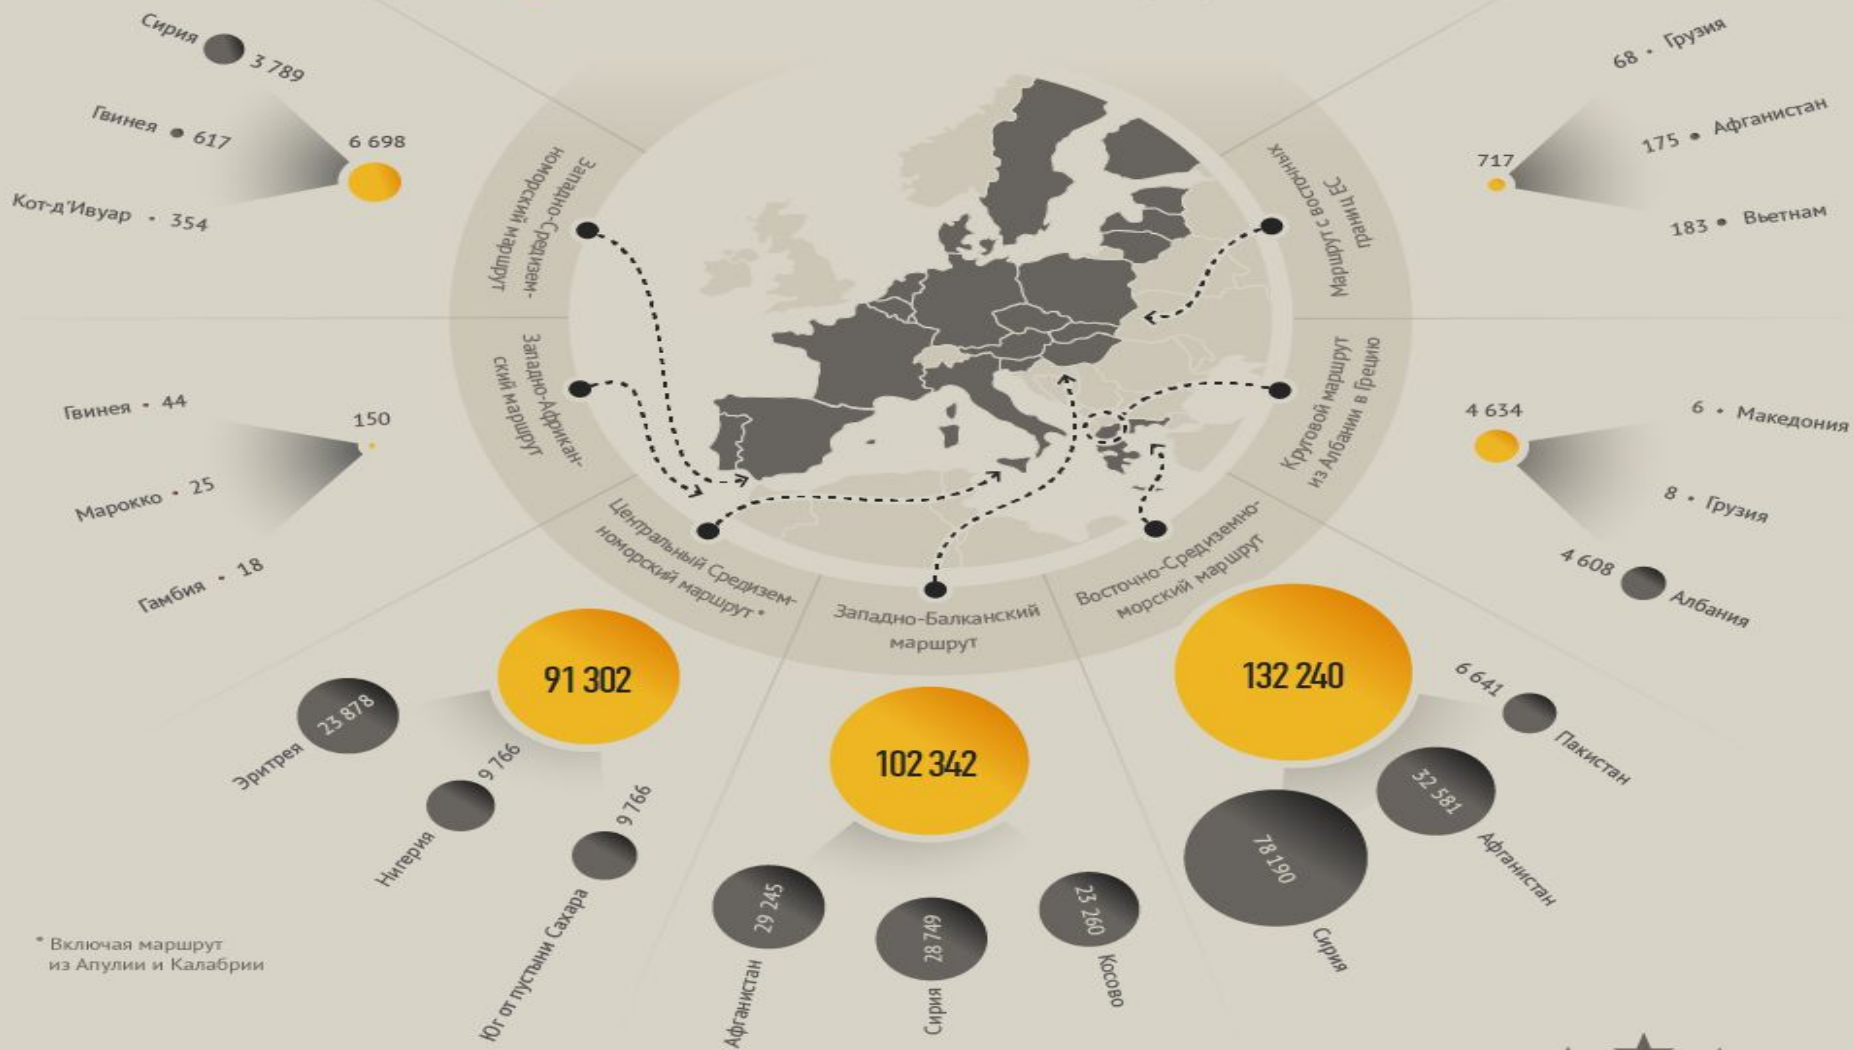

Тема: массовая миграция в ЕС как проблема

**ОДНАЖДЫ
В ДАЛЕКОЙ-ДАЛЕКОЙ
ЕВРОПЕ.....**

Мигранты наносят ответный
удар...

Поток мигрантов в
Европу
породил неразбериху в
ЕС.В

СВЯЗИ С ЭТИМ МИГРАНТЫ
СТАЛИ ПОТЕНЦИАЛЬНОЙ
УГРОЗОЙ ДЛЯ ЕВРОПЫ...

Что такое миграция?

- **Мигра́ция насе́ления** (лат. *migratio* — переселение) — перемещение людей из одного региона (страны) в другой, в ряде случаев большими группами и на большие расстояния.

Нелегальная миграция в Европу

Европа переживает самый крупный миграционный кризис со времён Второй мировой войны

ОТКУДА ИДУТ ОСНОВНЫЕ ПОТОКИ МИГРАНТОВ

Случаи нелегального пересечения границы стран Евросоюза в 2015 г.

● — Количество мигрантов, использовавших этот маршрут, чел.
 ● — Топ-3 стран по количеству мигрантов, чел.

ДИНАМИКА ПОДАЧИ ЗАЯВЛЕНИЙ НА СТАТУС БЕЖЕНЦА В ЕС, 2008-2014 ГГ.

Европейский союз (28 стран)

ФАКТЫ

- 1ой страной откуда бегут мигранты остается Сирия
- 1ой страной с максимальной долей мигрантов стала Венгрия (10 тыс человек на 1 млн жителей)
- 72% мигрантов-мужчины