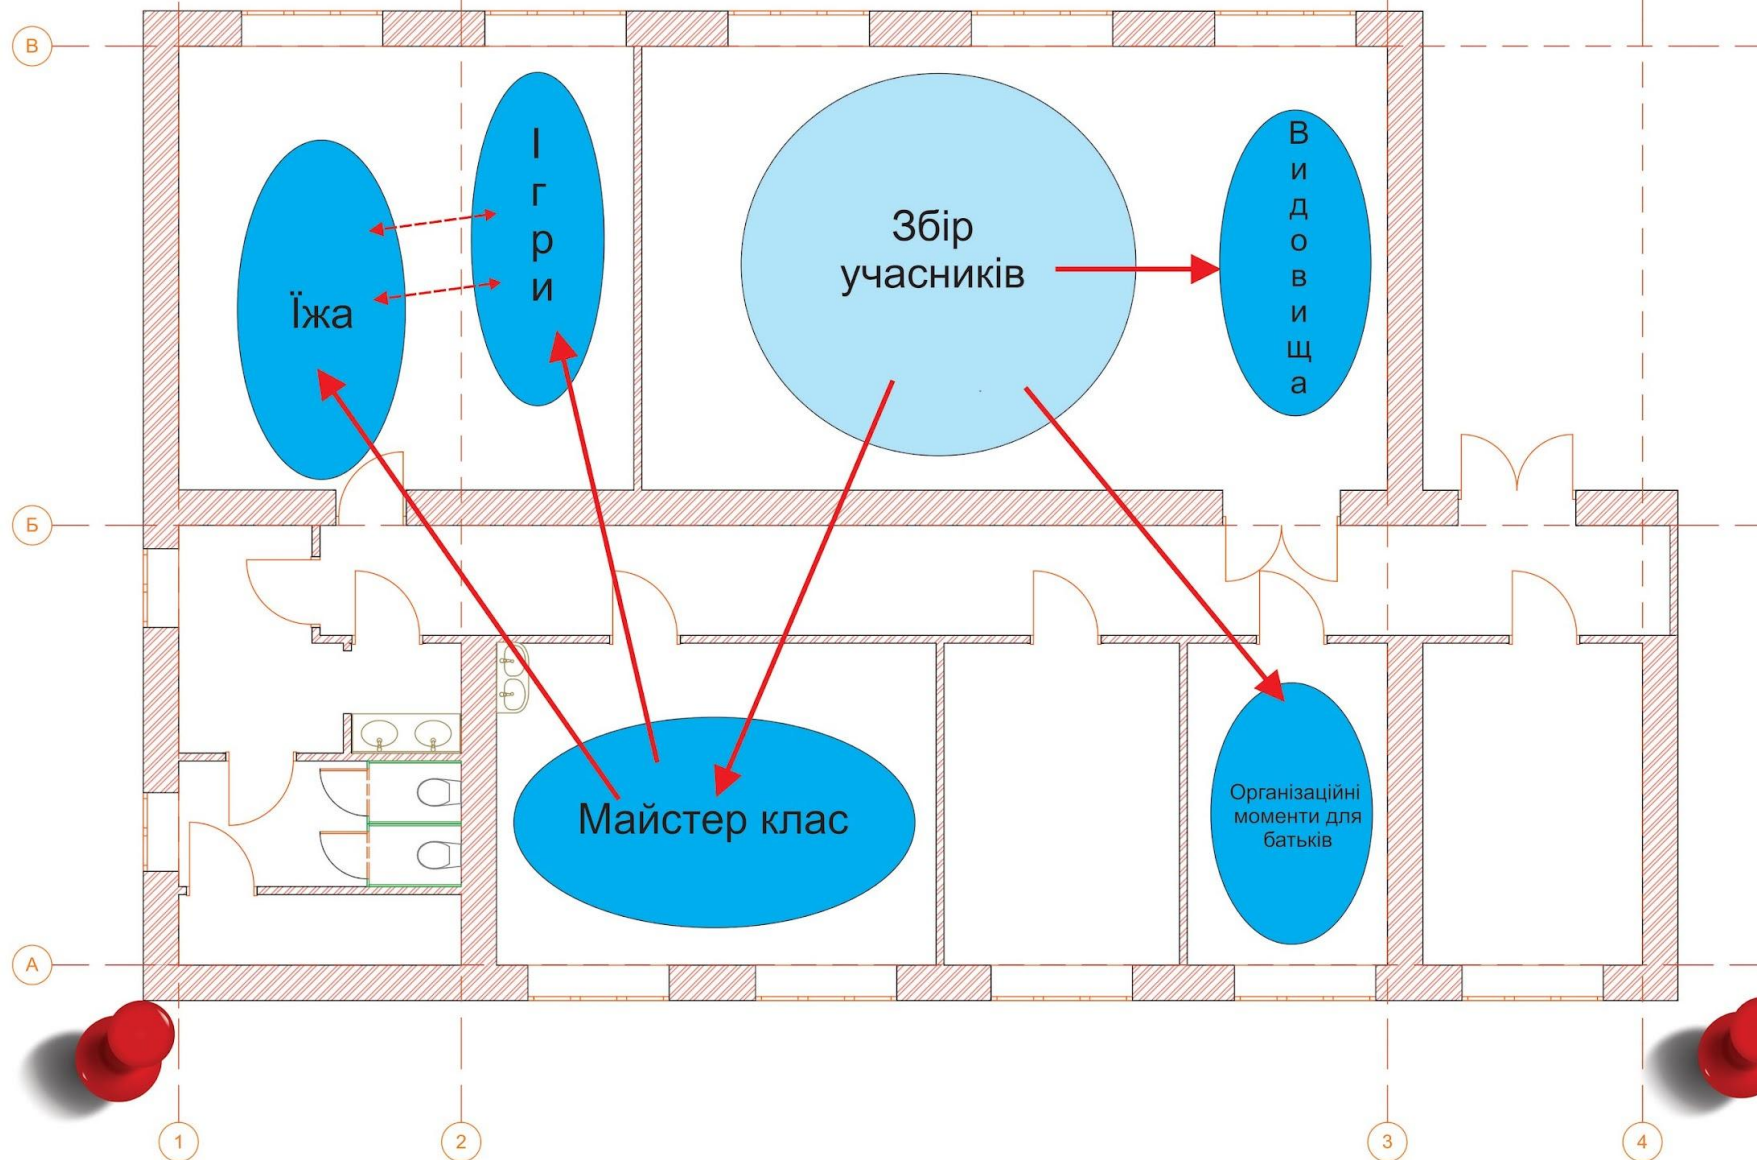

Оформлення інтер'єру центру по роботі з дітьми та молоддю Дарницького району, клубу «Вирлиця» в м. Києві

з дисципліни: Аранжування та святковий інтер'єр

Опорный план

Функціонально-просторова схема

Функціональне зонування

- зона сцени
- зона розташування
- транзитна зона
- зона декорацій сцени (фотозона 1)
- фотозона 2

Дизайн-вирішення оформлення сцени (фотозона 1)

Аналоги

Дизайн-вирішення фотозони 2

Дизайн-вирішення фотозони 2

Функціональне зонування

 - зона споживання їжі (фуршет)

 - зона розваг

Флористика

Виконала: студентка 5-го курсу
Групи ДХМс-156С
Шеповалова Ольга Анатоліївна

Перевірив:
з дисципліни: Аранжування та святковий інтер'єр