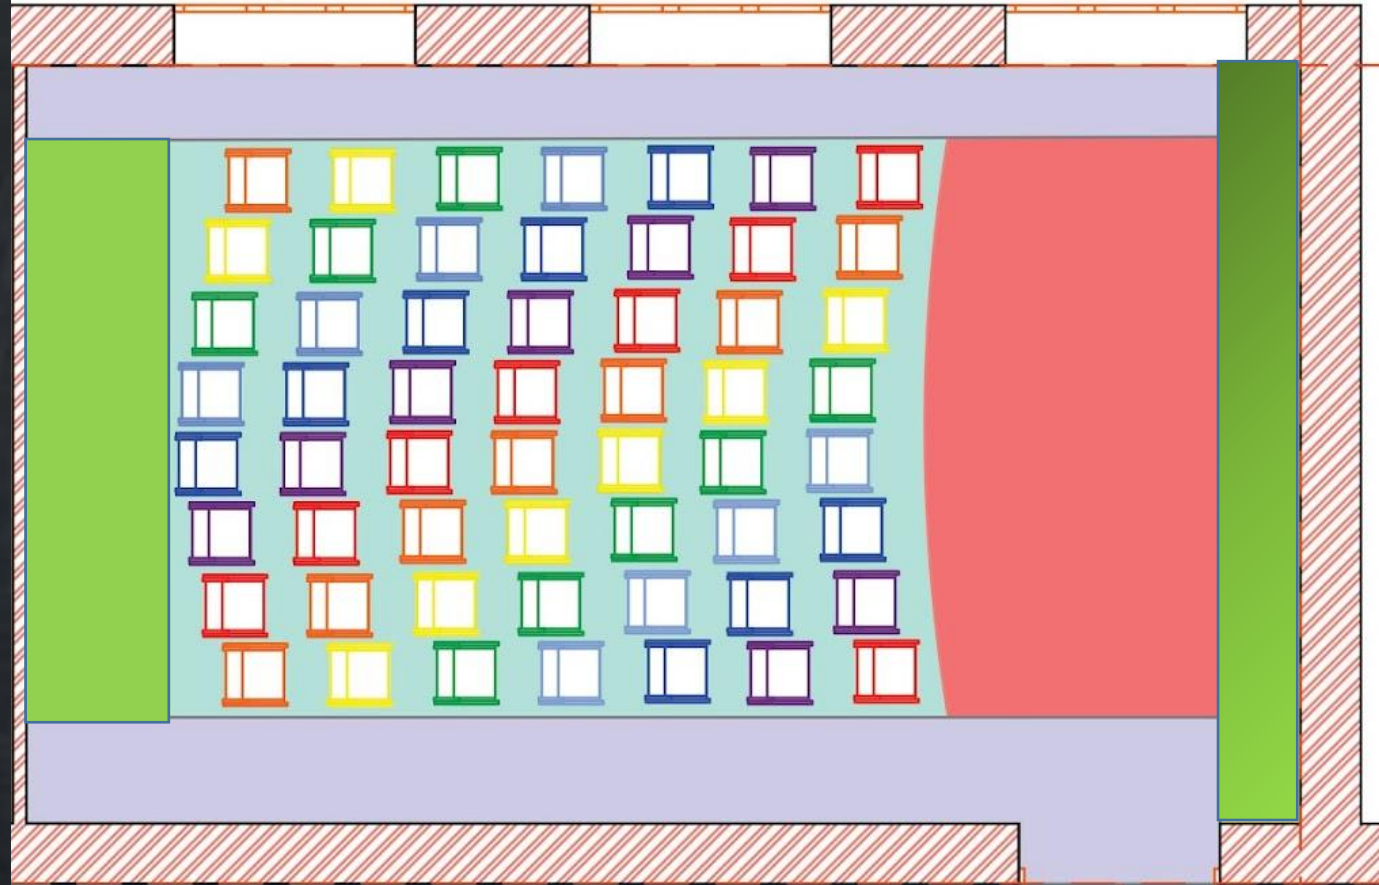

Оформлення інтер'єру центру по роботі з дітьми та молоддю Дарницького району, клубу «Вирлиця» в м. Києві

з дисципліни: Аранжування та святковий інтер'єр

Опорный план

Функціонально-просторова схема

Функціональне зонування

- зона сцени
- зона розташування
- транзитна зона
- зона декорацій сцени (фотозона 1)
- фотозона 2

Дизайн-вирішення оформлення сцени (фотозона 1)

Аналоги

Дизайн-вирішення фотозони 2

Дизайн-вирішення фотозони 2

Функціональне зонування

 - зона споживання їжі (фуршет)

 - зона розваг

Флористика

Виконала: студентка 5-го курсу
Групи ДХМс-156С
Шеповалова Ольга Анатоліївна

Перевірив:
з дисципліни: Аранжування та святковий інтер'єр