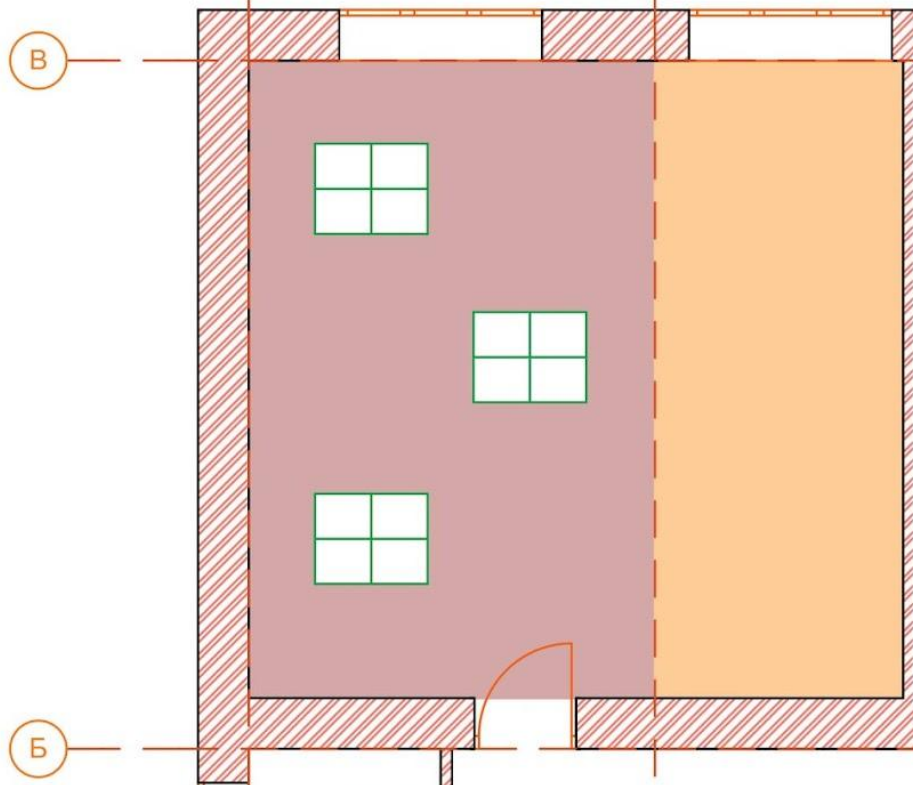

Оформлення інтер'єру центру по роботі з дітьми та молоддю Дарницького району, клубу «Вирлиця» в м. Києві

з дисципліни: Аранжування та святковий інтер'єр

Опорный план

Функціонально-просторова схема

Функціональне зонування

- зона сцени
- зона розташування
- транзитна зона
- зона декорацій сцени (фотозона 1)
- фотозона 2

Дизайн-вирішення оформлення сцени (фотозона 1)

Аналоги

Дизайн-вирішення фотозони 2

Дизайн-вирішення фотозони 2

Функціональне зонування

 - зона споживання їжі (фуршет)

 - зона розваг

Флористика

Виконала: студентка 5-го курсу
Групи ДХМс-156С
Шеповалова Ольга Анатоліївна

Перевірив:
з дисципліни: Аранжування та святковий інтер'єр