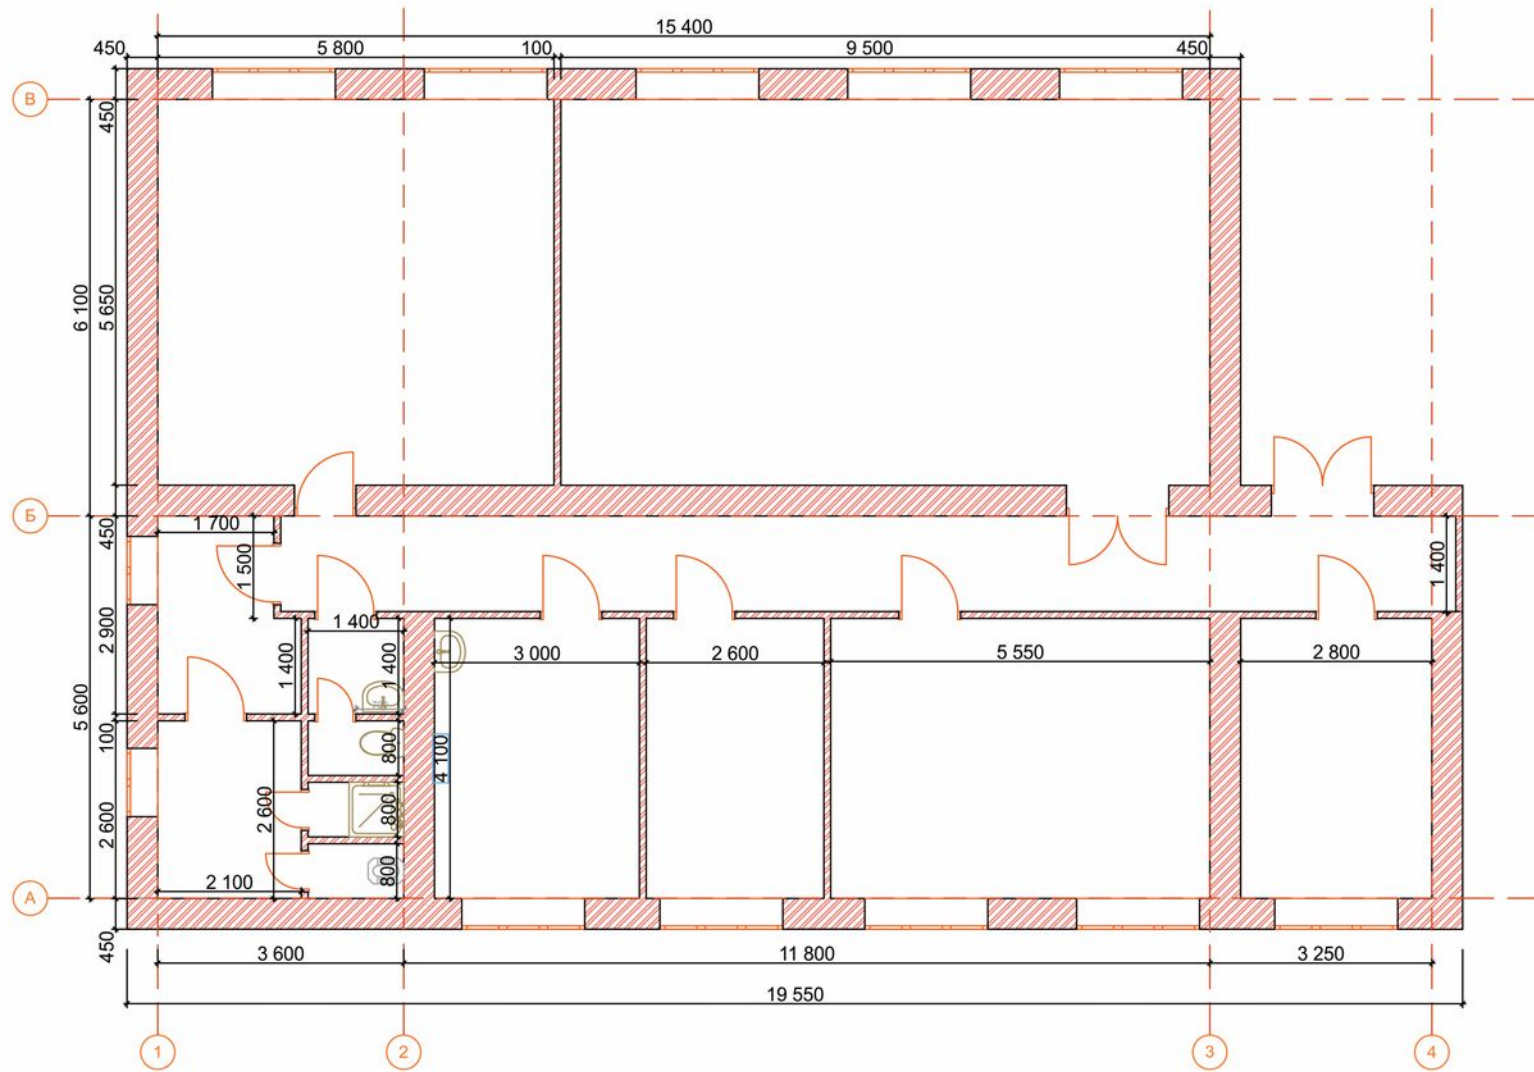

Оформлення інтер'єру центру по роботі з дітьми та молоддю Дарницького району, клубу «Вирлиця» в м. Києві

з дисципліни: Аранжування та святковий інтер'єр

Опорный план

Функціонально-просторова схема

Функціональне зонування

- зона сцени
- зона розташування
- транзитна зона
- зона декорацій сцени (фотозона 1)
- фотозона 2

Дизайн-вирішення оформлення сцени (фотозона 1)

Аналоги

Дизайн-вирішення фотозони 2

Дизайн-вирішення фотозони 2