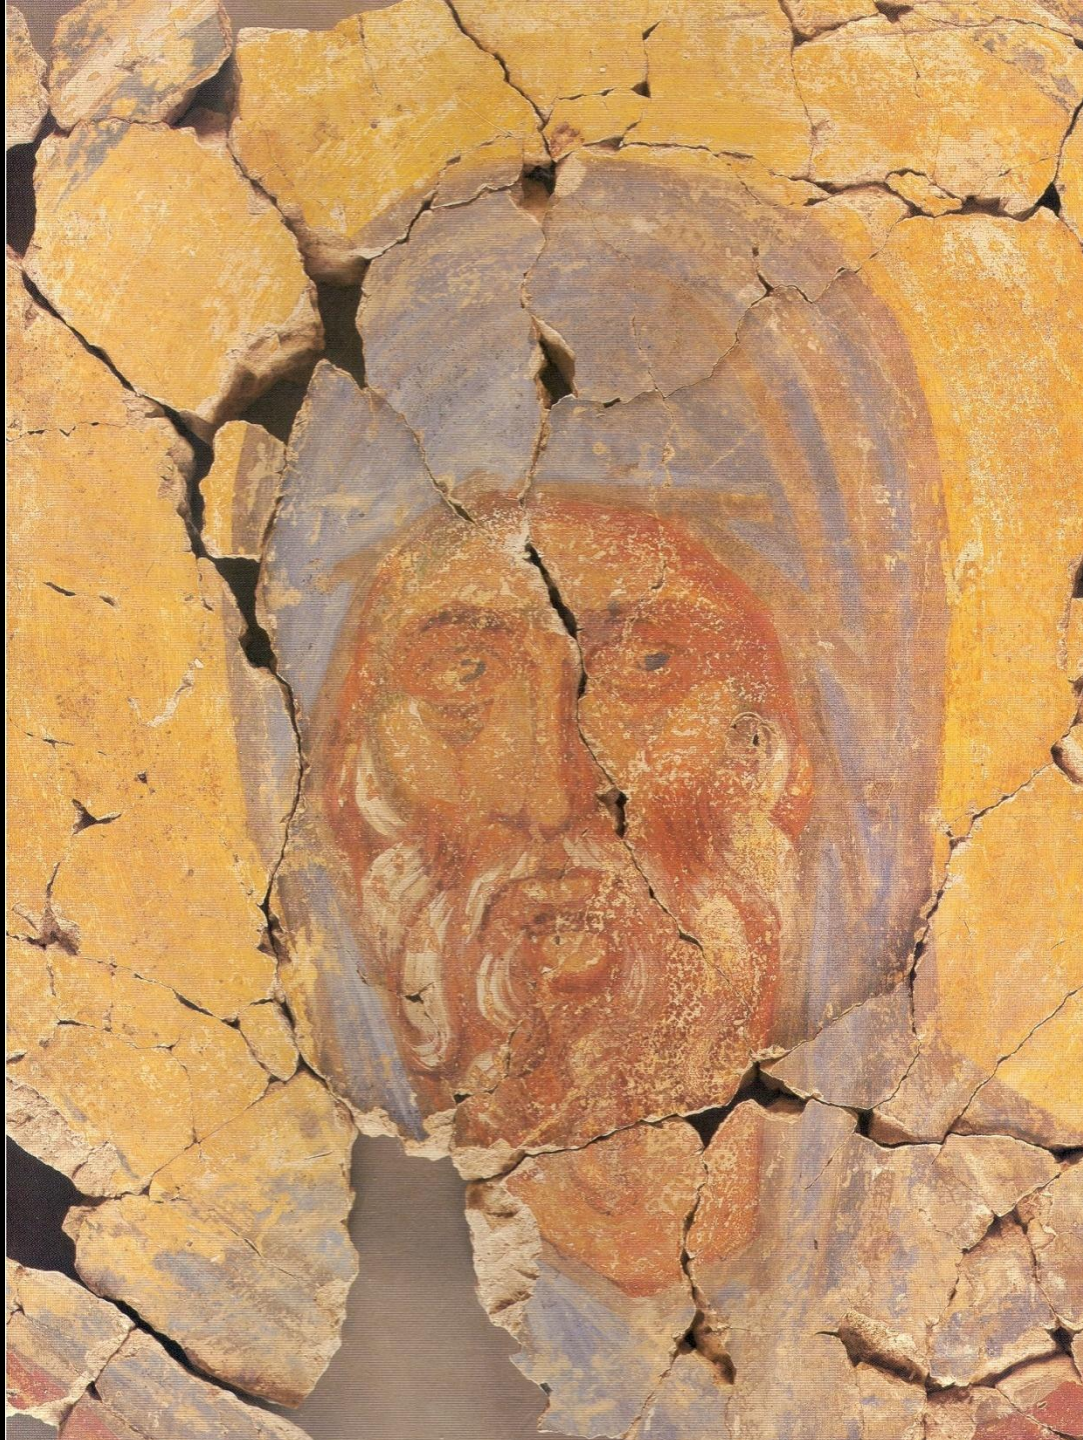

Богоматерь.
Западный притвор.
Слева от
«Пантократора» над
входом в храм.

Вид западной части притвора до разрушения. Фото 1922 г.

Преподобный
Антоний .
Южная стена
притвора.

Прп. Ефрем
Сирин. Копия.
Западная стена
притвора.