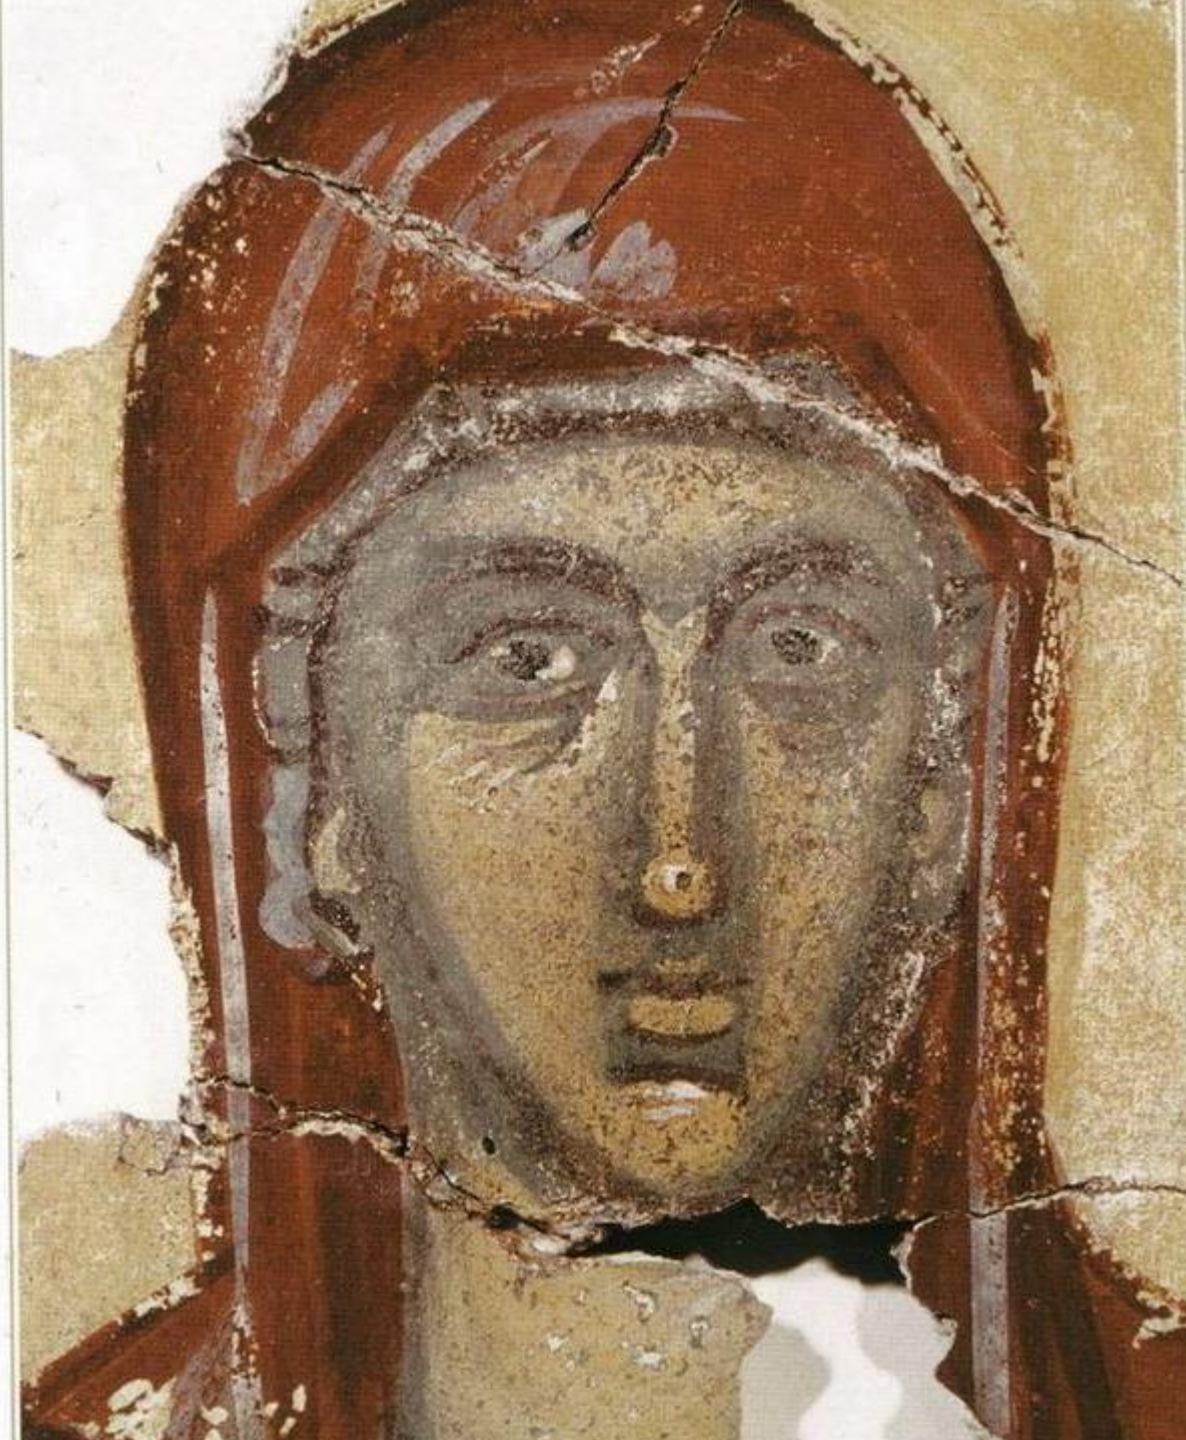

7 – царица Екатерина.

8 – мученица.

Северо-западная камера.
Параскева.

Святитель
в сановитом виде, с посохом.

Схема X – юго-западная камора.

- 1 – проход в южный рукав креста.
 - 2 – проход на хоры.
 - 3 – преподобный Акакий Синайский (?).
 - 4 – преподобный.
 - 5 – преподобномученик-старец.
 - 6 – Никита-исповедник, игумен Мидикийский (?).
 - 7 – столпник Симеон (?).
- юго-западный столб:
- 8 – Онуфрий Великий.
 - 9 – мученик.