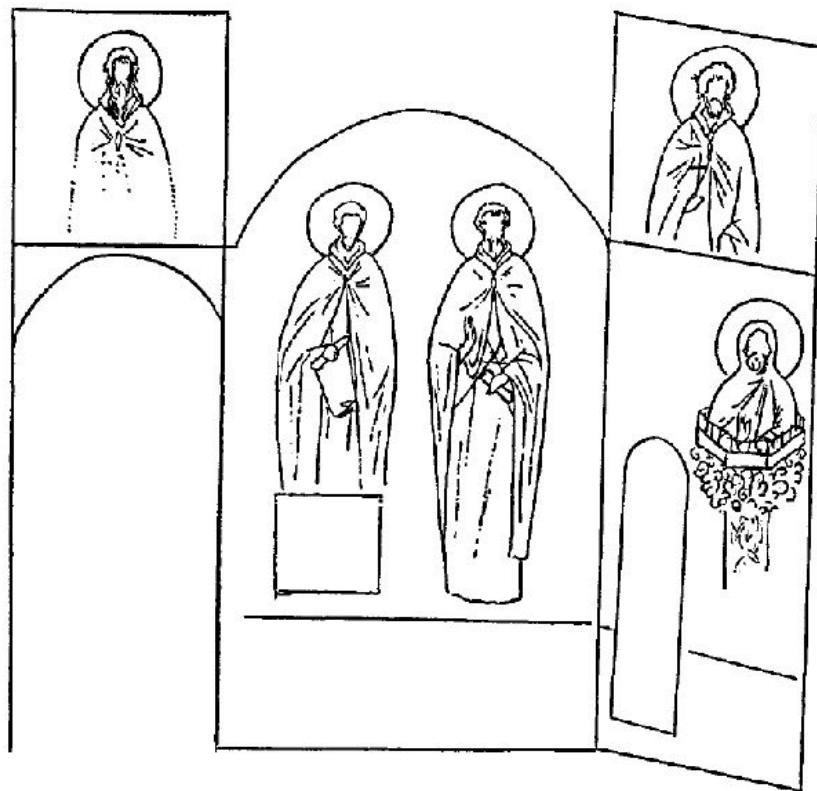

Схема IX – северо-западная камора.

1 – проход в северный рукав креста.

2 – преподобная Евдокия (?).

3 – мученица Анастасия.

4 – мученица Параскева.

5 – преподобный Евфросин.

6 – преподобный Моисей Мурин.

Северо-западный столб:

7 – царица Екатерина.

8 – мученица.

Северо-западная камера.
Параскева.

Святитель
в сановитом виде, с посохом.

Схема X – юго-западная камора.

- 1 – проход в южный рукав креста.
 - 2 – проход на хоры.
 - 3 – преподобный Акакий Синайский (?).
 - 4 – преподобный.
 - 5 – преподобномученик-старец.
 - 6 – Никита-исповедник, игумен Мидикийский (?).
 - 7 – столпник Симеон (?).
- юго-западный столб:
- 8 – Онуфрий Великий.
 - 9 – мученик.