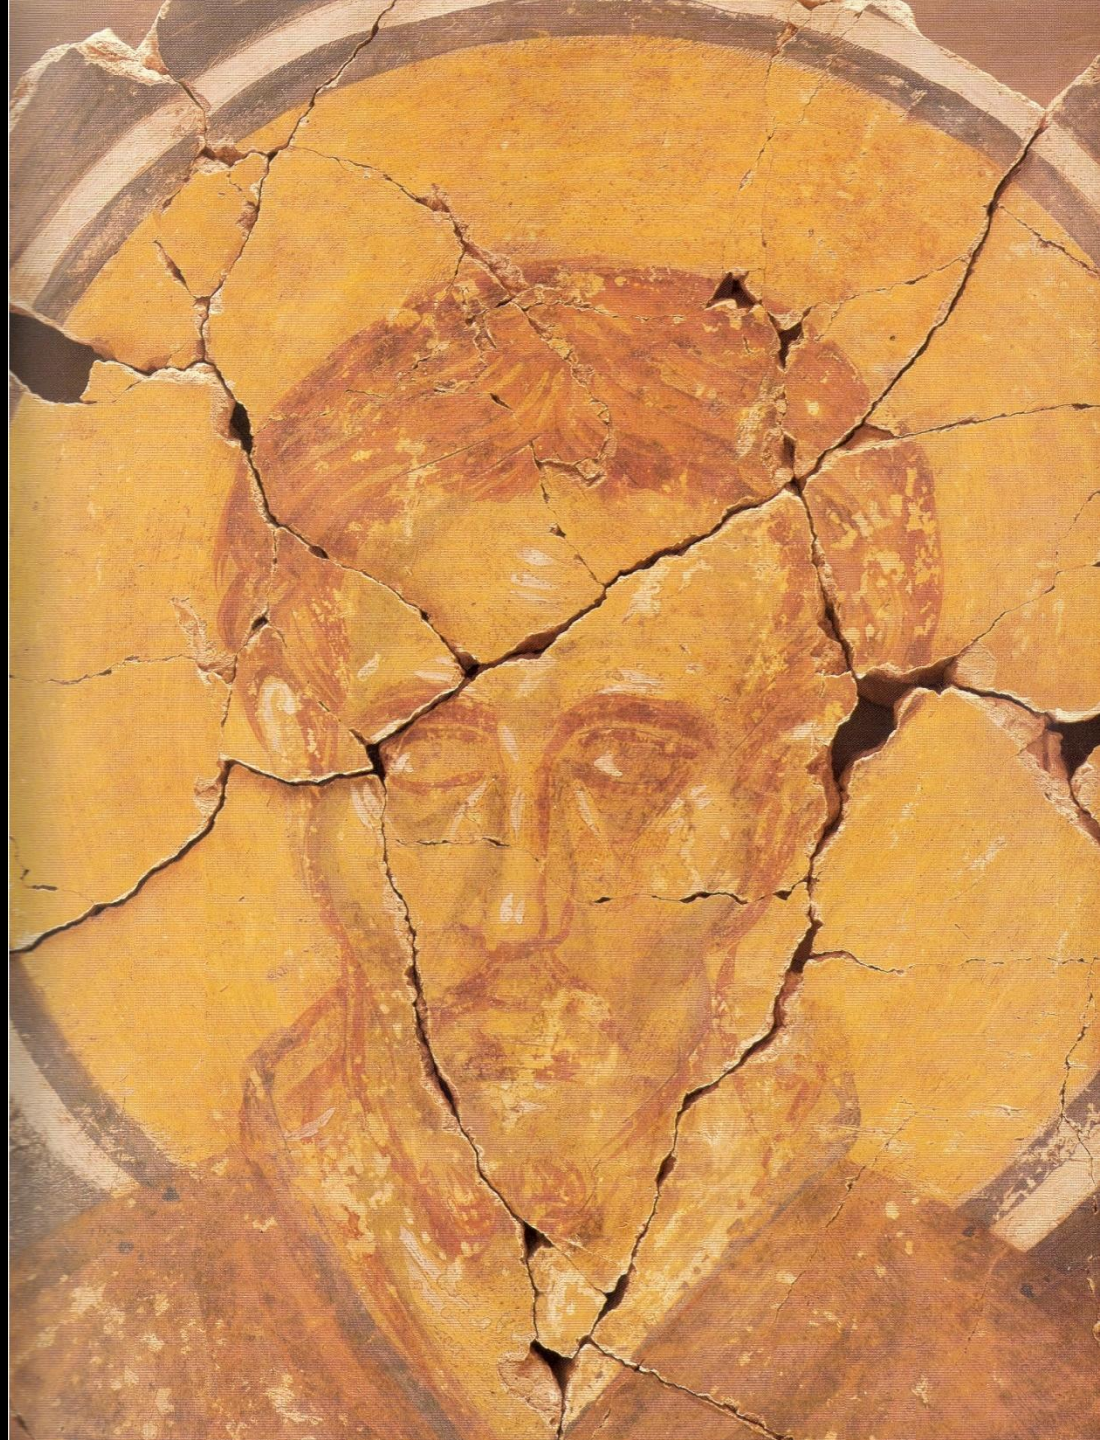

Юго-западная камера.
Южная люнета.
Преподобный Акакий.
Деталь.