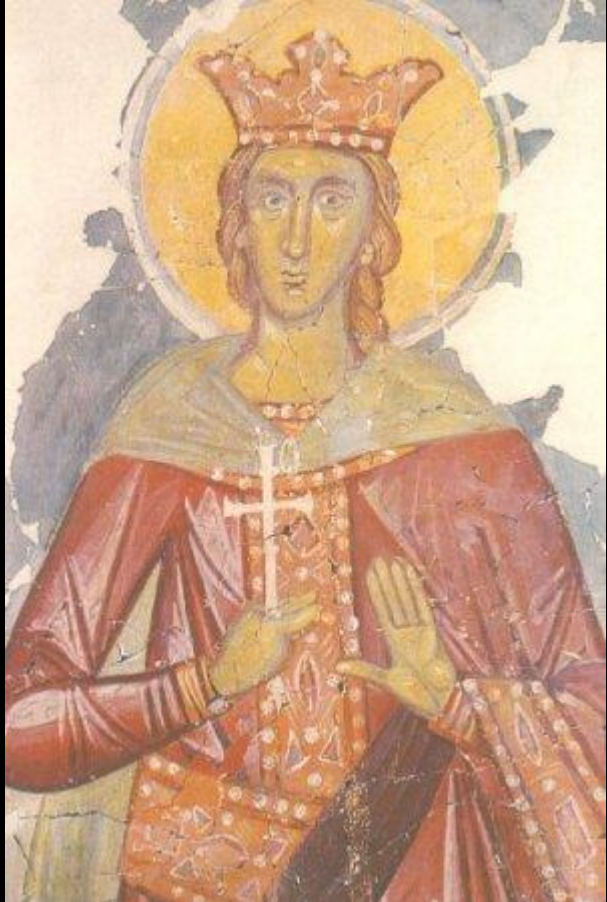

Схема IX – северо-западная камора.

1 – проход в северный рукав креста.

2 – преподобная Евдокия (?).

3 – мученица Анастасия.

4 – мученица Параскева.

5 – преподобный Евфросин.

6 – преподобный Моисей Мурин.

Северо-западный столб:

7 – царица Екатерина.

8 – мученица.

Северо-западная камера.
Параскева.

Святитель
в сановитом виде, с посохом.

Схема X – юго-западная камора.

- 1 – проход в южный рукав креста.
 - 2 – проход на хоры.
 - 3 – преподобный Акакий Синайский (?).
 - 4 – преподобный.
 - 5 – преподобномученик-старец.
 - 6 – Никита-исповедник, игумен Мидикийский (?).
 - 7 – столпник Симеон (?).
- юго-западный столб:
- 8 – Онуфрий Великий.
 - 9 – мученик.