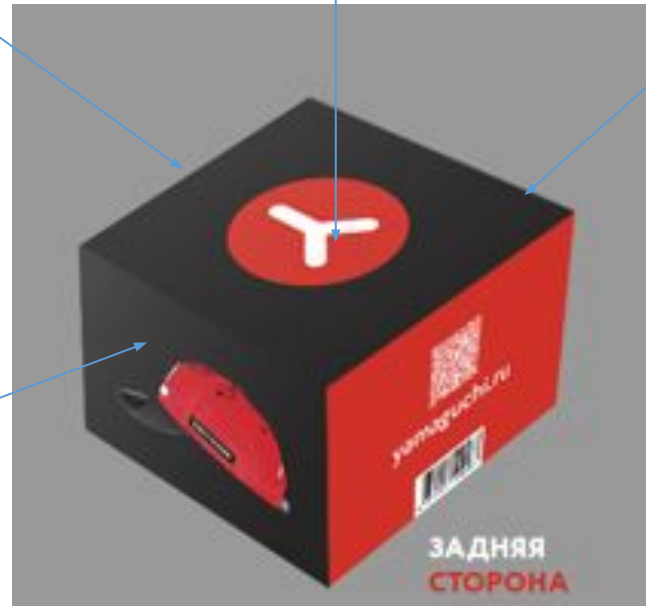

С любовью, команда Yamaguchi!

ПЕРЕДНЯЯ
СТОРОНА

ЗАДНЯЯ
СТОРОНА

МАССА

Ж

Лицевая сторона
Кресло X

«#ЯМОГУЧИЙ
С
РЕВОЛЮЦИОННЫМ
МАССАЖНЫМ
КРЕСЛОМ»

СПОР

Т

Боковая сторона
Дорожка Pro-X

«#ЯМОГУЧИЙ
С УЛЬТРАТОНКОЙ
БЕГОВОЙ
ДОРОЖКОЙ»

СВЕРХУ ЛОГО

YAMAGUCHI

Только лучшее
Japan

КРАСО

ТА

Боковая сторона
БЬЮТИКИ

«#ЯМОГУЧИЙ
С
ИННОВАЦИОННЫМИ
БЬЮТИ-
ПРИБОРАМИ»

ЗАДНЯЯ
СТОРОНА