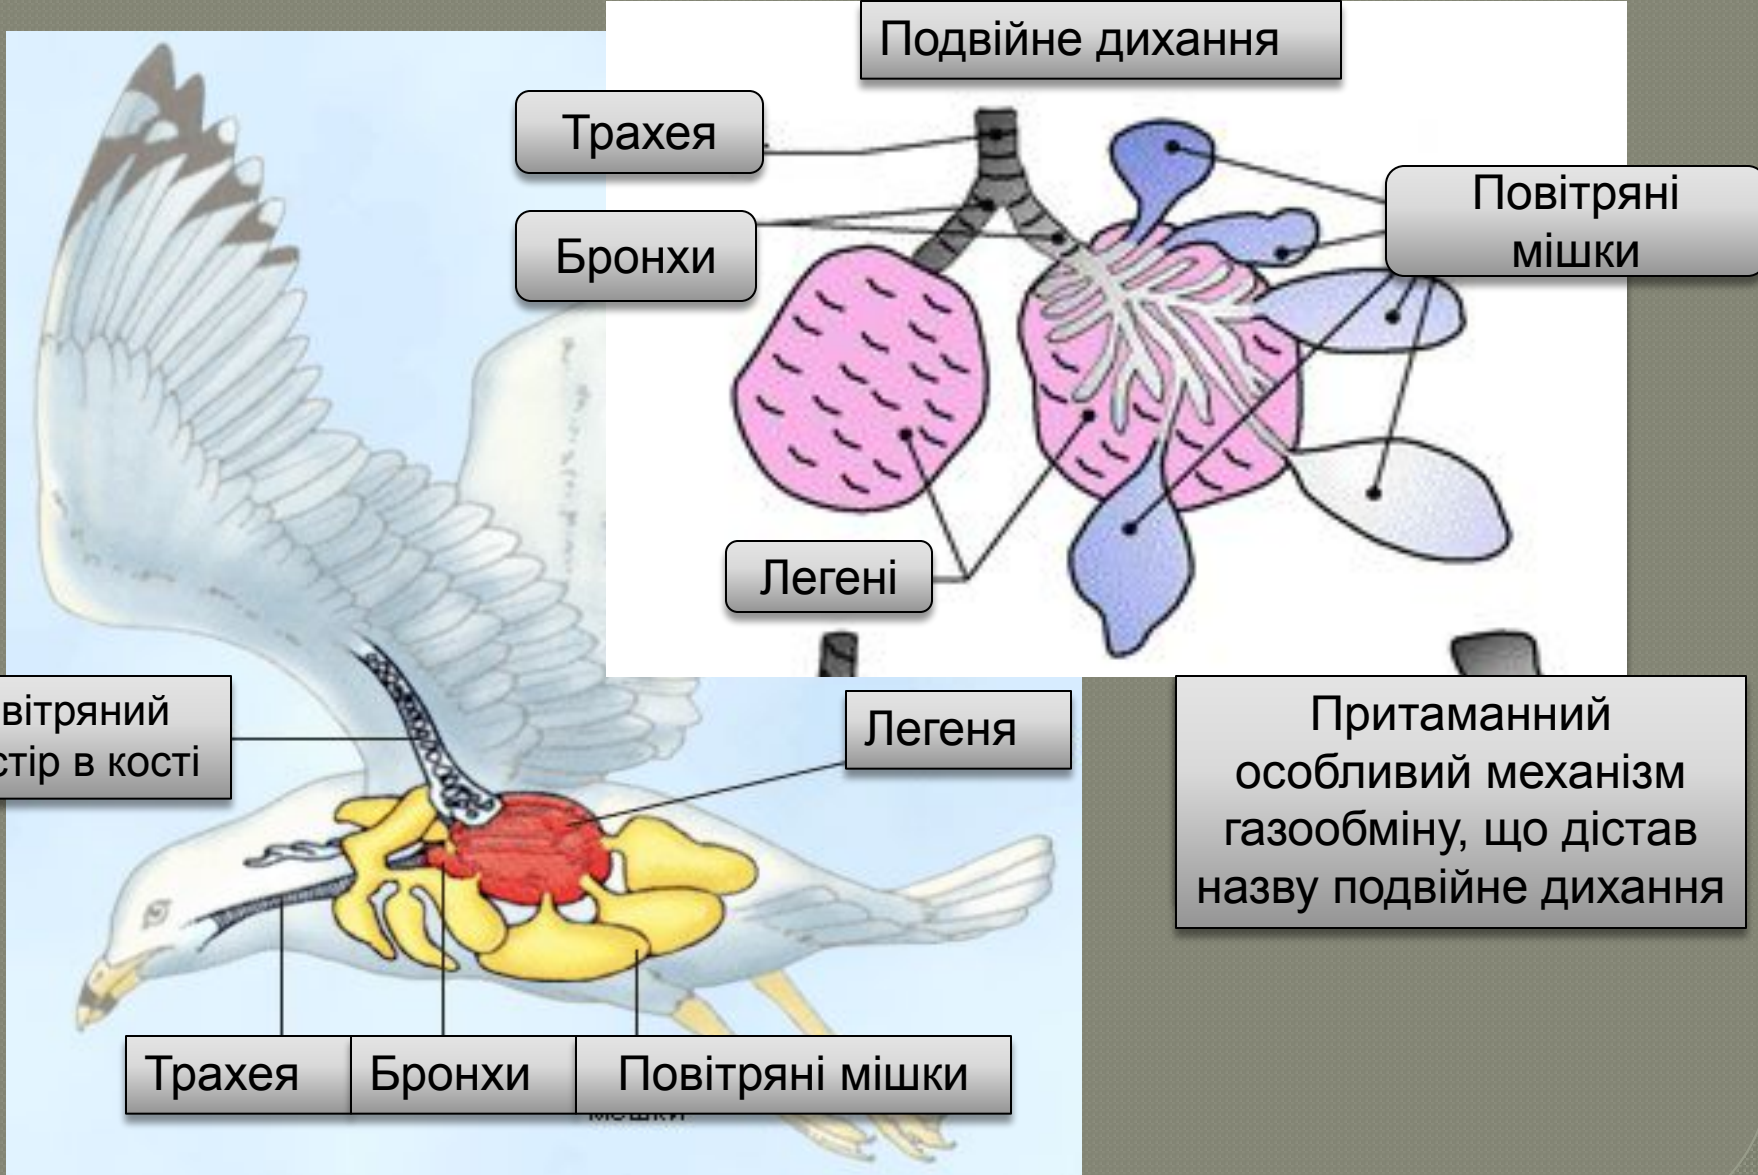

Внутрішня будова скелета птахів.

Скелет птаха

6

Куприкова залоза у
пташеня

За допомогою куприкової
залози птахи змащують
пір'яний покрив

Дихальна система птаха

Подвійне дихання

Трахея

Бронхи

Повітряні мішки

Легені

Повітряний простір в кості

Легеня

Притаманний особливий механізм газообміну, що дістав назву подвійне дихання

Трахея

Бронхи

Повітряні мішки

Кровоносна система птаха

1. Велике коло кровообігу;
2. Мале коло кровообігу;
3. Передсердя;
4. Серце;
5. Шлуночки.

Статева система птаха

1. Нирка;
2. Сечовід;
3. Клоака.

4. Сім'яники;
5. Сім'япроводи;
6. Яєчник;

Нервова система птаха

1. Головний мозок;
2. Спинний мозок;
3. Периферійна
нервова система.

Травна система птаха

1. Дзьоб;
2. Ротова порожнина;
3. Стравохід
4. Волі;
5. Залозистий шлунок;
6. Мускульний шлунок;
7. Тонкий кишечник;
8. Товстий кишечник;
9. Клоака.