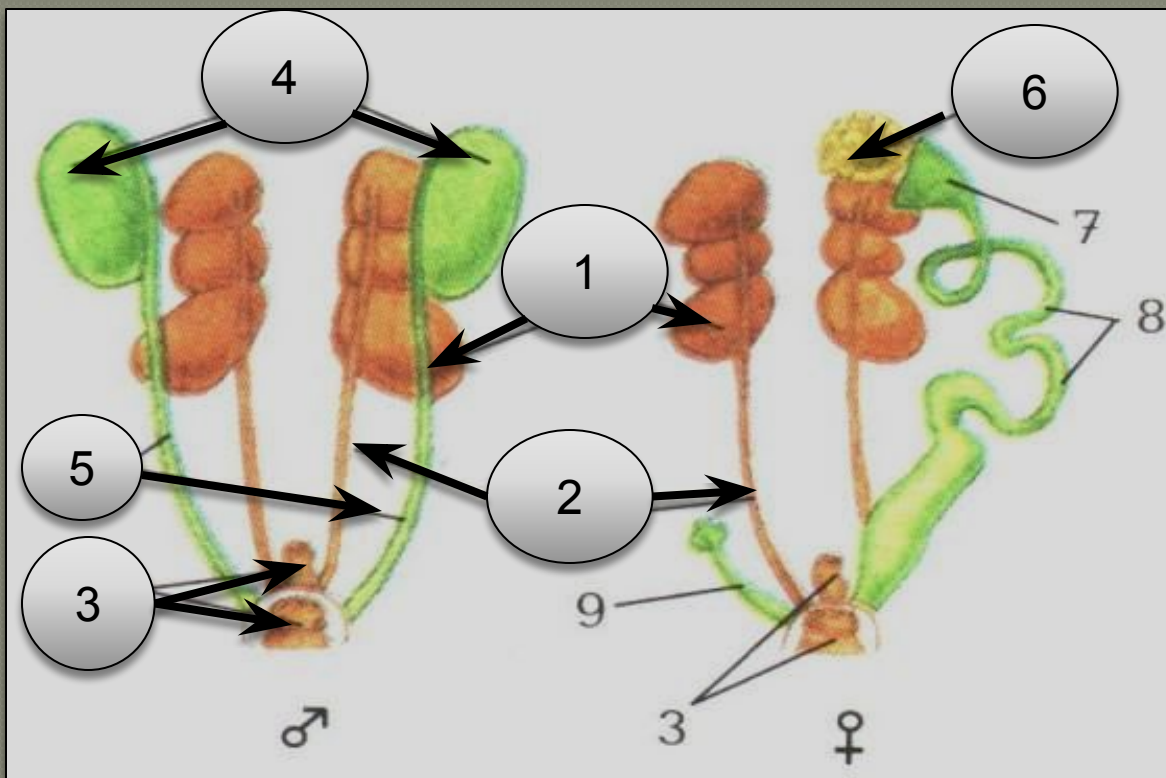

Внутрішня будова скелета птахів.

Скелет птаха

6

Куприкова залоза у
пташеня

За допомогою куприкової
залози птахи змащують
пір'яний покрив

Дихальна система птаха

Подвійне дихання

Трахея

Повітряні мішки

Кровоносна система птаха

1. Велике коло кровообігу;
2. Мале коло кровообігу;
3. Передсердя;
4. Серце;
5. Шлуночки.

Статева система птаха

1. Нирка;
2. Сечовід;
3. Клоака.

4. Сім'яники;
5. Сім'япроводи;
6. Яєчник;

Нервова система птаха

1. Головний мозок;
2. Спинний мозок;
3. Периферійна
нервова система.

Травна система птаха

1. Дзьоб;
2. Ротова порожнина;
3. Стравохід
4. Волі;
5. Залозистий шлунок;
6. Мускульний шлунок;
7. Тонкий кишечник;
8. Товстий кишечник;
9. Клоака.

Трішки фактів

Очі страуса більші , за його мозок.

Сова - єдина птиця, що кліпає з розплющеними очима.

Кури здатні розрізняти всі кольори веселки.

EEBLOG.RU

Трішки фактів

Бачить у 2,6 разів краще за людину.

Трішки фактів