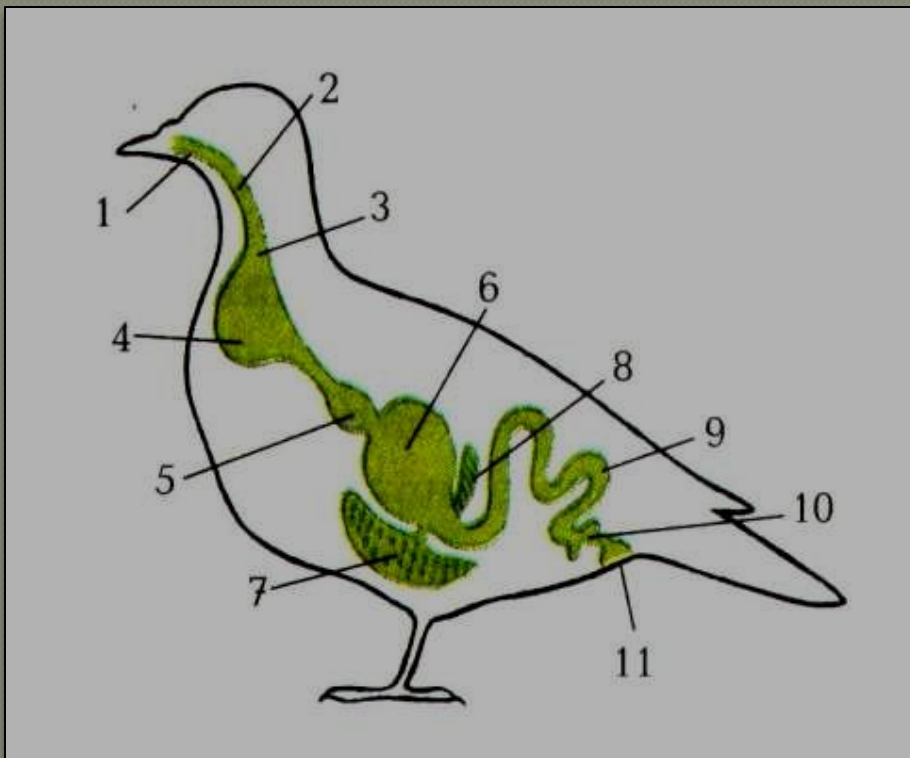

Повітряні мішки

Кровоносна система птаха

1. Велике коло кровообігу;
2. Мале коло кровообігу;
3. Передсердя;
4. Серце;
5. Шлуночки.

Статева система птаха

1. Нирка;
2. Сечовід;
3. Клоака.

4. Сім'яники;
5. Сім'япроводи;
6. Яєчник;

Нервова система птаха

1. Головний мозок;
2. Спинний мозок;
3. Периферійна
нервова система.

Травна система птаха

1. Дзьоб;
2. Ротова порожнина;
3. Стравохід
4. Волі;
5. Залозистий шлунок;
6. Мускульний шлунок;
7. Тонкий кишечник;
8. Товстий кишечник;
9. Клоака.

Трішки фактів

Очі страуса більші , за його мозок.

Сова - єдина птиця, що кліпає з розплющеними очима.

Кури здатні розрізняти всі кольори веселки.

EEBLOG.RU

Трішки фактів

Бачить у 2,6 разів краще за людину.

Трішки фактів