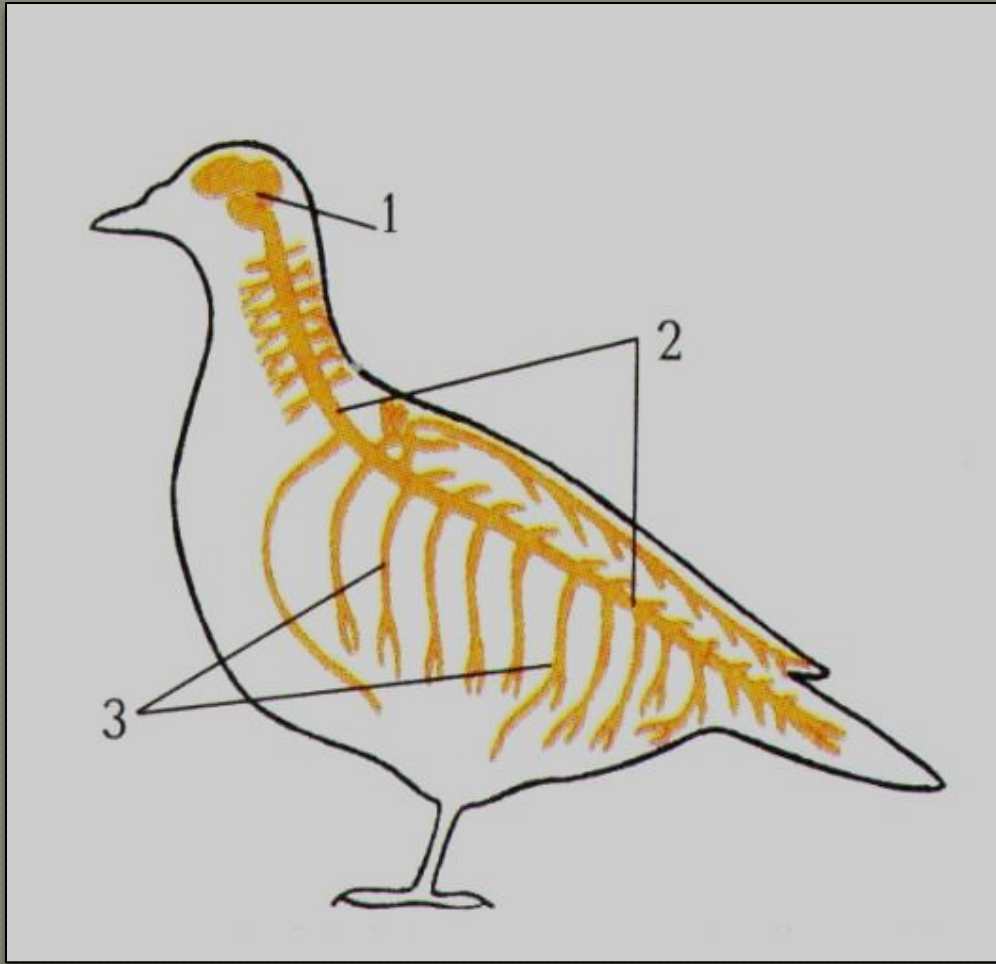

Внутрішня будова скелета птахів.

Скелет птаха

6

Куприкова залоза у
пташеня

За допомогою куприкової
залози птахи змащують
пір'яний покрив

Дихальна система птаха

Подвійне дихання

Трахея

Повітряні мішки

Кровоносна система птаха

1. Велике коло кровообігу;
2. Мале коло кровообігу;
3. Передсердя;
4. Серце;
5. Шлуночки.

Статева система птаха

1. Нирка;
2. Сечовід;
3. Клоака.

4. Сім'яники;
5. Сім'япроводи;
6. Яєчник;

Нервова система птаха

1. Головний мозок;
2. Спинний мозок;
3. Периферійна
нервова система.

Травна система птаха

1. Дзьоб;
2. Ротова порожнина;
3. Стравохід
4. Волі;
5. Залозистий шлунок;
6. Мускульний шлунок;
7. Тонкий кишечник;
8. Товстий кишечник;
9. Клоака.

Трішки фактів

Очі страуса більші , за його мозок.

Сова - єдина птиця, що кліпає з розплющеними очима.

Кури здатні розрізняти всі кольори веселки.

EEBLOG.RU

Трішки фактів

Бачить у 2,6 разів краще за людину.

Трішки фактів