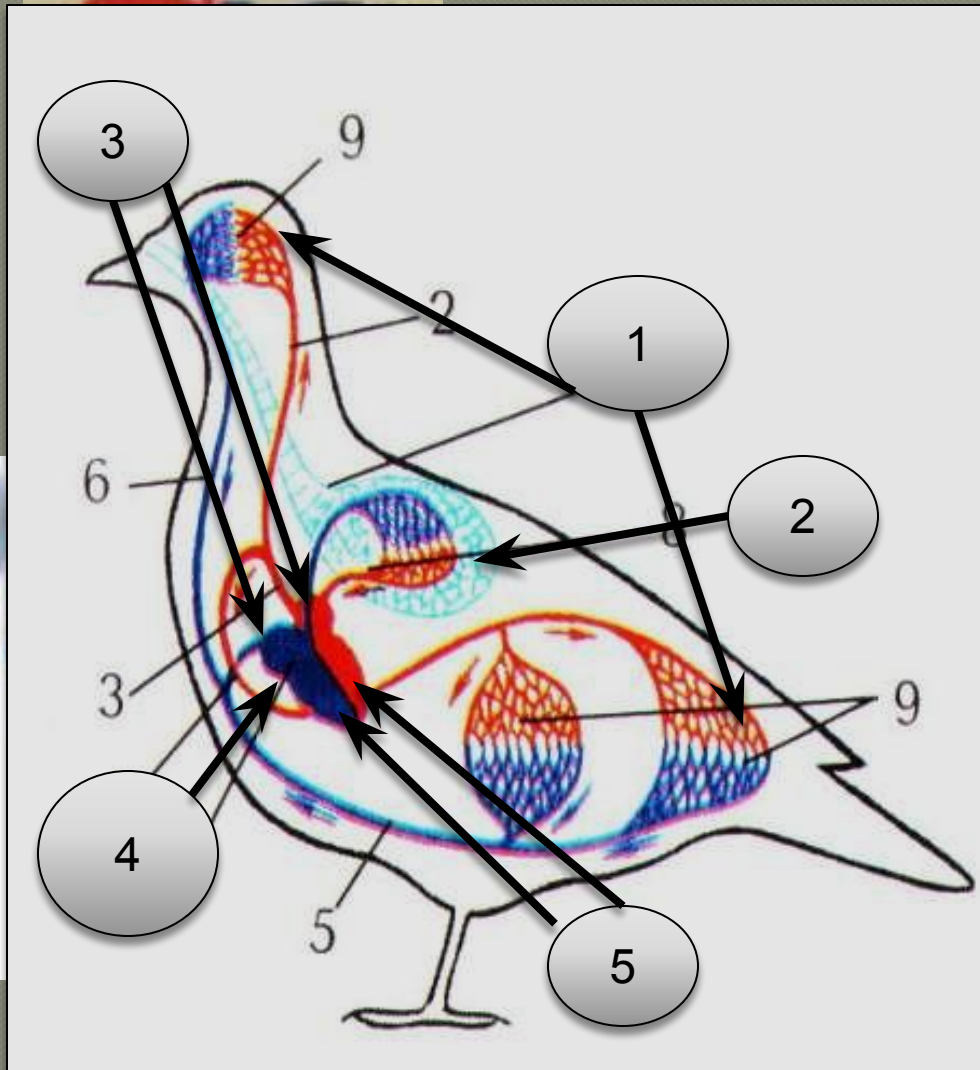

Внутрішня будова скелета птахів.

Скелет птаха

6

Куприкова залоза у
пташеня

За допомогою куприкової
залози птахи змащують
пір'яний покрив

Дихальна система птаха

Подвійне дихання

Трахея

Повітряні мішки

Кровоносна система птаха

1. Велике коло кровообігу;
2. Мале коло кровообігу;
3. Передсердя;
4. Серце;
5. Шлуночки.

Статева система птаха

1. Нирка;
2. Сечовід;
3. Клоака.

4. Сім'яники;
5. Сім'япроводи;
6. Яєчник;

Нервова система птаха

1. Головний мозок;
2. Спинний мозок;
3. Периферійна
нервова система.

Травна система птаха

1. Дзьоб;
2. Ротова порожнина;
3. Стравохід
4. Волі;
5. Залозистий шлунок;
6. Мускульний шлунок;
7. Тонкий кишечник;
8. Товстий кишечник;
9. Клоака.

Трішки фактів

Очі страуса більші , за його мозок.

Сова - єдина птиця, що кліпає з розплющеними очима.

Кури здатні розрізняти всі кольори веселки.

EEBLOG.RU

Трішки фактів

Бачить у 2,6 разів краще за людину.

Трішки фактів