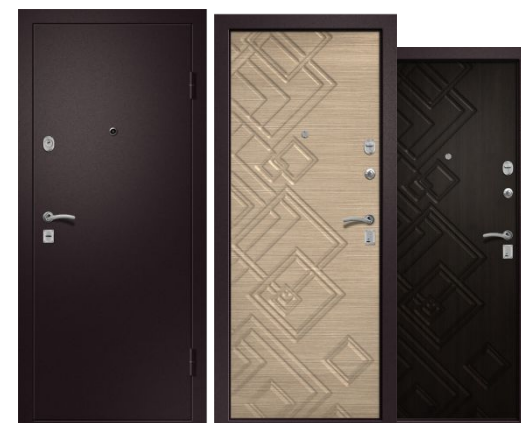

модель
Медея-330

880x2050, 960x2050 мм

Размер двери	880x2050, 960x2050 мм	880x2050, 960x2050 мм	880x2050, 960x2050 мм
Внешнее покрытие	сатин черный	Шелк бордо	сатин коричневый
Толщина полотна	95 мм	95 мм	95 мм
Глубина коробки	135 мм	135 мм	135 мм
Толщина металла	1,4 мм	1,4 мм	1,4 мм
Основной замок	Гардиан 30.15	Гардиан 30.15	Гардиан 21.14 (перекодировочный)
Дополнительный замок	Border (цилиндровый) ключ-вертушка	Border (цилиндровый) ключ-вертушка	Гардиан-3201 (цилиндровый) ключ-вертушка
Внутренняя панель	МДФ панель 16мм, стекло черный лак, зеркало «сатин»	МДФ панель 16мм, стекло черный лак	МДФ панель 16мм с фрезерованным рисунком
Цвет панели	Светлый дуб Эко (зеркало «сатин»)/ Венге Эко (стекло черное)	Аруба Венге	Светлый горизонт, Венге
Наполнитель	минеральная плита	минеральная плита	минеральная плита
Уплотнитель	3 контура	3 контура	3 контура
Терморазрыв	нет	нет	нет
Фурнитура	задвижка, броненакладка, глазок, регулятор притвора	задвижка, броненакладка, глазок, регулятор притвора	задвижка, броненакладка, глазок
Цвет фурнитуры	хром	хром	хром
	19 740 руб.	19 740 руб.	19 845 руб.
	14 650 руб.	14 950 руб.	15 530 руб.
	14 100 руб.	14 100 руб.	14 175 руб.