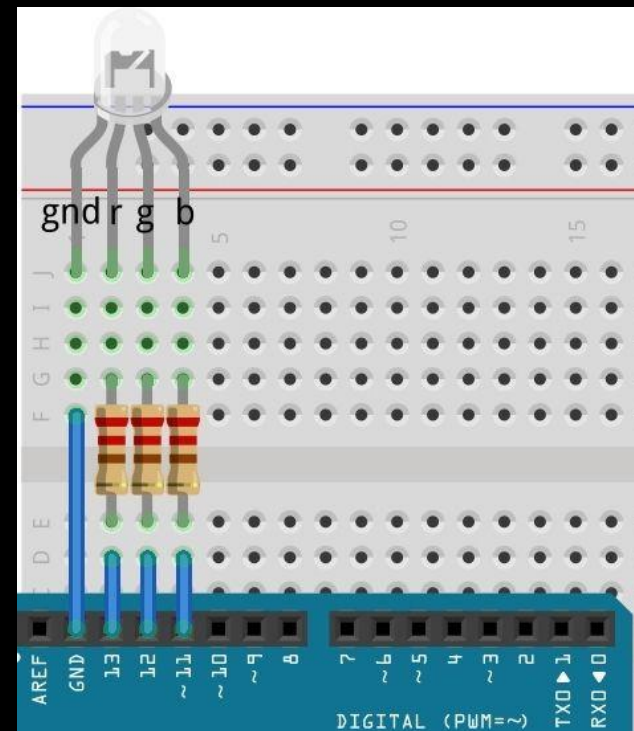

# RGB - СВЕТОДИОД

# Распиновка

1. RED
2. GND
3. GREEN
4. BLUE

# Схема подключения