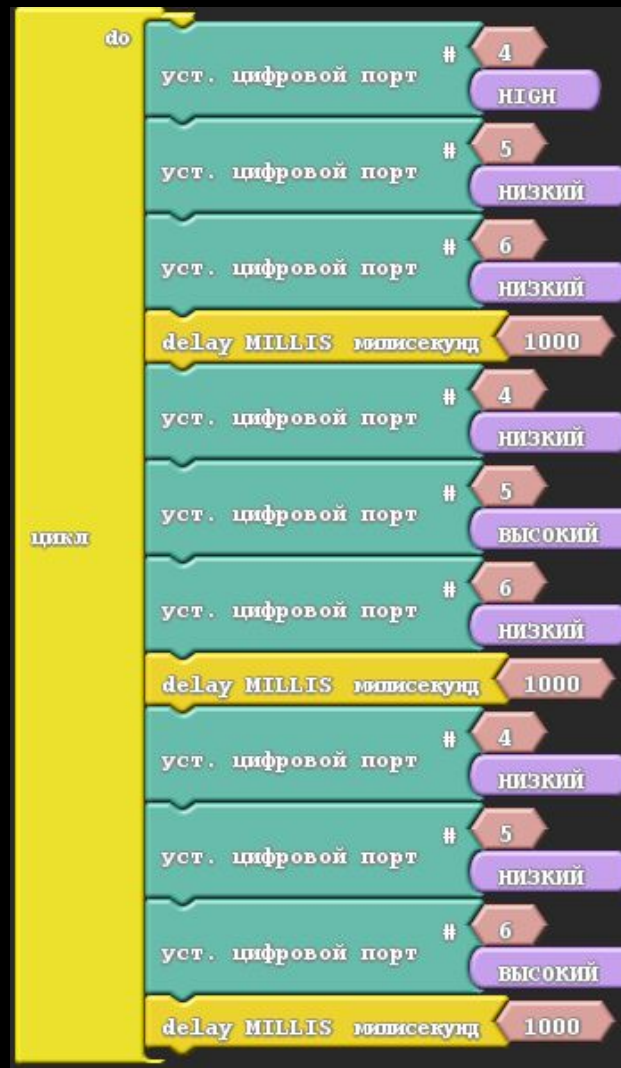

Программирование

Таблица значений для цветов радуги

Цвет	R	G	B
красный	255	0	0
оранжевый	255	125	0
желтый	255	255	0
зеленый	0	255	0
голубой	0	255	255
синий	0	0	255
фиолетовый	255	0	255