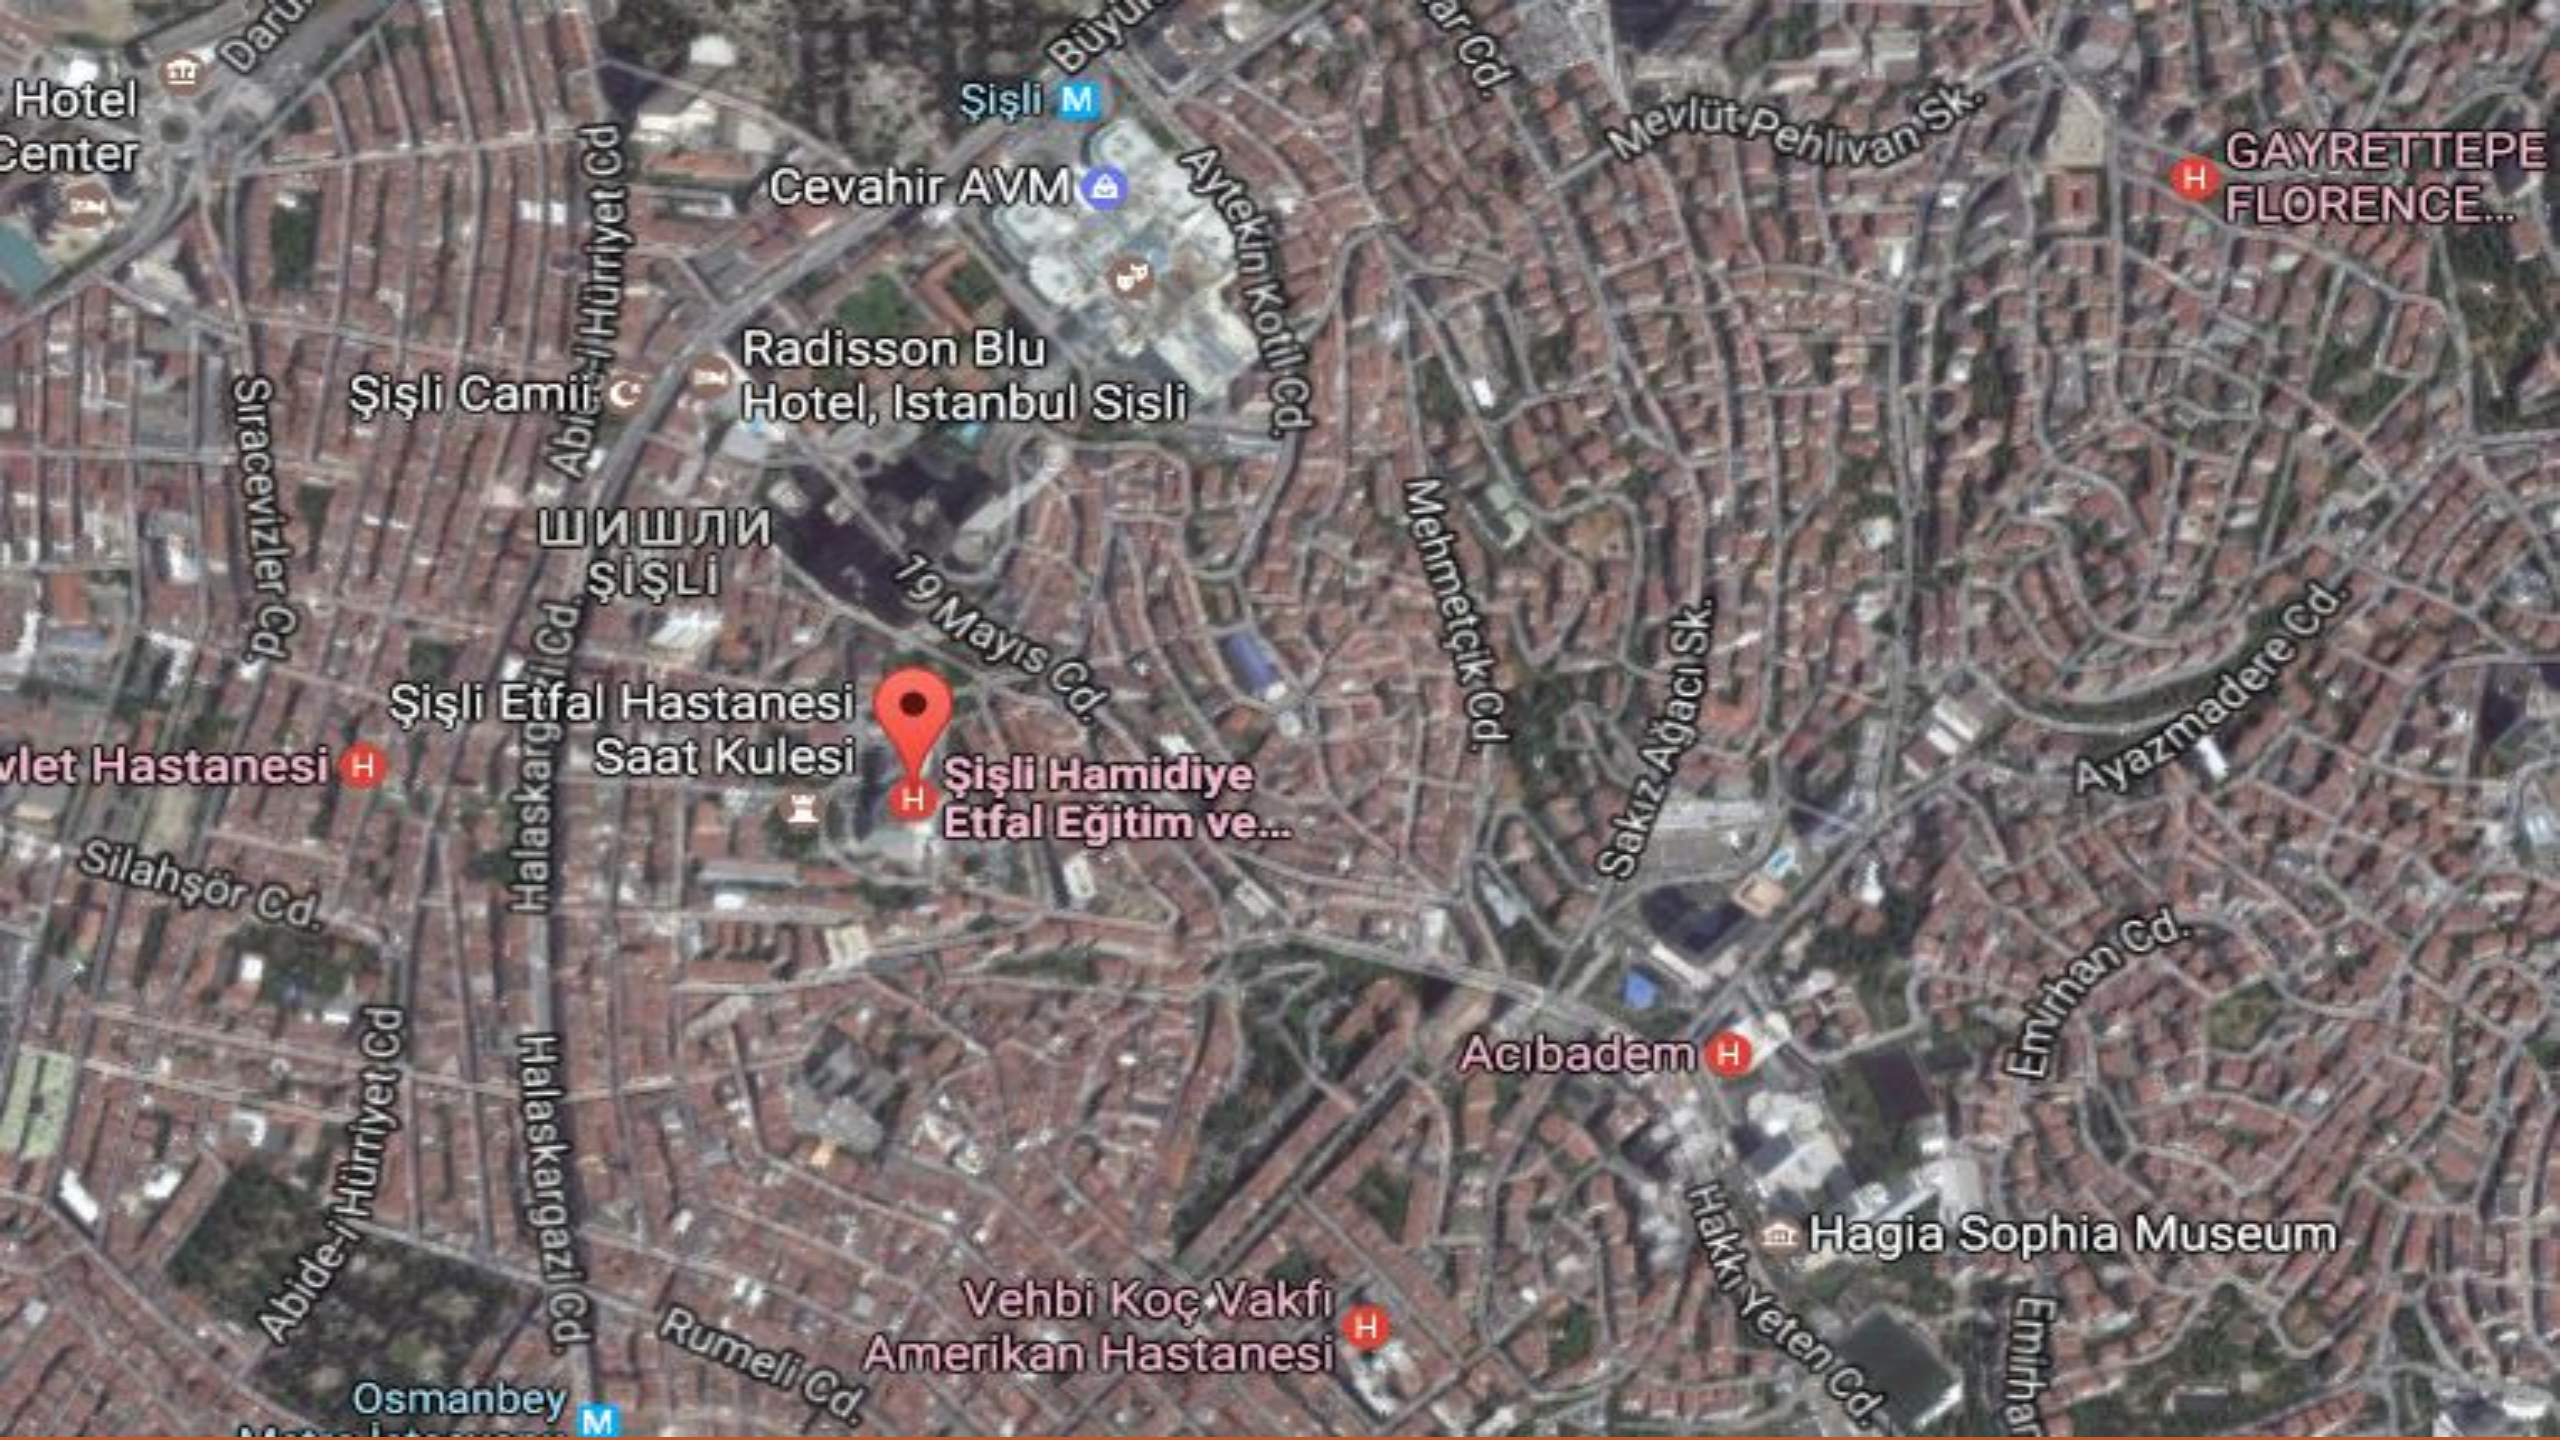

БЕШİKТАШ
BEŞİKTAŞ

Çırağan Cd.

15 July Martyrs Bridge

Hotel Center

Şişli M

Cevahir AVM

GAYRETTEPE FLORENCE...

Radisson Blu Hotel, Istanbul Sisli