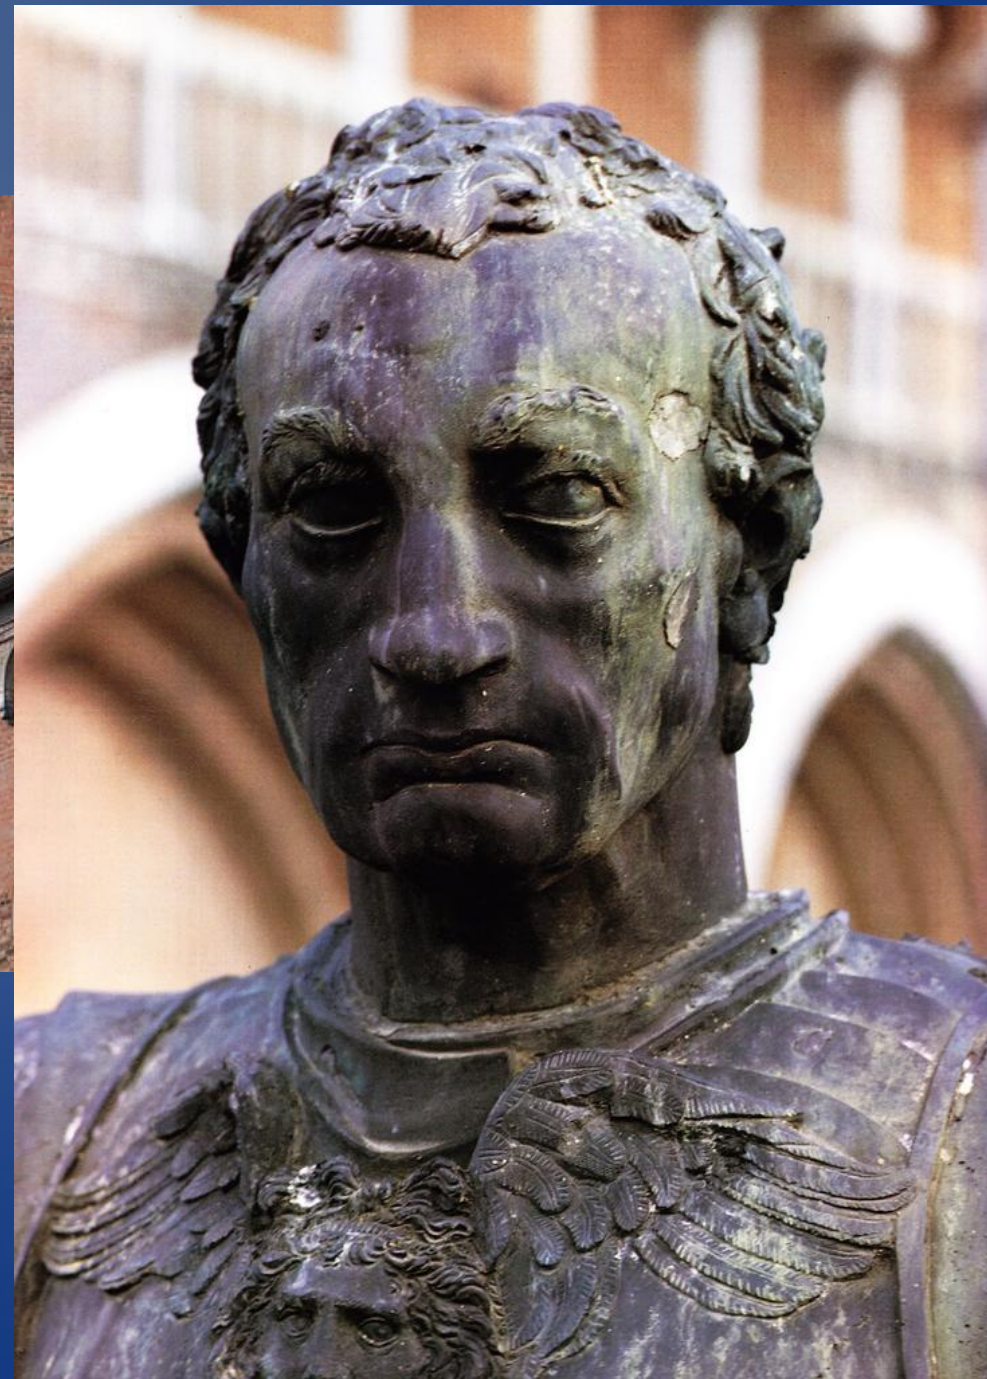

Скульптура Раннего Возрождения

Здание флорентийского баптистерия, для дверей которого Лоренцо Гиберти выполнил рельефы

Северные (первые) двери флорентийского баптистерия. Скульптор Лоренцо Гиберти

Рельефы северных дверей: отрок Христос проповедует в храме

Донателло. Пророк Аввакум

Донателло. Пророк Иеремия

Донателло. Пророк со свитком

Донателло. Давид

Донателло. Памятник кондотьеру Гаттамелате

Донателло. Кондотьер Гаттамелата

Конный памятник императору Марку Аврелию