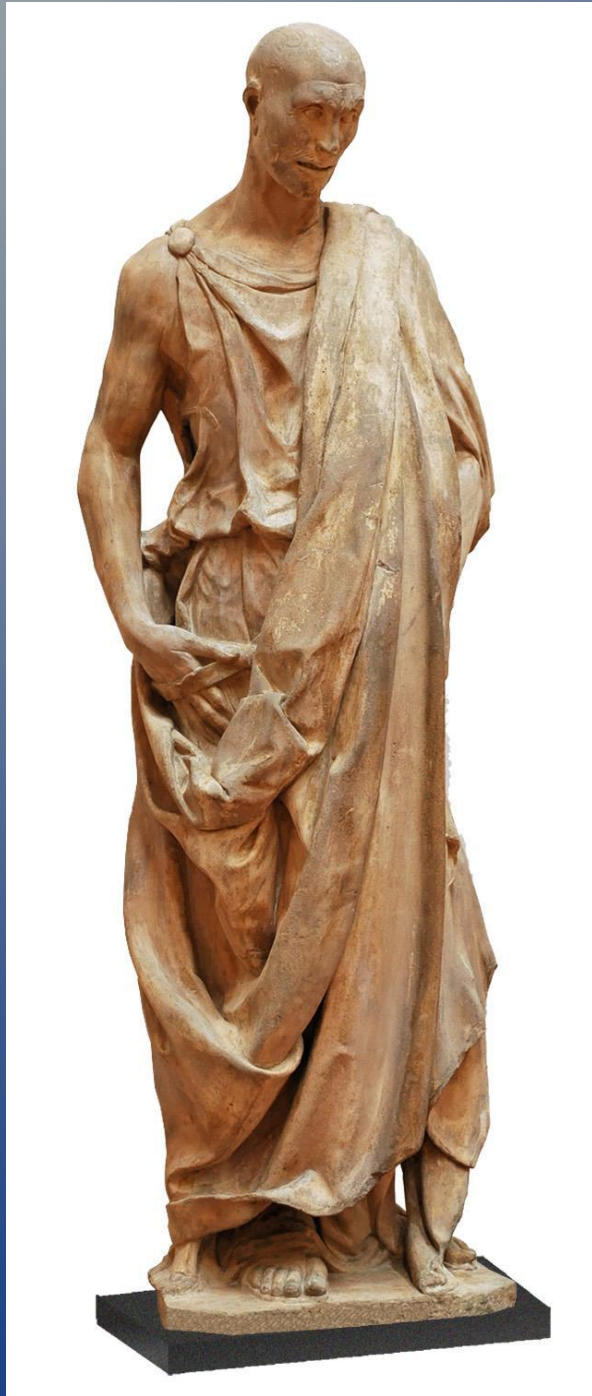

Скульптура Раннего Возрождения

Здание флорентийского баптистерия, для дверей которого Лоренцо Гиберти выполнил рельефы

Северные (первые) двери флорентийского баптистерия. Скульптор Лоренцо Гиберти

Рельефы северных дверей: отрок Христос проповедует в храме

Рельефы северных дверей: «Вход в Иерусалим» и «Бичевание Христа»

Восточные (Райские) двери флорентийского баптистерия. Скульптор Лоренцо Гиберти

Райские двери. Фрагмент

Райские двери: «Встреча царя Соломона с царицей Савской»

Райские двери: «Моисей получает от Бога скрижали завета»

Райские двери: автопортрет Гиберти

Донателло. Статуя Святого Георгия, выполненная по заказу цеха оружейников

Донателло. Статуи ветхозаветных пророков. Пророки Иеремия и Аввакум

Донателло. Пророк Аввакум

Донателло. Пророк Иеремия

Донателло. Пророк со свитком

Донателло. Давид

Донателло. Памятник кондотьеру Гаттамелате

Донателло. Кондотьер Гаттамелата

Конный памятник императору Марку Аврелию