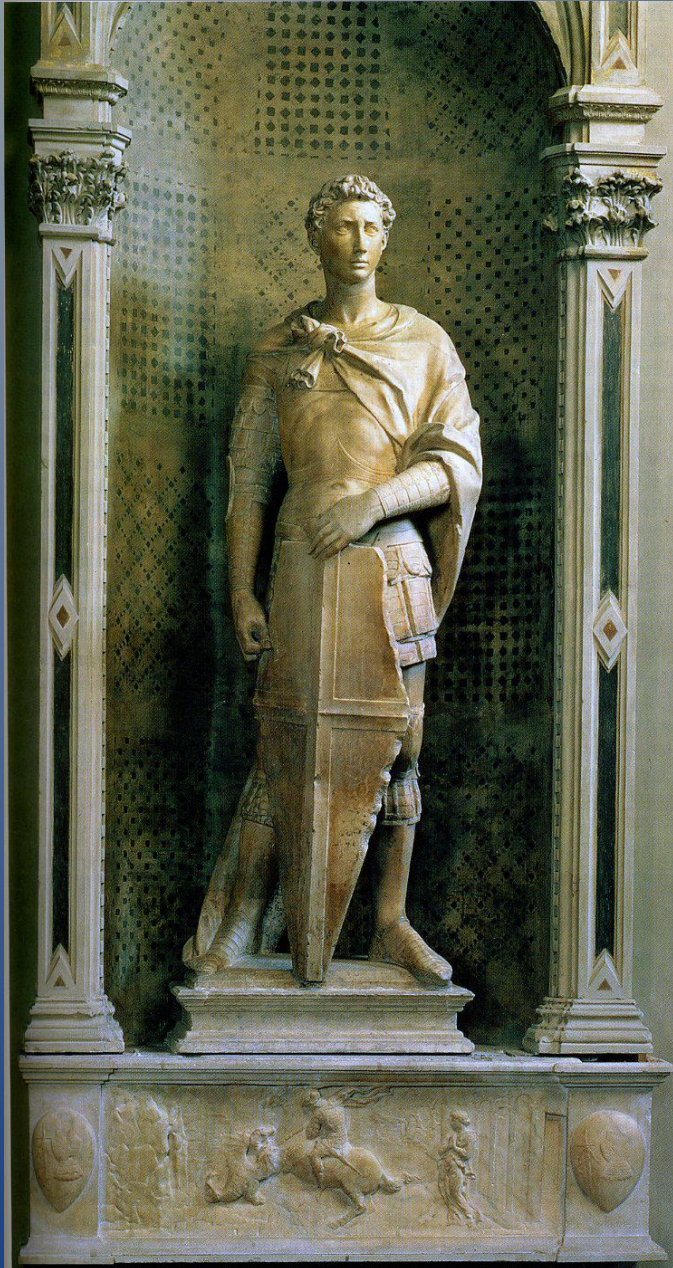

Скульптура Раннего Возрождения

Здание флорентийского баптистерия, для дверей которого Лоренцо Гиберти выполнил рельефы

Северные (первые) двери флорентийского баптистерия. Скульптор Лоренцо Гиберти

Рельефы северных дверей: отрок Христос проповедует в храме

Рельефы северных дверей: «Вход в Иерусалим» и «Бичевание Христа»

Восточные (Райские) двери флорентийского баптистерия. Скульптор Лоренцо Гиберти

Райские двери. Фрагмент

Райские двери: «Встреча царя Соломона с царицей Савской»

Райские двери: «Моисей получает от Бога скрижали завета»

Райские двери: автопортрет Гиберти

Донателло. Статуя Святого Георгия, выполненная по заказу цеха оружейников

Донателло. Статуи ветхозаветных пророков. Пророки Иеремия и Аввакум