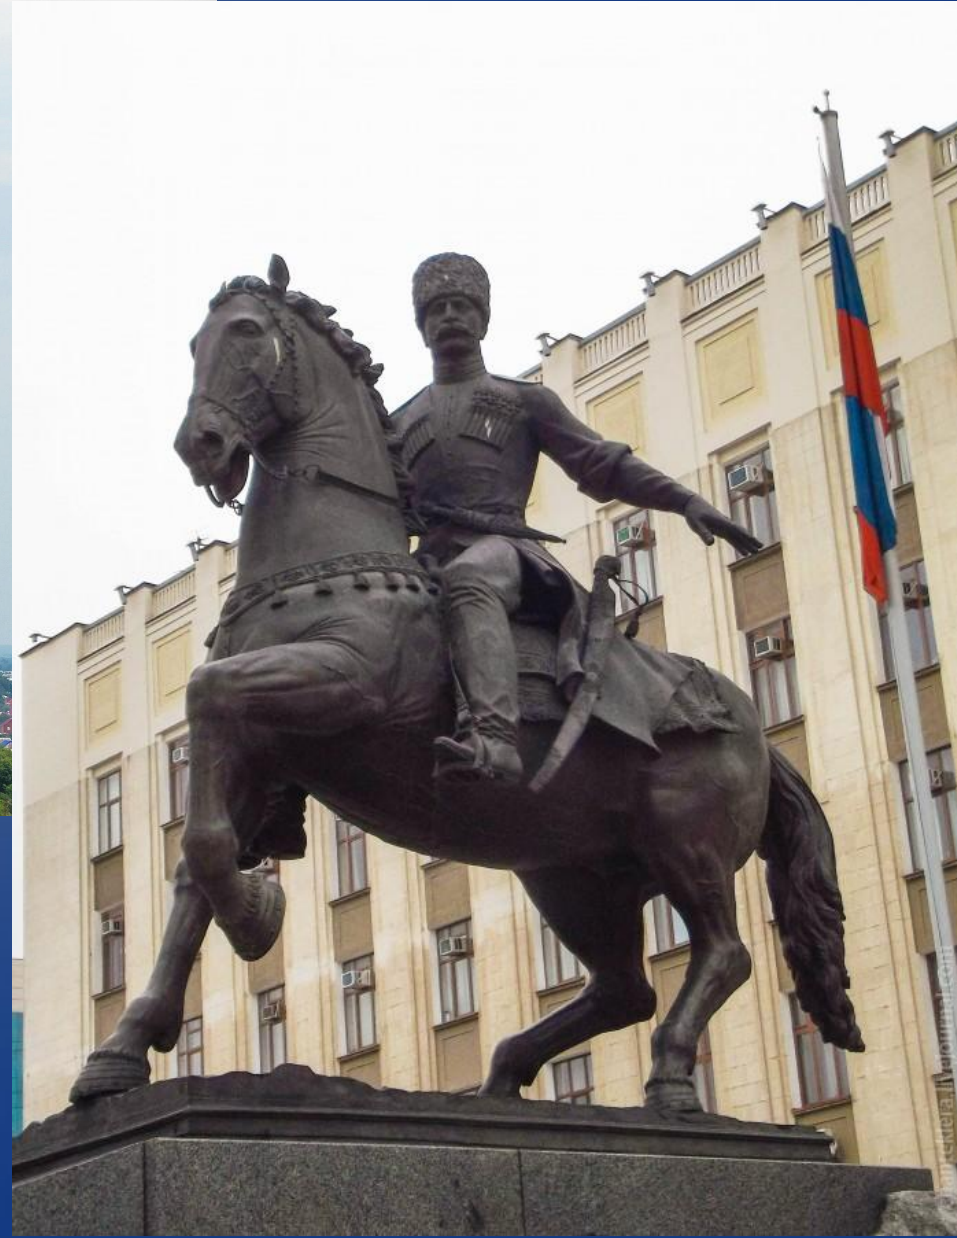

Конные памятники в Краснодаре и в Кущёвском районе Краснодарского края