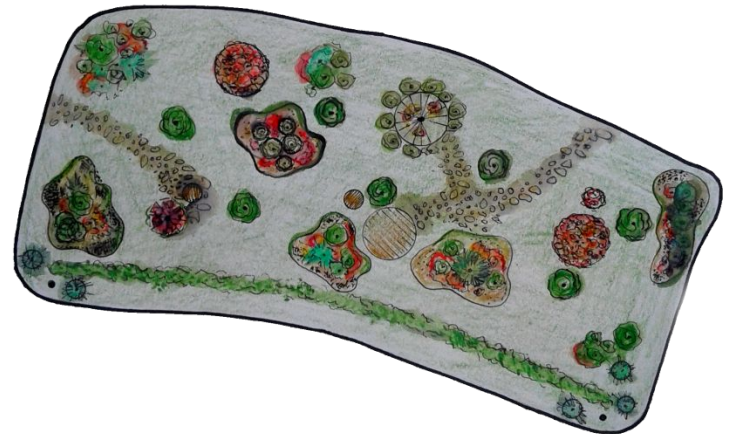

Участник выставки

Цветы от Митрофанова

Название проекта-"Новый взгляд на сад в городе". Описание проекта: Городское озеленение переживает новый этап развития, как в дизайне, так и в возможностях использовать все более интересные виды и сорта растений.

Крупнейший в Калуге питомник компании "Цветы от Митрофанова" предлагает посадочный материал для вариативного озеленения городского и приусадебного пространства и создания, как локальных ландшафтных композиций, в виде мини-садов, так и реализации крупных проектов, по современному дизайнерскому озеленению.