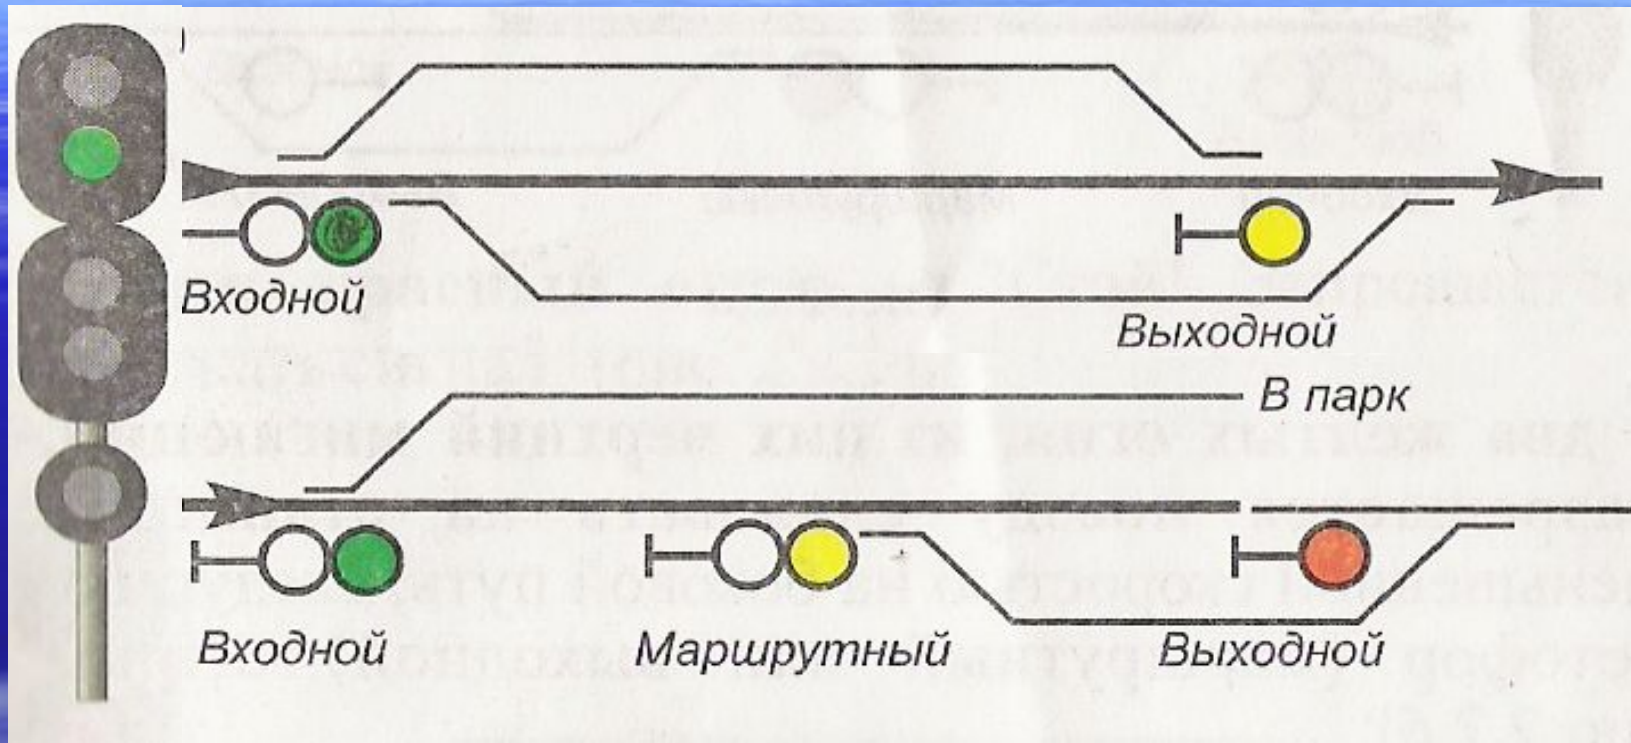

# Бағдаршамдар

Сабақтың мақсаты:

*Теміржолда қолданылатын бағдаршам түрлерін, олардың орналасуы мен атқаратын қызметтерін үйрету.*

Сабақтың түрі: иллюстративті - аралас

Көрнекілігі: “Светофоры” электрлі  
стендісі, плакат, схемалар.

Бағдаршамдар тұрақты сигналдарға жатады. Теміржолда негізінен сегіз, қосымша үш, ал жалпы он бір бағдаршам қолданылады. Атқаратын қызметіне қарай бағдаршамдар былай бөлінеді:

1. Кіре беріс бағдаршамы
2. Шыға беріс бағдаршамы
3. Маршруттық бағдаршам
4. Өтпелі бағдаршам
5. Жабу бағдаршамы
6. Бөгеу бағдаршамы
7. Ескерту бағдаршамы
8. Қайталау бағдаршамы
9. Локомотивтік бағдаршам
10. Маневрлік бағдаршам
11. Дөңестік бағдаршам

*Кіре беріс бағдаршамы  
поездың перегоннан станцияға  
кіруіне рұқсат етеді не  
етпейді*

Схема

Келесі 