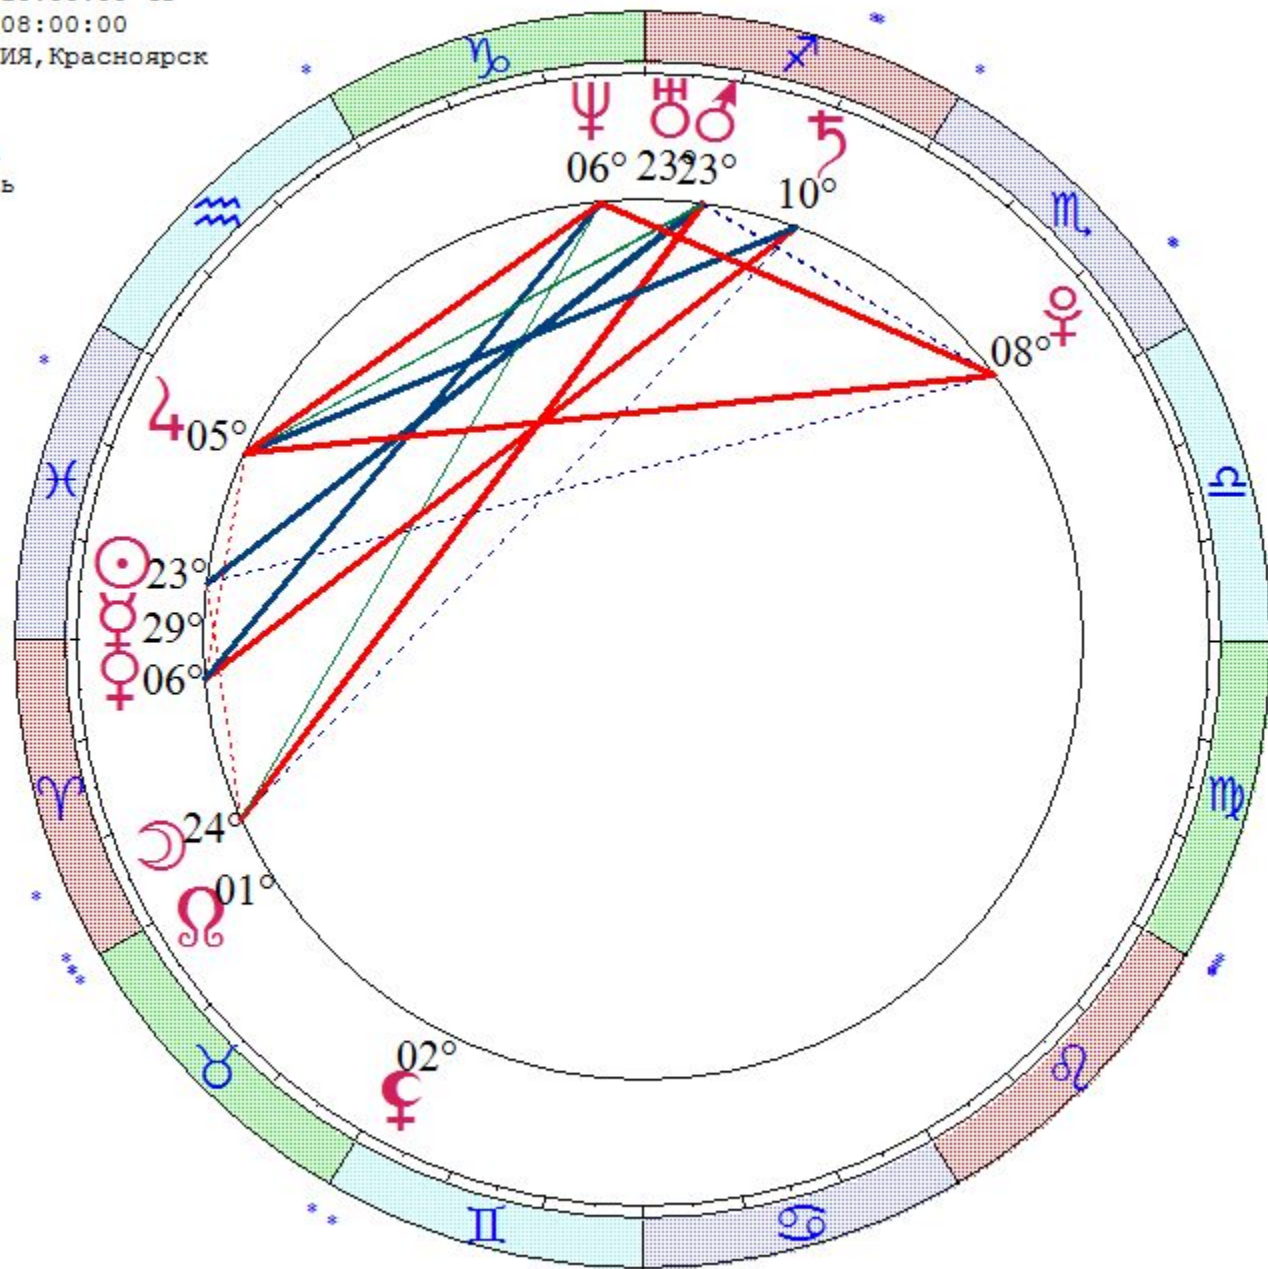

ВЫСШАЯ ШКОЛА КЛАССИЧЕСКОЙ АСТРОЛОГИИ

Курс лекций web-отделения ВШКА, 1 курс 3 семестр «Космограмма»

лекция № 9

contact-astrolog@yandex.ru

Галицкая А.Э.

Анализ космограммы

1. Фигура Джонса

2. Распределение планет по стихиям крестам, ядро карты. (акценты)
Заполненные знаки. (3 и более планет), акценты по скоростям

3. Центры цепочек по владению, изгнанию (балльность планет), Сол, Луна. (в одной цепочке, в разных)

4. Узлы, фикт точки (что выделяют), влияние затмений

5. Аспекты – общий рисунок (в сравнении с распределением планет)
Интерпретация светил в знаках и их аспектов. (акценты),
Замкнутые конфигурации, планеты без аспектов. Выделяем наиболее используемые аспекты (одна тема, связь по управлению и т.д.) , и «редкого употребления»

6.Итог по проделанному анализу (кратко)

На этом этапе предполагаем основные способности, и слабые места, потенциал ч-ка.

Мизиренкова Екатерина
 LT: 13.03.1986 15:00:00 Чт
 GMT:13.03.1986 08:00:00
 КРАСНОЯРСК, РОССИЯ, Красноярск
 56N01 92E50
 Дома: Зодиак
 Натальная карта
 4-й лунный день

- ☉ 22 ♋ 27
- ☽ 23 ♎ 53
- ♂ 28 ♋ 55 x
- ♀ 05 ♎ 13
- ♂ 22 ♎ 14
- ♃ 04 ♋ 55
- ♄ 09 ♎ 40 в
- ♅ 22 ♎ 17
- ♆ 05 ♎ 38
- ♇ 07 ♎ 04 x
- ♈ 00 ♎ 21 x

- ♁ 01 ♉ 32

- As 00 ♎ 00
- Mc 00 ♎ 00
- II 00 ♎ 00
- III 00 ♉ 00
- V 00 ♎ 00
- VI 00 ♎ 00