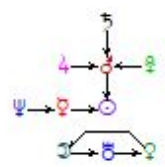

- ♄ 02 ♋ 32
- ♃ 10 ♋ 51
- As 00 ♋ 00
- Me 00 ♎ 00
- II 00 ♋ 00
- III 00 II 00
- V 00 ♌ 00
- VI 00 ♋ 00

	Долгота	Широта	Скорость
SUN	301.5	0.0	1.017
MON	137.7	0.6	13.107
MER	315.1	-1.6	1.656
VEN	283.0	0.0	1.251
MRS	317.1	-1.1	0.790
JUP	190.4	1.4	0.010
SAT	189.8	2.5	-0.005
URN	239.3	0.2	0.037
NEP	263.8	1.3	0.031
PLT	204.3	17.2	0.003
NDF	120.0	0.0	0.000

- ☉ Ж ☽ Л ☿ С ☽ В
- ☽ + ☉ ☽ ☽ ☽ ☽
- ☽ Δ ☽ ☽ ☽ ☽ ☽
- ☽ ☽ ☽ ☽ ☽ ☽

Цепочки по владениям

Цепочки по изгнаниям

☽ < s m h D M Y > + - 1

Фигура Джонса: чаша, нач, конечная, центр. Стрела компенсации

ЗС

Ог	С
Зем	Ф
Воз	М
В	