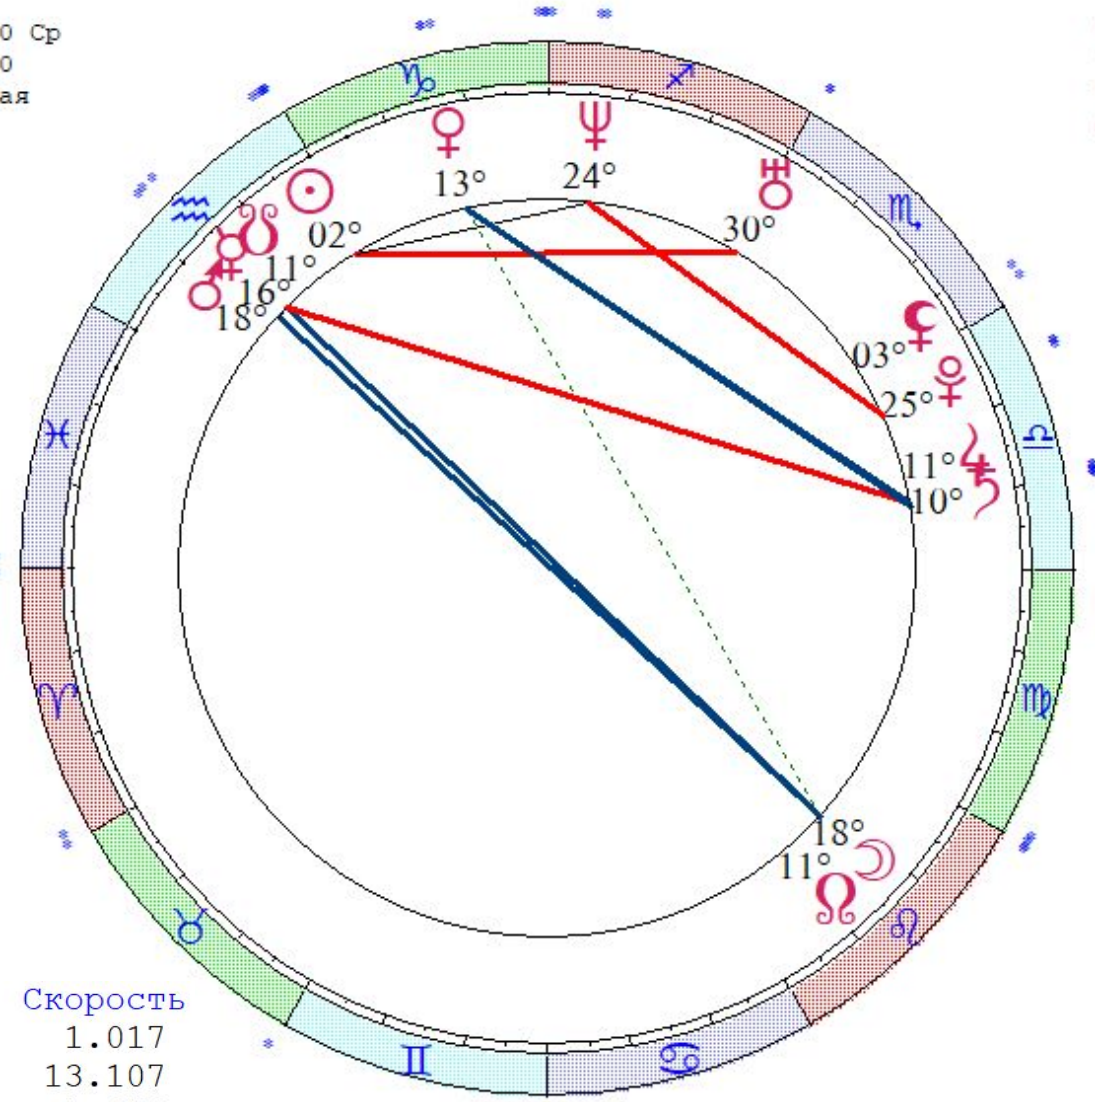

Светила, фаза Луны.

Аспекты светил

☉♂✳️♁♃

☾♄♂♂♁

♀♁∟♆∨♃♅

♁♃✳️☉♂

♀♁♃✳️♄♂♁♃♀♆♂

♀♁♂♄♂♁♃♀♆♂

Отрошенко Оксана
 LT: 21.01.1981 18:15:00 Ср
 GMT:21.01.1981 15:15:00
 МОСКВА, РОССИЯ, Московская
 55N45 37E35
 Дома: Зодиак
 Натальная карта
 16-й лунный день

- ☉ 01 ♋ 31
- ☽ 17 ♌ 42
- ☿ 15 ♋ 05
- ♀ 12 ♎ 57
- ♁ 17 ♋ 06
- ♂ 10 ♌ 22 в
- ♃ 09 ♌ 47 вв
- ♅ 29 ♋ 19
- ♆ 23 ♌ 46
- ♁ 24 ♌ 20 в
- ♃ 10 ♌ 51

- ♄ 02 ♋ 32
- ♃ 10 ♋ 51
- As 00 ♋ 00
- Me 00 ♎ 00
- II 00 ♋ 00
- III 00 II 00
- V 00 ♌ 00
- VI 00 ♋ 00

	Долгота	Широта	Скорость
SUN	301.5	0.0	1.017
MON	137.7	0.6	13.107
MER	315.1	-1.6	1.656
VEN	283.0	0.0	1.251
MRS	317.1	-1.1	0.790
JUP	190.4	1.4	0.010
SAT	189.8	2.5	-0.005
URN	239.3	0.2	0.037
NEP	263.8	1.3	0.031
PLT	204.3	17.2	0.003
NDF	120.0	0.0	0.000