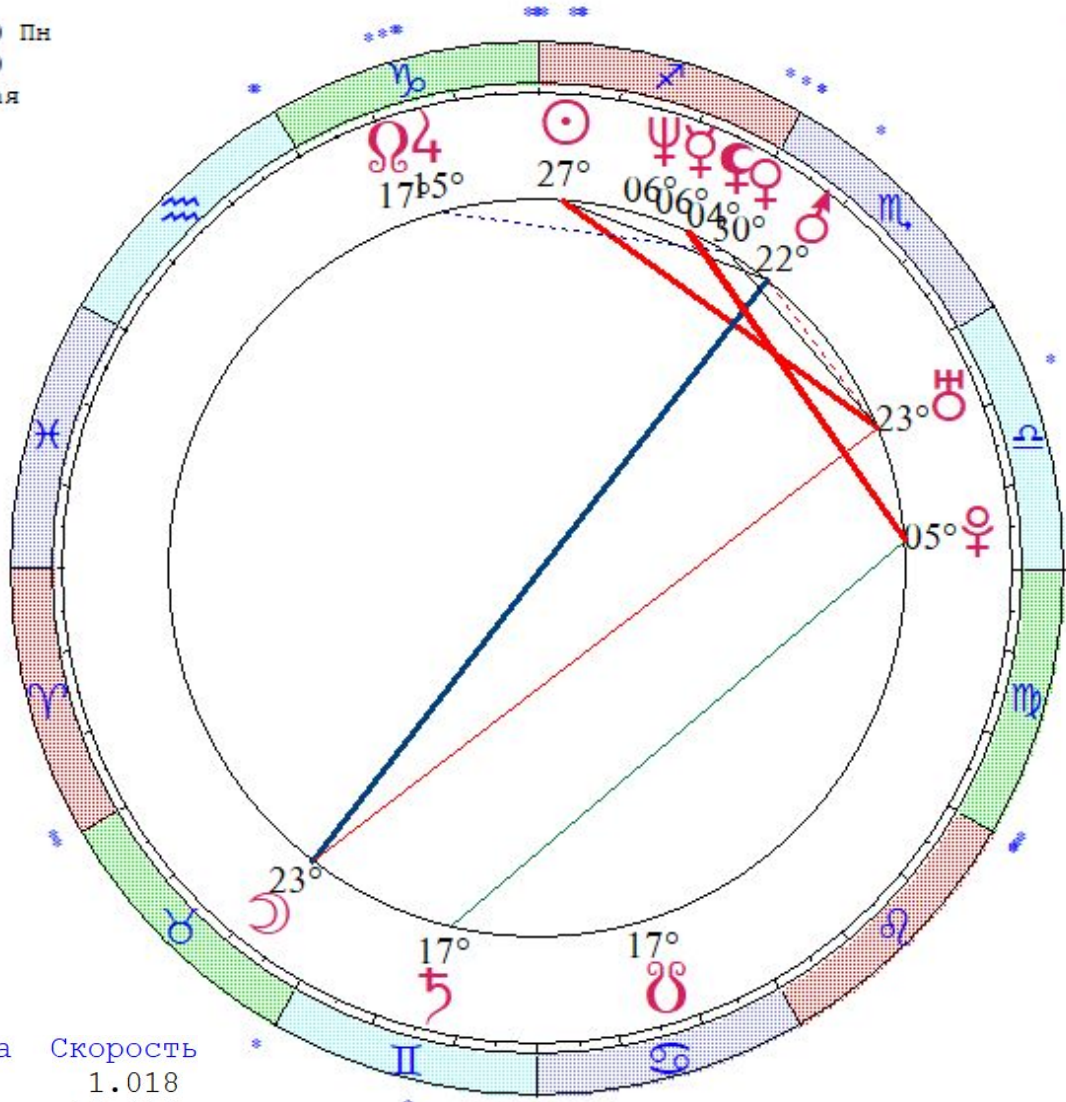

Луна 120 Марс0 Уран рабочий

Сол 90 Марс0 Уран периодически.

Нептун Коз (не в ядре) 90 Вен Овен, т.е. исследуем Нептун чувствами

Вен Овен 120 Сат Стр

Сат Стр 90 Юпитер Рыбы ??

Плутон Ск 120 Юп Рыбы, 60 Неп Коз ??

Юпитер Рыбы 60 Нептун Коз

Якушева Татьяна
 LT: 18.12.1972 03:18:00 Пн
 GMT: 18.12.1972 00:18:00
 МОСКВА, РОССИЯ, Московская
 55N45 37E35
 Дома: Зодиак
 Натальная карта
 13-й лунный день

- ☉ 26 ♊ 11
- ☽ 22 ♉ 24
- ☿ 05 ♊ 25
- ♀ 29 ♌ 03
- ♁ 21 ♌ 26
- ♃ 14 ♊ 36
- ♅ 16 ♋ 22 з
- ♆ 22 ♌ 19
- ♁ 05 ♊ 45
- ♂ 04 ♌ 19
- ♄ 16 ♊ 53 з

- ♁ 03 ♊ 19
- As 25 ♌ 45
- Mc 06 ♋ 25
- II 21 ♌ 55
- III 26 ♊ 01
- V 11 ♋ 01
- VI 06 ♋ 44

- ☉ 1♂ ☽ 2♀ ☿ 3♂
- ♀ 7♂ ☽ 8♀ ☽ 9♂
- ♀ 1♂ ☽ 1♂ ☽ 2♂
- ♄ 10♂ ☽ 11♂ ☽ 12♂

Цепочки по владениям

Цепочки по изгнаниям

та Широта Скорость