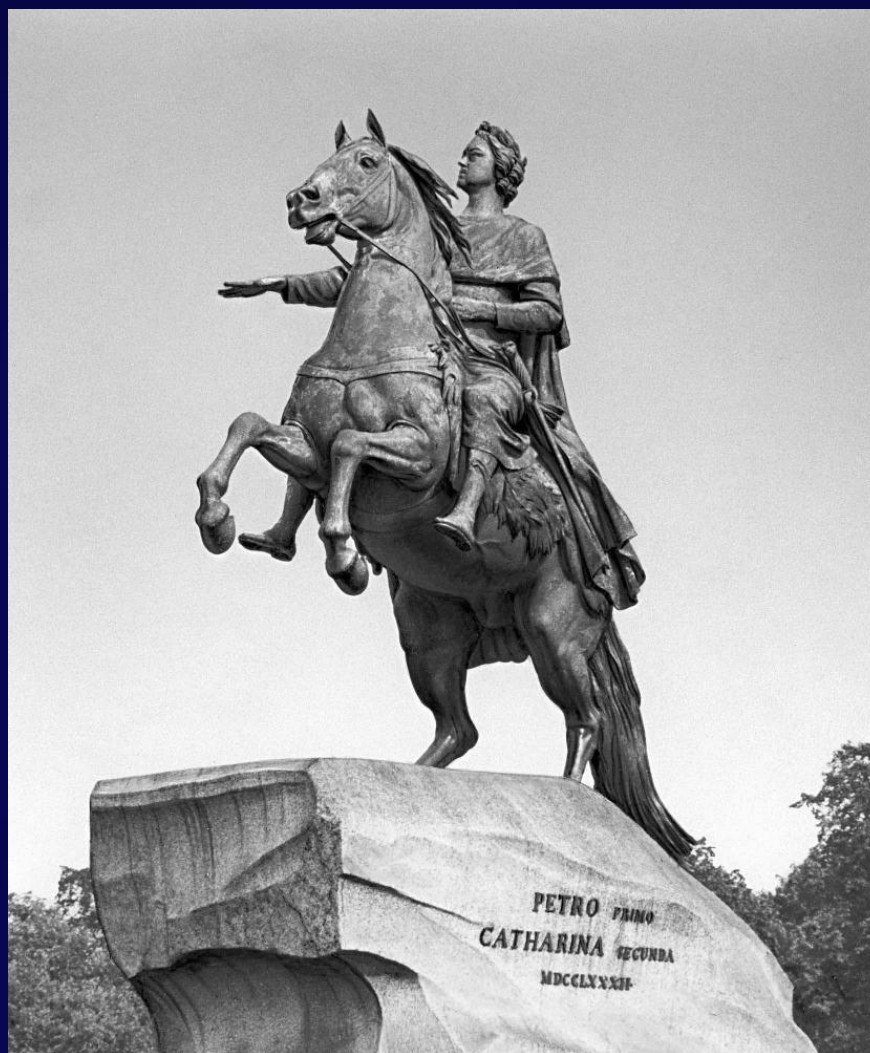

Скульптура второй половины XVIII века

Шубин Ф.И. Портрет А.М. Голицына. 1775. ГТГ

Шубин Ф.И. Портрет И.-Б. Лампи старшего.
1790-е-гг.

Шубин Ф.И. Портрет Павла I.
1800. ГРМ

Фальконе Э.-М. Зима. 1716-1791. ГЭ