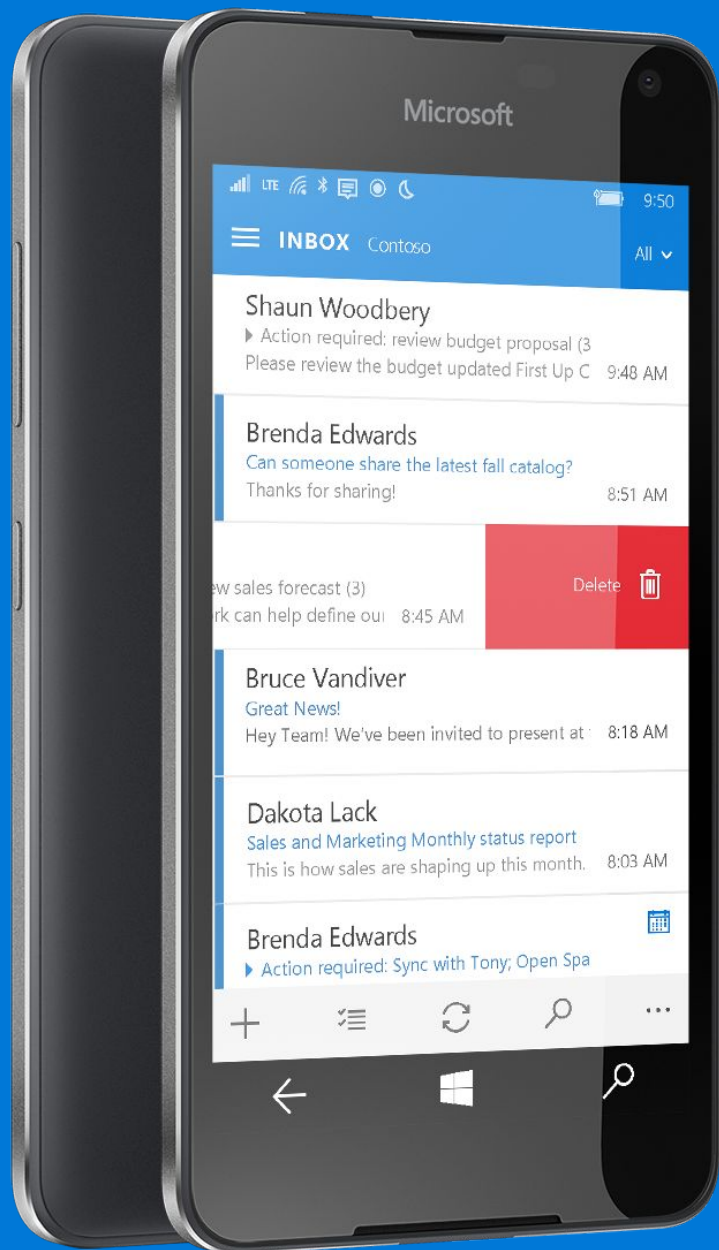

# Разумный выбор для Вашего бизнеса

Microsoft Lumia 650 на Windows 10

# Краткое описание

Microsoft Lumia 650 – это отличный смартфон для вашего бизнеса. Это изящное и тонкое устройство обладающее великолепным дизайном включающим элементы из металла, который дополнен четким 5” OLED HD – дисплеем. Lumia 650 работает под управлением последней версии Windows 10 и имеет на борту новейший пакет приложений Microsoft Office для получения единого опыта работы с ОС Windows 10 на любых windows-устройствах. С встроенным сервисом OneDrive, вы сможете иметь доступ к важным документам и файлам с любого девайса. Наслаждайтесь работой с персональным ассистентом Cortana, совершайте видеозвонки по Skype и делайте четкие снимки на 8 МП камеру.

## Усовершенствованная производительность

Lumia 650 обеспечивает четкое изображение на своем дисплее даже в условиях прямого яркого солнечного освещения благодаря четкому 5" HD OLED дисплею, обладая при этом 6.9 – мм толщиной корпуса.