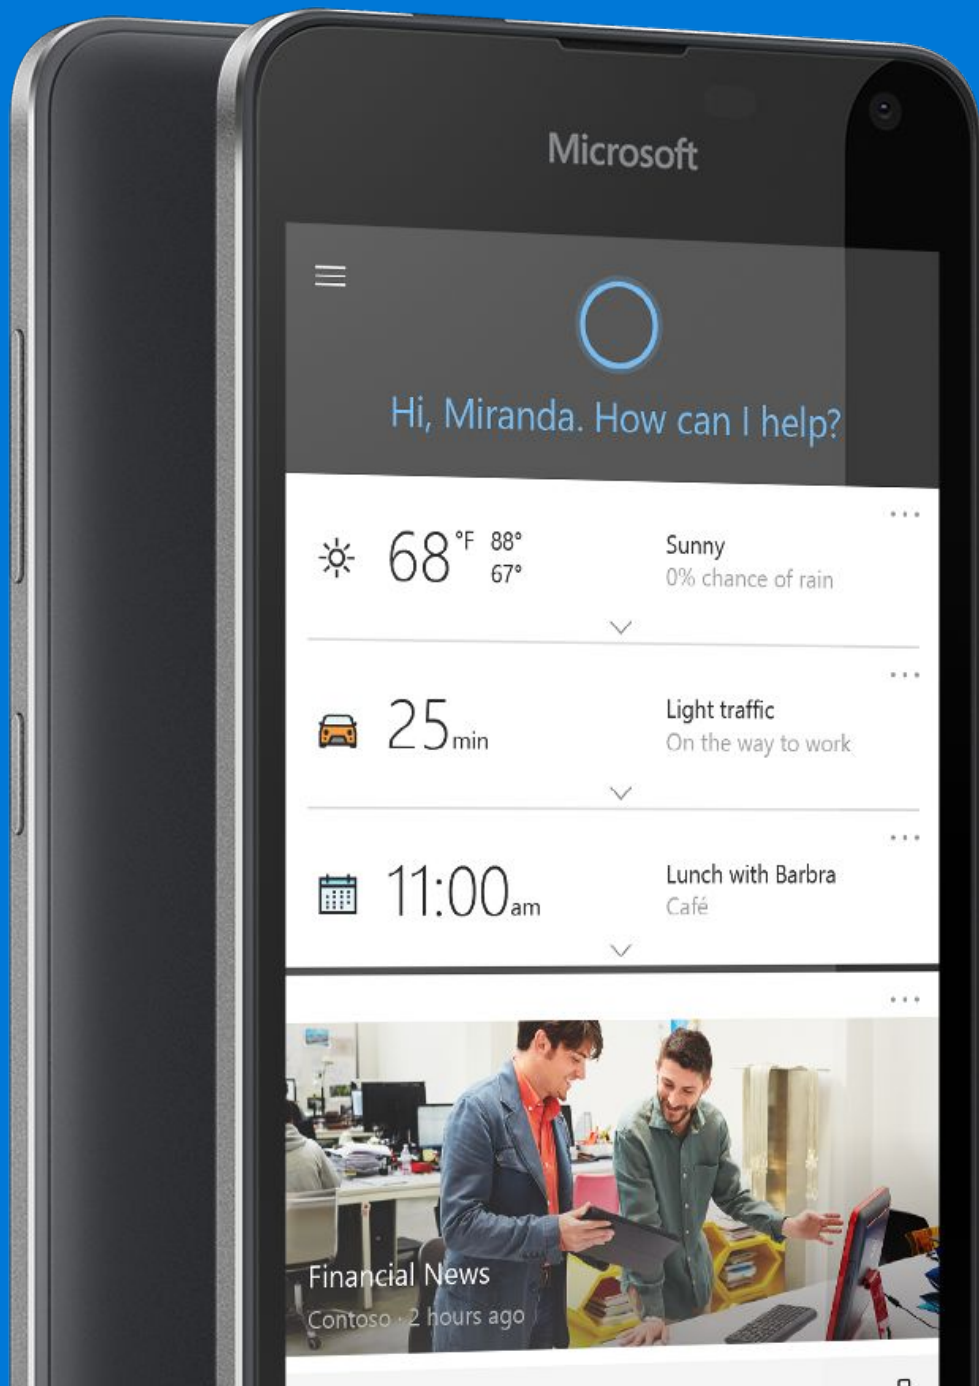

Продвинутые технологии Microsoft

Cortana

Голосовой ассистент Cortana подготовит вас к новому дню заблаговременно, поможет вам организовать свою активность и ускорит все процессы происходящее на вокруг вас с любого из ваших девайсов.

8 МП камера

Создавайте прекрасные четкие фото с помощью 8 МП камеры автоматически сохраняя их и синхронизируя с фотогалереей на всех ваших Windows-устройствах включая телефон, планшет и ПК.

Интеграция Skype

Легко и удобно осуществляйте звонки и видеовызовы или отправляйте сообщения с помощью Skype прямо из телефонной книги.