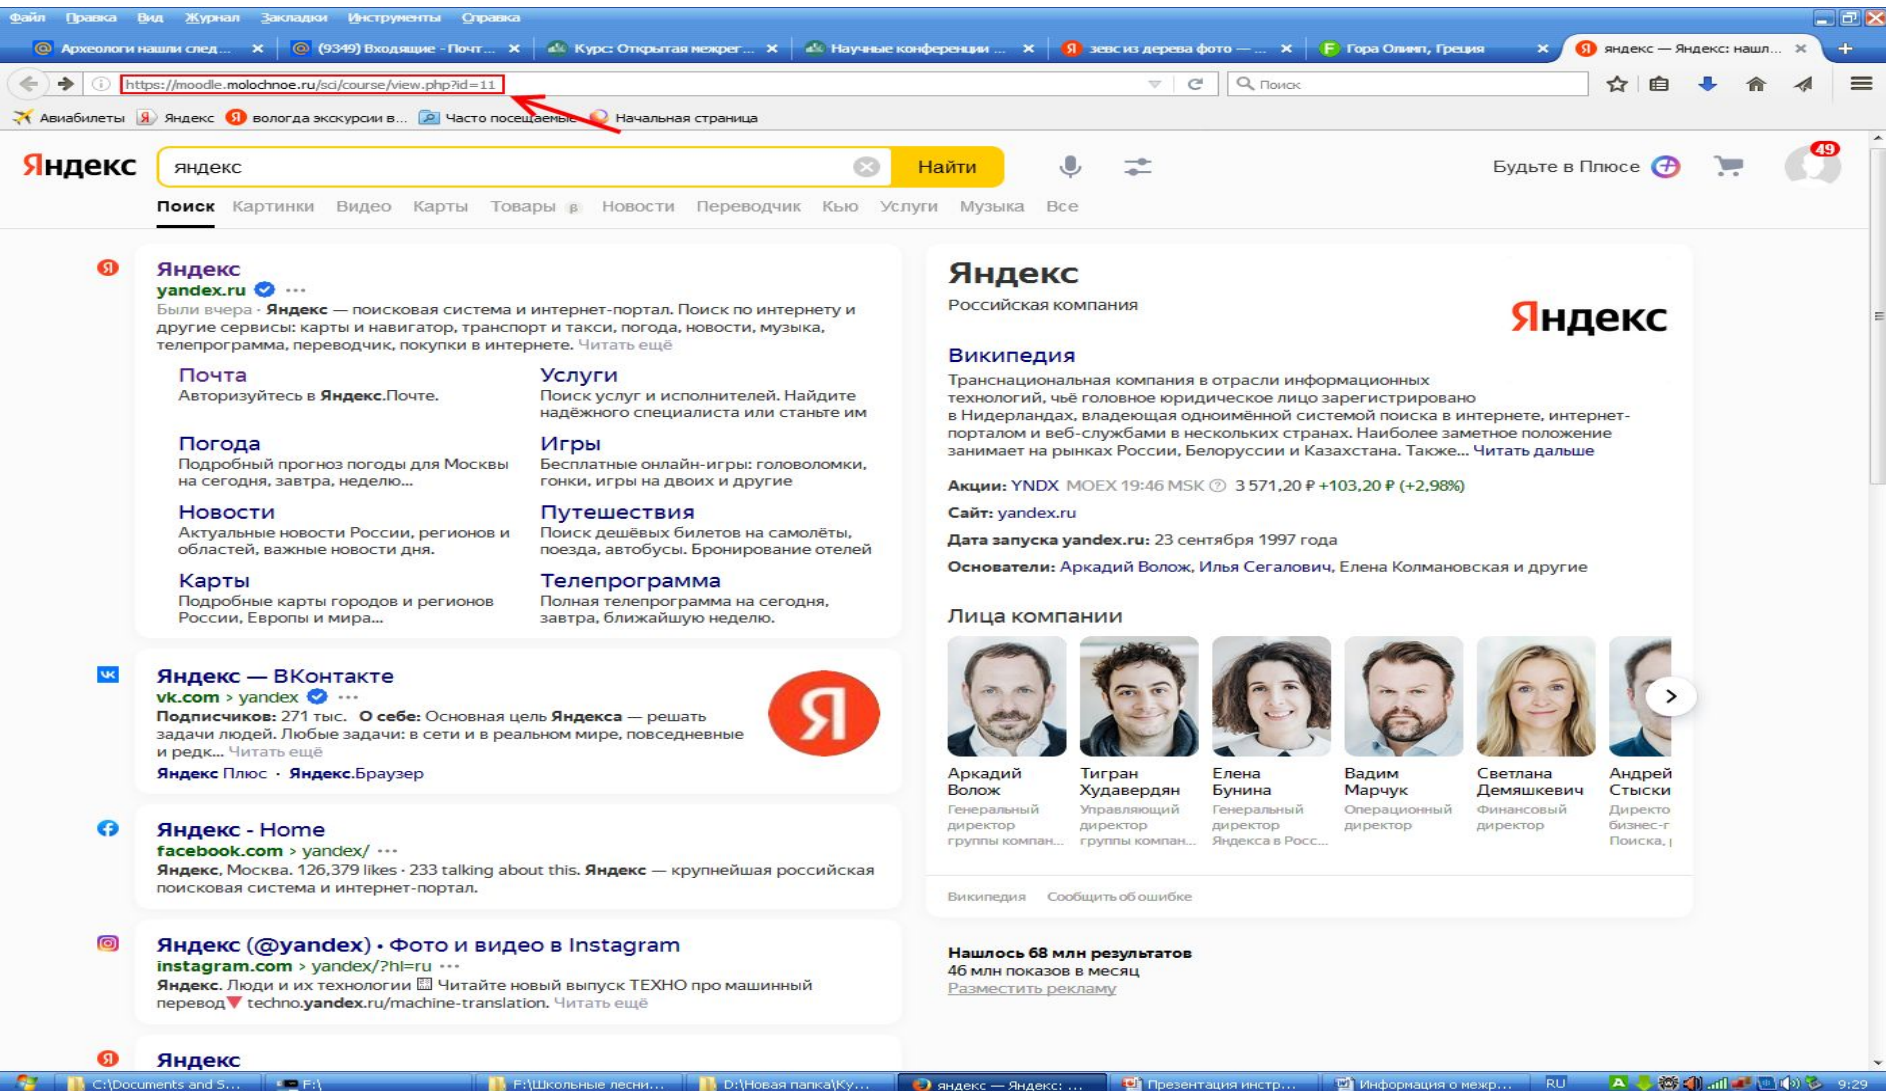

# Презентация-инструкция

для желающих принять участие в межрегиональной Олимпиаде школьных лесничеств, приуроченной к Международному дню леса

Самый простой (но не единственный) вариант попадания на курс Олимпиады.

Для того, чтобы сразу попасть на страницу Олимпиады, копируем ссылку:

<https://moodle.molochnoe.ru/sci/course/view.php?id=11>

Вставляем её в адресную строку любого браузера (Яндекс, Google Chrome, Mozilla, Opera и пр.), как на рисунке. Нажимаем Enter и оказываемся на странице Олимпиады.